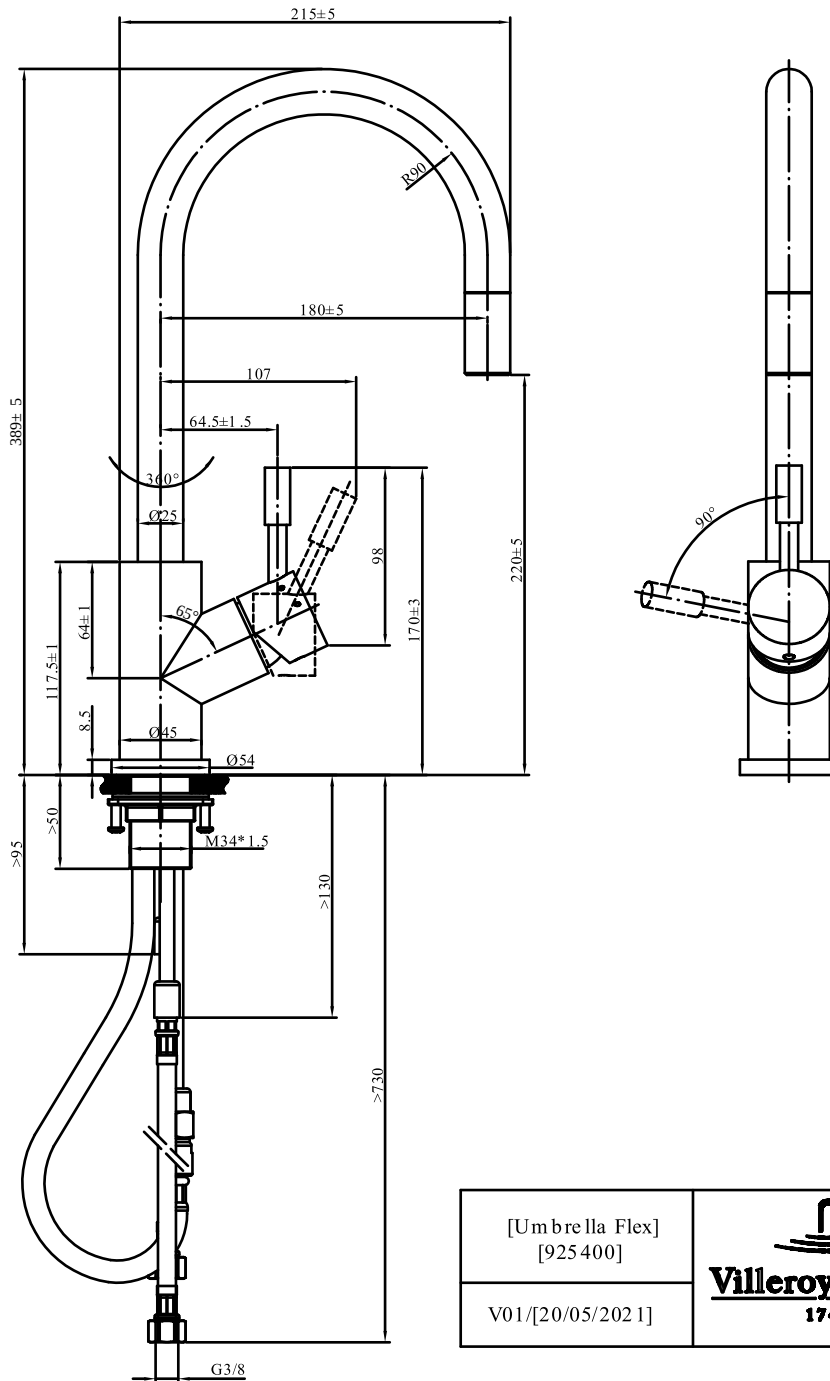

#### 1. POSITION

<b>Code article</b>	<b>92540005</b>
Titre de l'article	Villeroy & Boch Umbrella Flex Robinetterie de cuisine, en Acier inoxydable, Anthracite
Désignation du produit	Robinetterie de cuisine
Collection	Umbrella Flex
Montage / Type de montage	modèle sur colonne
Instructions de montage	Le robinet peut être installé directement devant un mur car le levier de mélange de l'eau froide et de l'eau chaude est positionné perpendiculairement à l'évier
Contenu de la livraison	1 robinetterie , 1 jeu de sortie d'évacuation 1 kit de fixation 1 instructions de montage 1 conseil d'entretien 1 flexible de douche avec ressort de rappel
Guide de commande	Le vidage et la tête d'excentrage sont disponibles séparément
Longueur en mm	215
Largeur en mm	45
Hauteur en mm	389
Poids en kg	2,07
Matériel	Acier inoxydable
Finition	mat
Désignation de la couleur	Anthracite
Numéro EAN	4051202951498
Informations techniques	Matériau : acier inoxydable massif,   Filet de raccordement G3/8  Les cartouches sont en matière plastique avec des bagues d'étanchéité en céramique  Rayon de pivotement : 360°  Angle d'ouverture du levier : 25°  La robinetterie peut être installée directement devant un mur car le levier mélangeur de l'eau froide et de l'eau chaude forme un angle de 90° avec l'évier.  Le flexible (1 800 mm de long) de la douchette est intégré et rétractable  Débit du jet confort : 11,5 l / min.  Flexibles d'alimentation 600 mm fournis   Retour en place de la douchette grâce au ressort de retenue
Basse pression	Non
Durée de la période d'essai	180
Longueur du bec verseur en mm	

COULEUR

DÉSIGNATION DE LA COULEUR

anthracite

CROQUIS TECHNIQUES

92540005

[Um bre lla Flex] [925 400]	 <b>Villeroy &amp; Boch</b> 1748
V01/[20/05/2021]	

## MERKMALE

Hauteur confortable pour la robinetterie en combinaison avec les lavabos à poser

## FLOW CHART