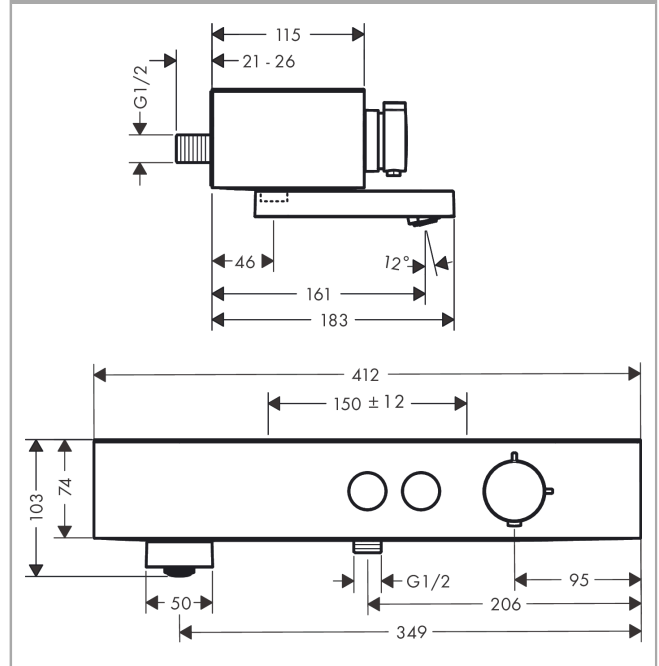

Plan géométral

Schéma d'écoulement

ShowerTablet Select
Thermostatique bain/douche 400
 Finition: **Chromé** Numéro d'article: **24340000**

Vue éclatée

Année de construction: >04/22

ShowerTablet Select
Thermostatique bain/douche 400
 Finition: **Chromé** Numéro d'article: **24340000**

Liste des pièces détachées

Année de construction: >04/22

Pos.	Description	Numéro d'article	GP	UE
1	poignée	94403000	43,33 €	1
2	bague de butée	94404000	43,33 €	1
3	poignée	94405000	27,95 €	1
4	entraîneur + vis	93228000	13,98 €	1
5	écrou à six pans	98913000	22,37 €	1
6	cartouche thermostatique	98282000	109,01 €	1
7	cartouche inversée	92373000	265,54 €	1
8	set des symboles	98367000	50,32 €	1
9	ressort avec douille	92340000	16,78 €	1
10	joint torique 20x1	98140000	8,39 €	1
11	écrou à six pans	98368000	16,78 €	1
12	mécanisme d'arrêt	95758000	109,01 €	1
13	bec cpl.	87775000	64,28 €	1
14	mousseur M24x1 C	92934000	22,37 €	1
15	vis M6x16 inclusivement joint torique 29x3	98372000	13,98 €	1
16	joint torique 17x2	98199000	8,39 €	1
17	clapet anti-retour (résistant à la pression jusqu'à 2 MPa)	95773000	33,54 €	1
18	set des raccord-S	95772000	93,64 €	1
19	amortisseur anti-coup de bélier	96429000	11,18 €	1
20	joint torique 29x3	98371000	11,18 €	1