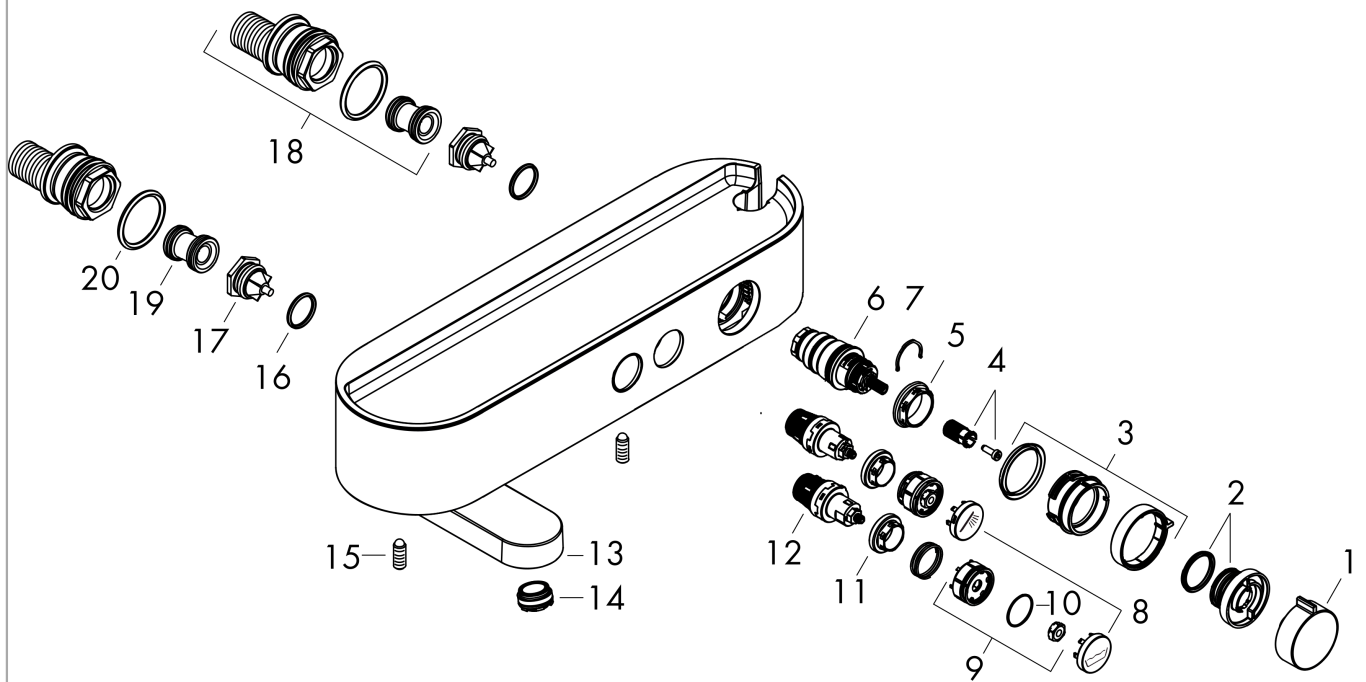

ShowerTablet Select
Thermostatique bain/douche 400
 Finition: **Chromé** Numéro d'article: **24340000**

Description

Caractéristiques

- bec déverseur rabattable
- 2 fonctions
- utilisation simultanée de 2 fonctions
- contrôle de la température et du débit d'eau
- Bouton Select marche/arrêt pour contrôler 2 sorties
- commande du débit d'eau avec fonction stop
- CoolContact thermostatique : La surface du mitigeur reste froide pour une utilisation plus sécurisée
- débit maximal sous 3 bar de pression: 20,9 l/min
- débit du bec de baignoire sous 3 bar de pression: 20,9 l/min
- débit de la douchette à main sous 3 bar de pression: 15,8 l/min
- pression minimum en fonctionnement: 1 bar
- pression maximum en fonctionnement: 10 bar
- fonction SafetyStop à 40 °C
- limiteur de température réglable
- avec alimentation d'eau isolée
- clapet anti-retour
- avec combinaison de sécurité intégrée EN 1717
- avec silencieux
- convient au chauffe-eau instantané
- matériau des poignées: synthétique
- tablette synthétique
- surface de la tablette: graphite
- type de raccordement: G ½
- distance du centre: 150 mm ± 12 mm
- filtre à poussière inclus
- le thermostatique est fourni avec boutons-poussoirs, douchette à main et baignoire
- E3/0, C2, A3, U3
- ACS 22 ACC NY 121, valide jusqu'au 28.03.2027
- NF077_375-M1

Plan géométral

Schéma d'écoulement

ShowerTablet Select
Thermostatique bain/douche 400
 Finition: **Chromé** Numéro d'article: **24340000**

Vue éclatée

Année de construction: >04/22

ShowerTablet Select
Thermostatique bain/douche 400
 Finition: **Chromé** Numéro d'article: **24340000**