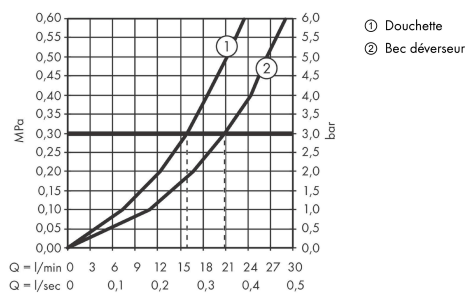

ShowerTablet Select
Thermostatique bain/douche 400
 Finition: **Chromé** Numéro d'article: **24340000**

Description

Caractéristiques

- bec déverseur rabattable
- 2 fonctions
- utilisation simultanée de 2 fonctions
- contrôle de la température et du débit d'eau
- Bouton Select marche/arrêt pour contrôler 2 sorties
- commande du débit d'eau avec fonction stop
- CoolContact thermostatique : La surface du mitigeur reste froide pour une utilisation plus sécurisée
- débit maximal sous 3 bar de pression: 20,9 l/min
- débit du bec de baignoire sous 3 bar de pression: 20,9 l/min
- débit de la douchette à main sous 3 bar de pression: 15,8 l/min
- pression minimum en fonctionnement: 1 bar
- pression maximum en fonctionnement: 10 bar
- fonction SafetyStop à 40 °C
- limiteur de température réglable
- avec alimentation d'eau isolée
- clapet anti-retour
- avec combinaison de sécurité intégrée EN 1717
- avec silencieux
- convient au chauffe-eau instantané
- matériau des poignées: synthétique
- tablette synthétique
- surface de la tablette: graphite
- type de raccordement: G ½
- distance du centre: 150 mm ± 12 mm
- filtre à poussière inclus
- le thermostatique est fourni avec boutons-poussoirs, douchette à main et baignoire
- E3/0, C2, A3, U3
- ACS 22 ACC NY 121, valide jusqu'au 28.03.2027
- NF077_375-M1

Plan géométral

Schéma d'écoulement

ShowerTablet Select
Thermostatique bain/douche 400
 Finition: **Chromé** Numéro d'article: **24340000**

Vue éclatée

Année de construction: >04/22

ShowerTablet Select
Thermostatique bain/douche 400
 Finition: **Chromé** Numéro d'article: **24340000**