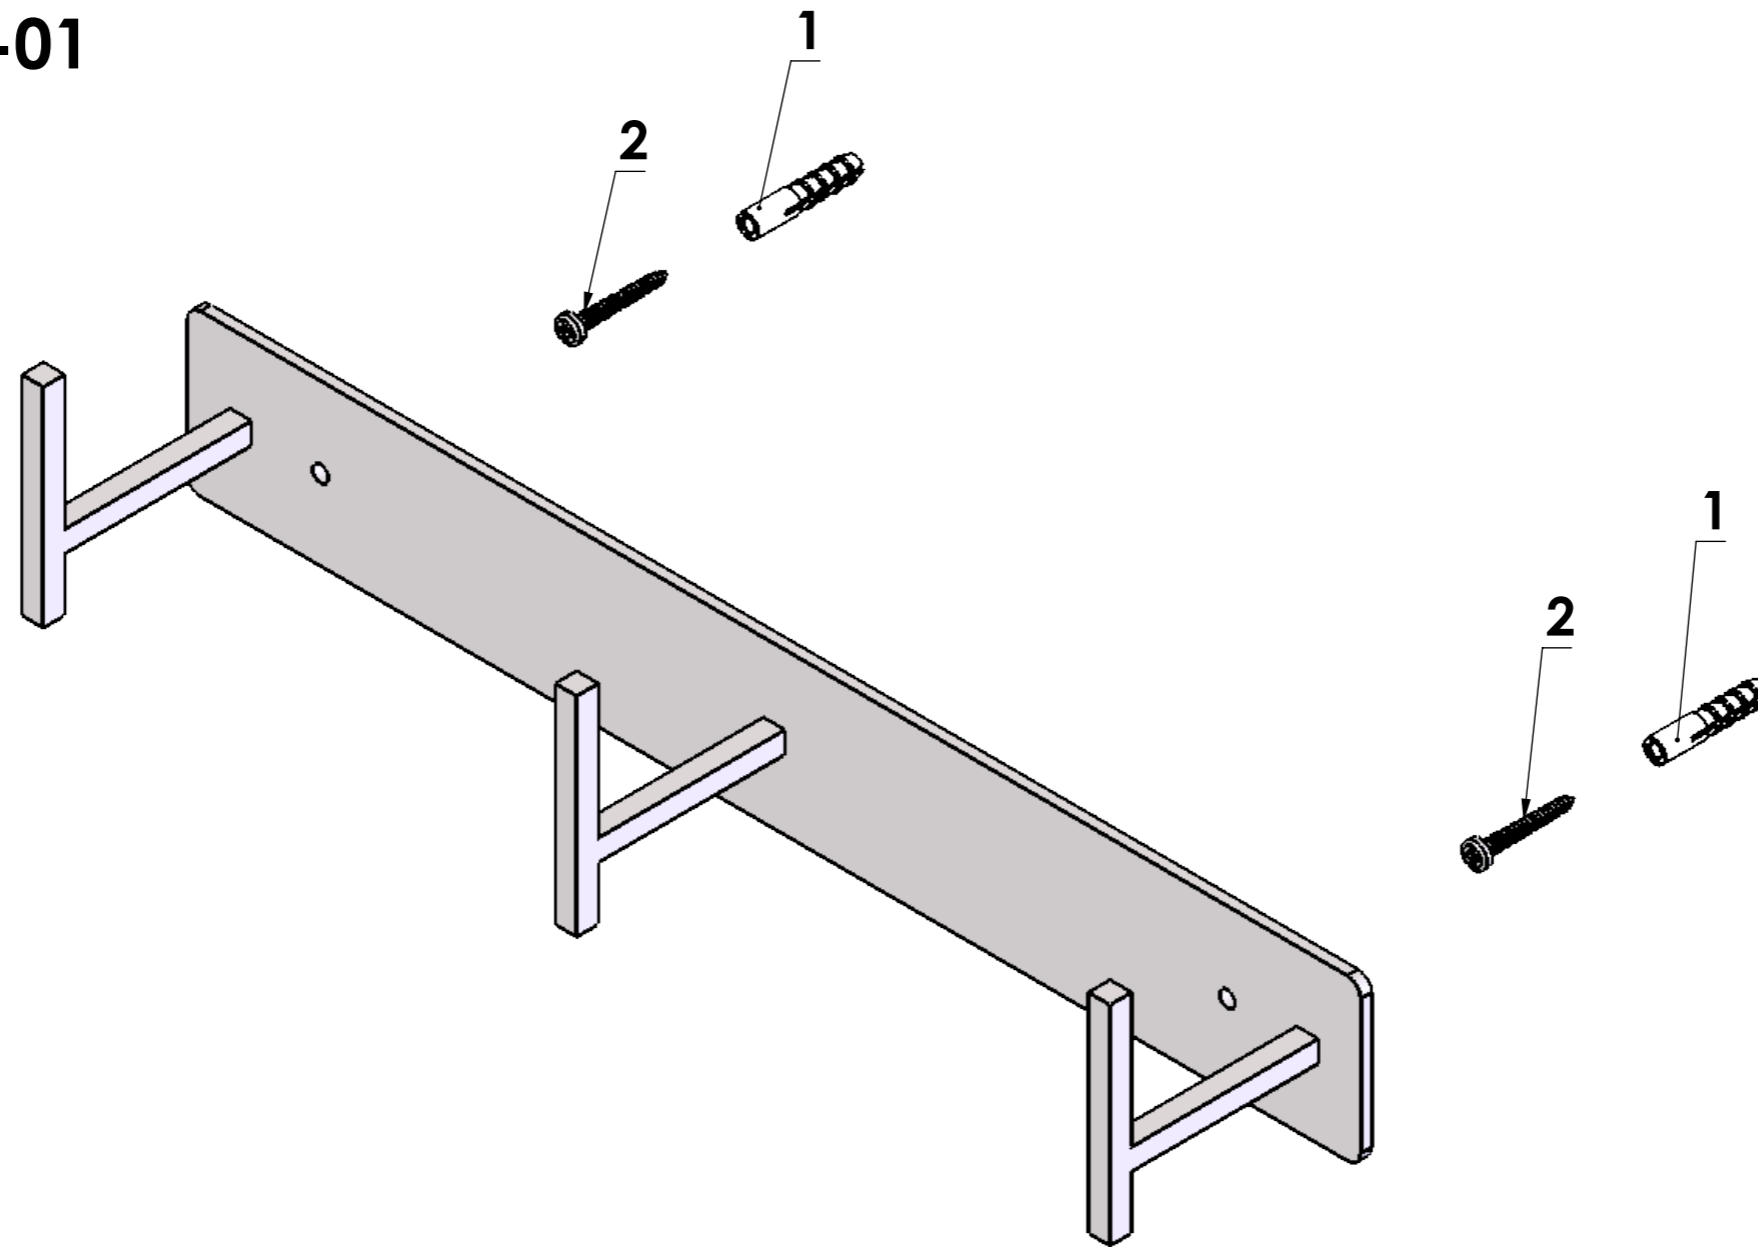

CHAPMAN 3HOOK WHITE GW 770-01

Poz.1

Ø 8x40
2pcs

Poz.2

Ø 5.5x45 Pz2 WHITE
PAINT
2pcs