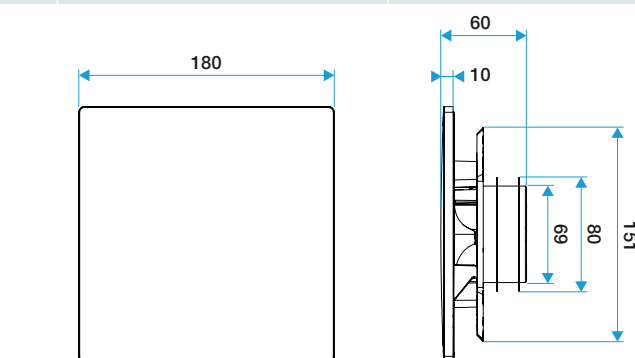

11022156 Kit ColorLINE® Ø 80 mm - Blanc Flocon

Caractéristiques principales

- grille de ventilation ColorLINE® fixe,
- fonctionne en extraction et insufflation (avec module de régulation MR Aldes),
- existe en 2 diamètres: Ø 80 mm et Ø 125 mm,
- débit Ø 80 de 15 - 60 m³/h,
- débit Ø 125 de 45 - 135 m³/h,
- entretien facile.

Accessoires

Désignations	Références
Fût pour les bouches hygrorégulables D80/100 mm - Blanc	11015274

Données dimensionnelles

Références	H (mm)	l (mm)	P (mm)	Ø raccordement (mm)
11022156	180	180	60	80

ColorLINE® D 125 mm