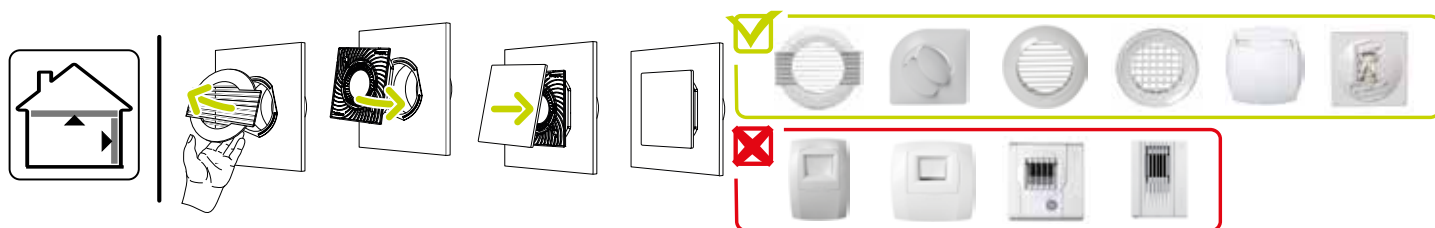

Installation

Installation ColorLINE®