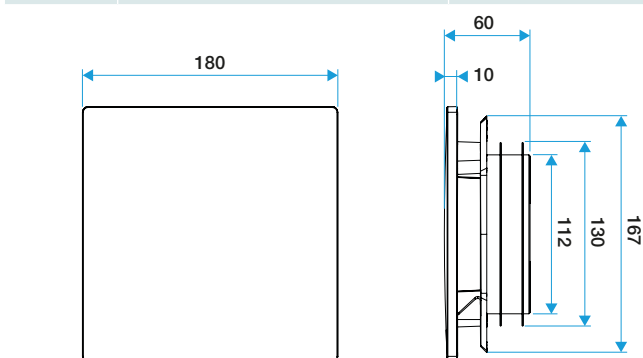

- Grille de ventilation ColorLINE® fixe,
- Kit ColorLINE® D 80 mm: Plaque design avec le support de plaque en D 80 mm,
- Coloris : Blanc Flocon • Dimensions : 180x180 mm,
- S'adapte à toutes les manchettes du marché,
- Installation mur ou plafond,
- Fonctionne en extraction et insufflation*,
- Application : réalité augmentée Aldes ColorLINE®: permet de prévisualiser l'intégration d'une grille ColorLINE® dans votre décoration intérieure,
- Entretien facile(*) Avec module de régulation MR Aldes.

11022156 Kit ColorLINE® Ø 80 mm - Blanc Flocon

Caractéristiques principales

- grille de ventilation ColorLINE® fixe,
- fonctionne en extraction et insufflation (avec module de régulation MR Aldes),
- existe en 2 diamètres: Ø 80 mm et Ø 125 mm,
- débit Ø 80 de 15 - 60 m³/h,
- débit Ø 125 de 45 - 135 m³/h,
- entretien facile.

Accessoires

Désignations	Références
Fût pour les bouches hygrorégulables D80/100 mm - Blanc	11015274

Données dimensionnelles

Références	H (mm)	l (mm)	P (mm)	Ø raccordement (mm)
11022156	180	180	60	80

ColorLINE® D 125 mm