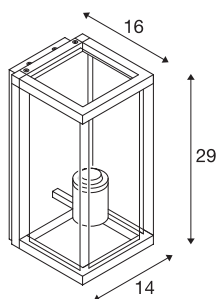

QUADRULO

applique extérieure, anthracite, E27, 15W max, IP44

Applique murale en aluminium de la série QUADRULO à surface de diffusion vitrée. Grâce à sa classe de protection IP élevée, ce luminaire, disponible avec ou sans détecteur de mouvement, est compatible avec une utilisation en extérieur. Le raccordement électrique se fait directement à la tension secteur 230 V.

INFORMATIONS TECHNIQUES

Réf.	1002403
Douille	E27
Nombre de douilles	1
Code IP	IP44
Classe de résistance aux chocs	IK 02
Montage	En saillie
Détails de montage	Applique
Nombre de câblages en continu	20
Tension nominale primaire	220-240V ~50/60Hz
Classe de protection	I
Puissance en watts	15 W
Coloris	anthracite
Sortie lumineuse	diffus
Largeur	14 cm
Hauteur	29 cm
Profondeur	16 cm
Poids net	2.22 kg
Poids brut	2.837 kg
Page du BIG WHITE	745