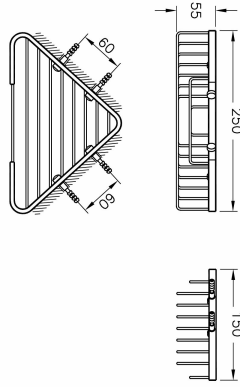

VitrA

Tanım	Arkitekta Köşe Malzemelik
Koleksiyon	Arkitekta
Marka	VitrA
Kaplama	Krom
Renk	Krom

Ürün Kodu: A44380

Açıklama

VitrA haber vermeksizin, ürünler ve teknik detaylarında değişiklik yapma hakkını saklı tutar.

Tüm çizimler standart toleranslar dahilindedir. Montaj uygulamalarında kesin ölçü ihtiyacı olursa ürün üzerinden alınan birebir ölçüler kullanılmalıdır.