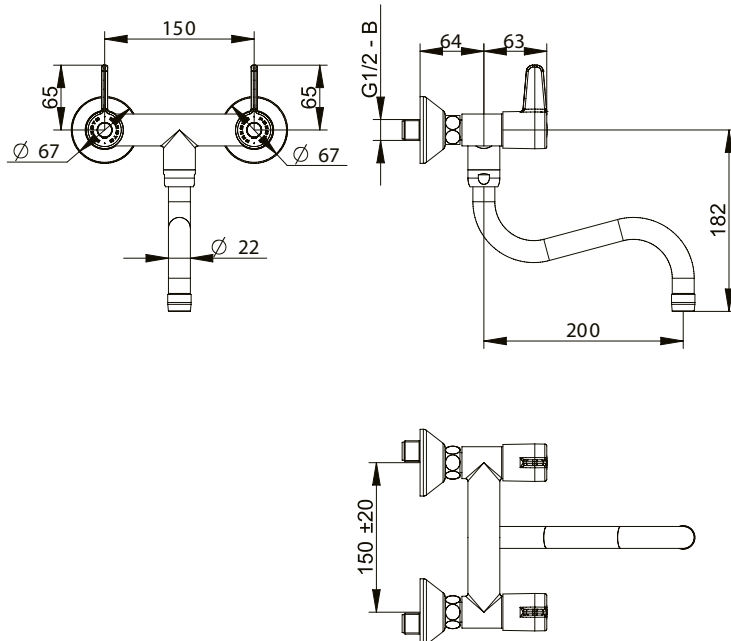

Gamme : PRESTO CHEF - Robinetterie Grande Cuisine

Réf : 70842 - Mélangeur mural avec bec par-dessous

> LES PLUS PRODUITS

- Produit résistant à un usage intensif
- Interface corps/bec renforcé avec double paliers de glissement : absence de jeu et endurance élevée
- Bec cosu : diamètre 22 mm
- Volants intuitifs et ergonomiques : facilité de préhension
- Hygiène : bec à intérieur lisse
- Version murale : facilite le nettoyage et favorise une hygiène optimale
- Design du produit
- Facilité de nettoyage
- Bec haut pour laisser passer les grands contenants
- Maintenance aisée : présence d'une fente sous la pastille rouge/bleue permettant le passage d'un tournevis
- Facilité de maintenance : disponibilité de toutes les pièces d'usure
- Brise-jet pour canaliser l'eau et éviter les projections d'eau latérales

> Modèle :

- Bec orientable à 360°, saillie 200 mm, hauteur sous "corps" 182 mm, diamètre 22 mm. Epaisseur de bec : 1,5 mm.
- Tête céramique 1/4 de tour avec débit 81L/min à 3 bar
- Brise-jet anti-tartre interchangeable

> Pression d'utilisation recommandée :

- 1 à 5 bars

> Débit :

- 81L/min à 3 bar

> Alimentation hydraulique :

- Raccords excentrés M 1/2" M 3/4" fournis avec rosaces

> Matière et couleur de finition :

- Corps et bec en laiton chromé
- Matière conforme avec la liste "UBA"

> Résistance thermique :

- Résiste à une température de 75° C durant 30 minutes (dans le cadre de chocs thermiques).

> Livré avec :

- clapets anti-retour NF
- 2 filtres

> Normes et agréments :

- Corps en laiton chromé conforme aux normes NF EN1982/ NF EN 12164 / NF EN 12165
- Traitement de surface Nickel-Chrome selon NF EN12540
- Résistance au brouillard salin neutre (NSS) : 200 h selon NF ISO 9227