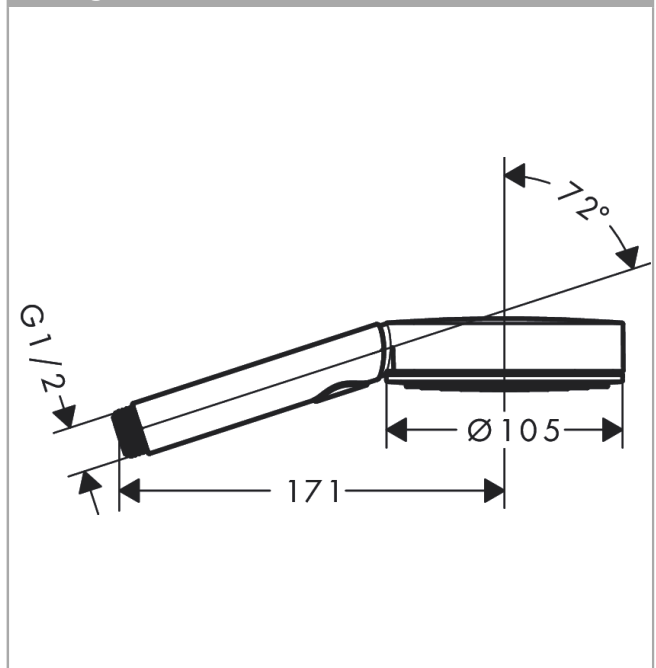

Unica

Barre de douche Comfort 110 cm avec poignée à droite, sans flexible

Finition: **Blanc/Chromé** Numéro d'article: **26403400**

Description

Caractéristiques

- comprenant: barre de douche, panier de rangement, curseur
- barre de douche avec poignée d'appui
- le support pour pommeau de douche est amovible
- Curseur réglable selon une position à 90°, pivote de gauche à droite et de haut en bas
- Tablette synthétique, finition blanche
- tablette démontable pour le nettoyage
- longueur du tube: 1 100 mm
- diamètre de la barre de douche: 25 mm
- tube profilé: rond
- distance de perçage: 335 mm
- curseur avec mécanisme de blocage
- supports muraux métalliques
- curseur métallique

Pulsify Select S
Douchette à main 105 3jet Relaxation EcoSmart
 Finition: **Chromé** Numéro d'article: **24111000**

Description

Caractéristiques

- dimension de la douche de tête: 105 mm
- Jet PowderRain, Jet IntenseRain, Jet Massage
- choix du jet facile grâce au bouton Select
- débit: 6,9 l/min sous 3 bars de pression
- débit minimal: 4 l/min
- tamis rinçable
- convient au chauffe-eau instantané
- E01, C1, A3, U3
- Taxonomie UE: max. 8 l/min - DNSH (Do No Significant Harm)
- ACS 21 ACC NY 139 France, valide jusqu'au 10.06.2026
- NF077_375-M1

Détails de l'article

EAN 4059625310922

Technologie

Prix de design

Certificats / Eco-Responsabilité

Photo du produit

Plan géométral

Pulsify Select S
Douchette à main 105 3jet Relaxation EcoSmart
 Finition: **Chromé** Numéro d'article: **24111000**