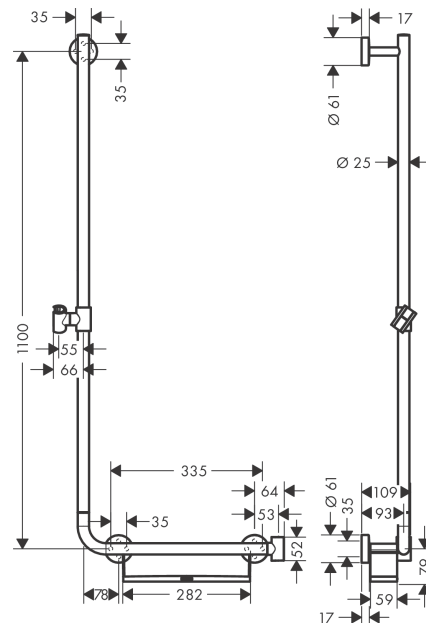

Unica

Barre de douche Comfort 110 cm avec poignée à droite, sans flexible

Finition: **Blanc/Chromé** Numéro d'article: **26403400**

Description

Caractéristiques

- comprenant: barre de douche, panier de rangement, curseur
- barre de douche avec poignée d'appui
- le support pour pommeau de douche est amovible
- Curseur réglable selon une position à 90°, pivote de gauche à droite et de haut en bas
- Tablette synthétique, finition blanche
- tablette démontable pour le nettoyage
- longueur du tube: 1 100 mm
- diamètre de la barre de douche: 25 mm
- tube profilé: rond
- distance de perçage: 335 mm
- curseur avec mécanisme de blocage
- supports muraux métalliques
- curseur métallique

Détails de l'article

EAN

4011097804231

Photo du produit

Plan géométral

Unica

Barre de douche Comfort 110 cm avec poignée à droite, sans flexible

Finition: Blanc/Chromé Numéro d'article: 26403400

Vue éclatée

Année de construction: >07/16

Unica**Barre de douche Comfort 110 cm avec poignée à droite, sans flexible**Finition: **Blanc/Chromé** Numéro d'article: **26403400****Liste des pièces détachées**

Année de construction: >07/16

Pos.	Description	Numéro d'article	GP	UE
1	cale de compensation 7 mm	96380000	16,78 €	1
2	vis M4x5	92846000	16,78 €	1
3	rosace	92739000	33,54 €	1
4	curseur complet	95480000	79,67 €	1
5	tablette	92806000	79,67 €	1
6	joint torique 17x3	92818000	8,39 €	1
7	support douchette	93269000	64,28 €	1
8	rosace Ø 60mm	92807000	18,17 €	1
9	joint torique 50x2,5	95512000	8,39 €	1
10	set de fixation	96179000	16,78 €	1
11	support cpl.	98539000	33,54 €	1
12	joint torique 45x2,5	98432000	8,39 €	1