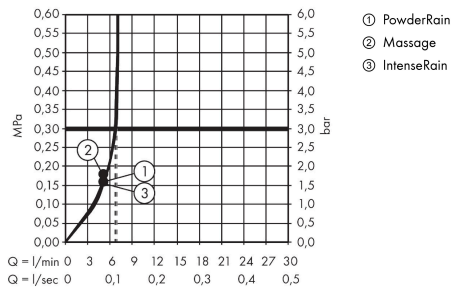

Pulsify Select S
Douchette à main 105 3jet Relaxation EcoSmart
 Finition: **Chromé** Numéro d'article: **24111000**

Description

Caractéristiques

- dimension de la douche de tête: 105 mm
- Jet PowderRain, Jet IntenseRain, Jet Massage
- choix du jet facile grâce au bouton Select
- débit: 6,9 l/min sous 3 bars de pression
- débit minimal: 4 l/min
- tamis rinçable
- convient au chauffe-eau instantané
- E01, C1, A3, U3
- Taxonomie UE: max. 8 l/min - DNSH (Do No Significant Harm)
- ACS 21 ACC NY 139 France, valide jusqu'au 10.06.2026
- NF077_375-M1

Détails de l'article

EAN 4059625310922

Technologie

Prix de design

Certificats / Eco-Responsabilité

Photo du produit

Plan géométral

Pulsify Select S
Douchette à main 105 3jet Relaxation EcoSmart
 Finition: **Chromé** Numéro d'article: **24111000**

Schéma d'écoulement

Les valeurs de consommation ont été mesurées dans la pratique, avec les robinetteries correspondantes (thermostat/mélangeur/vanne sous crêpi)

Pulsify Select S
Douchette à main 105 3jet Relaxation EcoSmart
 Finition: **Chromé** Numéro d'article: **24111000**