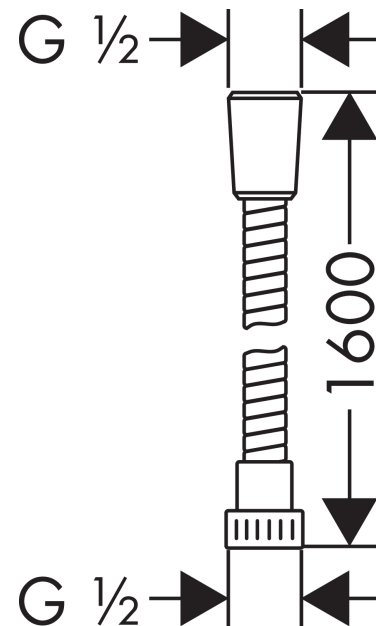

Unica

Barre de douche Comfort 110 cm avec poignée à droite, sans flexible

Finition: **Blanc/Chromé** Numéro d'article: **26403400**

Description

Caractéristiques

- comprenant: barre de douche, panier de rangement, curseur
- barre de douche avec poignée d'appui
- le support pour pommeau de douche est amovible
- Curseur réglable selon une position à 90°, pivote de gauche à droite et de haut en bas
- Tablette synthétique, finition blanche
- tablette démontable pour le nettoyage
- longueur du tube: 1 100 mm
- diamètre de la barre de douche: 25 mm
- tube profilé: rond
- distance de perçage: 335 mm
- curseur avec mécanisme de blocage
- supports muraux métalliques
- curseur métallique

Description

Caractéristiques

- flexible de douche synthétique avec effet annelé
- avec revêtement synthétique, facile à nettoyer
- sans articulation à pivot
- protection anti-torsion
- 1 écrou conique, 1 écrou cylindrique
- E4, C2, A., U3
- raccords à visser: raccord G 1/2
- ACS 24 ACC LY 535, valide jusqu'au 13.08.2029
- NF077_375-M1

Détails de l'article

EAN

4011097260860

Certificats / Eco-Responsabilité

Photo du produit

Plan géométral

Metaflex
Flexible de douche 160 cm
Finition: **Chromé** Numéro d'article: **28266000**

Vue éclatée