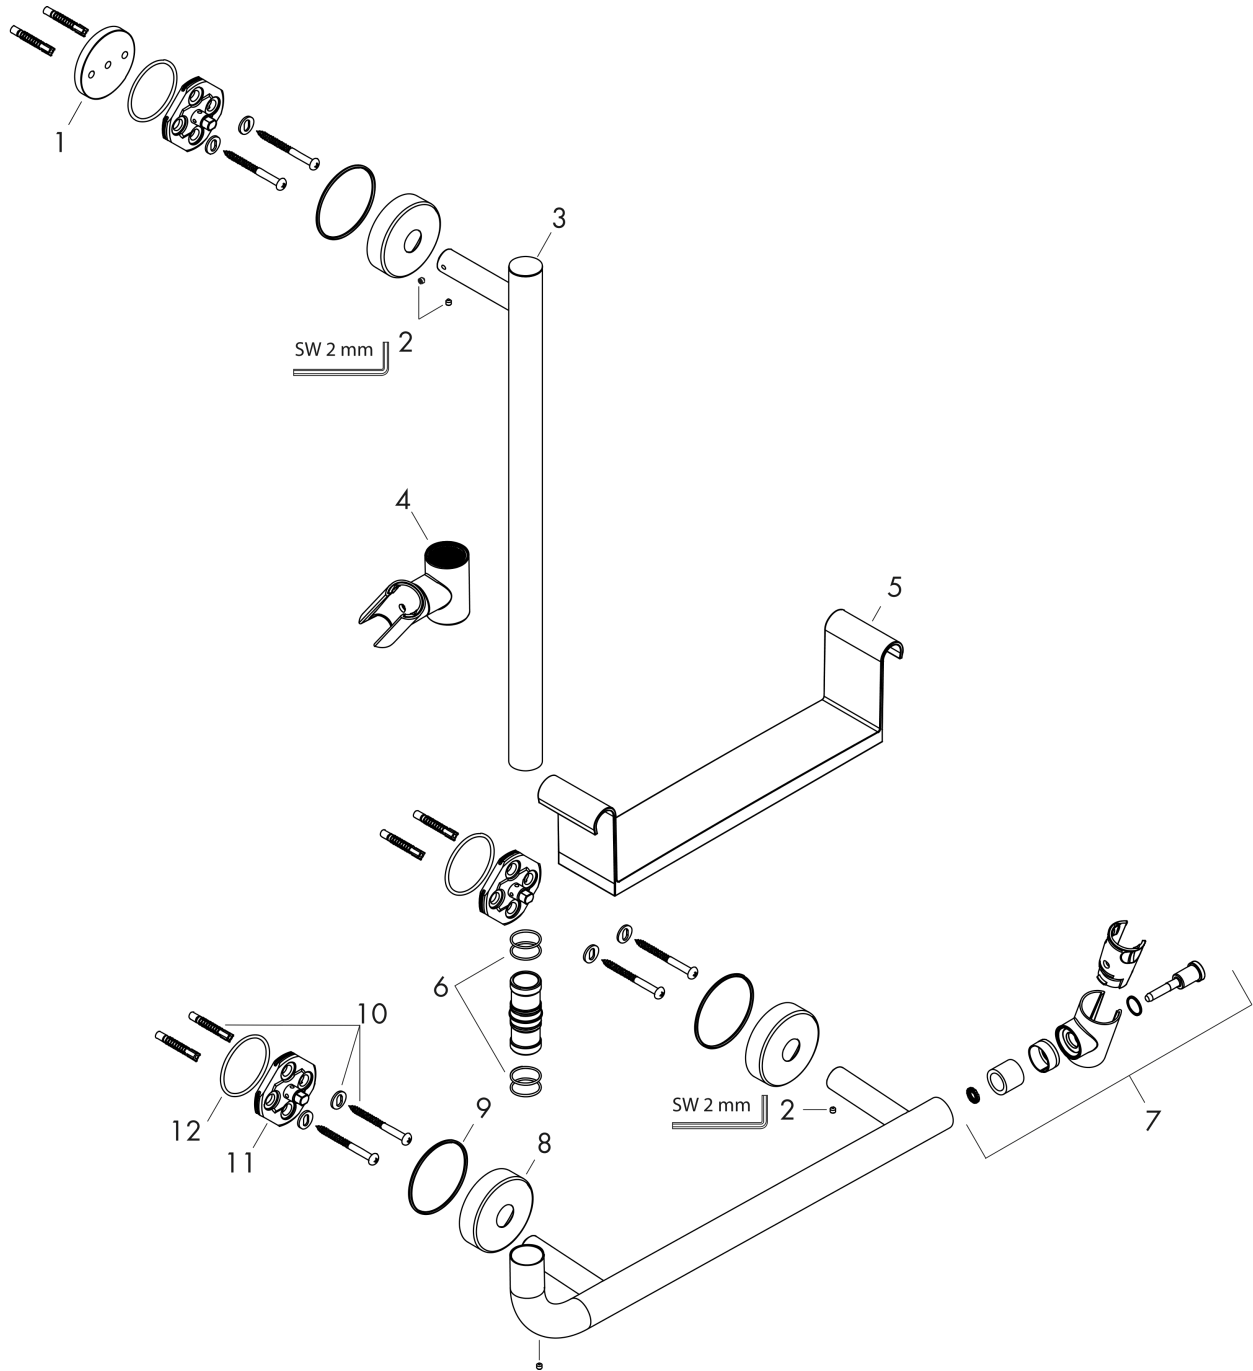

Unica

Barre de douche Comfort 110 cm avec poignée à droite, sans flexible

Finition: **Blanc/Chromé** Numéro d'article: **26403400**

Description

Caractéristiques

- comprenant: barre de douche, panier de rangement, curseur
- barre de douche avec poignée d'appui
- le support pour pommeau de douche est amovible
- Curseur réglable selon une position à 90°, pivote de gauche à droite et de haut en bas
- Tablette synthétique, finition blanche
- tablette démontable pour le nettoyage
- longueur du tube: 1 100 mm
- diamètre de la barre de douche: 25 mm
- tube profilé: rond
- distance de perçage: 335 mm
- curseur avec mécanisme de blocage
- supports muraux métalliques
- curseur métallique

Détails de l'article

EAN

4011097804231

Photo du produit

Plan géométral

Unica

Barre de douche Comfort 110 cm avec poignée à droite, sans flexible

Finition: Blanc/Chromé Numéro d'article: 26403400

Vue éclatée

Année de construction: >07/16

Unica**Barre de douche Comfort 110 cm avec poignée à droite, sans flexible**Finition: **Blanc/Chromé** Numéro d'article: **26403400****Liste des pièces détachées**

Année de construction: >07/16

Pos.	Description	Numéro d'article	GP	UE
1	cale de compensation 7 mm	96380000	16,78 €	1
2	vis M4x5	92846000	16,78 €	1
3	rosace	92739000	33,54 €	1
4	curseur complet	95480000	79,67 €	1
5	tablette	92806000	79,67 €	1
6	joint torique 17x3	92818000	8,39 €	1
7	support douchette	93269000	64,28 €	1
8	rosace Ø 60mm	92807000	18,17 €	1
9	joint torique 50x2,5	95512000	8,39 €	1
10	set de fixation	96179000	16,78 €	1
11	support cpl.	98539000	33,54 €	1
12	joint torique 45x2,5	98432000	8,39 €	1