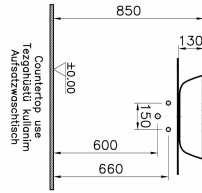

Tanım	Plural Üçgen Alçak Çanak Lavabo
Koleksiyon	Plural
Yükseklik (mm)	135
Genişlik (mm)	470
Derinlik (mm)	400
Marka	VitrA
Kaplama	VitraClean
Armatür Delik Seçeneği	Armatür Deliksiz
Su Taşma Deliği	Su Taşma Deliksiz
Renk	Mat Siyah
Tasarımcı	Terri Pecora

Ürün Kodu: 7812B483-0016

Açıklama

Armatür Deliksiz, Su Taşma Deliksiz, 47 cm, Mat Siyah

VitrA haber vermeksizin, ürünler ve teknik detaylarında değişiklik yapma hakkını saklı tutar.

Tüm çizimler standart toleranslar dahilindedir. Montaj uygulamalarında kesin ölçü ihtiyacı olursa ürün üzerinden alınan birebir ölçüler kullanılmalıdır.