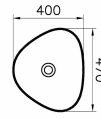

Tanım	Plural Üçgen Alçak Çanak Lavabo
Koleksiyon	Plural
Yükseklik (mm)	135
Genişlik (mm)	470
Derinlik (mm)	400
Marka	VitrA
Kaplama	VitraClean
Armatür Delik Seçeneği	Armatür Deliksiz
Su Taşma Deliği	Su Taşma Deliksiz
Renk	Mat Siyah
Tasarımcı	Terri Pecora

Ürün Kodu: 7812B483-0016

Açıklama

Armatür Deliksiz, Su Taşma Deliksiz, 47 cm, Mat Siyah

VitrA haber vermeksizin, ürünler ve teknik detaylarında değişiklik yapma hakkını saklı tutar.

Tüm çizimler standart toleranslar dahilindedir. Montaj uygulamalarında kesin ölçü ihtiyacı olursa ürün üzerinden alınan birebir ölçüler kullanılmalıdır.