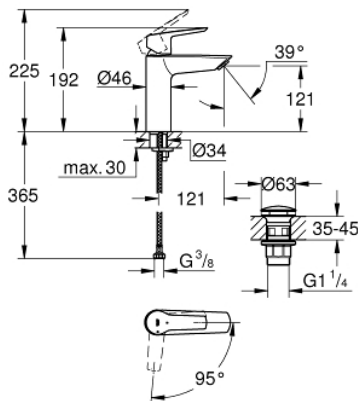

23 746 002 **START MITIGEUR MONOCOMMANDE LAVABO**
TAILLE M

DESCRIPTION DU PRODUIT

- Colour: Chromé
- Monotrou sur plage
- Levier de commande métallique
- GROHE SilkMove Économie d'énergie Cartouche en céramique 28 mm avec ouverture eau froide au centre
- Limiteur de débit ajustable
- Limiteur de température
- GROHE Brillance Longue Durée : Brillance éclatante année après année
- GROHE Économie d'eau mousseur 5 l/min
- Conduit d'eau interne sans plomb ni nickel
- Corps lisse avec bonde de vidage clic clac 1 1/4"
- Flexibles de raccordement souples
- Outil de montage et maintenance GROHE Quicktool inclus

NORMS & APPROVALS NF - Classement E00 Ch3 A3 U3

23 746 002 **START MITIGEUR MONOCOMMANDE LAVABO**
TAILLE M

PIÈCES DÉTACHÉES, juillet 2019 – now

- 1: Capuchon de recouvrement (Référence 46116000)
 - 2: Cartouche (Référence 48518000)
 - 3: Mousseur (Référence 48159000)
 - 4: Fixation M26x1,5 (Référence 46645000)
 - 5: Bonde clic clac (Référence 65807000)
 - 6: Clé à tube SW 46 mm de 400 mm (Référence 19017000)*
- *Accessoires spéciaux