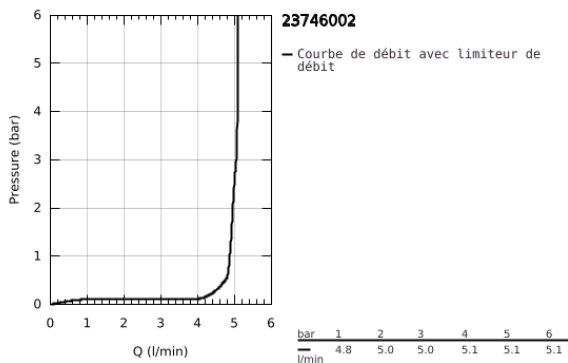

23 746 002 **START MITIGEUR MONOCOMMANDE LAVABO**
TAILLE M

DESCRIPTION DU PRODUIT

- Colour: Chromé
- Monotrou sur plage
- Levier de commande métallique
- GROHE SilkMove Économie d'énergie Cartouche en céramique 28 mm avec ouverture eau froide au centre
- Limiteur de débit ajustable
- Limiteur de température
- GROHE Brillance Longue Durée : Brillance éclatante année après année
- GROHE Économie d'eau mousseur 5 l/min
- Conduit d'eau interne sans plomb ni nickel
- Corps lisse avec bonde de vidage clic clac 1 1/4"
- Flexibles de raccordement souples
- Outil de montage et maintenance GROHE Quicktool inclus

NORMS & APPROVALS NF - Classement E00 Ch3 A3 U3

23 746 002 **START MITIGEUR MONOCOMMANDE LAVABO**
TAILLE M

PIÈCES DÉTACHÉES, juillet 2019 – now

- 1: Capuchon de recouvrement (Référence 46116000)
 - 2: Cartouche (Référence 48518000)
 - 3: Mousseur (Référence 48159000)
 - 4: Fixation M26x1,5 (Référence 46645000)
 - 5: Bonde clic clac (Référence 65807000)
 - 6: Clé à tube SW 46 mm de 400 mm (Référence 19017000)*
- *Accessoires spéciaux