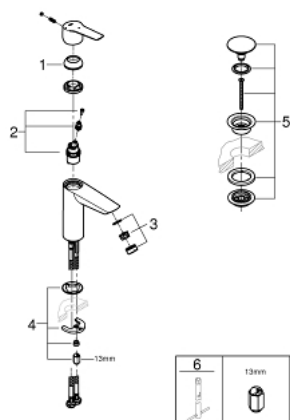

23 746 002 **START MITIGEUR MONOCOMMANDE LAVABO**
TAILLE M

DESCRIPTION DU PRODUIT

- Colour: Chromé
- Monotrou sur plage
- Levier de commande métallique
- GROHE SilkMove Économie d'énergie Cartouche en céramique 28 mm avec ouverture eau froide au centre
- Limiteur de débit ajustable
- Limiteur de température
- GROHE Brillance Longue Durée : Brillance éclatante année après année
- GROHE Économie d'eau mousseur 5 l/min
- Conduit d'eau interne sans plomb ni nickel
- Corps lisse avec bonde de vidage clic clac 1 1/4"
- Flexibles de raccordement souples
- Outil de montage et maintenance GROHE Quicktool inclus

NORMS & APPROVALS NF - Classement E00 Ch3 A3 U3

23 746 002 **START MITIGEUR MONOCOMMANDE LAVABO**
TAILLE M

PIÈCES DÉTACHÉES, juillet 2019 – now

- 1: Capuchon de recouvrement (Référence 46116000)
 - 2: Cartouche (Référence 48518000)
 - 3: Mousseur (Référence 48159000)
 - 4: Fixation M26x1,5 (Référence 46645000)
 - 5: Bonde clic clac (Référence 65807000)
 - 6: Clé à tube SW 46 mm de 400 mm (Référence 19017000)*
- *Accessoires spéciaux