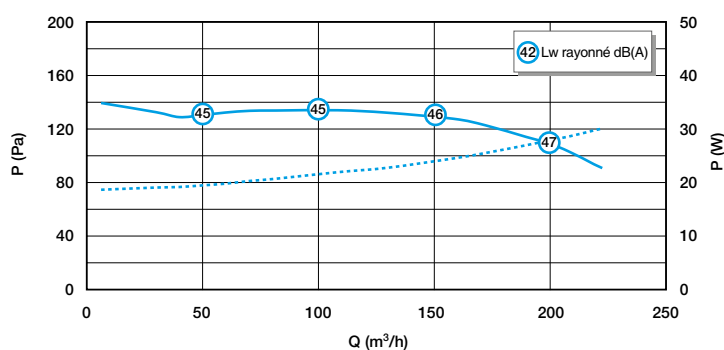

Courbes

Courbe aérodynamique et acoustique EasyHOME Hygro Classic