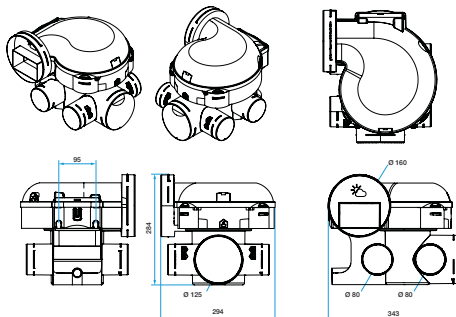

Données générales

Références	Nombre de raccords Ø 125 mm	Nombre de raccords Ø 80 mm	Nombre de sanitaires maximum	Nombre de vitesses	Type de moteur
11033031	1	4	4	1	AC

Groupe de ventilation simple flux individuelle hygoréglable

11033031

Kit EasyHOME HYGRO Classic avec Bouches BAHIA® CURVE ELEC

Données dimensionnelles

Références	H (mm)	L (mm)	P (mm)	Ø rejet (mm)	Poids (kg)
11033031	284	294	343	160	2,7

Encombrement en mm

Données aérauliques