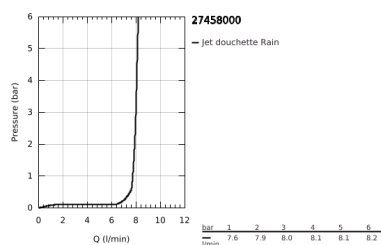

### DESCRIPTION DU PRODUIT

- Colour: Chromé
- Débit maximum à 3 bars : 8 l/min
- GROHE Économie d'eau Consommation d'eau réduite, jet parfait
- GROHE DreamSpray débit d'eau uniforme pour tous les types de jets
- GROHE Finition Longue Durée
- Procédé anti-calcaire SpeedClean
- Conduits d'eau internes, longévité maximale
- Système de montage universel : s'associe avec tous les flexibles de douche

### DESCRIPTION DU PRODUIT

- Couleur: Chromé
- 1750 mm
- Surface lisse pour un nettoyage facile
- Système anti-torsion
- Résistance à la pression jusqu'à 5 bars
- Résistance à la traction jusqu'à 500N
- Résistance à la chaleur 70°C
- Anti-plies résistant aux plies
- Connexion universelle G 1/2" x 1/2"
- GROHE ProGrip avec surface moletée
- GROHE Finition Longue Durée