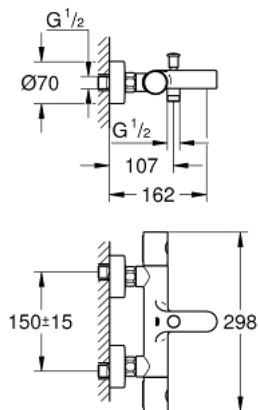

34 774 000 PRECISION GET MITIGEUR THERMOSTATIQUE BAIN / DOUCHE 1/2