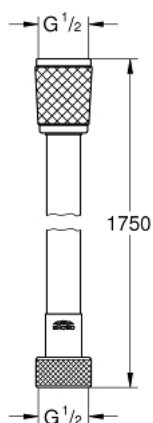

### DESCRIPTION DU PRODUIT

- Colour: Chromé
- Débit maximum à 3 bars : 8 l/min
- GROHE Économie d'eau Consommation d'eau réduite, jet parfait
- GROHE DreamSpray débit d'eau uniforme pour tous les types de jets
- GROHE Finition Longue Durée
- Procédé anti-calcaire SpeedClean
- Conduits d'eau internes, longévité maximale
- Système de montage universel : s'associe avec tous les flexibles de douche

### DESCRIPTION DU PRODUIT

- Couleur: Chromé
- 1750 mm
- Surface lisse pour un nettoyage facile
- Système anti-torsion
- Résistance à la pression jusqu'à 5 bars
- Résistance à la traction jusqu'à 500N
- Résistance à la chaleur 70°C
- Anti-plies résistant aux plies
- Connexion universelle G 1/2" x 1/2"
- GROHE ProGrip avec surface moletée
- GROHE Finition Longue Durée

### PIÈCES DÉTACHÉES, juillet 2019 – now

- 1: Poignée métal 1/2" (Référence 47984000)
- 1.1: Plaque de recouvrement poignée (Référence 6458500M)
- 2: Bague de fixation (Référence 47743000)
- 3: Cartouche thermostatique compacte 1/2" (Référence 47439000)
- 4: Tête à disques en céramique 1/2" (Référence 45346000)
- 4.1: Joint torique 18,2 x 1,7 (Référence 0392400M)
- 5: Clapet anti-retours (Référence 08565000)
- 6: Clapet anti-retours (Référence 47189000)
- 6.1: Filtre à impuretés (Référence 0726400M)
- 6.2: Clapet anti-retours (Référence 08565000)
- 6.3: Joint torique 17 x 2 (Référence 0305500M)
- 7: Raccord S mural (Référence 12662000)
- 8: Bouton d'inverseur (Référence 65648000)
- 9: Mécanisme d'inverseur (Référence 65655000)
- 10: Mousseur (Référence 13952000)
- 11: Rallonge 3/4" 20 mm (Référence 0713000M)\*
- 12: Clé spéciale (Référence 19377000)\*
- 13: Clé (Référence 19332000)\*
- 14: Cartouche GROHE TurboStat 1/2" (Référence 47175000)\*