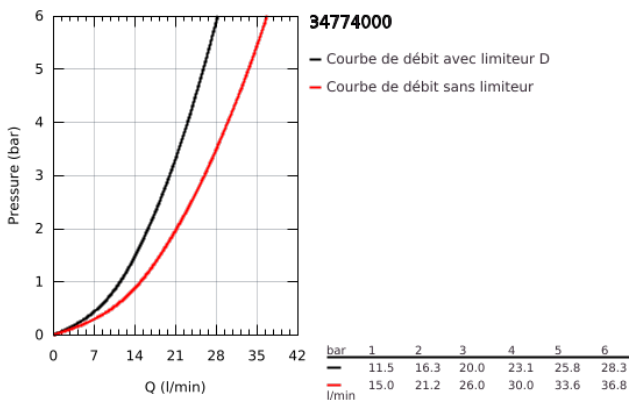

DESCRIPTION DU PRODUIT

- Couleur: Chromé
- Montage mural apparent
- GROHE Finition Longue Durée
- GROHE MetalGrip poignées ergonomiques en métal
- GROHE Butée de sécurité butée de sécurité anti-brûlure
- GROHE SafeStop Plus limiteur de température à 43°C (livré non monté)
- GROHE TurboStat Régulation de la température quasi-instantanée et sécurité anti-brûlures en cas de coupure d'eau froide
- Robinet d'arrêt intégré
- Poignée de débit avec touche éco et butée réglable séparément
- Tête céramique 1/2", 180°
- Départ de douche 1/2" par le dessous
- Mousseur
- Clapets anti-retour intégrés
- Filtres intégrés
- Protégé contre les retours d'eau
- Raccords en S
- Rosace en métal
- GROHE Économie d'eau Consommation d'eau réduite, jet parfait
- Clé de montage et d'entretien GROHE QuickSpanner incluse