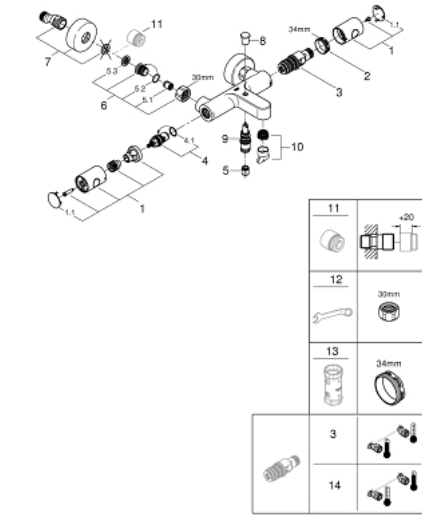

### PIÈCES DÉTACHÉES, juillet 2019 – now

- 1: Poignée métal 1/2" (Référence 47984000)
- 1.1: Plaque de recouvrement poignée (Référence 6458500M)
- 2: Bague de fixation (Référence 47743000)
- 3: Cartouche thermostatique compacte 1/2" (Référence 47439000)
- 4: Tête à disques en céramique 1/2" (Référence 45346000)
- 4.1: Joint torique 18,2 x 1,7 (Référence 0392400M)
- 5: Clapet anti-retours (Référence 08565000)
- 6: Clapet anti-retours (Référence 47189000)
- 6.1: Filtre à impuretés (Référence 0726400M)
- 6.2: Clapet anti-retours (Référence 08565000)
- 6.3: Joint torique 17 x 2 (Référence 0305500M)
- 7: Raccord S mural (Référence 12662000)
- 8: Bouton d'inverseur (Référence 65648000)
- 9: Mécanisme d'inverseur (Référence 65655000)
- 10: Mousseur (Référence 13952000)
- 11: Rallonge 3/4" 20 mm (Référence 0713000M)\*
- 12: Clé spéciale (Référence 19377000)\*
- 13: Clé (Référence 19332000)\*
- 14: Cartouche GROHE TurboStat 1/2" (Référence 47175000)\*