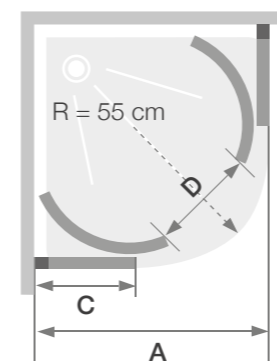

Barra inferiore per una migliore tenuta