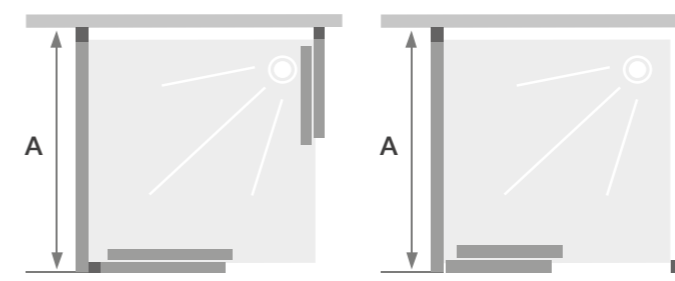

Profilo cromo - vetro OPACO

Dimensioni	A	C	D
MODELLO SEMICIRCOLARE	800	218	413
	900	320	523

MISURE mm (A)	PROFILO CROMATO		
	VETRO TRASPARENTE	VETRO OPACO	VETRO SATINATO
800 x 800	02030110400022	02030110400040	020301104000212
900 x 900	02030110400023	020301104000202	020301104000214

MISURE mm (L x W)	PROFILO CROMATO		
	VETRO TRASPARENTE	VETRO OPACO	VETRO SATINATO
700 x 700	020301104000346	020301104000401	020301104000210
800 x 800	020301104000018	020301104000379	020301104000211
900 x 900	020301104000019	020301104000507	020301104000213
1000 x 1000	020301104000445	non disponibile	non disponibile
700 x 900	020301104000021	020301104000386	020301104000215
700 x 1000	020301104000486	020301104000397	020301104000216
700 x 1200	020301104000485	020301104000398	020301104000217
800 x 1000	020301104000443	020301104000482	020301104000218
800 x 1200	020301104000020	020301104000483	020301104000219

Box doccia **GIADA**

Nicchia

Barra inferiore per una migliore tenuta

Profilo cromo - vetro TRASPARENTE

Dimensioni	A	C	D
MODELLO NICCHIA	1000	410	388
	1100	460	438
	1200	510	488
	1300	560	538
	1400	610	588
1500	660	638	

Box doccia **GIADA**

3° lato per Centro parete e Nicchia

Barra inferiore per una migliore tenuta

Profilo cromo - vetro TRASPARENTE

Dimensioni	A
LATO FISSO	700 800

MISURE mm (A)	PROFILO CROMATO		
	VETRO TRASPARENTE	VETRO OPACO	VETRO SATINATO
700	02030110400894	non disponibile	non disponibile
800	02030110400895	non disponibile	non disponibile