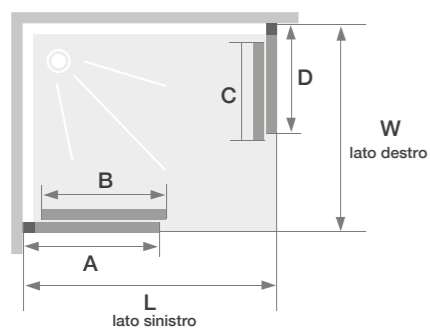

Box doccia

GIADA

SCORREVOLE

DATI TECNICI:

- SPESSORE VETRO DI SICUREZZA: in cristallo temperato **6 mm**
 - VETRO DISPONIBILE: trasparente, opaco, satinato
 - ALTEZZA: **185 cm**
 - PROFILO: alluminio anodizzato cromato
 - STRUTTURA: 2 ante fisse e 2 scorrevoli
 - SISTEMA APERTURA: doppio cuscinetto di scorrimento superiore e sgancio rapido inferiore per facilitare la pulizia
 - CHIUSURA: magnetica delle porte
 - INSTALLAZIONE: reversibile
 - GUARNIZIONI: con aletta anti-gocciolamento su ante fisse e scorrevoli poste in verticale
 - REGOLAZIONE: margine di regolazione di -2 cm
 - MANIGLIE: cromate, forma squadrata
-
- SEMICIRCOLARE: angolo di curvatura 55cm
 - 3° LATO: compatibile con box doccia Giada trasparenti, ma anche per porta doccia nicchia

MISURE DISPONIBILI (cm):

ANGOLARI: 70x70 - 70x90
80x80 - 80x100 - 80x120
90x90 - 100x100

SEMICIRCOLARE: 80x80 - 90x90

NICCHIA: 100 - 110 - 120 - 130 - 140 - 150

FISSO: 70 - 80

VETRI DISPONIBILI

PROFILI DISPONIBILI

Box doccia GIADA

Ad angolo

Barra inferiore per una migliore tenuta

Profilo cromo - vetro TRASPARENTE

Dimensioni	L	W	A	B	C	D
MODELLO QUADRATO	700	700	253	361	361	253
	800	800	303	411	411	303
	900	900	353	461	461	353
	1000	1000	403	511	511	403

Profilo cromo - vetro OPACO

Dimensioni	A	C	D
MODELLO SEMICIRCOLARE	800	218	413
	900	320	523

MISURE mm (A)	PROFILO CROMATO		
	VETRO TRASPARENTE	VETRO OPACO	VETRO SATINATO
800 x 800	02030110400022	02030110400040	020301104000212
900 x 900	02030110400023	020301104000202	020301104000214