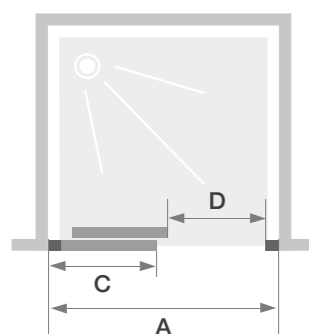

MISURE DISPONIBILI (cm):

ANGOLARI: 70x70 - 70x90
80x80 - 80x100 - 80x120
90x90 - 100x100

SEMICIRCOLARE: 80x80 - 90x90

NICCHIA: 100 - 110 - 120 - 130 - 140 - 150

FISSO: 70 - 80

VETRI DISPONIBILI

PROFILI DISPONIBILI

Profilo cromo - vetro OPACO

Dimensioni	A	C	D
MODELLO SEMICIRCOLARE	800	218	413
	900	320	523

MISURE mm (A)	PROFILO CROMATO		
	VETRO TRASPARENTE	VETRO OPACO	VETRO SATINATO
800 x 800	02030110400022	02030110400040	020301104000212
900 x 900	02030110400023	020301104000202	020301104000214

MISURE mm (L x W)	PROFILO CROMATO		
	VETRO TRASPARENTE	VETRO OPACO	VETRO SATINATO
700 x 700	020301104000346	020301104000401	020301104000210
800 x 800	020301104000018	020301104000379	020301104000211
900 x 900	020301104000019	020301104000507	020301104000213
1000 x 1000	020301104000445	non disponibile	non disponibile
700 x 900	020301104000021	020301104000386	020301104000215
700 x 1000	020301104000486	020301104000397	020301104000216
700 x 1200	020301104000485	020301104000398	020301104000217
800 x 1000	020301104000443	020301104000482	020301104000218
800 x 1200	020301104000020	020301104000483	020301104000219

Box doccia **GIADA**

Nicchia

Barra inferiore per una migliore tenuta

Profilo cromo - vetro TRASPARENTE

Dimensioni	A	C	D
MODELLO NICCHIA	1000	410	388
	1100	460	438
	1200	510	488
	1300	560	538
	1400	610	588
1500	660	638	