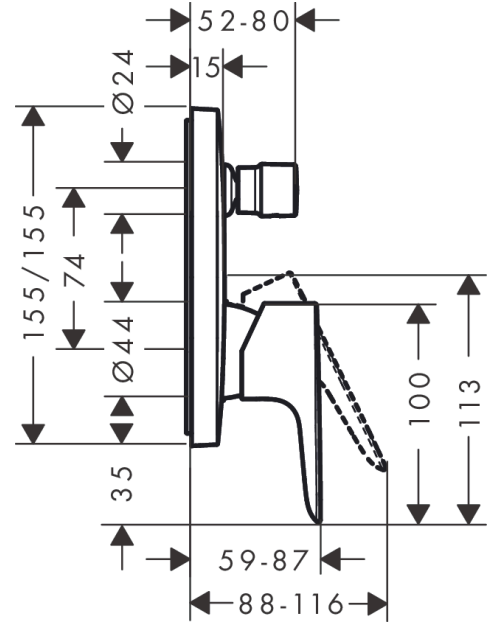

Talis E**Tek kollu banyo bataryası ankastre montaj**Renk: **parlak altın - optik** Ürün Kodu: **71745990****Açıklamalar****Özellikler**

- üst çıkış akış miktarı: 21 l/dk
- alt çıkışın akış oranı: 29 l/dk
- maksimum akış miktarı 3 bar basınçta: 29 l/dk
- seramik kartuş
- ayarlanabilir ısı limitleyici ve hacim kontrolü
- otomatik sıfırlamalı sapırtıcı
- ses düşürücü ile
- ses sınıfı: I
- bağlantı türü: iç set ile
- akış miktarı sınıfı: C, C

Tasarım Ödülleri**Ürün Resmi****Teknik Çizim****Akış diyagramı**