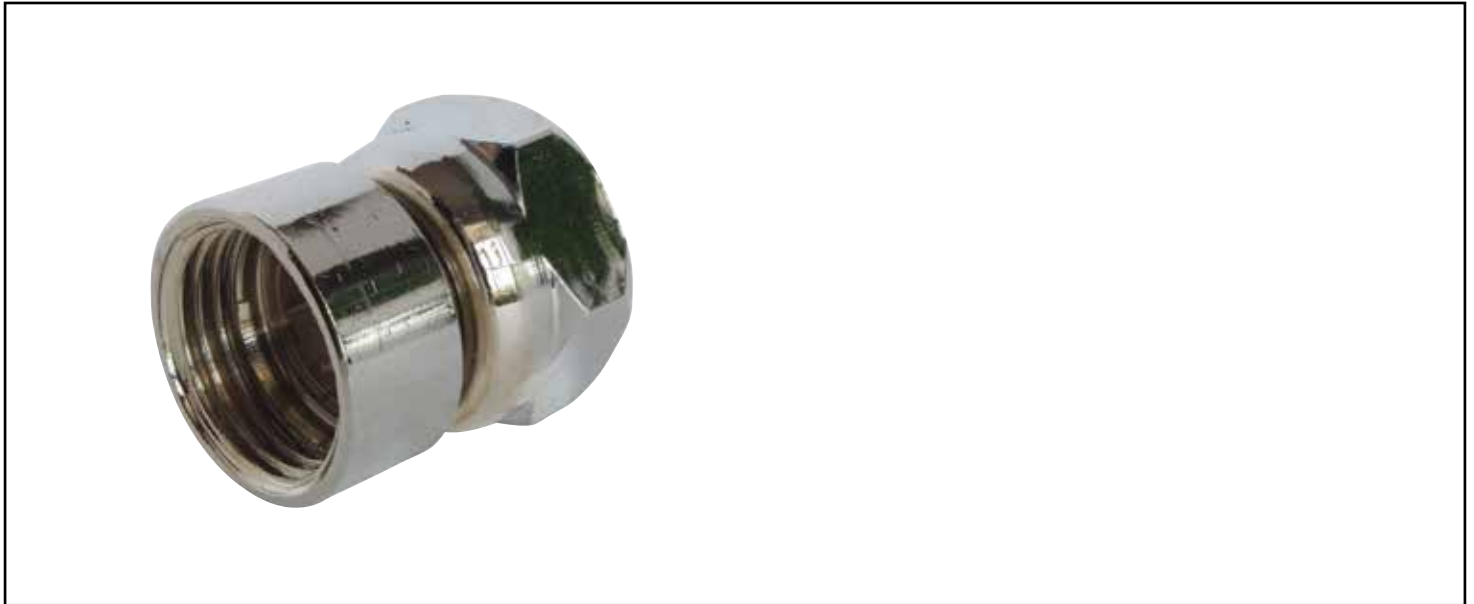

RACCORD DROIT MURAL CHROME F15/21 – ÉCROU PRISONNIER 15/21 – X2

CE RACCORD VOUS FACILITE LA POSE DE VOTRE MITIGEUR EN RATTRAPANT L'ENTRAXE SOUHAITÉ

DESCRIPTION	Raccord droit mural chromé avec filetage Femelle 15/21 et écrou prisonnier 15/21. Il permet de réaliser des connexions murales fiables pour les installations sanitaires. Idéal pour raccorder facilement un flexible ou un appareil à une arrivée d'eau murale. Son filetage standard assure une compatibilité large. Livré par lot de 2.
CARACTÉRISTIQUES	<ul style="list-style-type: none"> • Raccord droit mural • Filetage Femelle 15/21 • Écrou prisonnier 15/21 • Finition : chromée • Conditionnement : 2 pièces
APPLICATIONS	Pour raccordement robinetterie murale
CONDITIONS D'UTILISATION	Pression max. d'utilisation : 4 bars T°C d'utilisation : de 5°C à 90°C
COMPATIBILITÉ	Compatible avec tous les pas de vis standards en plomberie 1/2" (15/21).
PRÉCAUTION D'EMPLOI	Pose murale