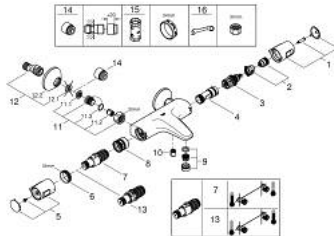

NORMS & APPROVALS NF - Classement E3/1 C1 A2 U3

34 227 002 PRECISION TREND MITIGEUR THERMOSTATIQUE BAIN / DOUCHE 1/2

PIÈCES DÉTACHÉES, septembre 2014 – now

- 1: Poignée d'arrêt (Référence 47991000)
- 2: Butée (Référence 47977000)
- 3: Aquadimmer (Référence 12433000)
- 4: conduite d'eau (Référence 47751000)
- 5: Tête complète (Référence 47992000)
- 6: Bague de fixation (Référence 47743000)
- 7: Cartouche thermostatique compacte 1/2" (Référence 47439000)
- 8: Ecoulement eau (Référence 47975000)
- 9: Mousseur (Référence 13941000)
- 10: Clapet anti-retours (Référence 08565000)
- 11: Clapet anti-retours (Référence 47189000)
- 11.1: Filtre à impuretés (Référence 0726400M)
- 11.2: Clapet anti-retours (Référence 08565000)
- 11.3: Joint torique 17 x 2 (Référence 0305500M)
- 12: Raccord S mural (Référence 12075000)
- 12.1: Joint (Référence 0138600M)
- 12.2: Rosace (Référence 0221000M)
- 13: Cartouche GROHE TurboStat 1/2" (Référence 47175000)*
- 14: Rallonge 3/4" 20 mm (Référence 0713000M)*
- 15: Clé (Référence 19332000)*
- 16: Clé spéciale (Référence 19377000)*