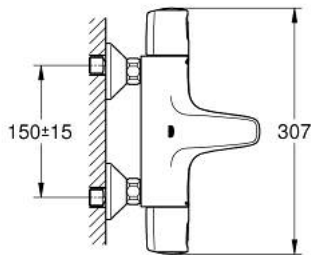

34 227 002 PRECISION TREND MITIGEUR THERMOSTATIQUE BAIN / DOUCHE 1/2

DESCRIPTION DU PRODUIT

- Couleur: Chromé
- Montage mural apparent
- GROHE CoolTouch Minimise les risques de brûlures
- GROHE Finition Longue Durée
- GROHE TurboStat Régulation de la température quasi-instantanée et sécurité anti-brûlures en cas de coupure d'eau froide
- GROHE MetalGrip poignées ergonomiques en métal
- GROHE Butée de sécurité butée de sécurité anti-brûlure
- GROHE SafeStop Plus limiteur de température à 43°C (livré non monté)
- GROHE Économie d'eau : consommation d'eau réduite, jet parfait
- GROHE Aquadimmer avec des fonctions multiples
  - - Réglage du débit
  - - Bouton économie intégré avec butée éco pour douche
  - - Inverseur pour 2 sorties
- Robinet d'arrêt intégré
- Départ de douche 1/2" par le dessous
- Clapets anti-retour intégrés
- Raccords en S
- Filtres intégrés
- Rosace en métal
- Clé de montage et d'entretien GROHE QuickSpanner incluse (version chrome uniquement)

NORMS & APPROVALS NF - Classement E3/1 C1 A2 U3