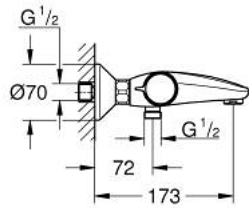

34 227 002 PRECISION TREND MITIGEUR THERMOSTATIQUE BAIN / DOUCHE 1/2

DESCRIPTION DU PRODUIT

- Couleur: Chromé
- Montage mural apparent
- GROHE CoolTouch Minimise les risques de brûlures
- GROHE Finition Longue Durée
- GROHE TurboStat Régulation de la température quasi-instantanée et sécurité anti-brûlures en cas de coupure d'eau froide
- GROHE MetalGrip poignées ergonomiques en métal
- GROHE Butée de sécurité butée de sécurité anti-brûlure
- GROHE SafeStop Plus limiteur de température à 43°C (livré non monté)
- GROHE Économie d'eau : consommation d'eau réduite, jet parfait
- GROHE Aquadimmer avec des fonctions multiples
  - - Réglage du débit
  - - Bouton économie intégré avec butée éco pour douche
  - - Inverseur pour 2 sorties
- Robinet d'arrêt intégré
- Départ de douche 1/2" par le dessous
- Clapets anti-retour intégrés
- Raccords en S
- Filtres intégrés
- Rosace en métal
- Clé de montage et d'entretien GROHE QuickSpanner incluse (version chrome uniquement)

NORMS & APPROVALS NF - Classement E3/1 C1 A2 U3