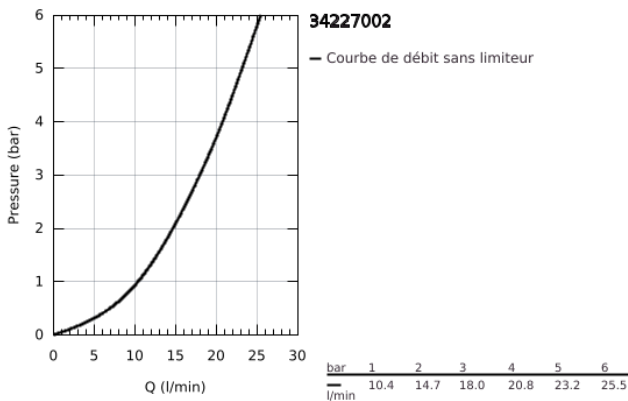

34 227 002 PRECISION TREND MITIGEUR THERMOSTATIQUE BAIN / DOUCHE 1/2

DESCRIPTION DU PRODUIT

- Couleur: Chromé
- Montage mural apparent
- GROHE CoolTouch Minimise les risques de brûlures
- GROHE Finition Longue Durée
- GROHE TurboStat Régulation de la température quasi-instantanée et sécurité anti-brûlures en cas de coupure d'eau froide
- GROHE MetalGrip poignées ergonomiques en métal
- GROHE Butée de sécurité butée de sécurité anti-brûlure
- GROHE SafeStop Plus limiteur de température à 43°C (livré non monté)
- GROHE Économie d'eau : consommation d'eau réduite, jet parfait
- GROHE Aquadimmer avec des fonctions multiples
 - - Réglage du débit
 - - Bouton économie intégré avec butée éco pour douche
 - - Inverseur pour 2 sorties
- Robinet d'arrêt intégré
- Départ de douche 1/2" par le dessous
- Clapets anti-retour intégrés
- Raccords en S
- Filtres intégrés
- Rosace en métal
- Clé de montage et d'entretien GROHE QuickSpanner incluse (version chrome uniquement)