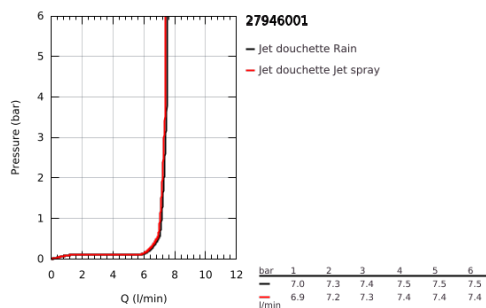

27 946 001 VITALIO START 110 DOUCHETTE 2 JETS

DESCRIPTION DU PRODUIT

- Couleur: Chromé
- Types de jets : Rain, Jet
- GROHE Économie d'eau : consommation d'eau réduite, jet parfait
- GROHE Sélection facile - Tourner simplement le bouton pour profiter du jet souhaité
- GROHE DreamSpray débit d'eau uniforme pour tous les types de jets
- GROHE Finition Longue Durée
- Procédé anti-calcaire GROHE SpeedClean
- Conduits d'eau internes, longévité maximale
- ShockProof anneau en silicone protecteur en cas de chute
- Système de montage universel : s'associe avec tous les flexibles de douche
- Débit maximum à 3 bars : 7,4 l/min
- Packaging 5 couleurs