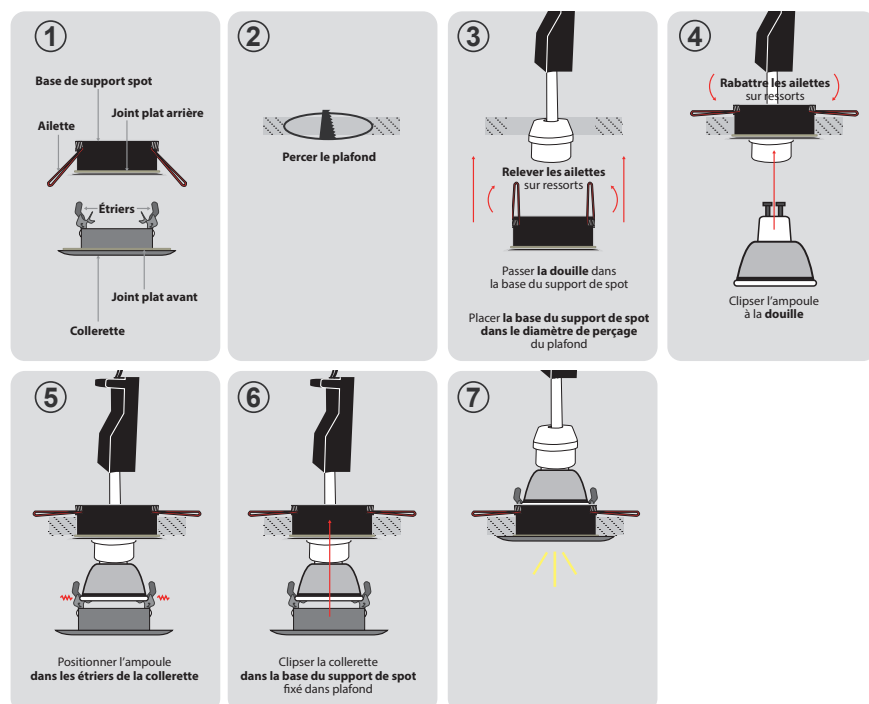

Installation

Les produits présentés dans les documents, offres commerciales, catalogues ou fiches techniques sont soumis à modification sans préavis. Les caractéristiques ne deviennent contractuelles qu'après accord écrit de la direction de MIIDEX LIGHTING.