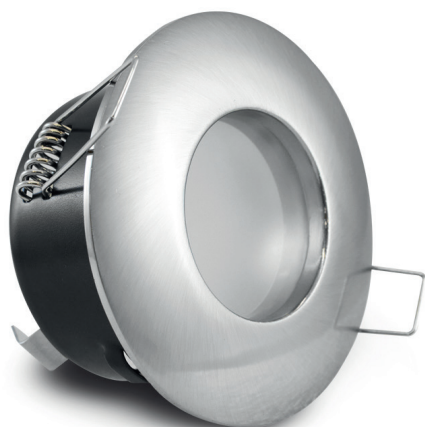

SUPPORT PLAFOND - ROND - Ø85 mm - ETAIN BROSSE ÉTANCHE

REF : 7720

Ref. 7720

Produit : Support plafond

Orientable : Non

Dimensions (Ø) : Ø85 mm

Dimensions de perçage (Ø) : Ø70 mm

Fixation plafond : Ailettes sur ressorts

Fixation ampoule : Étriers de positionnement

Finition : étain brossé

Emballage : Boite

EAN : 3760173776641

Paramètres

Matériaux utilisés : Aluminium + acier + résine de synthèse + verre

Poids Net : 0,130 Kg