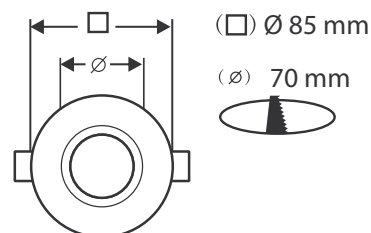

Dimensions