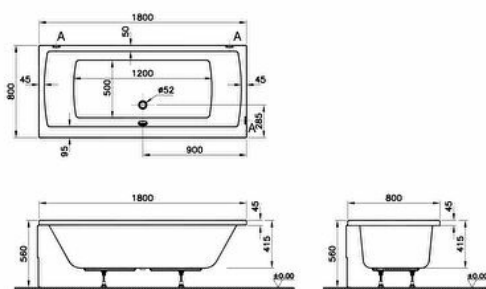

Gammes: Neon

Spécifications techniques

Couleur	Acrylique blanc
Hauteur	560
Largeur	1800
Profondeur	800
Finition	Standard
Garantie	2

Matériel	Standard
Forme	Rectangulaire
Option de siphon	Oui
Usagers spécifiques	Oui

Dessin Technique 2A**Spécifications techniques**

Couleur: Acrylique blanc **Hauteur:** 560 **Largeur:** 1800 **Profondeur:** 800 **Finition:** Standard **Garantie:** 2 **Matériel:** Standard **Forme:** Rectangulaire **Option de siphon:** Oui **Usagers spécifiques:** Oui