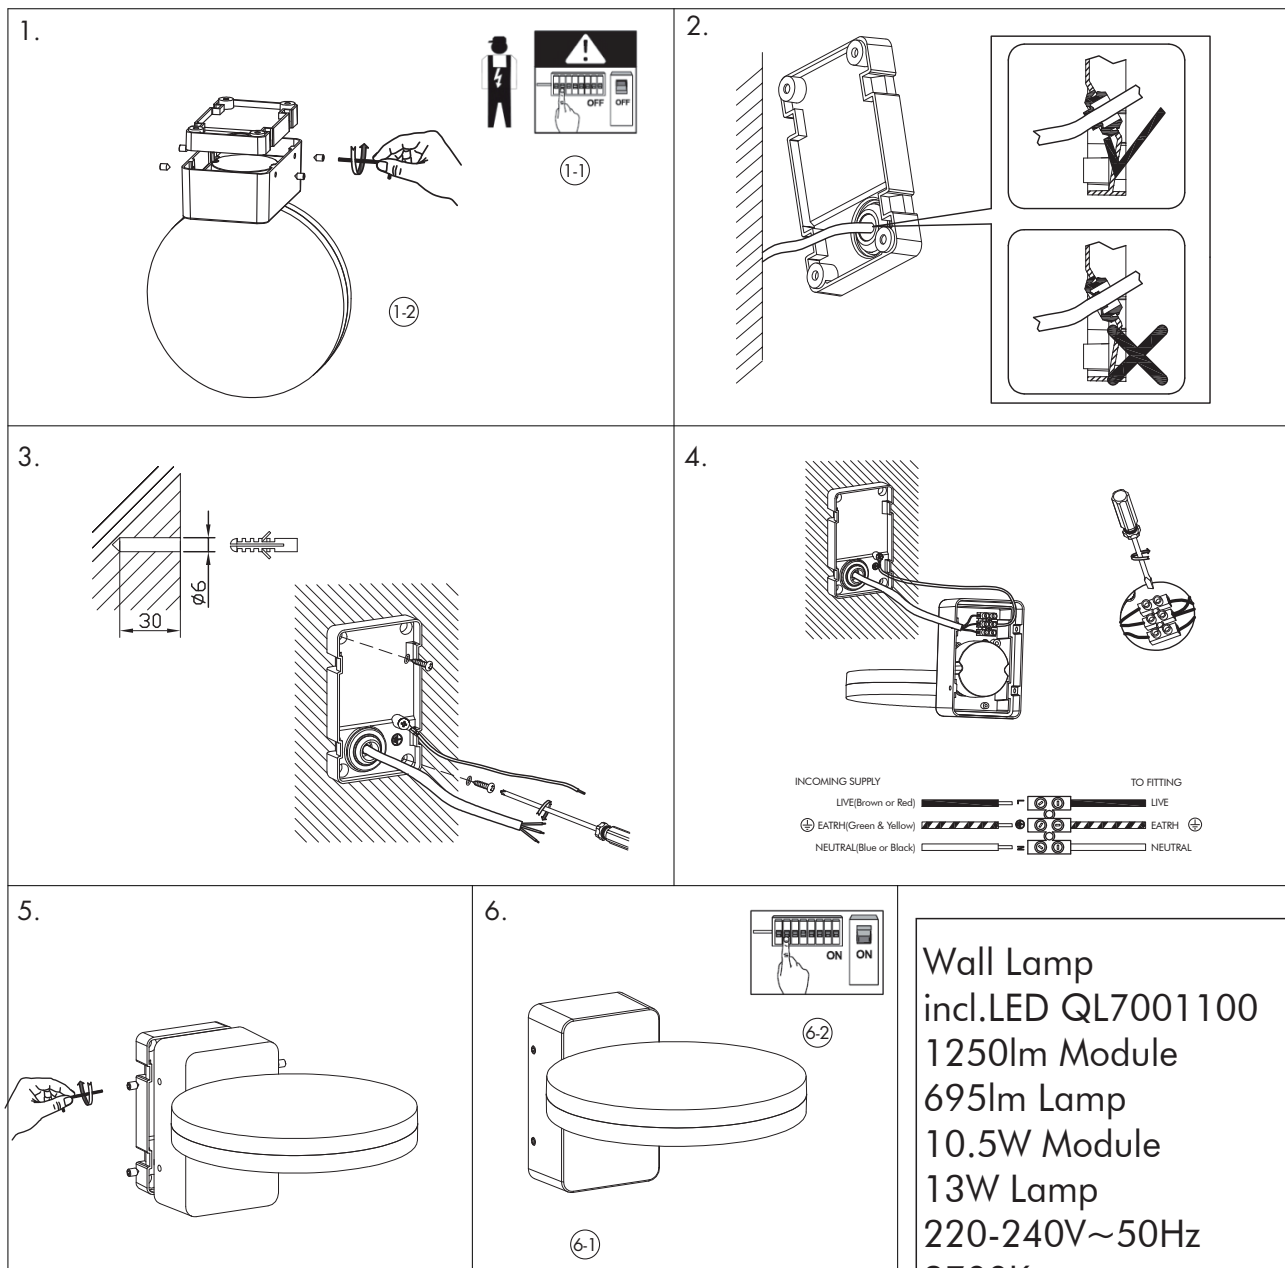

# INSTRUCTION MANUAL

Esmee WL 1  
105205 / 105206

Overall Size:

Wall Lamp  
incl. LED QL7001100  
1250lm Module  
695lm Lamp  
10.5W Module  
13W Lamp  
220-240V~50Hz  
2700K  
CRI > 80  
25000 h  
10000 ON/OFF

# 105205 / 105206

10.5W LED

incl. LED Board: QL7001100

220-240V~50Hz

<p>(DE) Dieses Produkt enthält eine Lichtquelle der Energieeffizienzklasse E (EN) This product contains a light source of energy efficiency class E (FR) Ce produit comprend une source de lumière de classe d'efficacité énergétique E (NL) Dit product bevat een lichtbron van energie-efficiëntieklasse E (PL) Produkt ten zawiera źródło światła o klasie efektywności energetycznej E (NO) Dette produktet inneholder en lyskilde i energieeffektivitetsklasse E (DK) Dette produkt indeholder en lyskilde af energieeffektklasse E (SE) Denna produkt innehåller en ljuskälla i energieffektivitetsklass E (FI) Tämä tuote sisältää energiatehokkuusluokan E valonlähteen (IT) Questo prodotto contiene una sorgente luminosa della classe di efficienza energetica E (ES) Este producto contiene una fuente de luz de la clase de eficiencia energética E (CZ) Tento výrobek obsahuje světelný zdroj třídy energetické účinnosti E (PT) Este produto contém uma fonte de luz da classe de eficiência energética E (GR) Αυτό το προϊόν περιέχει μια φωτεινή πηγή ενεργειακής απόδοσης κλάσης E (SK) Tento výrobok obsahuje zdroj svetla triedy energetickej efektivity E</p>	QR	EAN
		105205: 8718881135453 105206: 8718881135460