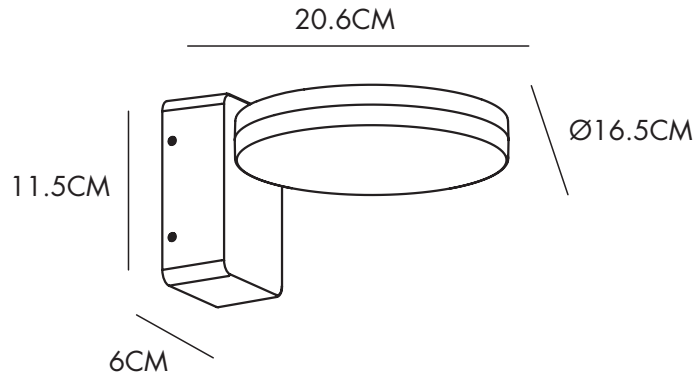

# INSTRUCTION MANUAL

Esmee WL 1  
105205 / 105206

Overall Size:

Wall Lamp  
incl. LED QL7001100  
1250lm Module  
695lm Lamp  
10.5W Module  
13W Lamp  
220-240V~50Hz  
2700K  
CRI > 80  
25000 h  
10000 ON/OFF

# 105205 / 105206

10.5W LED

incl. LED Board: QL7001100

220-240V~50Hz

<p>(DE) Dieses Produkt enthält eine Lichtquelle der Energieeffizienzklasse E (EN) This product contains a light source of energy efficiency class E (FR) Ce produit comprend une source de lumière de classe d'efficacité énergétique E (NL) Dit product bevat een lichtbron van energie-efficiëntieklasse E (PL) Produkt ten zawiera źródło światła o klasie efektywności energetycznej E (NO) Dette produktet inneholder en lyskilde i energieeffektivitetsklasse E (DK) Dette produkt indeholder en lyskilde af energieeffektklasse E (SE) Denna produkt innehåller en ljuskälla i energieffektivitetsklass E (FI) Tämä tuote sisältää energiatehokkuusluokan E valonlähteen (IT) Questo prodotto contiene una sorgente luminosa della classe di efficienza energetica E (ES) Este producto contiene una fuente de luz de la clase de eficiencia energética E (CZ) Tento výrobek obsahuje světelný zdroj třídy energetické účinnosti E (PT) Este produto contém uma fonte de luz da classe de eficiência energética E (GR) Αυτό το προϊόν περιέχει μια φωτεινή πηγή ενεργειακής απόδοσης κλάσης E (SK) Tento výrobok obsahuje zdroj svetla triedy energetickej efektivity E</p>	QR	EAN
		105205: 8718881135453 105206: 8718881135460