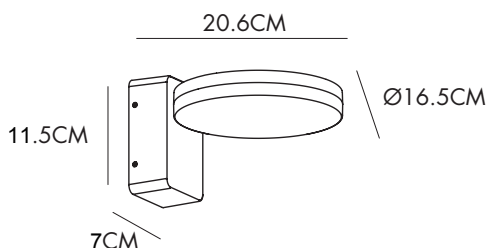

# INSTRUCTION MANUAL

Esmee WL 1  
105205 / 105206

Overall Size:

Wall Lamp  
incl. LED QL7001100  
1250lm Module  
695lm Lamp  
10.5W Module  
13W Lamp  
220-240V~50Hz  
2700K  
CRI > 80  
25000 h  
10000 ON/OFF

# 105205 / 105206

10.5W LED

incl. LED Board: QL7001100

220-240V~50Hz

<p>(DE) Dieses Produkt enthält eine Lichtquelle der Energieeffizienzklasse E (EN) This product contains a light source of energy efficiency class E (FR) Ce produit comprend une source de lumière de classe d'efficacité énergétique E (NL) Dit product bevat een lichtbron van energie-efficiëntieklasse E (PL) Produkt ten zawiera źródło światła o klasie efektywności energetycznej E (NO) Dette produktet inneholder en lyskilde i energieeffektivitetsklasse E (DK) Dette produkt indeholder en lyskilde af energieeffektklasse E (SE) Denna produkt innehåller en ljuskälla i energieffektivitetsklass E (FI) Tämä tuote sisältää energiatehokkuusluokan E valonlähteen (IT) Questo prodotto contiene una sorgente luminosa della classe di efficienza energetica E (ES) Este producto contiene una fuente de luz de la clase de eficiencia energética E (CZ) Tento výrobek obsahuje světelný zdroj třídy energetické účinnosti E (PT) Este produto contém uma fonte de luz da classe de eficiência energética E (GR) Αυτό το προϊόν περιέχει μια φωτεινή πηγή ενεργειακής απόδοσης κλάσης E (SK) Tento výrobok obsahuje zdroj svetla triedy energetickej efektivity E</p>	QR	EAN
		105205: 8718881135453 105206: 8718881135460