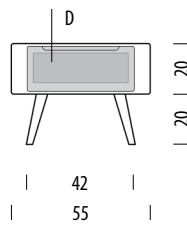

Ena nightstand 55 - 1 drawer

Body Solid oak, Fronts MDF

Version: 7-1-2022

Basic info

Design	Salih Teskeredžić
Product size	W: 55, D: 42, H: 40
Packaging	W: 59, D: 46, H: 24
Volume	0,07 m ³
Net weight	15 kg
Gross weight	16,9 kg

Item no. 044

Assembly 20 min / 1 person

Internal storage	Width	Depth	Height
D	37	32	12