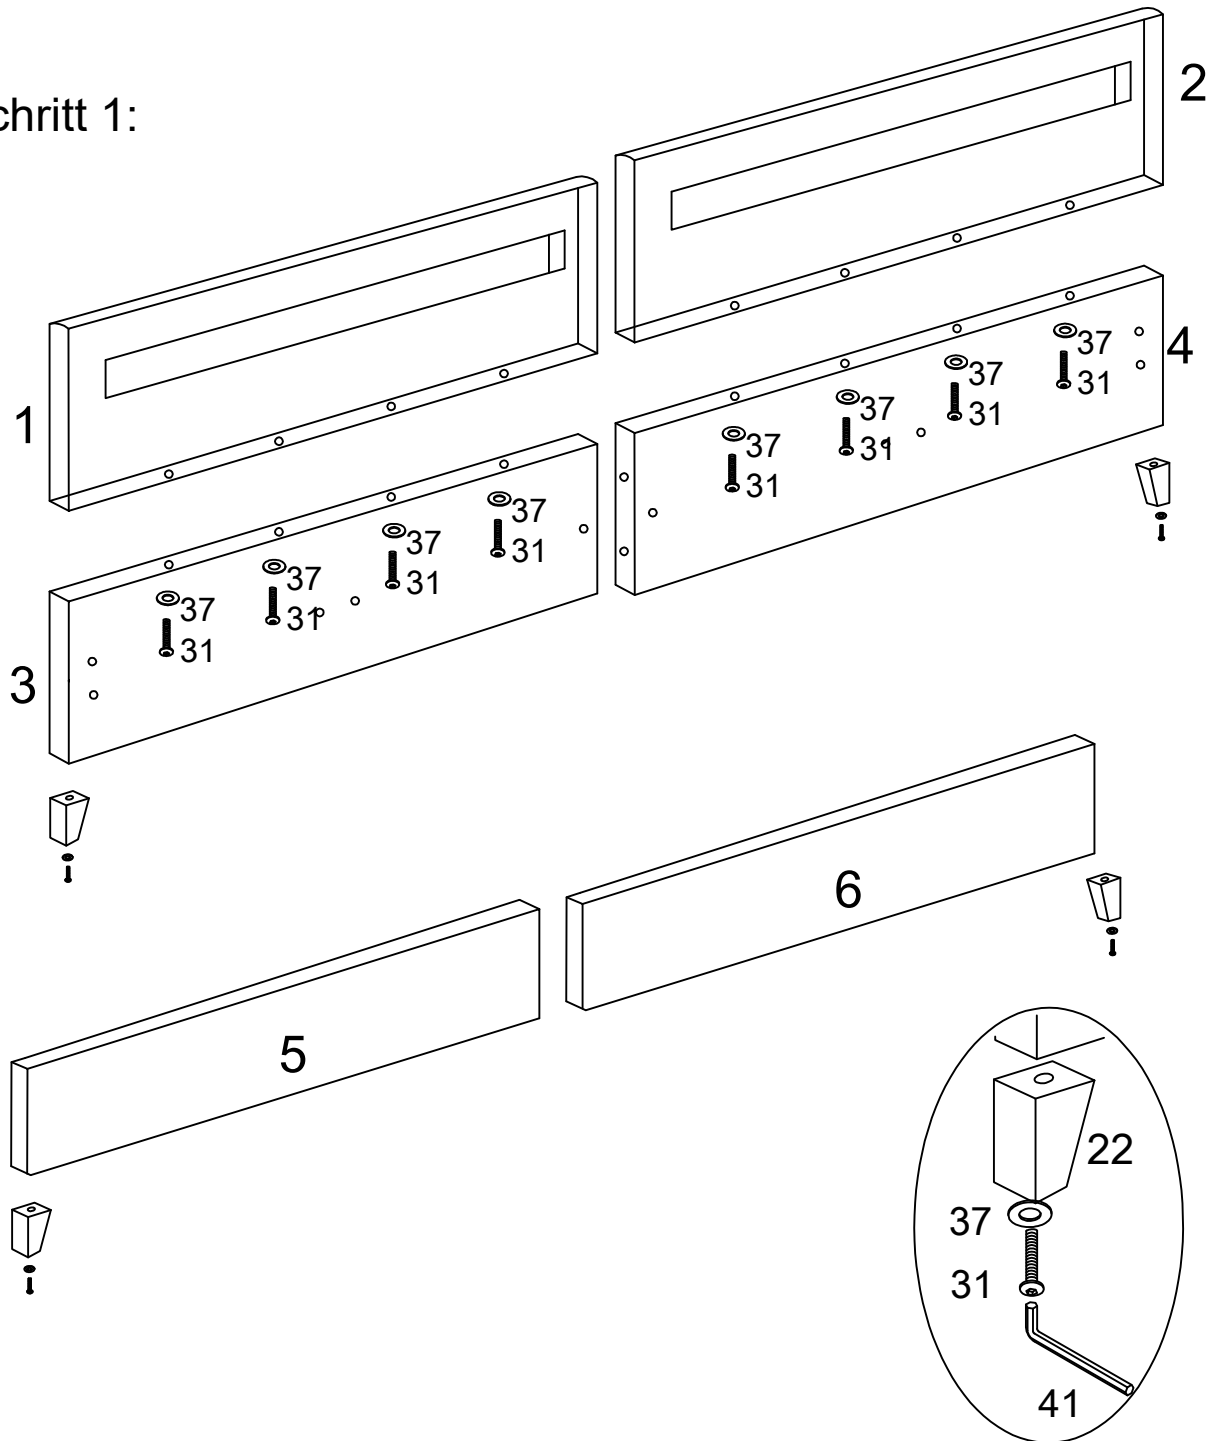

Aufbauanleitung

- Lese die folgenden Anweisungen sorgfältig durch.
- Ihr LED-Bett Nube wird in einigen Paketen geliefert. Bitte stellen sicher, dass die Pakete oben geöffnet werden. Seien Sie beim Öffnen der Pakete sehr vorsichtig, da sich zerbrechliche Teile und Glas in den Paketen befinden.

Starten Sie mit dem Aufbau

Aufbau (270 x 200 cm mit Schubladen)

Schritt 1: