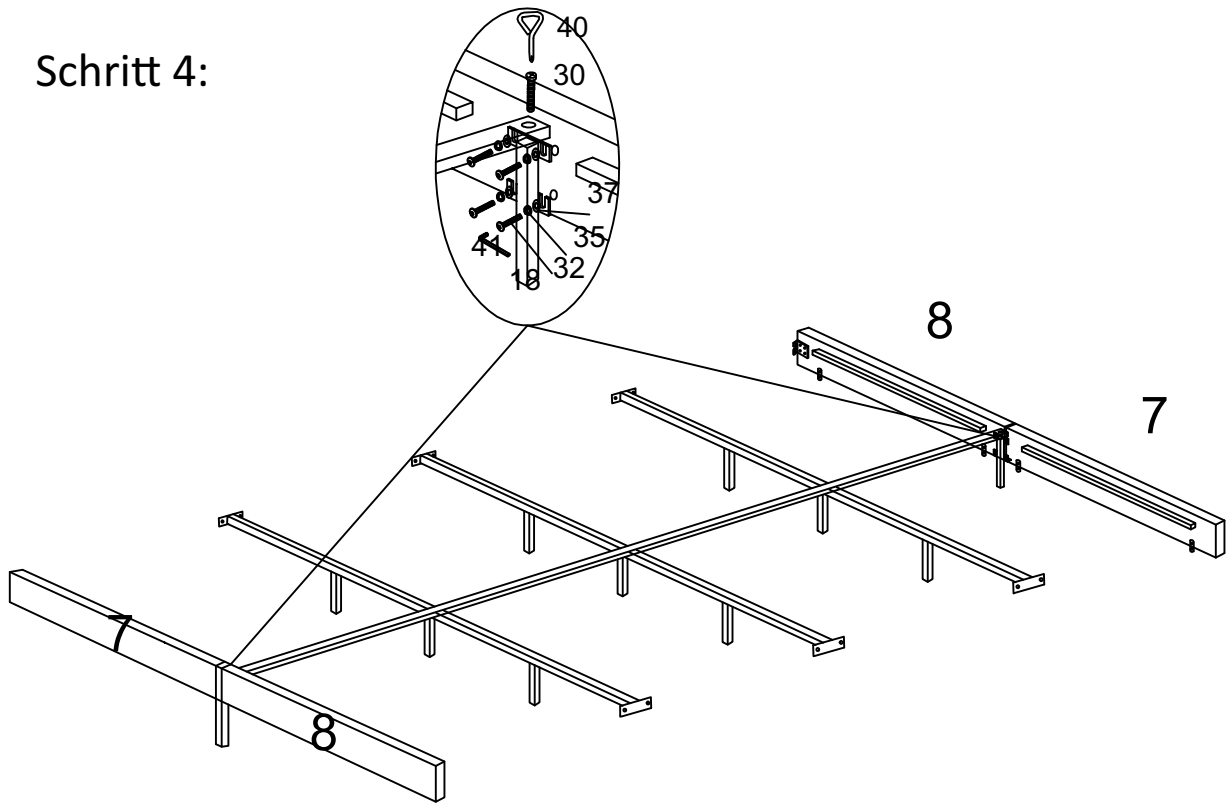

Aufbauanleitung

- Lese die folgenden Anweisungen sorgfältig durch.
- Ihr LED-Bett Nube wird in einigen Paketen geliefert. Bitte stellen sicher, dass die Pakete oben geöffnet werden. Seien Sie beim Öffnen der Pakete sehr vorsichtig, da sich zerbrechliche Teile und Glas in den Paketen befinden.

Starten Sie mit dem Aufbau

Aufbau (270 x 200 cm mit Schubladen)

Schritt 1:

Schritt 2:

Schritt 3:

Schritt 4:

Schritt 5:

Schritt 6: