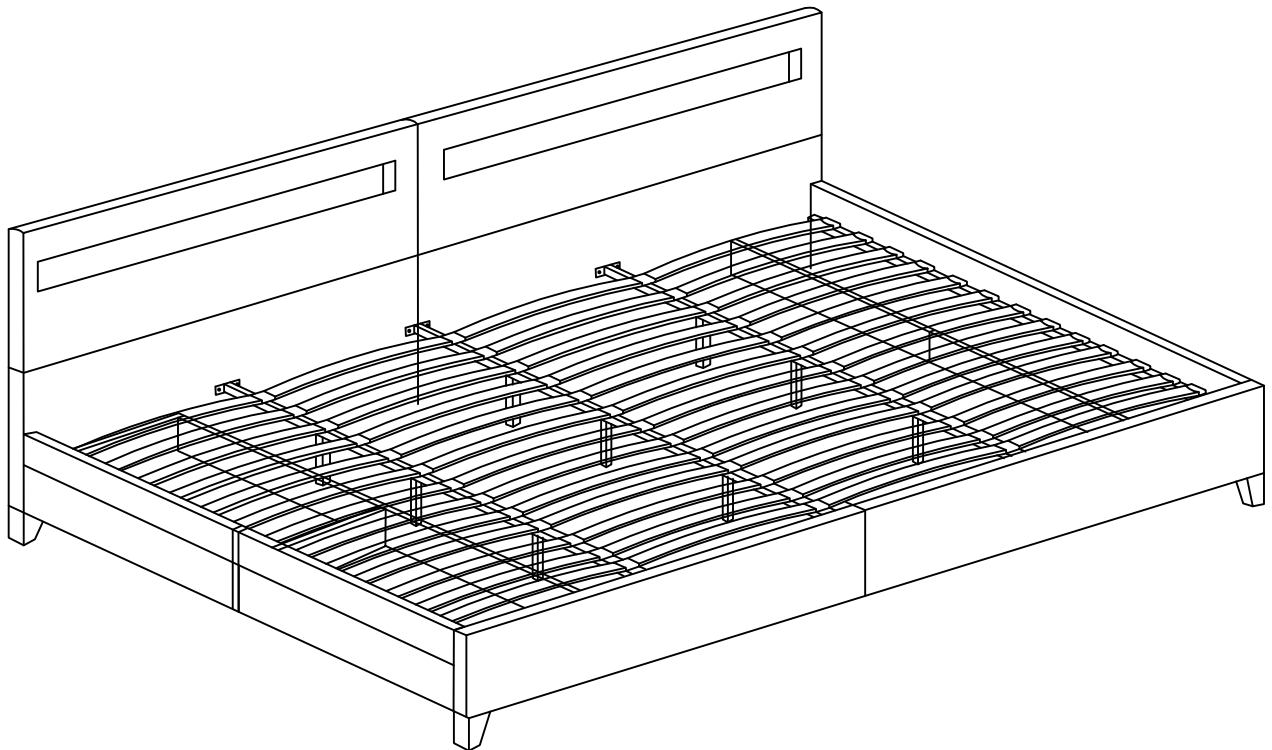

Aufbauanleitung

Familienbett NUBE

270 x 200 cm

Designed in Germany

Wichtig:

**FÜR SPÄTERE BEZUGNAHME AUFBEWAHREN.
SORGFÄLTIG LESEN!**

Lieferumfang

Nr.	Beschreibung	Bilder
1.	Kopfteil	
2.	Kopfteil	
3.	Kopfteil	
4.	Kopfteil	
5.	Fußteil	
6.	Fußteil	
7.	2x Seitenschiene	

8.	2x Seitenschiene	
9.	8x	
10.	4x	
11.	4x	
12.	8x	
13.	4x	
14.	4x	
15.	6x Metalleiste	
16.	2x Metalleiste	

17.	9x Füßstütze	
18.	2x Füßstütze	
19.	48x Leisten	
20.	24x Kunststoffkappe	
21.	36x Kunststoffkappe	
22.	4x Füße	
23.	x2	
24.	x2	

Aufbauanleitung

- Lese die folgenden Anweisungen sorgfältig durch.
- Ihr LED-Bett Nube wird in einigen Paketen geliefert. Bitte stellen sicher, dass die Pakete oben geöffnet werden. Seien Sie beim Öffnen der Pakete sehr vorsichtig, da sich zerbrechliche Teile und Glas in den Paketen befinden.