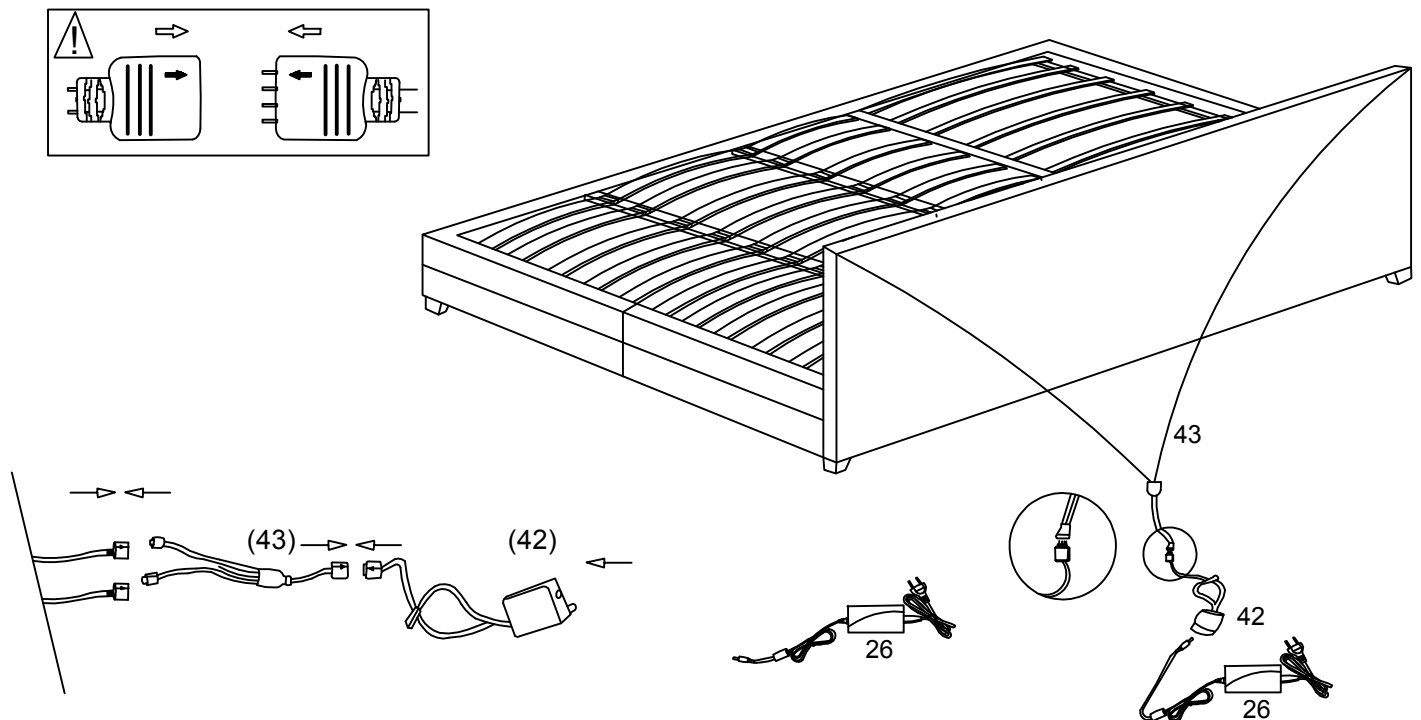

Schritt 9:

Schritt 10:

Wir weisen darauf hin, dass die Home Deluxe GmbH grundsätzlich keine Kosten für Montage oder handwerkliche Leistungen – wie etwa Elektrikerkosten oder vergleich-bare Fachmannkosten - übernimmt.