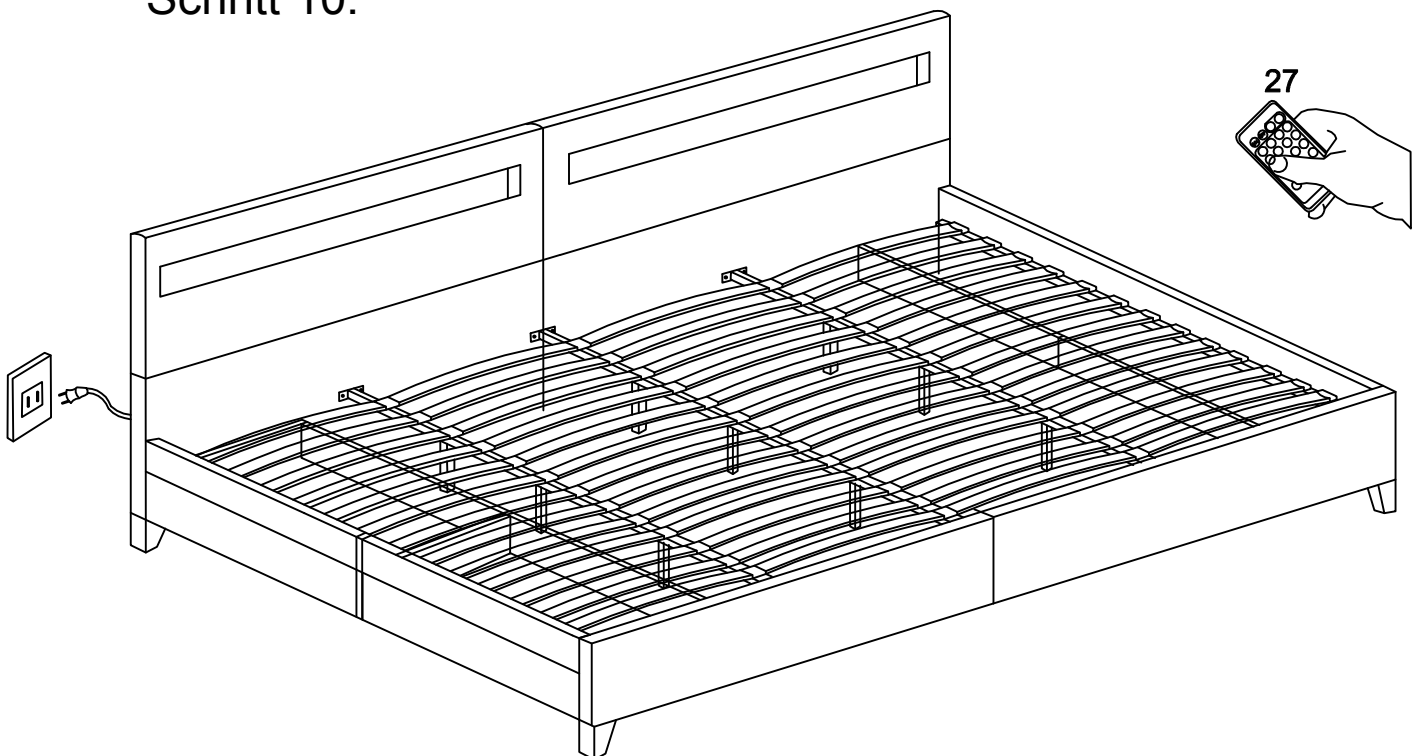

Schritt 10:

Wir weisen darauf hin, dass die Home Deluxe GmbH grundsätzlich keine Kosten für Montage oder handwerkliche Leistungen – wie etwa Elektrikerkosten oder vergleich-bare Fachmannkosten - übernimmt.