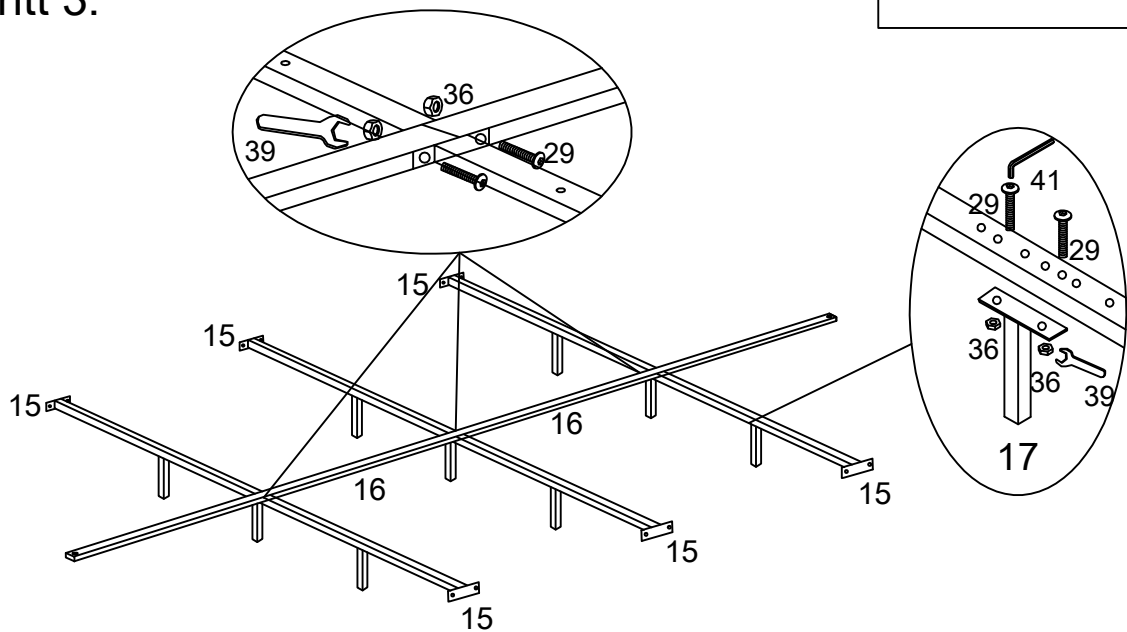

Aufbauanleitung

- Lese die folgenden Anweisungen sorgfältig durch.
- Ihr LED-Bett Nube wird in einigen Paketen geliefert. Bitte stellen sicher, dass die Pakete oben geöffnet werden. Seien Sie beim Öffnen der Pakete sehr vorsichtig, da sich zerbrechliche Teile und Glas in den Paketen befinden.

Starten Sie mit dem Aufbau

Aufbau (270 x 200 cm mit Schubladen)

Schritt 1:

Schritt 2:

Schritt 3:

Schritt 4:

Schritt 5:

Schritt 6:

Technische Daten LED BETT NUBE

Maße (B x T x H): 279 x 215 x 85 cm

Material: Kunstleder

Liegemaße: 270 x 200 cm

Farbe: Schwarz

Max. Belastbarkeit: 350 kg

Home Deluxe GmbH
Schanzeweg 2
32312 Lübbecke
Deutschland
Tel.: +49 (0)5743 6181-0
www.home-deluxe-gmbh.de