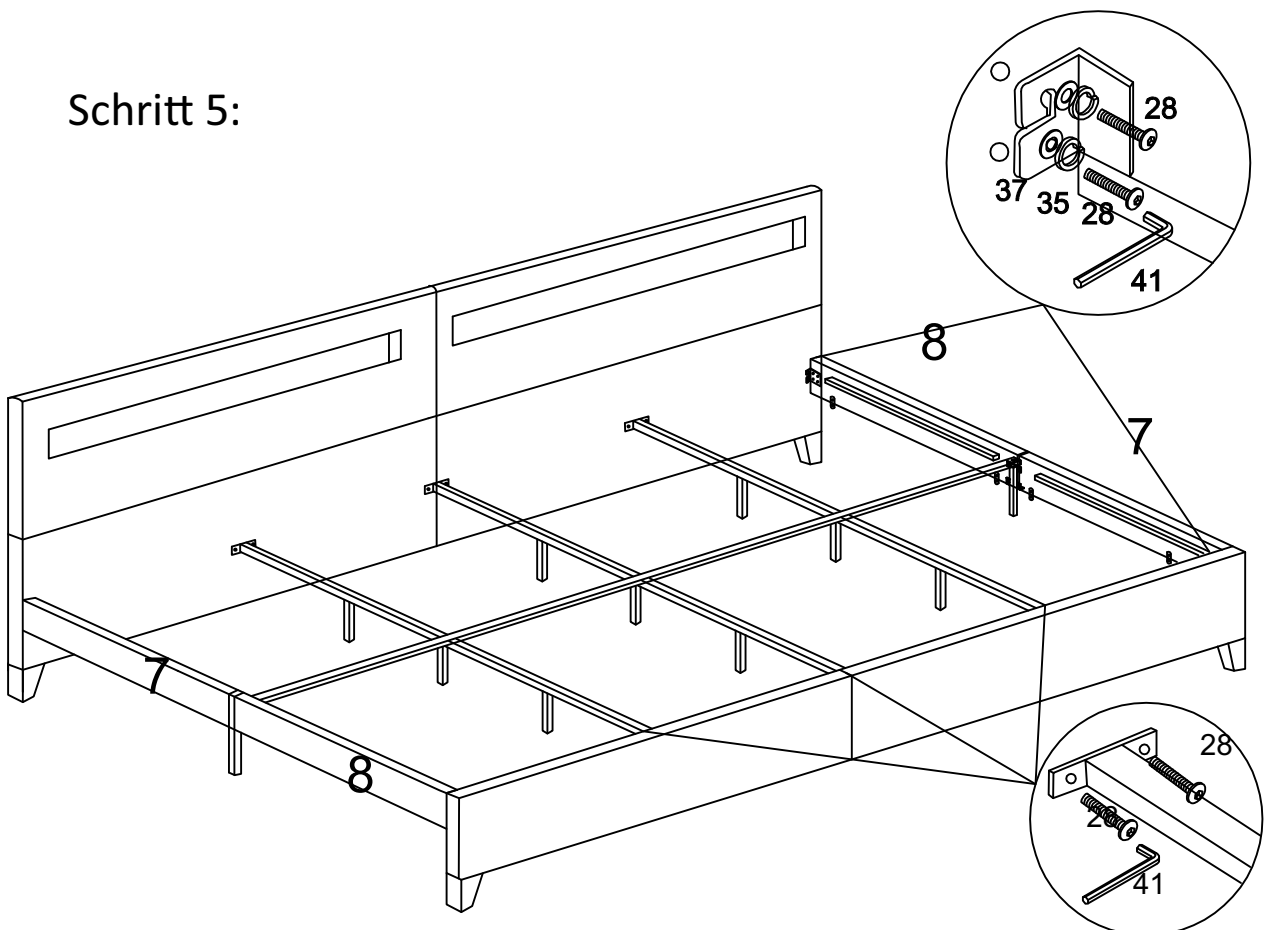

Aufbauanleitung

- Lese die folgenden Anweisungen sorgfältig durch.
- Ihr LED-Bett Nube wird in einigen Paketen geliefert. Bitte stellen sicher, dass die Pakete oben geöffnet werden. Seien Sie beim Öffnen der Pakete sehr vorsichtig, da sich zerbrechliche Teile und Glas in den Paketen befinden.

Starten Sie mit dem Aufbau

Aufbau (270 x 200 cm mit Schubladen)

Schritt 1:

Schritt 2:

Schritt 3:

Schritt 4:

Schritt 5:

Schritt 6: