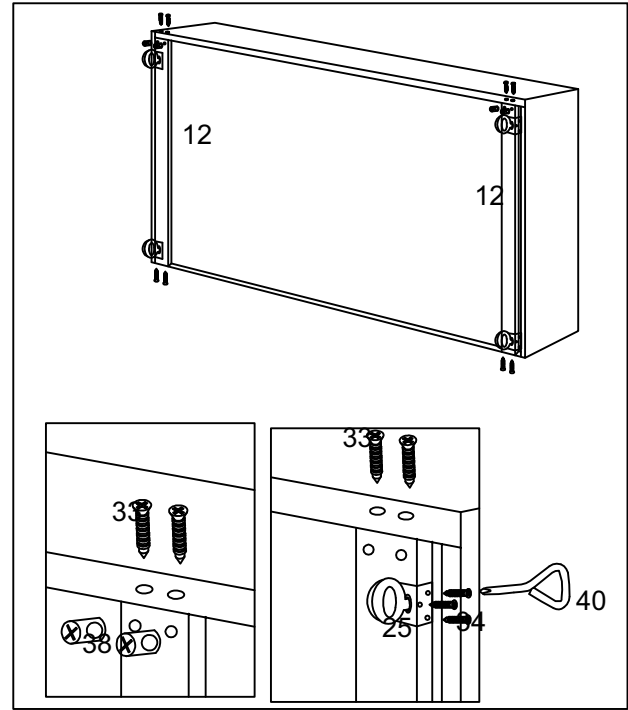

Aufbauanleitung

- Lese die folgenden Anweisungen sorgfältig durch.
- Ihr LED-Bett Nube wird in einigen Paketen geliefert. Bitte stellen sicher, dass die Pakete oben geöffnet werden. Seien Sie beim Öffnen der Pakete sehr vorsichtig, da sich zerbrechliche Teile und Glas in den Paketen befinden.

Starten Sie mit dem Aufbau

Aufbau (270 x 200 cm mit Schubladen)

Schritt 1:

Schritt 2:

Schritt 3:

Schritt 4:

Schritt 5:

Schritt 6:

Technische Daten LED BETT NUBE

Maße (B x T x H): 279 x 215 x 85 cm

Material: Kunstleder

Liegemaße: 270 x 200 cm

Farbe: Schwarz

Max. Belastbarkeit: 350 kg

Home Deluxe GmbH
Schanzeweg 2
32312 Lübbecke
Deutschland
Tel.: +49 (0)5743 6181-0
www.home-deluxe-gmbh.de