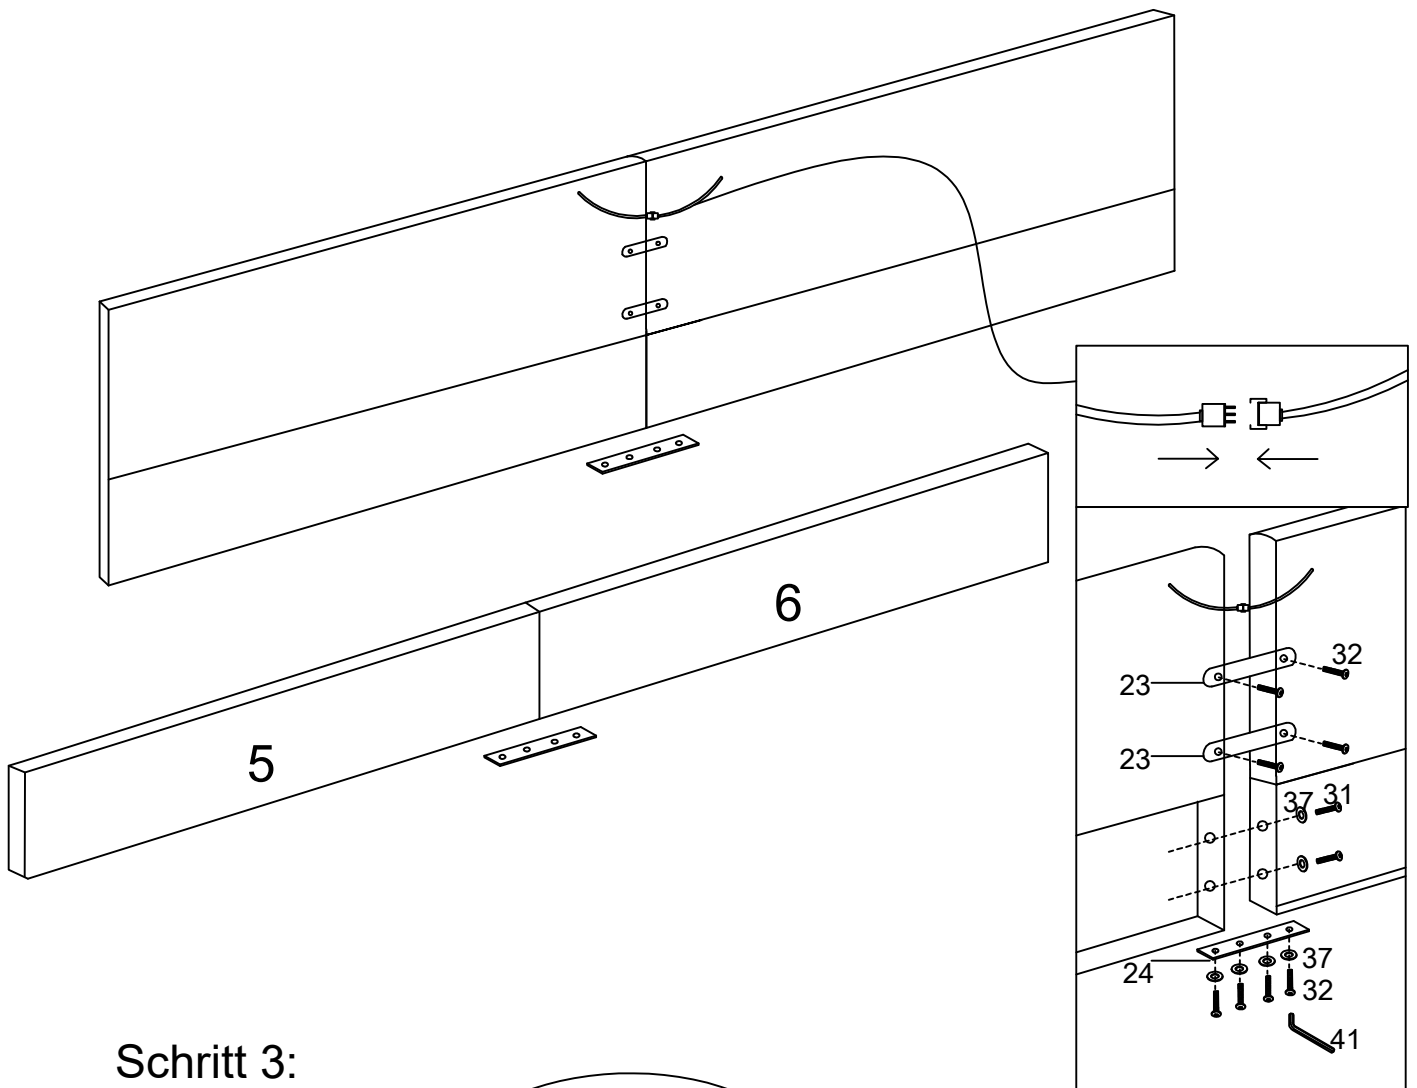

Aufbauanleitung

- Lese die folgenden Anweisungen sorgfältig durch.
- Ihr LED-Bett Nube wird in einigen Paketen geliefert. Bitte stellen sicher, dass die Pakete oben geöffnet werden. Seien Sie beim Öffnen der Pakete sehr vorsichtig, da sich zerbrechliche Teile und Glas in den Paketen befinden.

Starten Sie mit dem Aufbau

Aufbau (270 x 200 cm mit Schubladen)

Schritt 1:

Schritt 2:

Schritt 3:

Schritt 4:

Schritt 5:

Schritt 6: