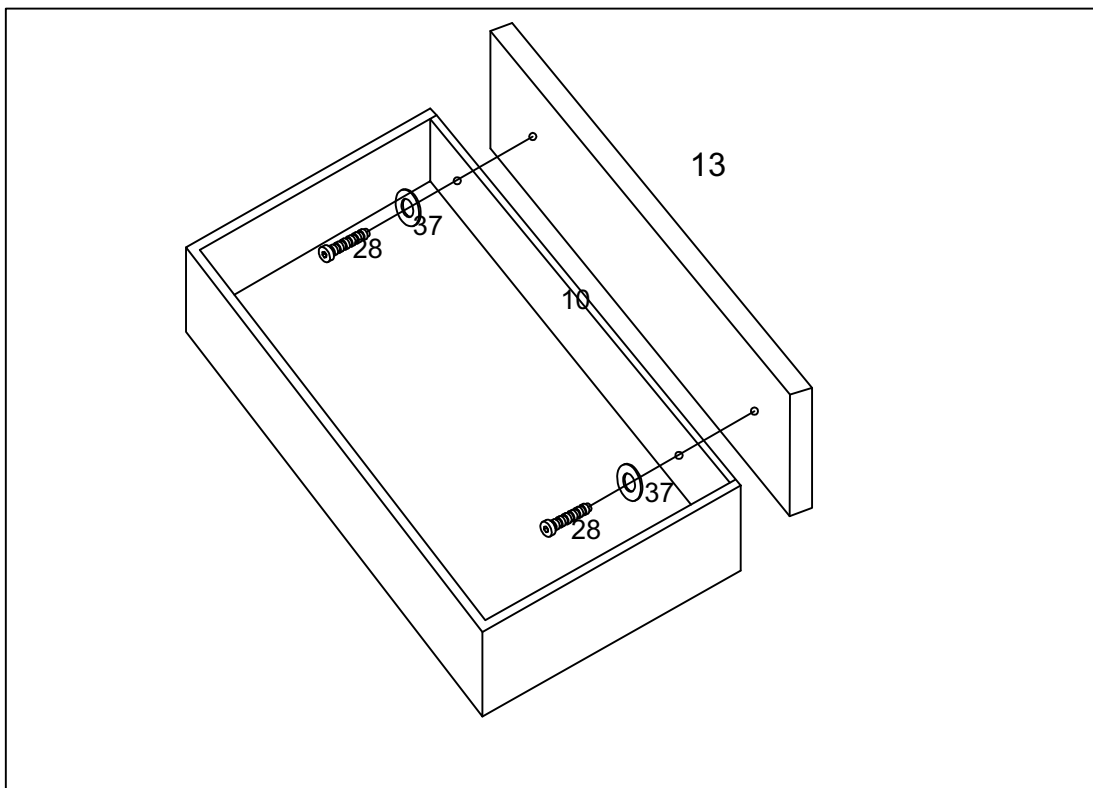

Aufbauanleitung

- Lese die folgenden Anweisungen sorgfältig durch.
- Ihr LED-Bett Nube wird in einigen Paketen geliefert. Bitte stellen sicher, dass die Pakete oben geöffnet werden. Seien Sie beim Öffnen der Pakete sehr vorsichtig, da sich zerbrechliche Teile und Glas in den Paketen befinden.

Starten Sie mit dem Aufbau

Aufbau (270 x 200 cm mit Schubladen)

Schritt 1:

Schritt 2:

Schritt 3:

Schritt 4:

Schritt 5:

Schritt 6:

Technische Daten LED BETT NUBE

Maße (B x T x H): 279 x 215 x 85 cm

Material: Kunstleder

Liegemaße: 270 x 200 cm

Farbe: Schwarz

Max. Belastbarkeit: 350 kg

Home Deluxe GmbH
Schanzeweg 2
32312 Lübbecke
Deutschland
Tel.: +49 (0)5743 6181-0
www.home-deluxe-gmbh.de