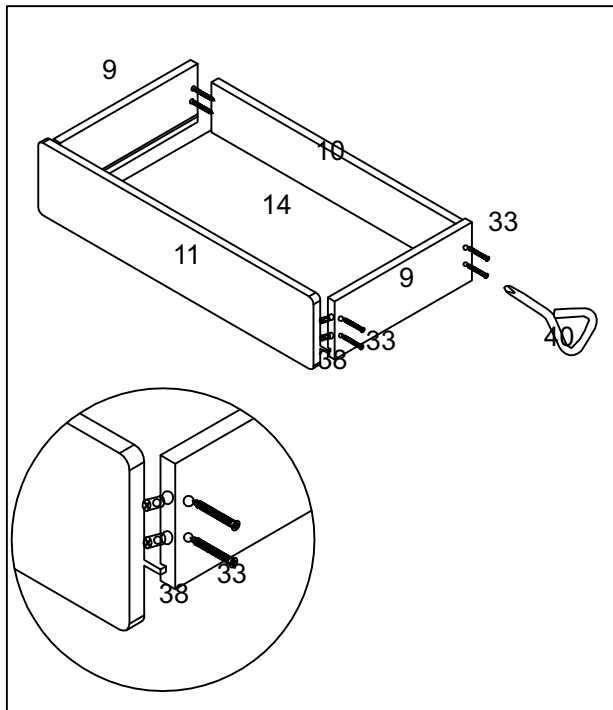

Aufbauanleitung

- Lese die folgenden Anweisungen sorgfältig durch.
- Ihr LED-Bett Nube wird in einigen Paketen geliefert. Bitte stellen sicher, dass die Pakete oben geöffnet werden. Seien Sie beim Öffnen der Pakete sehr vorsichtig, da sich zerbrechliche Teile und Glas in den Paketen befinden.

Starten Sie mit dem Aufbau

Aufbau (270 x 200 cm mit Schubladen)

Schritt 1:

Schritt 2:

Schritt 3:

Schritt 4:

Schritt 5:

Schritt 6:

Technische Daten LED BETT NUBE

Maße (B x T x H): 279 x 215 x 85 cm

Material: Kunstleder

Liegemaße: 270 x 200 cm

Farbe: Schwarz

Max. Belastbarkeit: 350 kg

Home Deluxe GmbH
Schanzeweg 2
32312 Lübbecke
Deutschland
Tel.: +49 (0)5743 6181-0
www.home-deluxe-gmbh.de