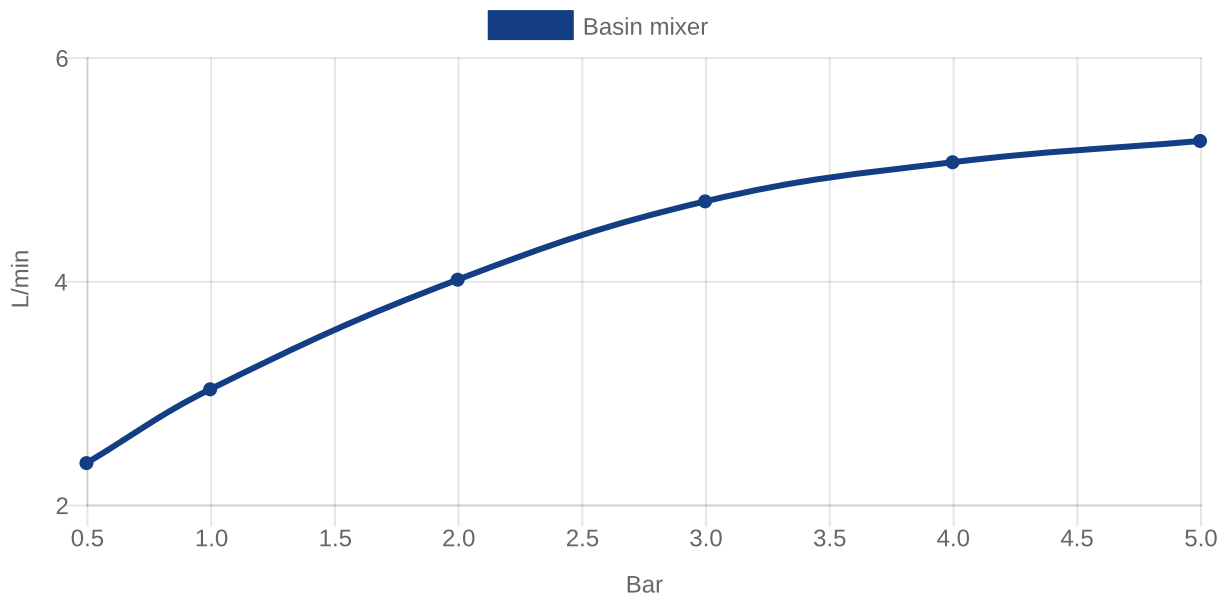

MERKMALE

Un aérateur enrichit l'eau en air pour un jet d'eau particulièrement doux et économe en eau

Débit de l'eau durable et limité : économiser l'eau sans diminuer les performances

Hauteur confortable pour la robinetterie en combinaison avec les lavabos à poser

Débit d'eau constant pour la robinetterie de lavabo, indépendamment des fluctuations de pression dans l'alimentation

FLOW CHART