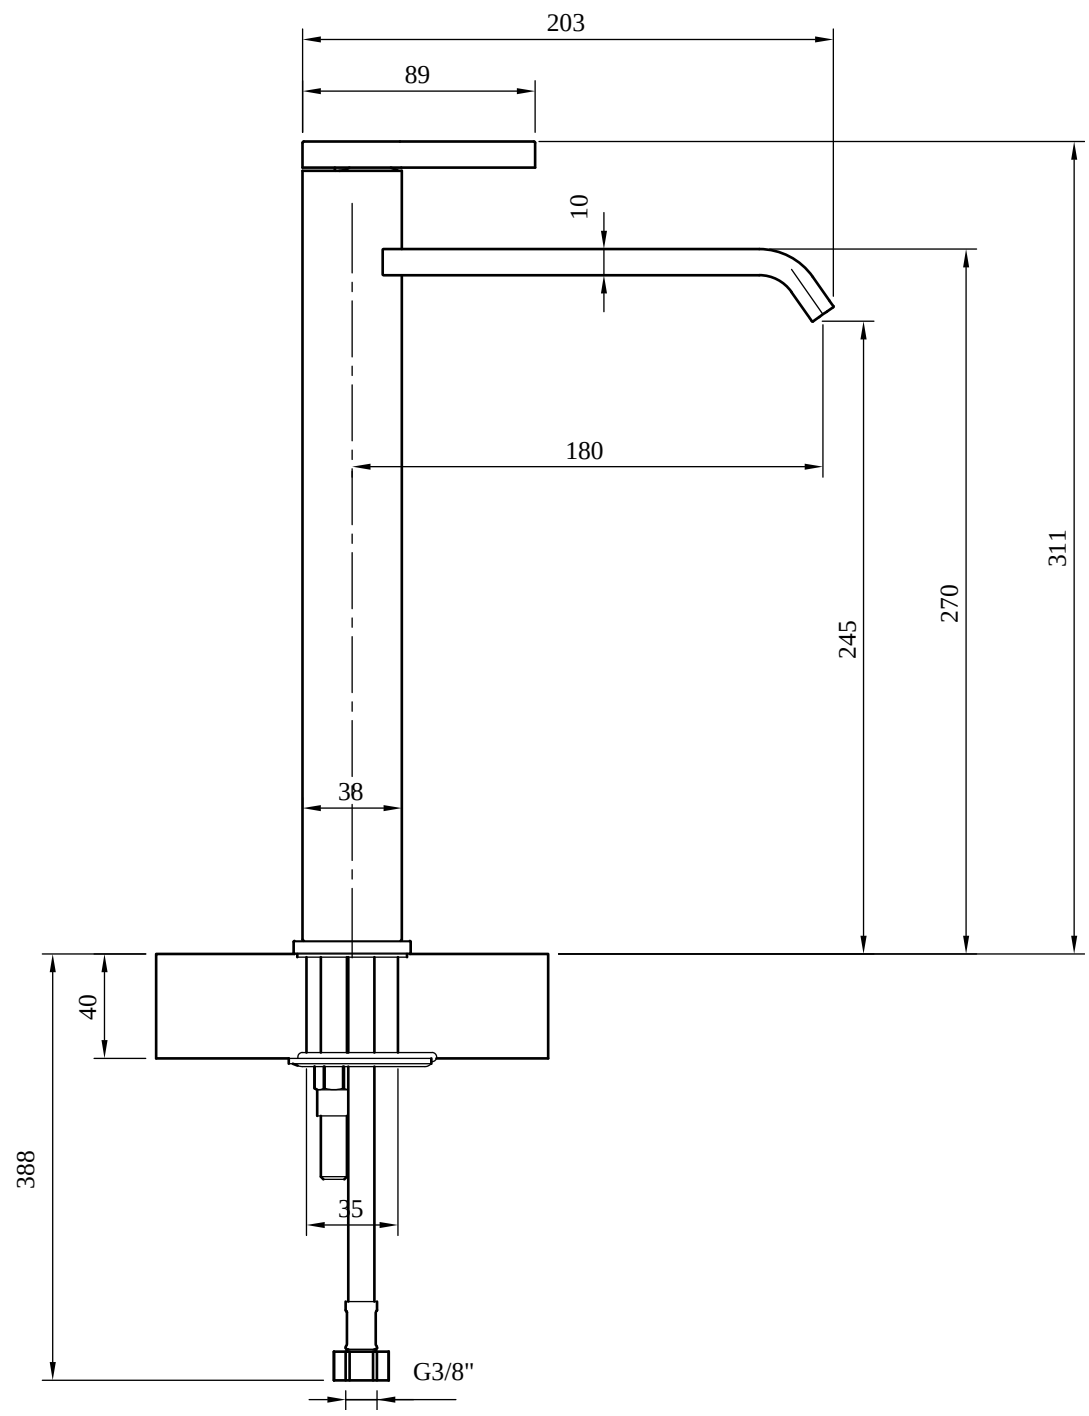

CROQUIS TECHNIQUES

TVW10610615261