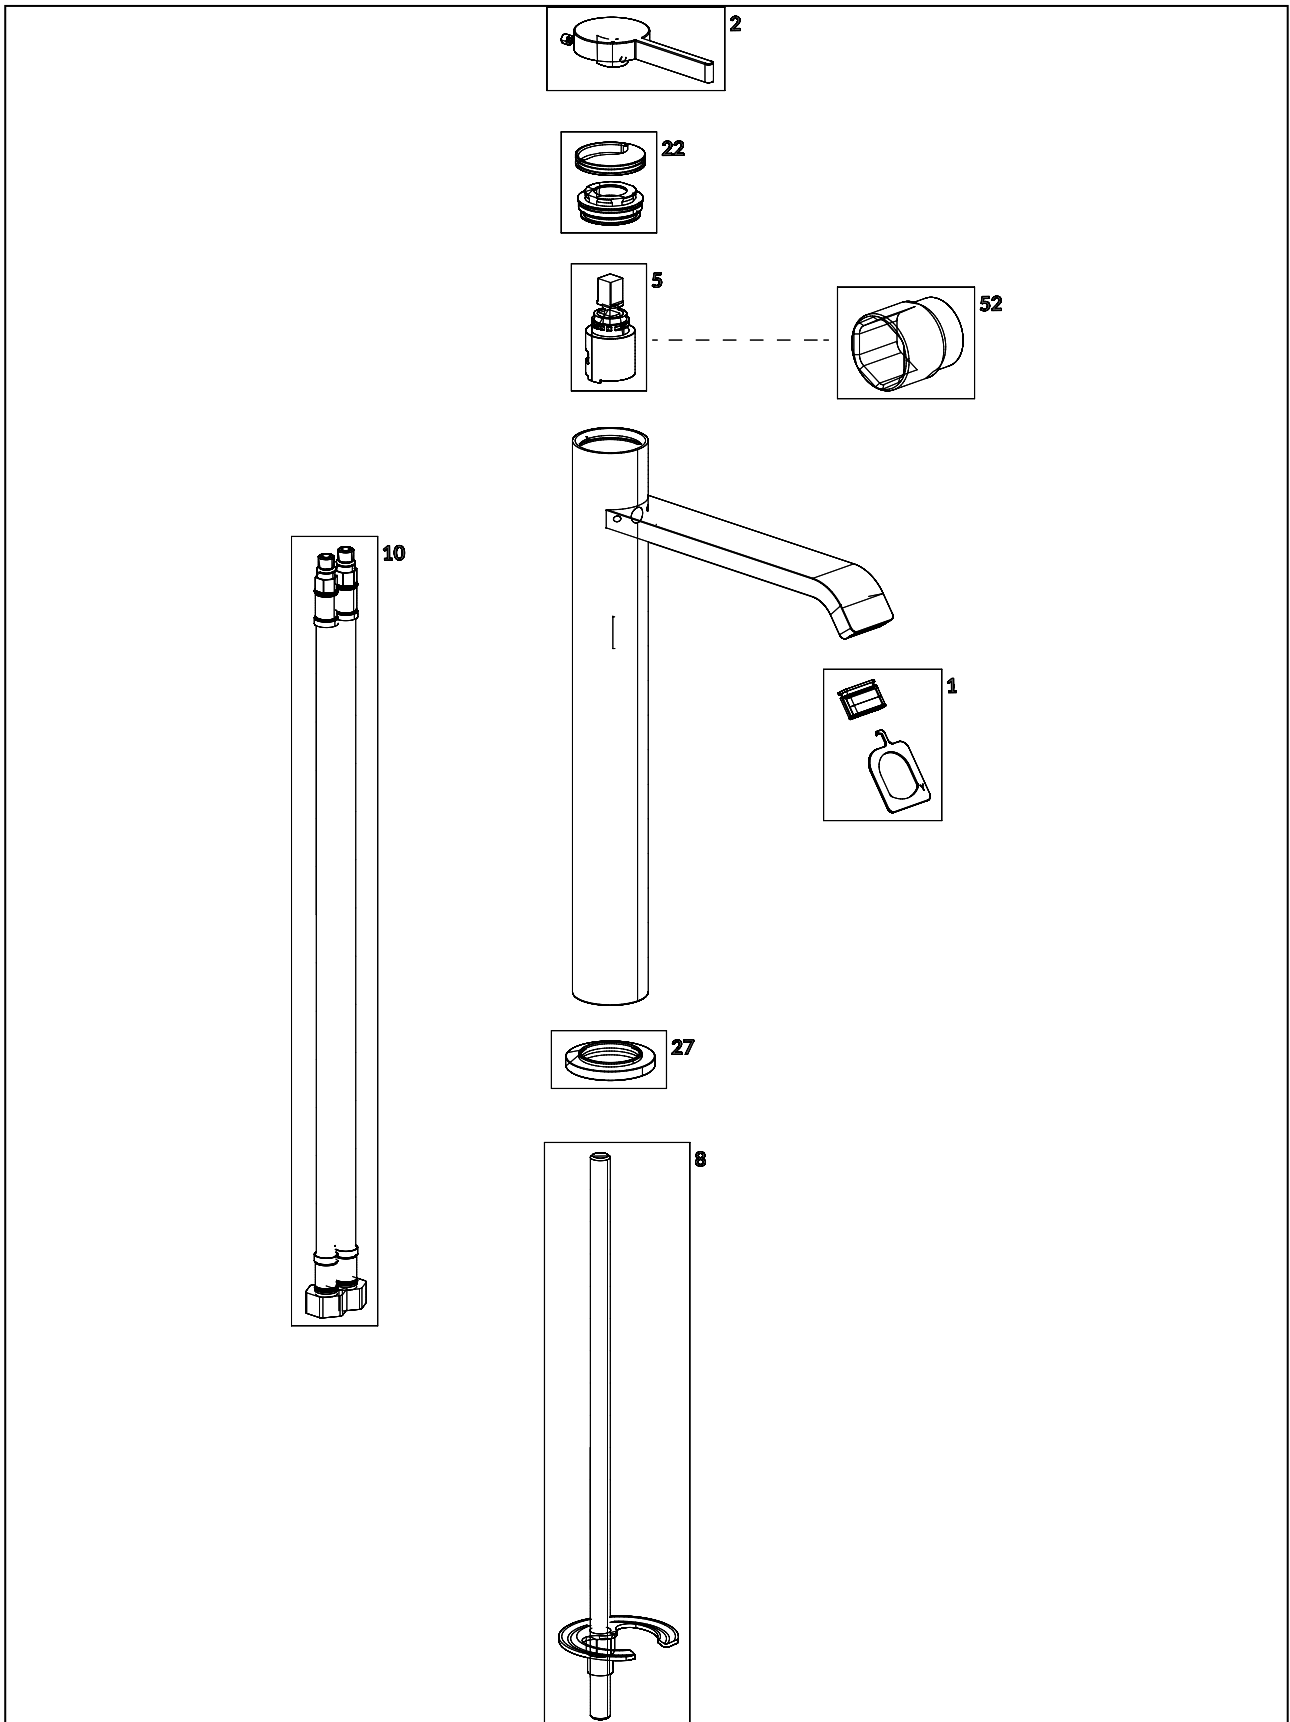

EXPLOSIONSZEICHNUNGEN

LISTE DES PIÈCES DE RECHANGE

Non.	Article no.	Description	Nombre
5	TVP00000107000	Cartouche	1
1	TVP00000514000	Jeu de brise-jet	1
8	TVP00000616000	Kit de fixation	1
10	TVP00001900000	Tuyaux de raccordement	1
2	TVP10600401061	Set de poignée	1
52	TVR00000100000		1