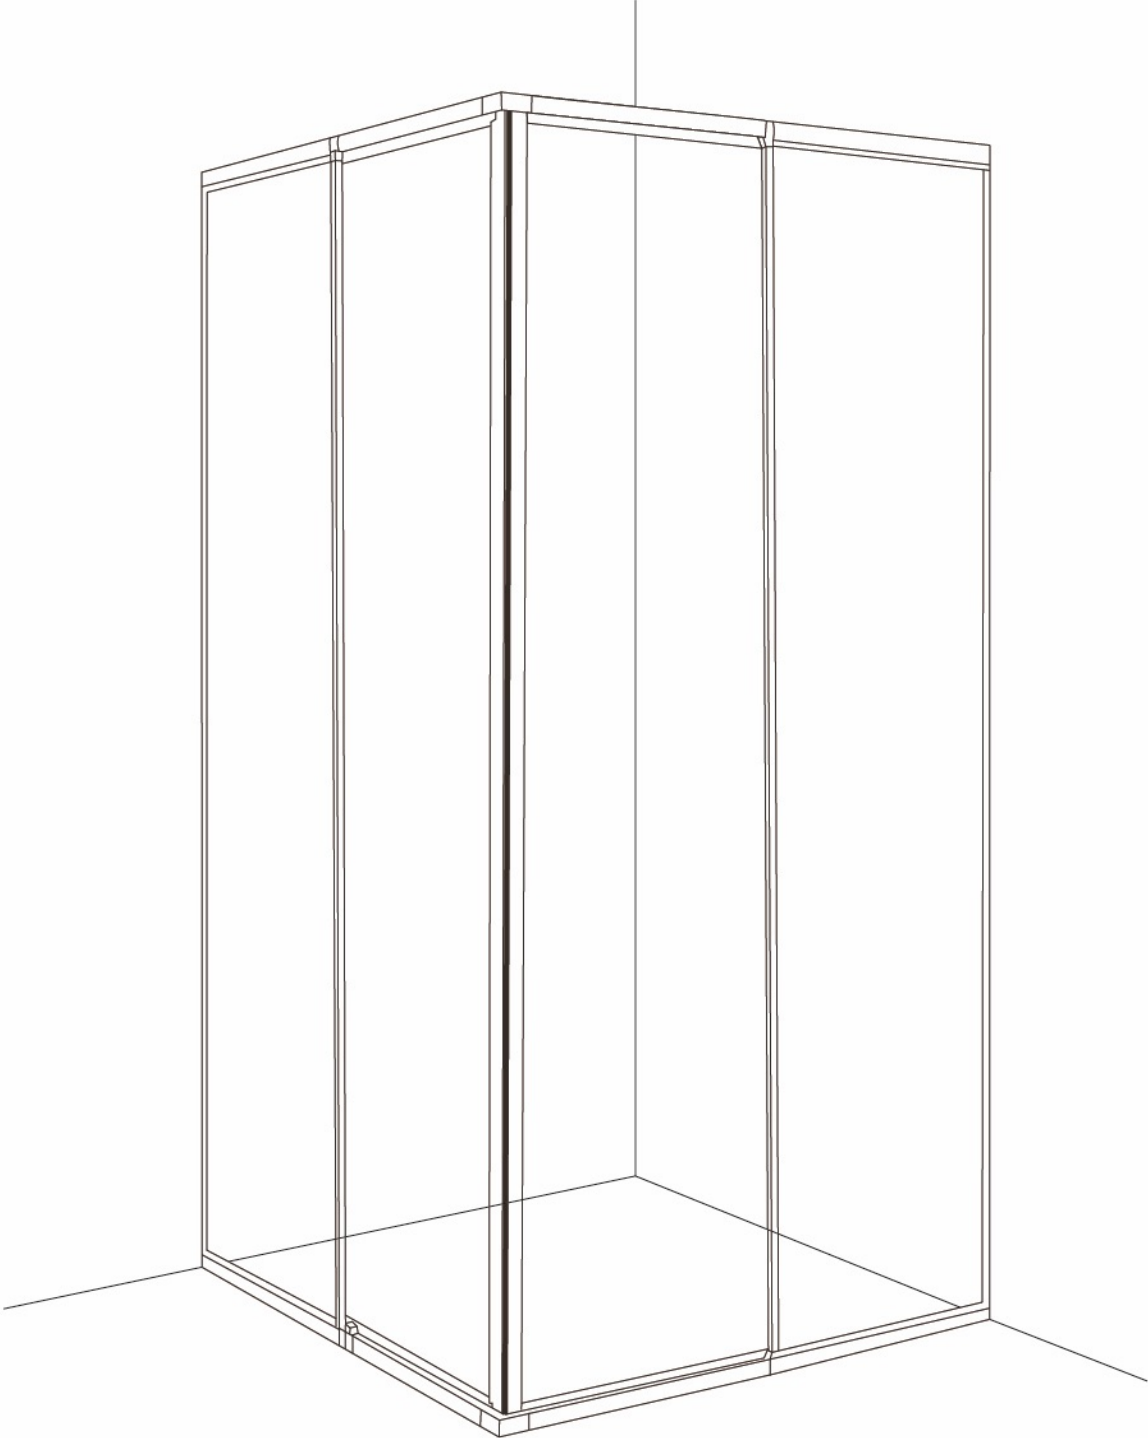

# **ISTRUZIONI DI MONTAGGIO**

## **ASSEMBLY INSTRUCTION**

**Livella**  
**Level ruler**

**Metro a nastro**  
**Tap measure**

**Cacciavite**  
**Screwdriver**

**Matita**  
**Pencil**

**Trapano elettrico**  
**Electric drill**

**Punta del trapano**  
**da 8 mm**  
**8 mm drills**

**Punta del trapano**  
**da 2.8 mm**  
**2.8 mm drills**

**Pistola per silicone**  
**Organic glass gun**

**Nastro in PTFE**  
**PTFE tape**

Fitting kit includes - Kit di montaggio incluso

NR. seriale Serial NO.	Rendering	Q.tà Qty.	NR. seriale Serial NO.	Rendering	Q.tà Qty.
1	 L=180 cm w=43.8 cm vetro glass: 4 mm	2	14		2
2	 L=180 cm w=43.8 cm vetro glass: 4 mm	2	15	 3.5x7.5 mm	13
3	 L=180 cm	2	16	 3.5x9.5 mm	9
4		8	17	 2.8 mm	1
5	 4x26 mm	8			
6		2			
7		2			
8		2			
9		2			
10		4			
13		4			