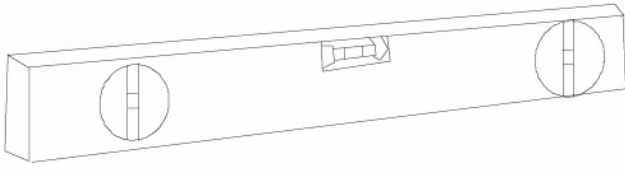

# **ISTRUZIONI DI MONTAGGIO**

## **ASSEMBLY INSTRUCTION**

**Livella**  
**Level ruler**

**Metro a nastro**  
**Tap measure**

**Cacciavite**  
**Screwdriver**

**Matita**  
**Pencil**

**Trapano elettrico**  
**Electric drill**

**Punta del trapano**  
**da 8 mm**  
**8 mm drills**

**Punta del trapano**  
**da 2.8 mm**  
**2.8 mm drills**

**Pistola per silicone**  
**Organic glass gun**

**Nastro in PTFE**  
**PTFE tape**

Fitting kit includes - Kit di montaggio incluso

NR. seriale Serial NO.	Rendering	Q.tà Qty.	NR. seriale Serial NO.	Rendering	Q.tà Qty.
1	 L=180 cm w=43.8 cm vetro glass: 4 mm	2	14		2
2	 L=180 cm w=43.8 cm vetro glass: 4 mm	2	15	 3.5x7.5 mm	13
3	 L=180 cm	2	16	 3.5x9.5 mm	9
4		8	17	 2.8 mm	1
5	 4x26 mm	8			
6		2			
7		2			
8		2			
9		2			
10		4			
13		4			