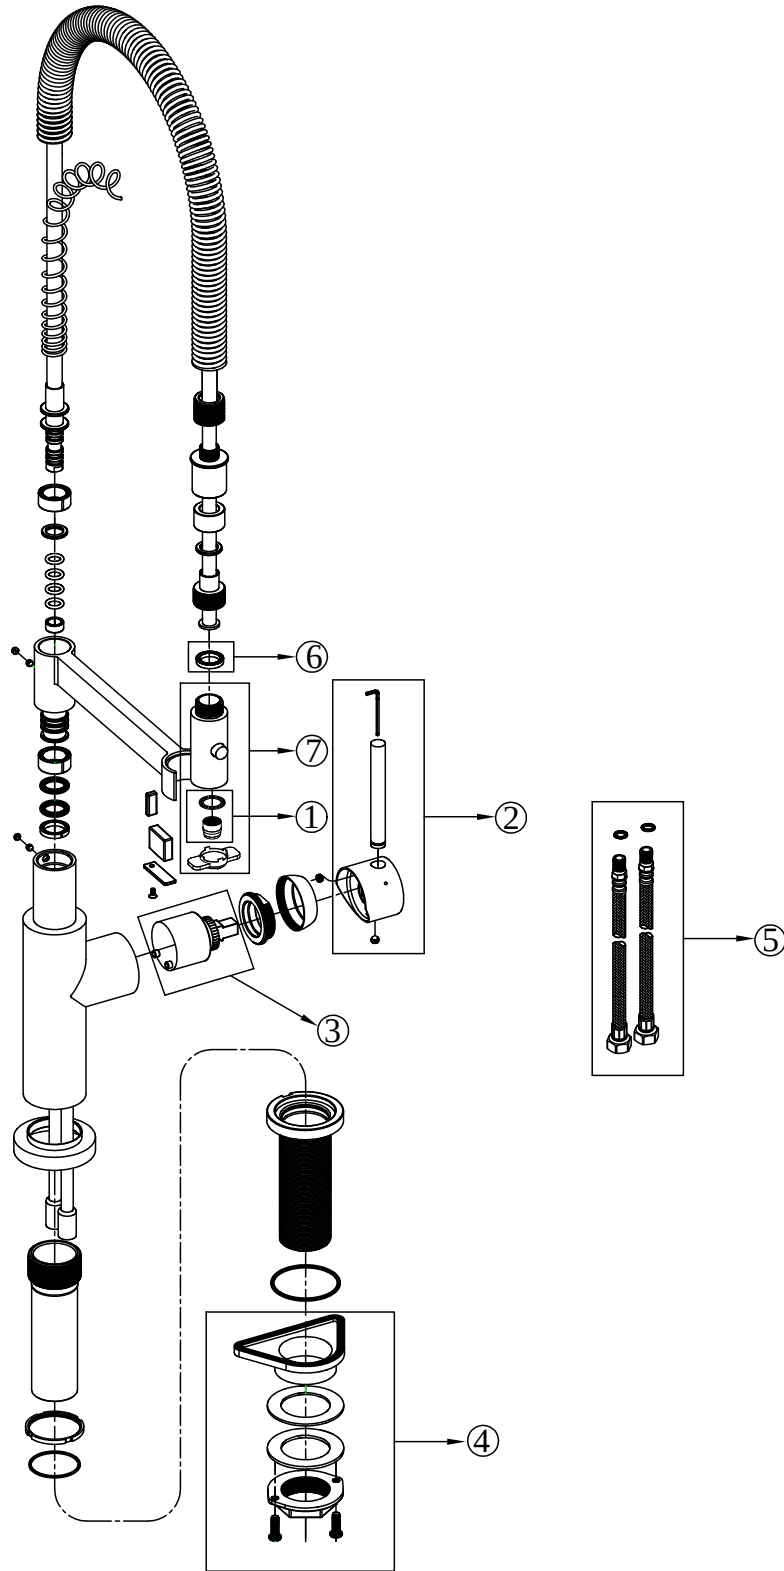

EXPLOSIONSZEICHNUNGEN

LISTE DES PIÈCES DE RECHANGE

Non.	Article no.	Description	Nombre
1	92737000	Brise-jet (complet)	1
2	92738006	Poignée de robinet	1
3	96686200	Cartouche	1
4	92736500	Contre-vissage / kit de fixation	1
5	9K037300	Tuyaux de raccordement	1
6	92736400		1
7	92730506	Douchette à main	1