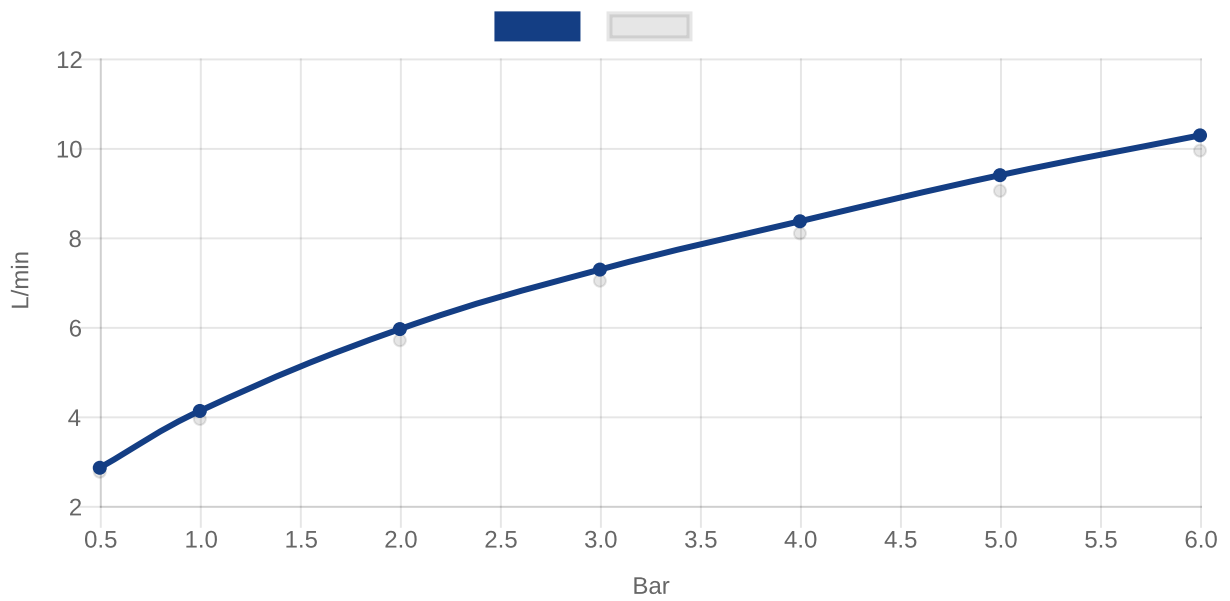

MERKMALE

Hauteur confortable pour la robinetterie en combinaison avec les lavabos à poser

FLOW CHART