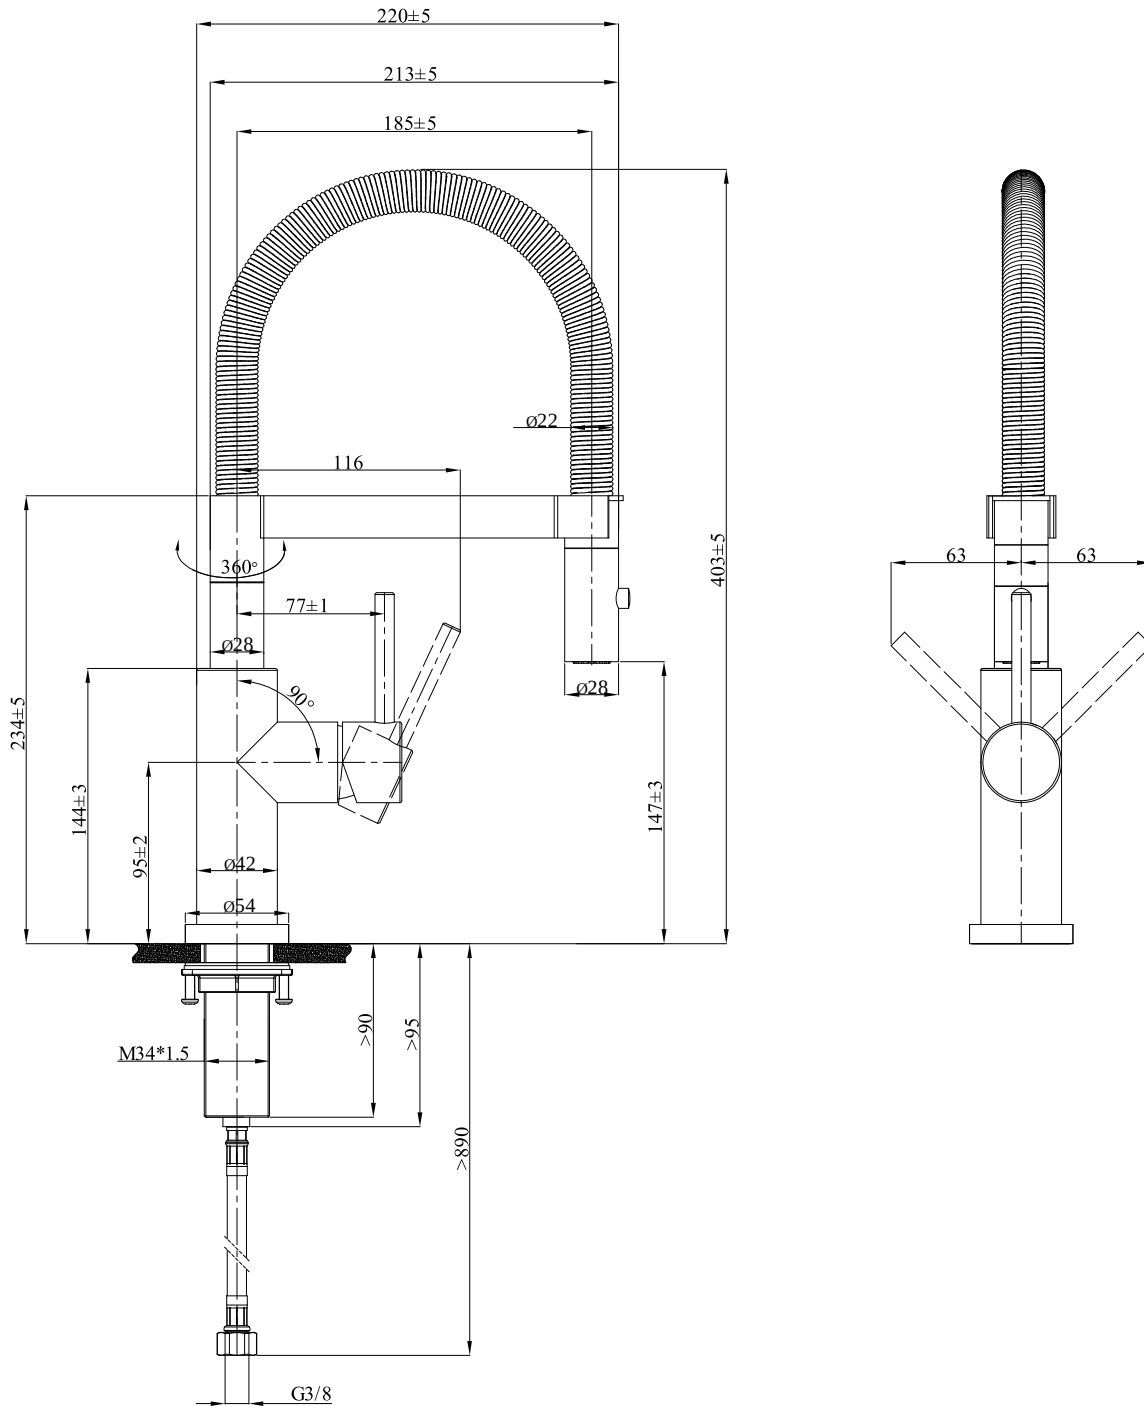

ROBINETTERIE STEEL EXPERT COMPACT WINDOW

INFORMATION SUR LE PRODUIT

1 . POSITION

Code article	92990006
Titre de l'article	Villeroy & Boch Steel Expert Compact Window Robinetterie de cuisine, en Acier inoxydable, Noir matt
Désignation du produit	Robinetterie de cuisine
Collection	Steel Expert Compact Window
Montage / Type de montage	modèle sur colonne
Contenu de la livraison	1 robinetterie , 1 jeu de sortie d'évacuation 1 kit de fixation 1 instructions de montage 1 conseil d'entretien 1 flexible de douche avec ressort de rappel
Guide de commande	Le vidage et la tête d'excentrage sont disponibles séparément
Longueur en mm	220
Largeur en mm	42
Hauteur en mm	403
Poids en kg	2,55
Matériel	Acier inoxydable
Finition	mat
Désignation de la couleur	Noir matt
Numéro EAN	4065467418061
Informations techniques	Matériau : acier inoxydable massif, Les cartouches sont en matière plastique avec des bagues d'étanchéité en céramique Filet de raccordement G3/8 Rayon de pivotement : 360° Angle d'ouverture du levier : 25° Respecter l'espace de montage par rapport au mur car le levier mélangeur de l'eau froide et de l'eau chaude forme un angle de 45° avec l'évier et avec le mur. Débit du jet laminaire : 7,28 l / min. Débit du jet laminaire : 7,03 l / min. Flexibles d'alimentation 800 mm fournis Douchette flexible Douchette à main deux jets Hauteur du socle lorsque le robinet est sorti : 54 mm Espace libre nécessaire dans ou à côté de l'évier pour pouvoir utiliser la fonction fenêtre. La robinetterie peut être retirée de manière flexible et posée sur le plan de travail, permettant ainsi une installation devant une fenêtre Après le retrait, la robinetterie doit être posée sur un chiffon doux. Clé de perlateur fournie

Basse pression	Non
Durée de la période d'essai	213
Longueur du bec verseur en mm	

COULEUR

DÉSIGNATION DE LA COULEUR

Noir matt

CROQUIS TECHNIQUES

92990006

MERKMALE

Hauteur confortable pour la robinetterie en combinaison avec les lavabos à poser