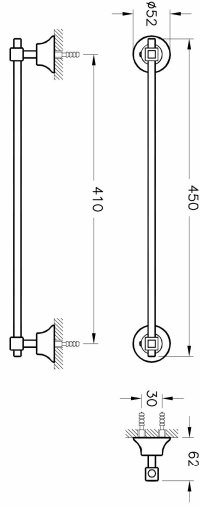

Tanım	Juno Classic Uzun Havluluk
Koleksiyon	Juno Classic
Marka	VitrA
Kaplama	Bakır
Renk	Bakır

Ürün Kodu: A4442126

Açıklama

Bakır

VitrA haber vermeksizin, ürünler ve teknik detaylarında değişiklik yapma hakkını saklı tutar.

Tüm çizimler standart toleranslar dahilindedir. Montaj uygulamalarında kesin ölçü ihtiyacı olursa ürün üzerinden alınan birebir ölçüler kullanılmalıdır.