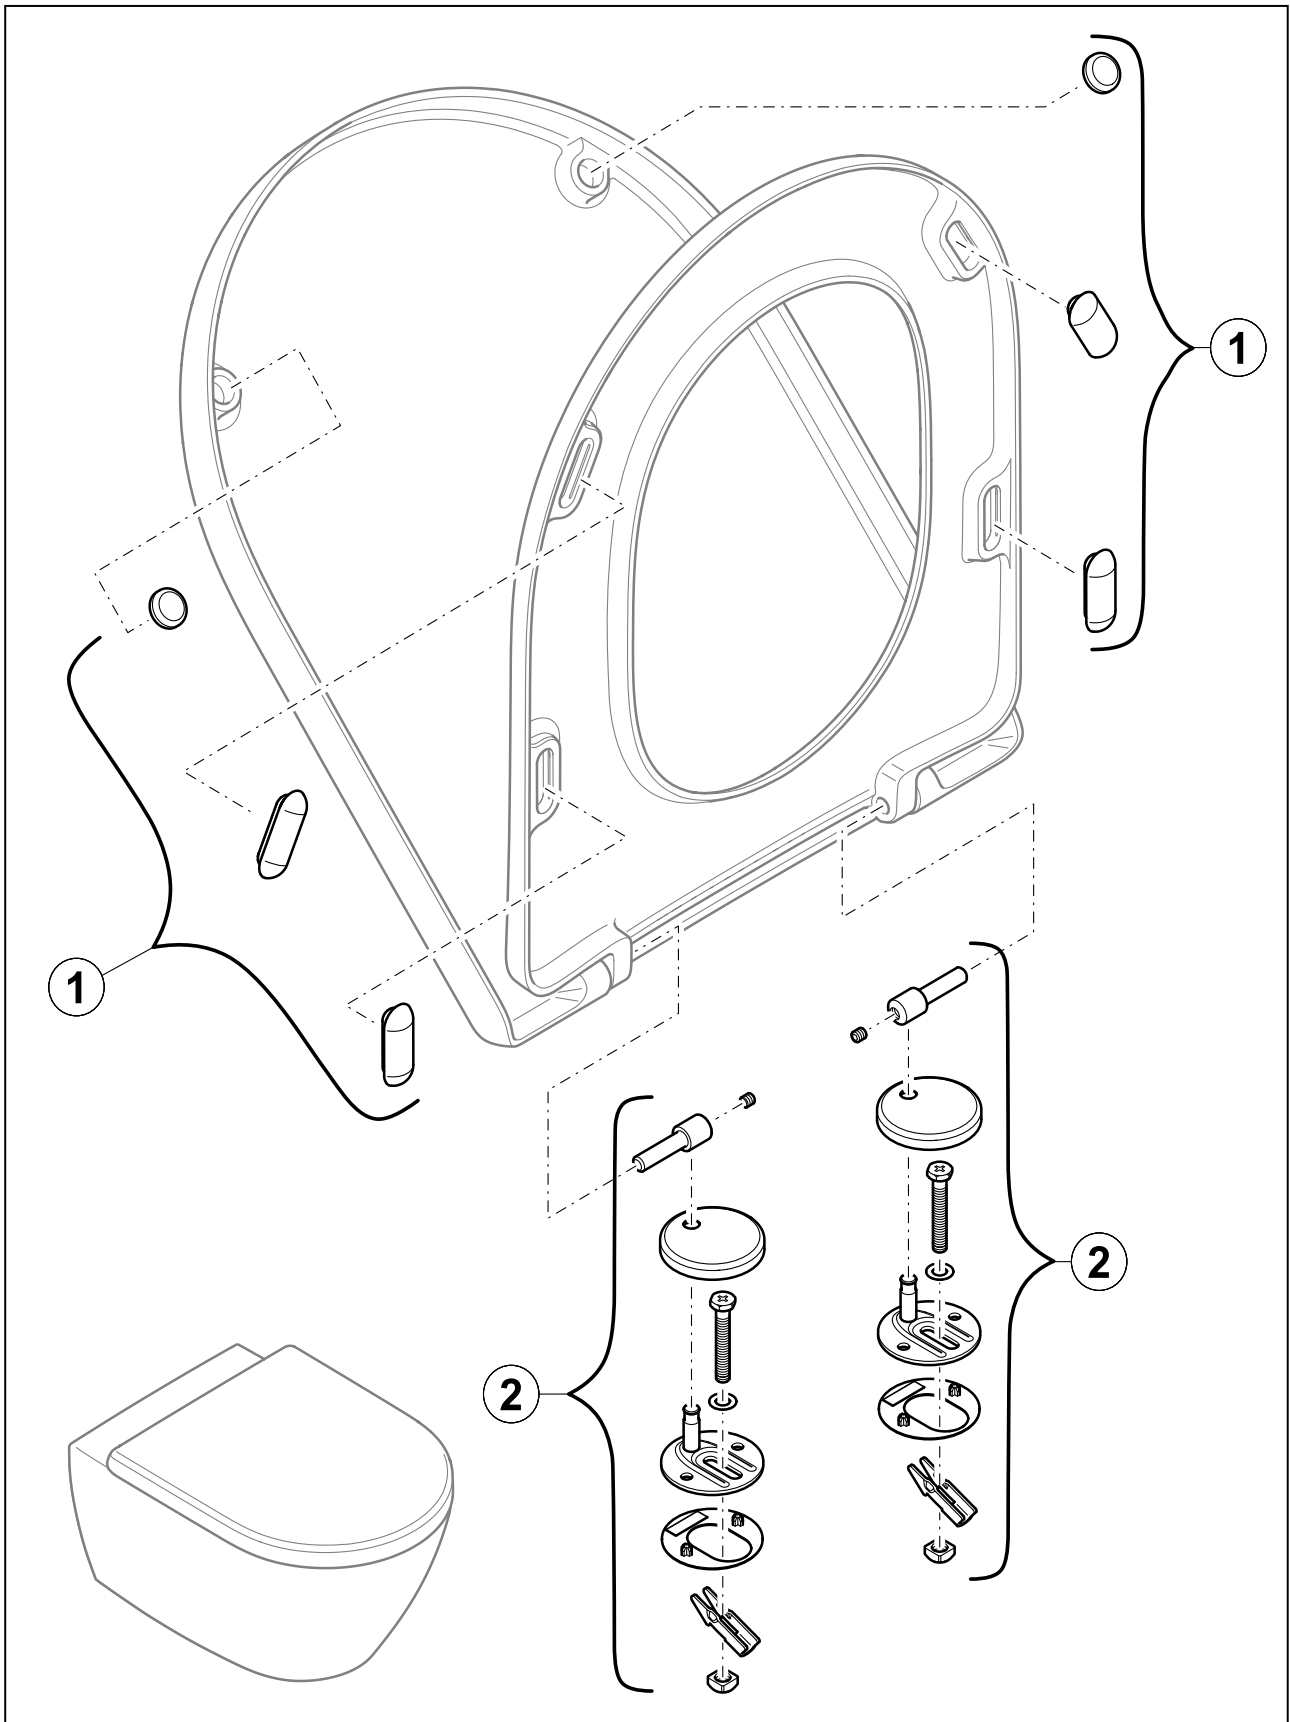

CUVETTES ARCHITECTURA

INFORMATION SUR LE PRODUIT

1. POSITION

Code article	5684R001
Titre de l'article	Villeroy & Boch Architectura Cuvette WC sans bride, modèle suspendu, avec DirectFlush, Blanc
Désignation du produit	Cuvette WC sans bride
Collection	Architectura
Montage / Type de montage	modèle suspendu
Instructions de montage	ne convient pas pour fonctionnement avec un robinet temporisé
Contenu de la livraison	1 cuvette WC sans bride à fond creux
Guide de commande	Veillez commander l'abattant de la cuvette séparément.
Longueur en mm	530
Largeur en mm	370
Hauteur en mm	325
Poids en kg	20,30
Convient pour	Réservoir de chasse encastré
Sans bride	Oui
Technique de rinçage innovante (avec TwistFlush)	Non
Type de chasse d'eau	Cuvette à fond creux
Volume de la chasse d'eau l	3 / 6 l
Sortie / évacuation	sortie horizontale
Suspendu - sur pied	modèle suspendu
Leed	4
Matériel	Céramique sanitaire
Finition	brillant
Désignation de la couleur	Blanc
Numéro EAN	4051202162436

Code article	98M9D101
Titre de l'article	Villeroy & Boch Architectura Abattant WC, Blanc
Désignation du produit	Abattant WC
Collection	Architectura
Contenu de la livraison	1 abattant WC
Longueur en mm	452
Largeur en mm	376
Hauteur en mm	42
Poids en kg	2,57
Sans bride	Non
Technique de rinçage innovante (avec TwistFlush)	Non
Matériel	Duroplast
Finition	brillant
Désignation de la couleur	Blanc
Numéro EAN	4047289839972

COULEUR

DÉSIGNATION DE LA COULEUR

Blanc

EXPLOSIONSZEICHNUNGEN

LISTE DES PIÈCES DE RECHANGE

Non.	Article no.	Description	Nombre
2	92223561	Jeu de charnières	1
0	92220200	Jeu de tampons	1
0	92189600	Fixation de charnière	1
2	92237061	Jeu de charnières	1
0	92236800	Jeu de tampons	1