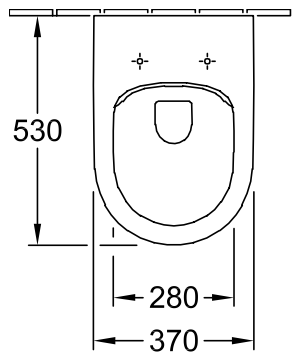

CUVETTES ARCHITECTURA

INFORMATION SUR LE PRODUIT

1. POSITION

Code article	5684R001
Titre de l'article	Villeroy & Boch Architectura Cuvette WC sans bride, modèle suspendu, avec DirectFlush, Blanc
Désignation du produit	Cuvette WC sans bride
Collection	Architectura
Montage / Type de montage	modèle suspendu
Instructions de montage	ne convient pas pour fonctionnement avec un robinet temporisé
Contenu de la livraison	1 cuvette WC sans bride à fond creux
Guide de commande	Veillez commander l'abattant de la cuvette séparément.
Longueur en mm	530
Largeur en mm	370
Hauteur en mm	325
Poids en kg	20,30
Convient pour	Réservoir de chasse encastré
Sans bride	Oui
Technique de rinçage innovante (avec TwistFlush)	Non
Type de chasse d'eau	Cuvette à fond creux
Volume de la chasse d'eau l	3 / 6 l
Sortie / évacuation	sortie horizontale
Suspendu - sur pied	modèle suspendu
Leed	4
Matériel	Céramique sanitaire
Finition	brillant
Désignation de la couleur	Blanc
Numéro EAN	4051202162436

COULEUR

DÉSIGNATION DE LA COULEUR

Blanc

CROQUIS TECHNIQUES

5684R001

CUVETTES ARCHITECTURA

INFORMATION SUR LE PRODUIT

1. POSITION

Code article	98M9D101
Titre de l'article	Villeroy & Boch Architectura Abattant WC, Blanc
Désignation du produit	Abattant WC
Collection	Architectura
Contenu de la livraison	1 abattant WC
Longueur en mm	452
Largeur en mm	376
Hauteur en mm	42
Poids en kg	2,57
Sans bride	Non
Technique de rinçage innovante (avec TwistFlush)	Non
Matériel	Duroplast
Finition	brillant
Désignation de la couleur	Blanc
Numéro EAN	4047289839972

COULEUR

DÉSIGNATION DE LA COULEUR

Blanc

EXPLOSIONSZEICHNUNGEN

LISTE DES PIÈCES DE RECHANGE

Non.	Article no.	Description	Nombre
2	92223561	Jeu de charnières	1
0	92220200	Jeu de tampons	1
0	92189600	Fixation de charnière	1
2	92237061	Jeu de charnières	1
0	92236800	Jeu de tampons	1