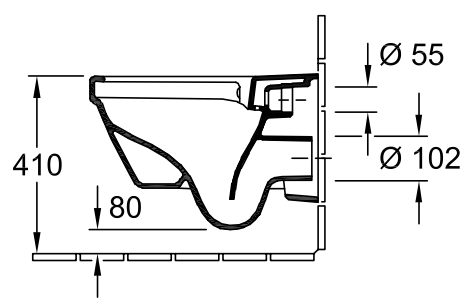

CUVETTES ARCHITECTURA

INFORMATION SUR LE PRODUIT

1. POSITION

Code article	5684R001
Titre de l'article	Villeroy & Boch Architectura Cuvette WC sans bride, modèle suspendu, avec DirectFlush, Blanc
Désignation du produit	Cuvette WC sans bride
Collection	Architectura
Montage / Type de montage	modèle suspendu
Instructions de montage	ne convient pas pour fonctionnement avec un robinet temporisé
Contenu de la livraison	1 cuvette WC sans bride à fond creux
Guide de commande	Veillez commander l'abattant de la cuvette séparément.
Longueur en mm	530
Largeur en mm	370
Hauteur en mm	325
Poids en kg	20,30
Convient pour	Réservoir de chasse encastré
Sans bride	Oui
Technique de rinçage innovante (avec TwistFlush)	Non
Type de chasse d'eau	Cuvette à fond creux
Volume de la chasse d'eau l	3 / 6 l
Sortie / évacuation	sortie horizontale
Suspendu - sur pied	modèle suspendu
Leed	4
Matériel	Céramique sanitaire
Finition	brillant
Désignation de la couleur	Blanc
Numéro EAN	4051202162436

COULEUR

DÉSIGNATION DE LA COULEUR

Blanc

CROQUIS TECHNIQUES

5684R001

CUVETTES ARCHITECTURA

INFORMATION SUR LE PRODUIT

1. POSITION

Code article	98M9D101
Titre de l'article	Villeroy & Boch Architectura Abattant WC, Blanc
Désignation du produit	Abattant WC
Collection	Architectura
Contenu de la livraison	1 abattant WC
Longueur en mm	452
Largeur en mm	376
Hauteur en mm	42
Poids en kg	2,57
Sans bride	Non
Technique de rinçage innovante (avec TwistFlush)	Non
Matériel	Duroplast
Finition	brillant
Désignation de la couleur	Blanc
Numéro EAN	4047289839972

COULEUR

DÉSIGNATION DE LA COULEUR

Blanc

EXPLOSIONSZEICHNUNGEN

LISTE DES PIÈCES DE RECHANGE

Non.	Article no.	Description	Nombre
2	92223561	Jeu de charnières	1
0	92220200	Jeu de tampons	1
0	92189600	Fixation de charnière	1
2	92237061	Jeu de charnières	1
0	92236800	Jeu de tampons	1