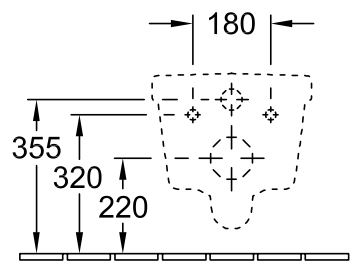

CUVETTES ARCHITECTURA

INFORMATION SUR LE PRODUIT

1. POSITION

Code article	5684R001
Titre de l'article	Villeroy & Boch Architectura Cuvette WC sans bride, modèle suspendu, avec DirectFlush, Blanc
Désignation du produit	Cuvette WC sans bride
Collection	Architectura
Montage / Type de montage	modèle suspendu
Instructions de montage	ne convient pas pour fonctionnement avec un robinet temporisé
Contenu de la livraison	1 cuvette WC sans bride à fond creux
Guide de commande	Veillez commander l'abattant de la cuvette séparément.
Longueur en mm	530
Largeur en mm	370
Hauteur en mm	325
Poids en kg	20,30
Convient pour	Réservoir de chasse encastré
Sans bride	Oui
Technique de rinçage innovante (avec TwistFlush)	Non
Type de chasse d'eau	Cuvette à fond creux
Volume de la chasse d'eau l	3 / 6 l
Sortie / évacuation	sortie horizontale
Suspendu - sur pied	modèle suspendu
Leed	4
Matériel	Céramique sanitaire
Finition	brillant
Désignation de la couleur	Blanc
Numéro EAN	4051202162436

COULEUR

DÉSIGNATION DE LA COULEUR

Blanc

CROQUIS TECHNIQUES

5684R001

CUVETTES ARCHITECTURA

INFORMATION SUR LE PRODUIT

1. POSITION

Code article	98M9D101
Titre de l'article	Villeroy & Boch Architectura Abattant WC, Blanc
Désignation du produit	Abattant WC
Collection	Architectura
Contenu de la livraison	1 abattant WC
Longueur en mm	452
Largeur en mm	376
Hauteur en mm	42
Poids en kg	2,57
Sans bride	Non
Technique de rinçage innovante (avec TwistFlush)	Non
Matériel	Duroplast
Finition	brillant
Désignation de la couleur	Blanc
Numéro EAN	4047289839972

COULEUR

DÉSIGNATION DE LA COULEUR

Blanc

EXPLOSIONSZEICHNUNGEN

LISTE DES PIÈCES DE RECHANGE

Non.	Article no.	Description	Nombre
2	92223561	Jeu de charnières	1
0	92220200	Jeu de tampons	1
0	92189600	Fixation de charnière	1
2	92237061	Jeu de charnières	1
0	92236800	Jeu de tampons	1