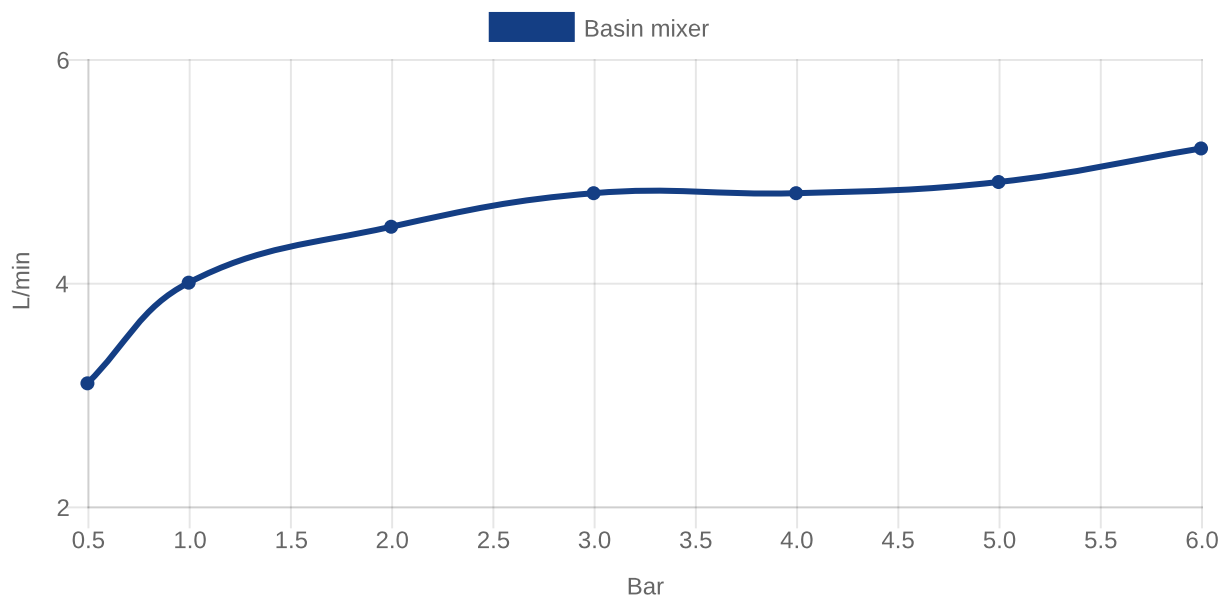

Débit de l'eau durable et limité : économiser l'eau sans diminuer les performances

Hauteur confortable pour la robinetterie en combinaison avec les lavabos à poser

Durabilité accrue grâce à un détartrage optimal des buses et de l'aérateur en les frottant légèrement

Débit d'eau constant pour la robinetterie de lavabo, indépendamment des fluctuations de pression dans l'alimentation

FLOW CHART

EXPLOSIONSZEICHNUNGEN

LISTE DES PIÈCES DE RECHANGE

Non.	Article no.	Description	Nombre
5	TVP00000105000	Cartouche	1
10	TVP00000702000	Tuyaux de raccordement	1
1	TVP00000513000	Jeu de brise-jet	1
49	TVP00000301061	Bonde clic clac	1
2	TVP10400409061	Set de poignée	1