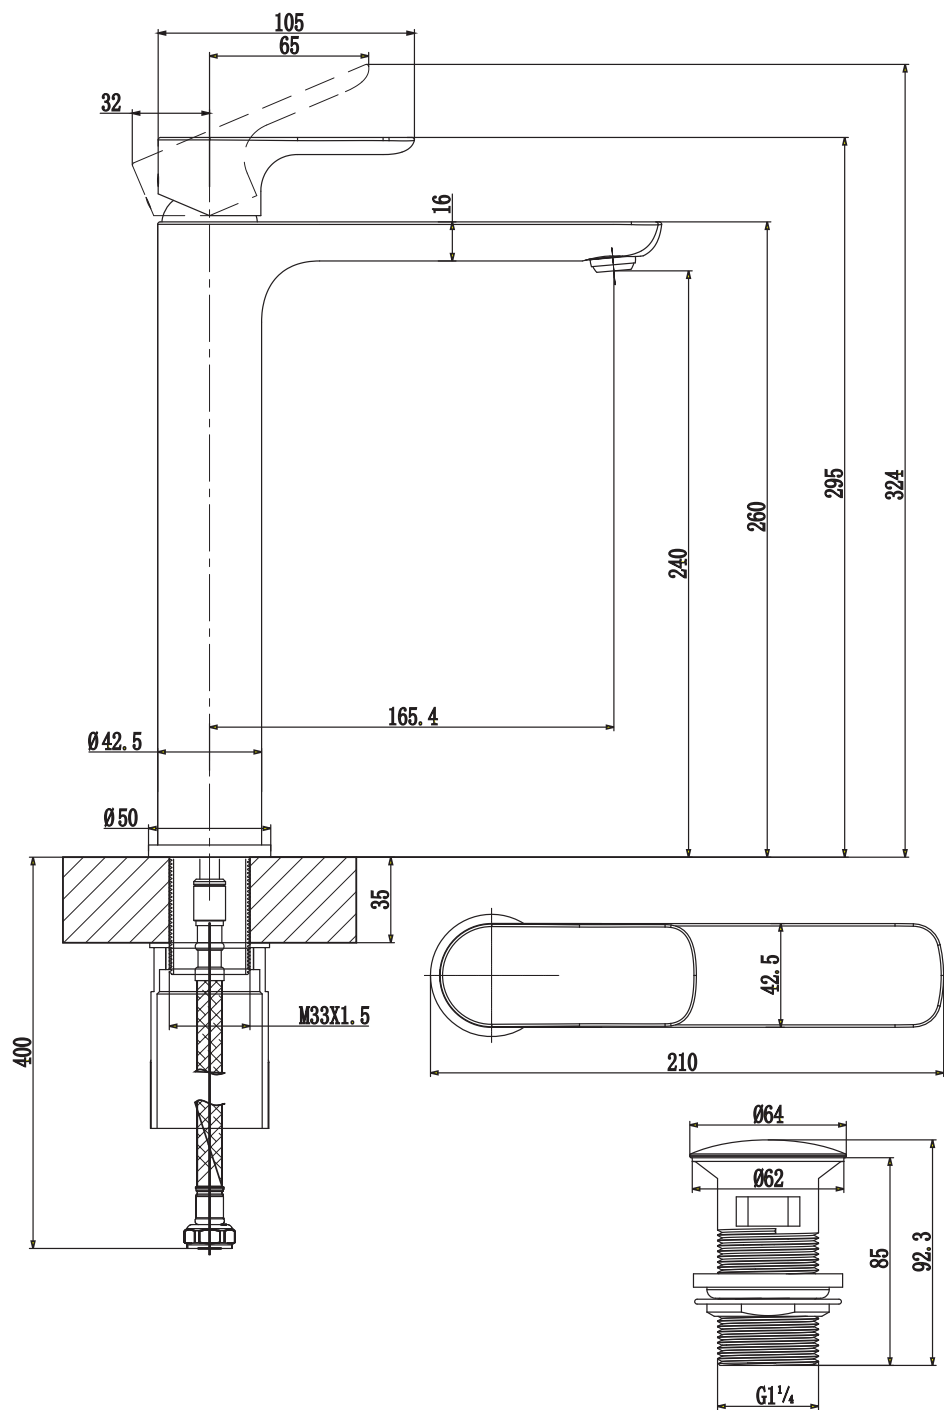

CROQUIS TECHNIQUES

TVW10410511061