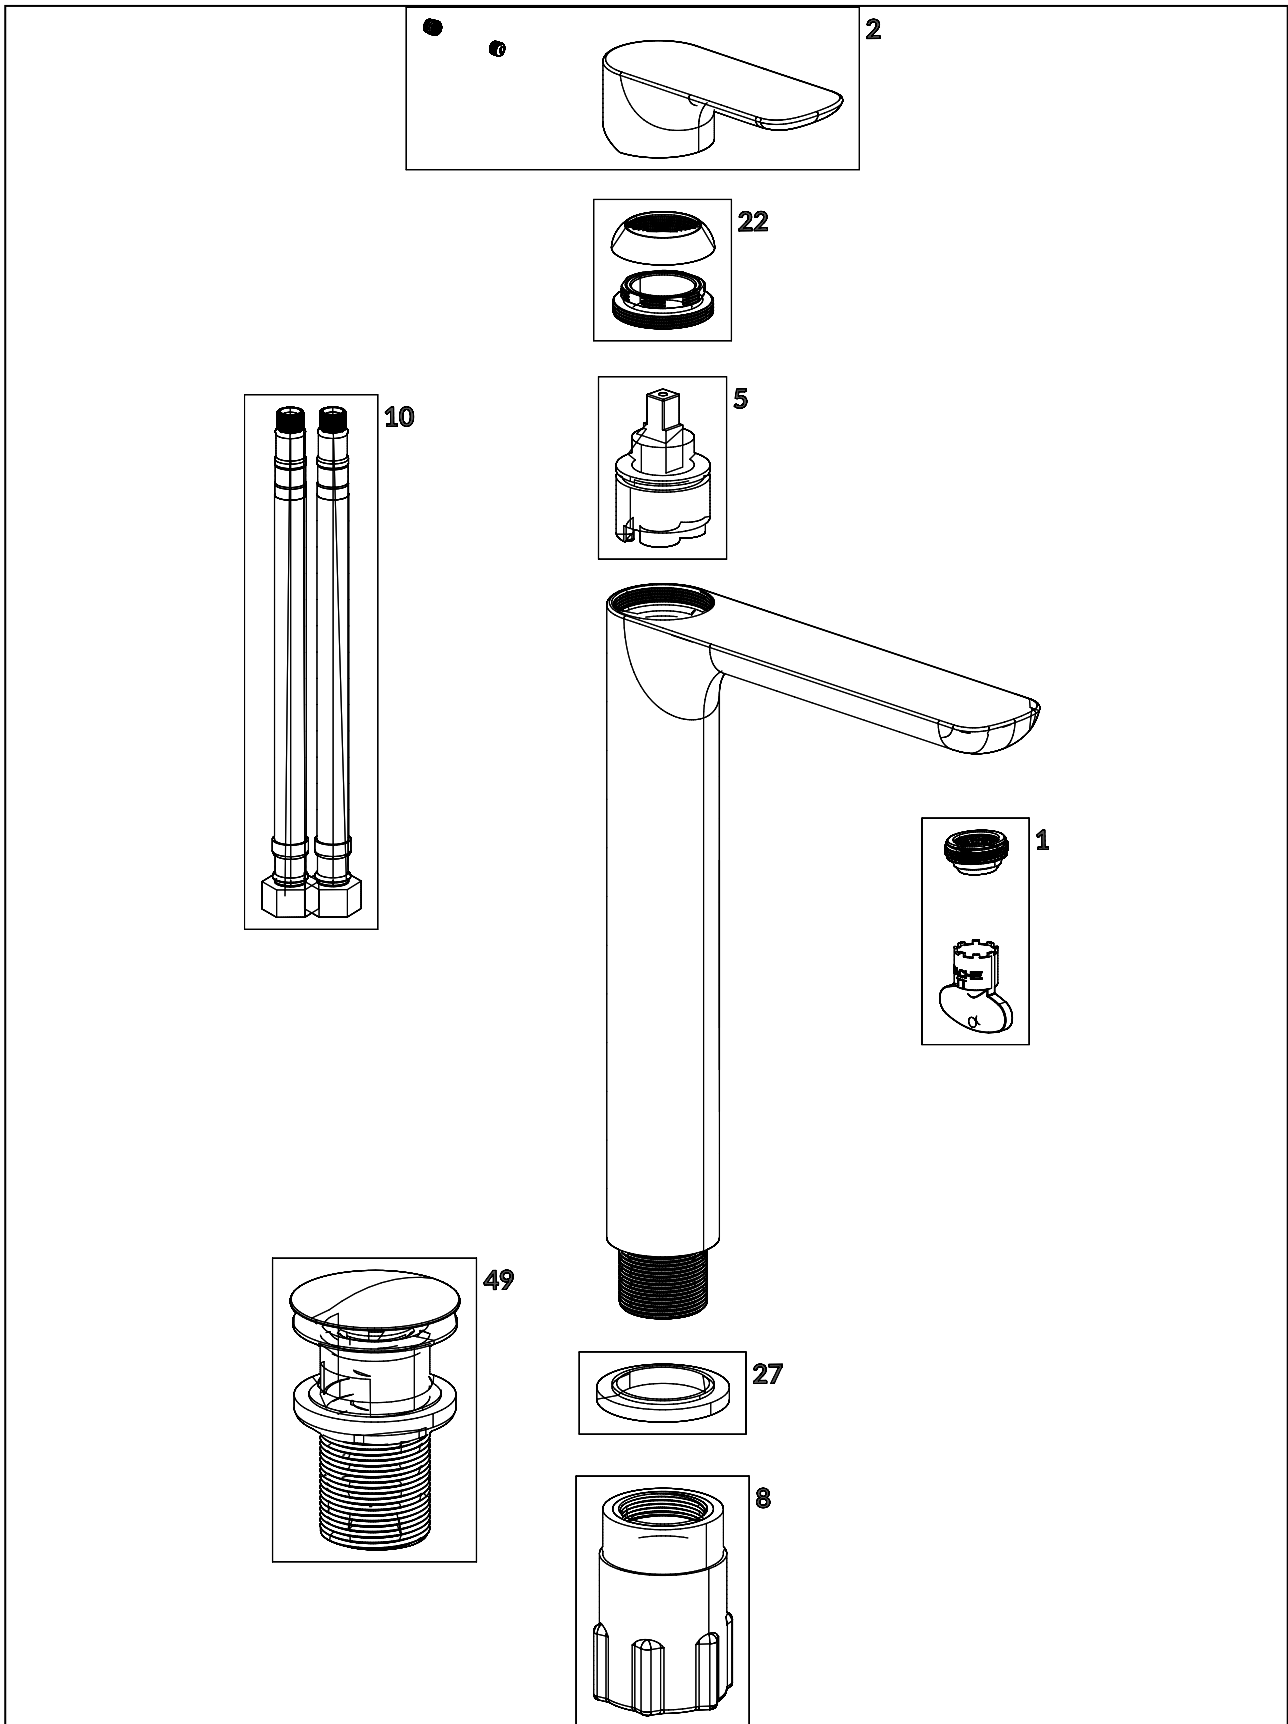

ROBINETTERIES O.NOVO

INFORMATION SUR LE PRODUIT

1 . POSITION

Code article	TVW10410511061
Titre de l'article	Villeroy & Boch O.novo Robinetterie monocommande surélevée pour lavabo avec dispositif de vidage Push Open, Chrome
Désignation du produit	Robinetterie monocommande surélevée pour lavabo
Collection	O.novo
Montage / Type de montage	Montage sur pied
Contenu de la livraison	1 robinetterie , 1 clef pour régulateur de jet 1 vidage 1 fixation 2 flexibles de raccordement 1 instructions de montage
Longueur en mm	200
Largeur en mm	50
Hauteur en mm	295
Poids en kg	2,36
Matériel	Laiton
Finition	brillant
Désignation de la couleur	Chrome
Numéro EAN	4051202465155
Air plus	Un aérateur enrichit l'eau en air pour un jet d'eau particulièrement doux et économe en eau
Nettoyage facile	Durabilité accrue grâce à un détartrage optimal des buses et de l'aérateur en les frottant légèrement
Confort plus	Hauteur confortable pour la robinetterie en combinaison avec les lavabos à poser
Aqua smart	Débit de l'eau durable et limité : économiser l'eau sans diminuer les performances
Appuyez sur l'icône smartpressure	Débit d'eau constant pour la robinetterie de lavabo, indépendamment des fluctuations de pression dans l'alimentation
Durée de la période d'essai	165
Longueur du bec verseur en mm	
Matériel	Laiton
Volume	9,488
Angle jet regulator	5
Cartridge	Cartouche en céramique
Swivel aerator	Non
Thermostat	Non

Débit d'eau constant pour la robinetterie de lavabo, indépendamment des fluctuations de pression dans l'alimentation

FLOW CHART

EXPLOSIONSZEICHNUNGEN

LISTE DES PIÈCES DE RECHANGE

Non.	Article no.	Description	Nombre
5	TVP00000105000	Cartouche	1
10	TVP00000702000	Tuyaux de raccordement	1
1	TVP00000513000	Jeu de brise-jet	1
49	TVP00000301061	Bonde clic clac	1
2	TVP10400409061	Set de poignée	1