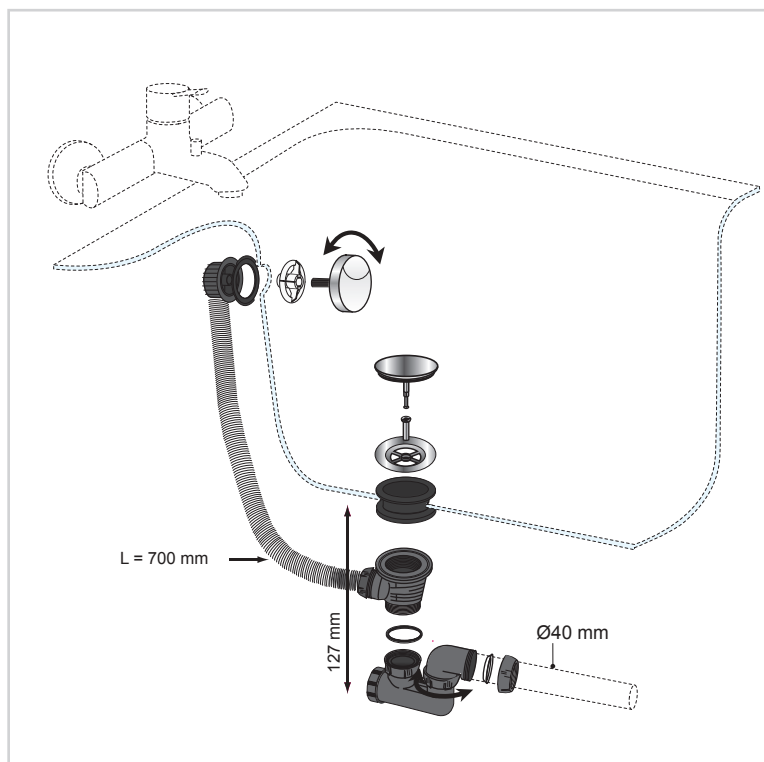

ENSEMBLE COMPLET VIDAGE POUR BAIGNOIRE

ENSEMBLE À CÂBLE L700 MM VOLANT ET CLAPET BLANCS

Vidage complet WIRQUIN pour équiper les baignoires, incluant une bonde, un trop-plein et un siphon orientable avec garde d'eau de 50 mm efficace contre les remontées d'odeurs. Finition blanche.

PLUS PRODUITS

FACILE À INSTALLER DANS TOUTES LES CONFIGURATIONS.

- Vidage complet avec siphon à sortie orientable pour équiper les baignoires.

EFFICACITÉ CONTRE LES REMONTÉES D'ODEURS.

- Siphon avec garde d'eau de 50 mm.

ACCESSIBLE EN CAS DE BOUCHAGE.

- Vidage avec bouchon de dégorgeement amovible.

wirquin

ENSEMBLE À CÂBLE L700 MM VOLANT ET CLAPET BLANCS

CARACTÉRISTIQUES TECHNIQUES

Type de bonde de l'ensemble : bonde à clapet blanc mat recouvrant.

Diamètre de sortie de l'ensemble : 40 mm

Garde d'eau : 50 mm.

Finition du volant du trop-plein : plastique blanc mat.

Finition de la grille de bonde : inox.

Finition du clapet : plastique blanc mat.

ENTRETIEN ET NETTOYAGE