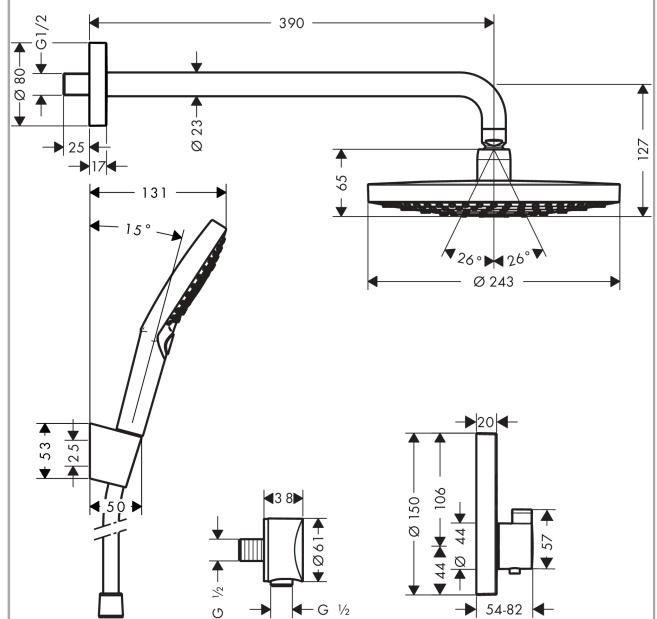

Raindance Select S
Pack encastré avec mitigeur thermostatique ShowerSelect S
 Finition: **Chrome** Numéro d'article: **27297000**

Description

Caractéristiques

- comprenant: douche de tête, douchette, thermostatique de douche, corps d'encastrement, bras de douche, support pour douchette, sortie murale, flexible de douche
- dimension: 240 mm
- type de jet douche de tête : jet RainAir, jet Rain
- type de jet de la douchette: jet RainAir, jet Rain, jet Whirl
- débit: 17 l/min sous 3 bars de pression
- pression minimum en fonctionnement: 1 bar
- pression maximum en fonctionnement: 6 bars
- pivot tournant côté douchette évitant la torsion du flexible
- utilisation des sorties: utilisation simultanée de plusieurs sorties

Détails de l'article

EAN

4011097775524

Technologie

Photo du produit

Plan géométral

Raindance Select S
Pack encastré avec mitigeur thermostatique ShowerSelect S
 Finition: **Chrome** Numéro d'article: **27297000**

Vue éclatée

Année de construction: >06/15

Raindance Select S
Pack encastré avec mitigeur thermostatique ShowerSelect S
 Finition: **Chrome** Numéro d'article: **27297000**

Liste des pièces détachées

Année de construction: >06/15

Pos.	Description	Numéro d'article	GP	UE
1	pomme de douche	26466000	-	1
2	douchette	26530000	-	1
3	flexible Isiflex'B 1,25 m	28272000	-	1
4	support douchette	28331000	-	1
5	Fixfit Coude de raccordement	27453000	-	1
6	Thermostatique	15743000	-	1
7	set de base	01800180	-	1