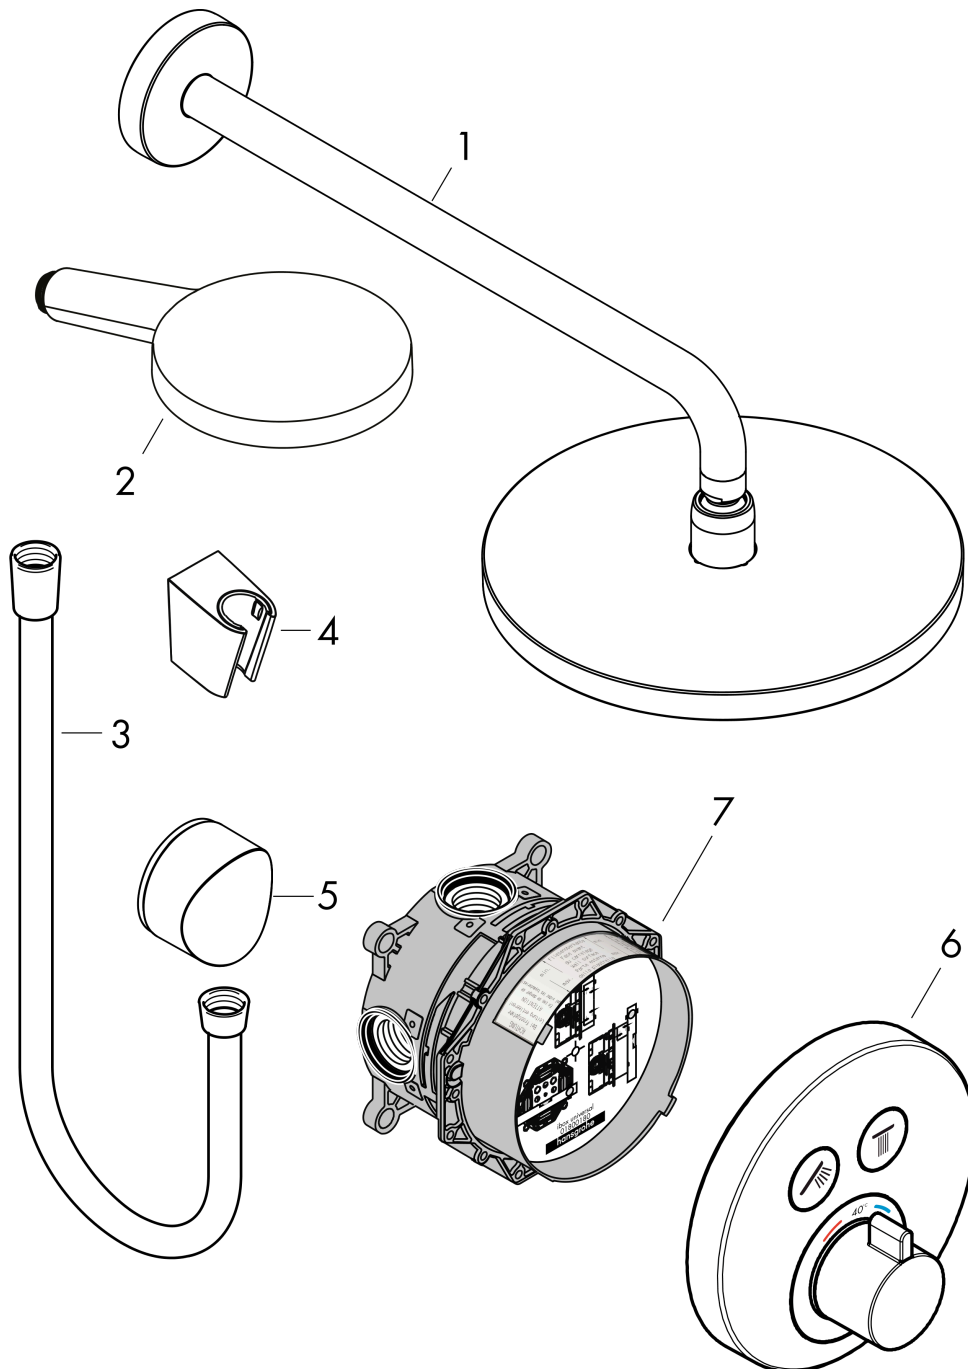

Raindance Select S
Pack encastré avec mitigeur thermostatique ShowerSelect S
 Finition: **Chrome** Numéro d'article: **27297000**

Description

Caractéristiques

- comprenant: douche de tête, douchette, thermostatique de douche, corps d'encastrement, bras de douche, support pour douchette, sortie murale, flexible de douche
- dimension: 240 mm
- type de jet douche de tête : jet RainAir, jet Rain
- type de jet de la douchette: jet RainAir, jet Rain, jet Whirl
- débit: 17 l/min sous 3 bars de pression
- pression minimum en fonctionnement: 1 bar
- pression maximum en fonctionnement: 6 bars
- pivot tournant côté douchette évitant la torsion du flexible
- utilisation des sorties: utilisation simultanée de plusieurs sorties

Détails de l'article

EAN

4011097775524

Technologie

Photo du produit

Plan géométral

Raindance Select S
Pack encastré avec mitigeur thermostatique ShowerSelect S
 Finition: **Chrome** Numéro d'article: **27297000**

Vue éclatée

Année de construction: >06/15

Raindance Select S
Pack encastré avec mitigeur thermostatique ShowerSelect S
 Finition: **Chrome** Numéro d'article: **27297000**

Liste des pièces détachées

Année de construction: >06/15

Pos.	Description	Numéro d'article	GP	UE
1	pomme de douche	26466000	-	1
2	douchette	26530000	-	1
3	flexible Isiflex'B 1,25 m	28272000	-	1
4	support douchette	28331000	-	1
5	Fixfit Coude de raccordement	27453000	-	1
6	Thermostatique	15743000	-	1
7	set de base	01800180	-	1