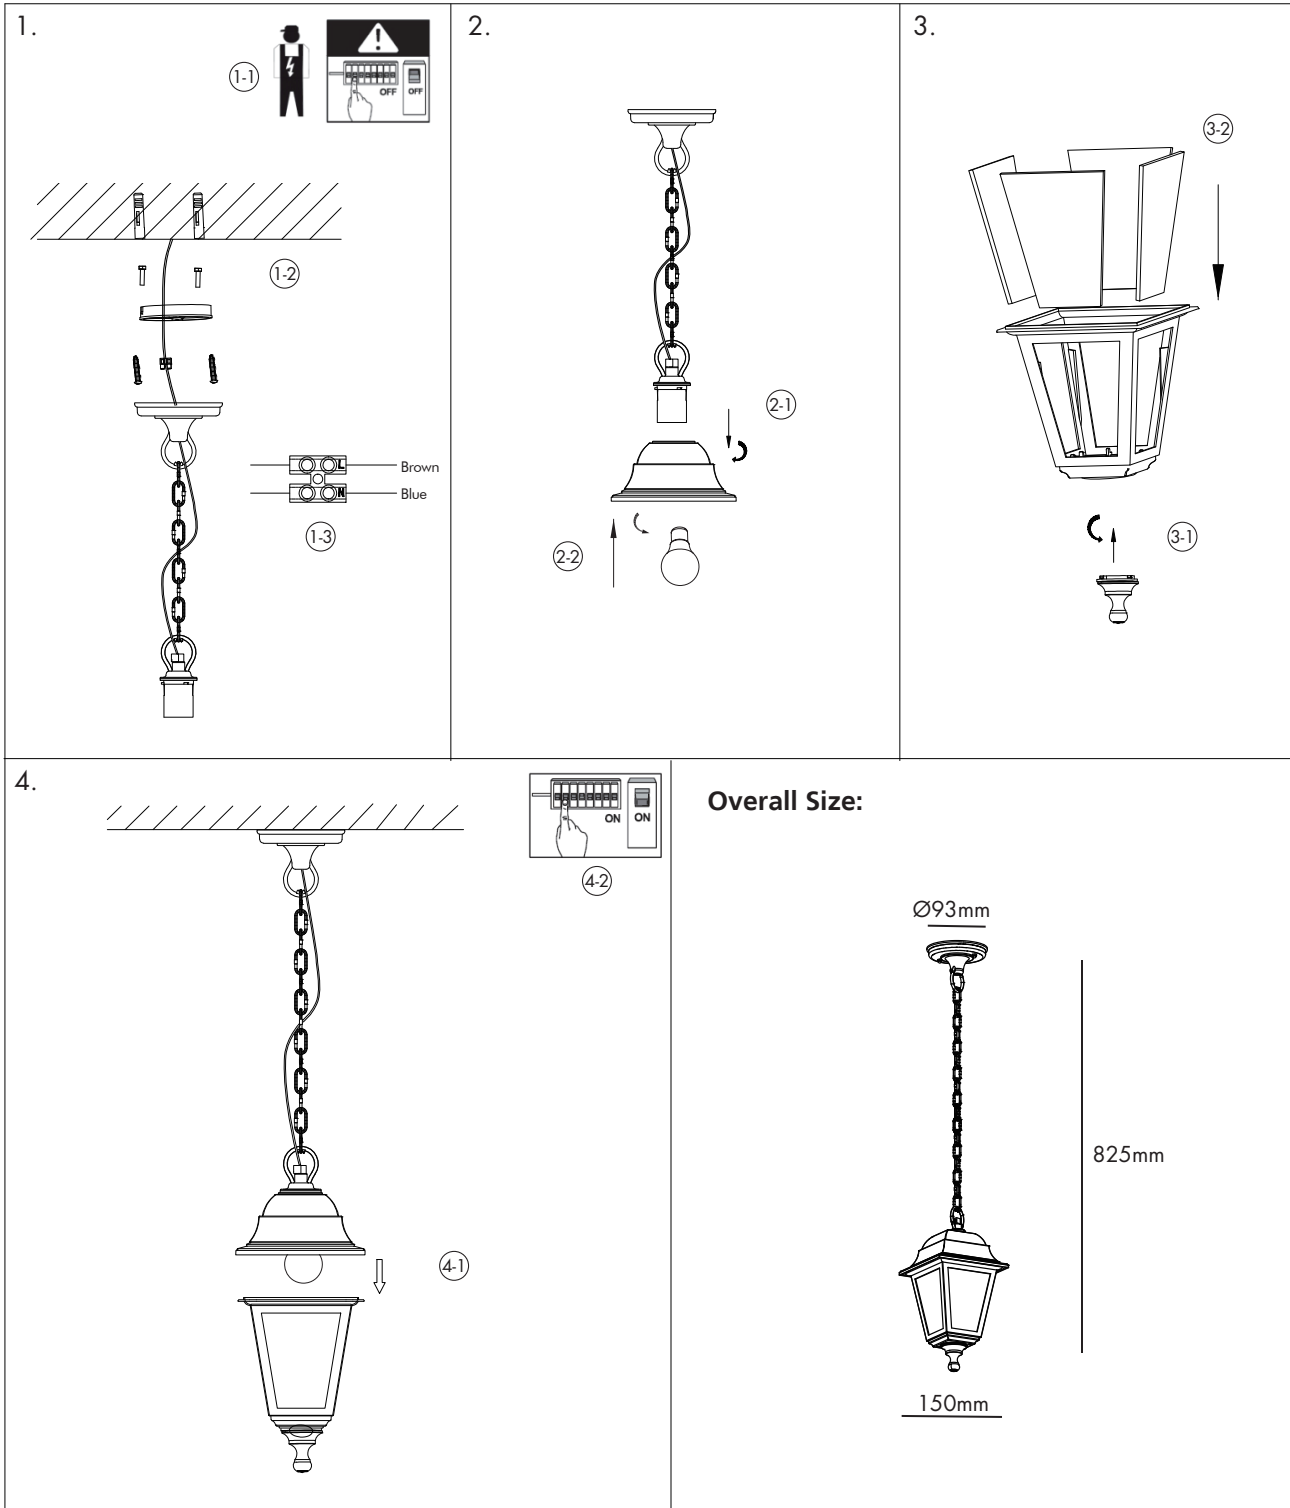

INSTRUCTION MANUAL

Capital HL
103212 / 103213

FittinQ B.V.

Smaragdweg 52, 5527 LB Hapert, The Netherlands
www.qazqa.nl

QAZQA