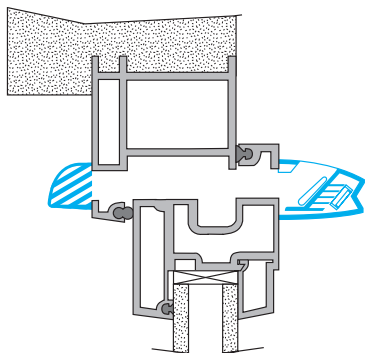

PLUS PRODUIT

- design innovant et harmonieux avec les profils de fenêtre,
- adapte son débit en fonction de l'occupation du logement,
- orientation du flux d'air vers le plafond,
- aucune vis de fixation apparente.

Argumentaire référence

Application :

- Entrée d'air hygroréglable pour menuiserie,
- Fixation sur mortaise fente double : 2 x (172 x 12) mm ou fente simple : (250 x 15) mm ou (250x12) mm.

Description :

- Isolement acoustique 34 dB,
- Design innovant et intégration discrète,
- Facilité de mise en oeuvre.

Entraxe : 372 mm

Données aérauliques

Références	Plage de débit d'air (m ³ /h)
11014237	6-44

Entrée d'air hygroréglable

11014237

EHB² 6-44 m³/h - 34 dB - Noir

Données acoustiques

Références	Dnew (Ctr) avec auvent standard (dB)	Dnew (Ctr) avec auvent acoustique (dB)
11014237	34	37

Installation

Mise en œuvre entrée d'air EHB2