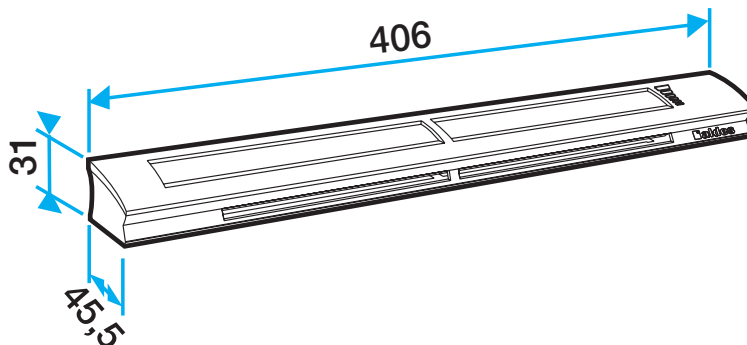

Accessoires

Désignations	Références
Auvent limitant - Blanc	11011237
Auvent menuiserie - Chêne clair	11011274
Auvent menuiserie - Anthracite	11011424
Auvent menuiserie - Ivoire	11011699
Auvent menuiserie - Aluminium	11011753
Auvent menuiserie - Noir	11011813
Auvent menuiserie - Marron	11011814
Auvent menuiserie - Chêne	11011815
Auvent menuiserie - Blanc	11011988
Auvent acoustique pour EHL, EA, EHB2 - Blanc	11011972
Auvent acoustique pour EHL, EA, EHB2 - Aluminium	11011755
Auvent acoustique pour EHL, EA et EHB2 - Chêne clair	11011271
Auvent acoustique pour EHL, EA et EHB2 - Marron	11011260
Auvent acoustique pour EHL, EA et EHB2 - Chêne	11011261
Auvent acoustique pour EHL, EA et EHB2 - Noir	11011262
Auvent acoustique pour EHL, EA et EHB2 - Ivoire	11011263
Auvent acoustique pour EHL, EA, EHB2 - Anthracite	11011425
Auvent acoustique anti insecte pour EHL, EA, EHB2 - Blanc	11011426
Auvent menuiserie pare-pluie APP - Blanc	11011901
Flasque long - Blanc	11011413
Flasque long - Chêne	11011414
Flasque long - Marron	11011415
Flasque long - Aluminium	11011417
Flasque long - Chêne clair	11011418
Flasque long - Ivoire	11011419
Flasque long - Noir	11011416

Données générales

Références	Matériau principal	Couleur
11014237	Plastique	Noir

Données dimensionnelles

Références	H (mm)	l (mm)	L (mm)	Fente (mm)	Section (cm²)
11014237	31	45,5	406	2 x (172 x 12)	04-31

Entraxe : 372 mm

Données aérauliques

Références	Plage de débit d'air (m³/h)
11014237	6-44