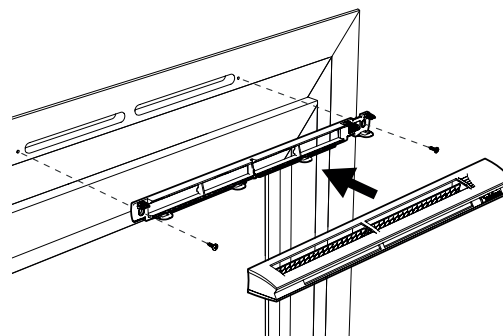

Entraxe : 372 mm

Données aérauliques

Références	Plage de débit d'air (m ³ /h)
11014237	6-44

Entrée d'air hygroréglable

11014237

EHB² 6-44 m³/h - 34 dB - Noir

Données acoustiques

Références	Dnew (Ctr) avec auvent standard (dB)	Dnew (Ctr) avec auvent acoustique (dB)
11014237	34	37

Installation

Mise en œuvre entrée d'air EHB2