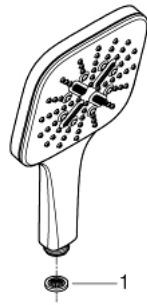

34 774 000 PRECISION GET MITIGEUR THERMOSTATIQUE BAIN / DOUCHE 1/2

PIÈCES DÉTACHÉES, juillet 2019 – now

- 1: Poignée métal 1/2" (Référence 47984000)
- 1.1: Plaque de recouvrement poignée (Référence 6458500M)
- 2: Bague de fixation (Référence 47743000)
- 3: Cartouche thermostatique compacte 1/2" (Référence 47439000)
- 4: Tête à disques en céramique 1/2" (Référence 45346000)
- 4.1: Joint torique 18,2 x 1,7 (Référence 0392400M)
- 5: Clapet anti-retours (Référence 08565000)
- 6: Clapet anti-retours (Référence 47189000)
- 6.1: Filtre à impuretés (Référence 0726400M)
- 6.2: Clapet anti-retours (Référence 08565000)
- 6.3: Joint torique 17 x 2 (Référence 0305500M)
- 7: Raccord S mural (Référence 12662000)
- 8: Bouton d'inverseur (Référence 65648000)
- 9: Mécanisme d'inverseur (Référence 65655000)
- 10: Mousseur (Référence 13952000)
- 11: Rallonge 3/4" 20 mm (Référence 0713000M)*
- 12: Clé spéciale (Référence 19377000)*
- 13: Clé (Référence 19332000)*
- 14: Cartouche GROHE TurboStat 1/2" (Référence 47175000)*

26 595 000 **VITALIO SMARTACTIVE 130 CUBE DOUCHETTE 3 JETS**

PIÈCES DÉTACHÉES

1: Filtre (N ° de commande 0700200M)

27 507 000 VITALIOFLEX SILVER 2000 FLEXIBLE DE DOUCHE TWISTFREE

DESCRIPTION DU PRODUIT

- **2000 mm**
- Surface lisse pour un nettoyage facile
- Résistance aux torsions jusqu'à 500N
- Résistance à la pression jusqu'à 5 bars
- Résistance à la chaleur 70°C
- **Anti-pliures** résistant aux pliures
- Connexion universelle G 1/2" x 1/2"
- Système anti-torsion Twistfree
- **GROHE StarLight** Chrome éclatant et durable
- Livré en boîte avec fenêtre