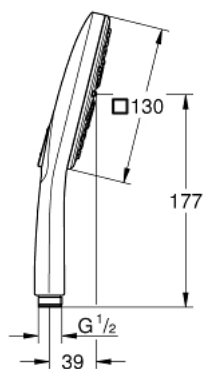

26 595 000 VITALIO SMARTACTIVE 130 CUBE DOUCHETTE 3 JETS

DESCRIPTION DU PRODUIT

- Surface de jet blanche
- GROHE Rain avec DripStop, Jet avec DripStop et ActiveMassage
- **GROHE EcoJoy** débit limité inférieur à 9.5 l/min
- **GROHE DreamSpray** jet parfaitement uniforme
- **GROHE SmartTip** Sélection du jet grâce à un bouton
- **GROHE RainStart** Ouverture de l'eau de la douchette sur le jet Rain
- **GROHE StarLight** Chrome éclatant et durable
- Procédé anti-calcaire **SpeedClean**
- Inner WaterGuide, longévité maximale
- Système de montage universel : s'associe avec tous les flexibles de douche