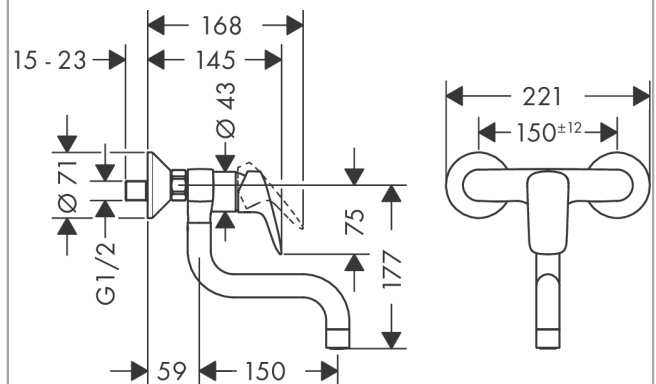

Logis M31
Mitigeur de cuisine Montage mural, 1jet
 Finition: **Chromé** Numéro d'article: **71836000**

Description

Caractéristiques

- bec orientable 220°
- Jet Normal
- distance du centre: 150 mm ± 12 mm
- débit maximal sous 3 bar de pression: 13 l/min
- cartouche céramique
- raccords S
- limiteur de température réglable
- convient au chauffe-eau instantané
- comprenant: mitigeur de cuisine, écussons, raccords S, notice de montage
- ACS 21 ACC LY 858 France, valide jusqu'au 05.05.2026

Détails de l'article

EAN

4011097766423

Technologie

Certificats / Eco-Responsabilité

Photo du produit

Plan géométral

Schéma d'écoulement

Pos.	Description	Numéro d'article	GP	UE
1	poignée	92224000	50,32 €	1
2	cache vis	96338000	8,39 €	1
3	rosace	97406000	22,37 €	1
4	écrou à six pans	97977000	43,33 €	1
5	cartouche cpl.	92730000	64,28 €	1
6	joint	95008000	13,98 €	1
7	vis	95140000	11,18 €	1
8	joint torique 40x1,5	98464000	8,39 €	1
9	joint torique 32x2	98193000	8,39 €	1
10	joint torique 14x2,5	98189000	8,39 €	1
11	vis	97662000	13,98 €	1
12	set de joint plat	92646000	22,37 €	1
13	anneau de axial	97558000	8,39 €	1
14	joint torique 14x2	98129000	8,39 €	1
15	mousseur M22x1 (15 l/min)	92368000	27,95 €	1
16	bec 150 mm	92369000	109,01 €	1
17	bec 200 mm	92616000	109,01 €	1
18	set des écrou à six pans	96157000	33,54 €	1
19	joint torique 15x2	98163000	8,39 €	1
20	raccord	97220000	18,17 €	1
21	rosace Ø 70 mm	94135000	16,78 €	1
22	amortisseur anti-coup de bélier	96429000	11,18 €	1
23	set des raccord-S (±12 mm)	94140000	50,32 €	1