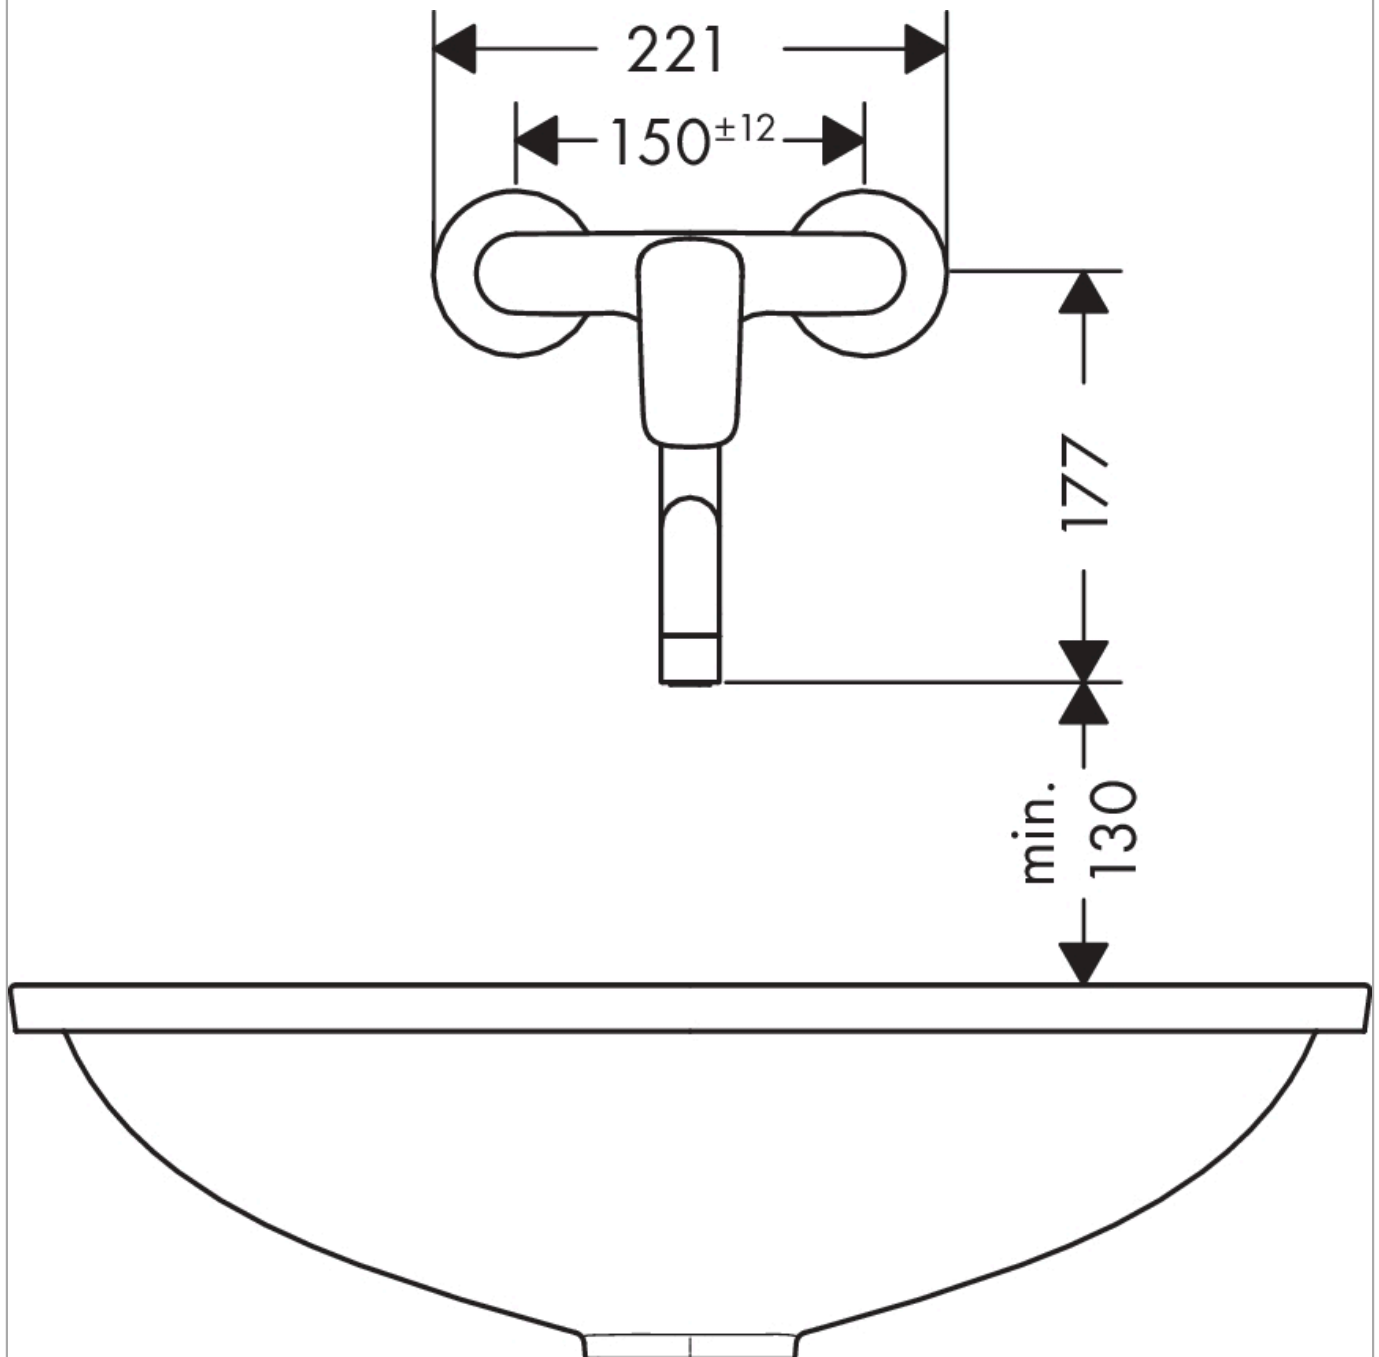

Logis M31

Mitigeur de cuisine Montage mural, 1jet

Finition: **Chromé** Numéro d'article: **71836000**

Exemple de montage