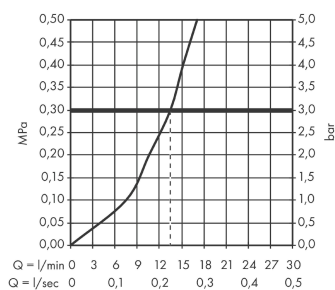

Logis M31
Mitigeur de cuisine Montage mural, 1jet
 Finition: **Chromé** Numéro d'article: **71836000**

Description

Caractéristiques

- bec orientable 220°
- Jet Normal
- distance du centre: 150 mm ± 12 mm
- débit maximal sous 3 bar de pression: 13 l/min
- cartouche céramique
- raccords S
- limiteur de température réglable
- convient au chauffe-eau instantané
- comprenant: mitigeur de cuisine, écussons, raccords S, notice de montage
- ACS 21 ACC LY 858 France, valide jusqu'au 05.05.2026

Détails de l'article

EAN

4011097766423

Technologie

Certificats / Eco-Responsabilité

Photo du produit

Plan géométral

Schéma d'écoulement