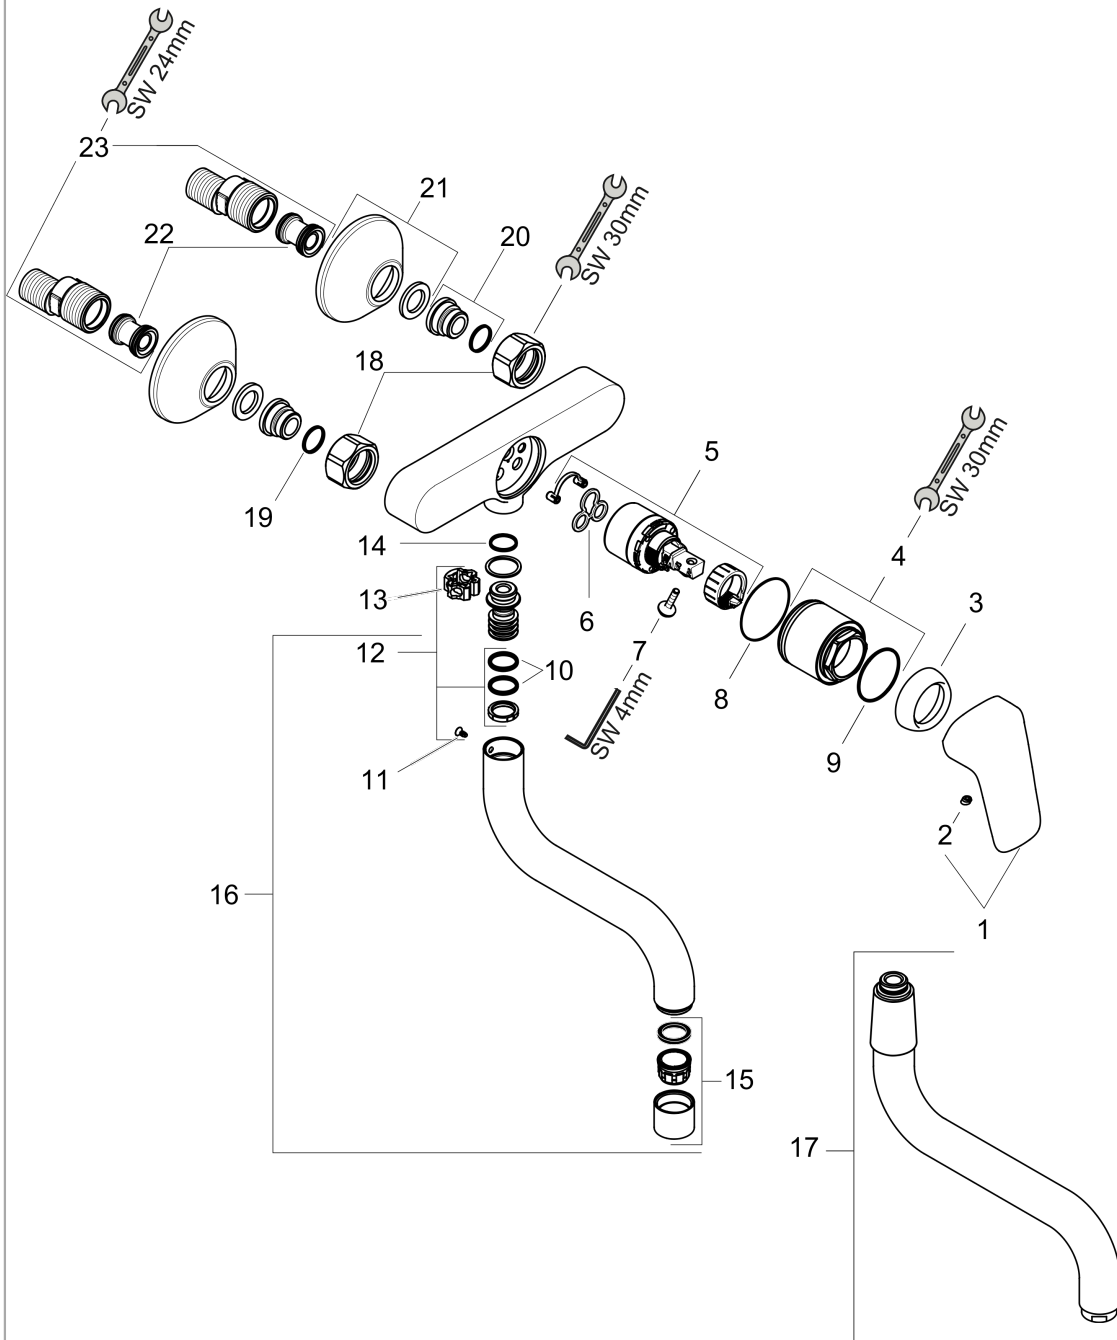

Logis M31

Mitigeur de cuisine Montage mural, 1jet

Finition: **Chromé** Numéro d'article: **71836000**

Vue éclatée

Année de construction: >02/15

Logis M31

Mitigeur de cuisine Montage mural, 1jet

Finition: **Chromé** Numéro d'article: **71836000**

Liste des pièces détachées

Année de construction: >02/15

Pos.	Description	Numéro d'article	GP	UE
1	poignée	92224000	50,32 €	1
2	cache vis	96338000	8,39 €	1
3	rosace	97406000	22,37 €	1
4	écrou à six pans	97977000	43,33 €	1
5	cartouche cpl.	92730000	64,28 €	1
6	joint	95008000	13,98 €	1
7	vis	95140000	11,18 €	1
8	joint torique 40x1,5	98464000	8,39 €	1
9	joint torique 32x2	98193000	8,39 €	1
10	joint torique 14x2,5	98189000	8,39 €	1
11	vis	97662000	13,98 €	1
12	set de joint plat	92646000	22,37 €	1
13	anneau de axial	97558000	8,39 €	1
14	joint torique 14x2	98129000	8,39 €	1
15	mousseur M22x1 (15 l/min)	92368000	27,95 €	1
16	bec 150 mm	92369000	109,01 €	1
17	bec 200 mm	92616000	109,01 €	1
18	set des écrou à six pans	96157000	33,54 €	1
19	joint torique 15x2	98163000	8,39 €	1
20	raccord	97220000	18,17 €	1
21	rosace Ø 70 mm	94135000	16,78 €	1
22	amortisseur anti-coup de bélier	96429000	11,18 €	1
23	set des raccord-S (±12 mm)	94140000	50,32 €	1