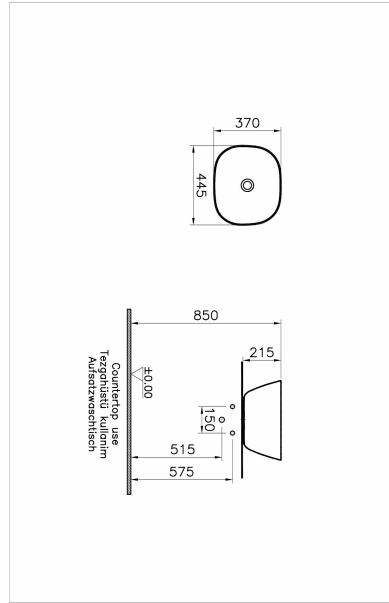

Tanım	Plural Kare Yüksek Çanak Lavabo
Koleksiyon	Plural
Yükseklik (mm)	210
Genişlik (mm)	450
Derinlik (mm)	380
Marka	VitrA
Kaplama	VitraClean
Armatür Delik Seçeneği	Armatür Deliksiz
Su Taşma Deliği	Su Taşma Deliksiz
Renk	Taupe
Tasarımcı	Terri Pecora

## Açıklama

Armatür Deliksiz, Su Taşma Deliksiz, 45 cm, Mat Bej

VitrA haber vermeksizin, ürünler ve teknik detaylarında değişiklik yapma hakkını saklı tutar.

Tüm çizimler standart toleranslar dahilindedir. Montaj uygulamalarında kesin ölçü ihtiyacı olursa ürün üzerinden alınan birebir ölçüler kullanılmalıdır.