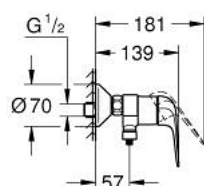

24 333 001 SWIFT MITIGEUR DOUCHE

DESCRIPTION DU PRODUIT

- Colour: Chromé
- Montage mural apparent
- Levier de commande métallique
- GROHE SmoothControl Cartouche céramique 35 mm
- Limiteur de température ajustable
- GROHE Finition Longue Durée
- Limiteur de débit ajustable
- Clapet anti-retour intégré dans le départ douche 1/2"
- Protégé contre les retours d'eau
- Raccords en S
- Clé de montage et d'entretien GROHE QuickSpanner incluse

24 333 001 SWIFT MITIGEUR DOUCHE

PIÈCES DÉTACHÉES, juillet 2021 – now

- 1: levier (Référence 48629000)
 - 2: Capuchon de recouvrement (Référence 46899000)
 - 3: Cartouche (Référence 46374000)
 - 4: Clapet anti-retours (Référence 42601000)
 - 5: Erou chromé avec partie fileté 1/2" (Référence 45044000)
 - 6: Raccord S mural (Référence 12075000)
 - 6.1: Joint (Référence 0138600M)
 - 6.2: Rosace (Référence 0221000M)
 - 7: Rallonge 3/4" 20 mm (Référence 0713000M)*
 - 8: Clé spéciale (Référence 19377000)*
 - 9: Clé (Référence 19332000)*
- *Accessoires spéciaux

27 948 001 VITALIO START 110 ENSEMBLE DE DOUCHE 2 JETS AVEC BARRE

PIÈCES DÉTACHÉES, juin 2013 – now

1: Embout de barre (Référence 48607IK0)

2: Curseur (Référence 27723001)

3: Embout de barre (Référence 48608IK0)

4: Filtre (Référence 0700200M)

5: Câble d'épaisseur (Référence 48606001)*

*Accessoires spéciaux