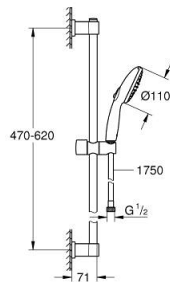

27 948 001 VITALIO START 110 ENSEMBLE DE DOUCHE 2 JETS AVEC BARRE

DESCRIPTION DU PRODUIT

- Couleur: Chromé
- Composé de :
  - Douchette Vitalio Start 110 (27 946)
  - Barre de douche Vitalio Universal 600 mm (27 724)
  - Flexible douche Vitalioflex Trend 1750 mm (28 742)
- GROHE Économie d'eau : consommation d'eau réduite, jet parfait
- GROHE Sélection facile - Tourner simplement le bouton pour profiter du jet souhaité
- GROHE DreamSpray débit d'eau uniforme pour tous les types de jets
- GROHE Finition Longue Durée
- GROHE FastFixation : fixation supérieure réglable en hauteur pour ajustement sur des trous existants
- Curseur coulissant et pivotant
- Procédé anti-calcaire GROHE SpeedClean
- Conduits d'eau internes, longévité maximale
- ShockProof anneau en silicone protecteur en cas de chute
- Débit maximum à 3 bars : 7,4 l/min
- Pression minimale 1 bar
- Adapté pour les chauffe-eaux instantanés
- Convient pour le vissage (vis et chevilles incluses) ou le collage (GROHE QuickGlue S 41 247 000 vendu séparément - 2 tubes sont nécessaires)
- Tenue à l'arrachement : 20 kg max
- La tenue à l'arrachement spécifiée est valable pour une charge statique (appliquée lentement) et pour l'utilisation prévue uniquement
- Packaging 5 couleurs