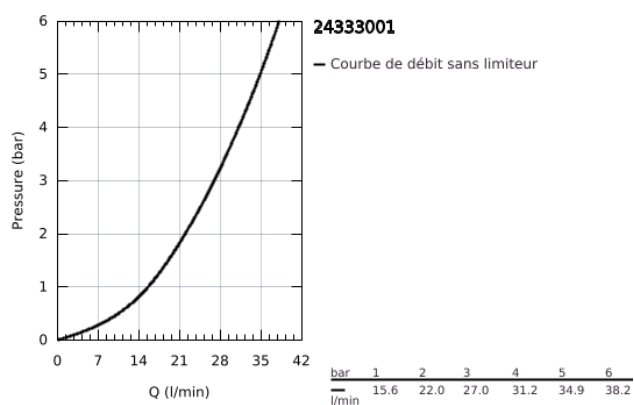

24 333 001 SWIFT MITIGEUR DOUCHE

DESCRIPTION DU PRODUIT

- Colour: Chromé
- Montage mural apparent
- Levier de commande métallique
- GROHE SmoothControl Cartouche céramique 35 mm
- Limiteur de température ajustable
- GROHE Finition Longue Durée
- Limiteur de débit ajustable
- Clapet anti-retour intégré dans le départ douche 1/2"
- Protégé contre les retours d'eau
- Raccords en S
- Clé de montage et d'entretien GROHE QuickSpanner incluse

24 333 001 SWIFT MITIGEUR DOUCHE

PIÈCES DÉTACHÉES, juillet 2021 – now

- 1: levier (Référence 48629000)
 - 2: Capuchon de recouvrement (Référence 46899000)
 - 3: Cartouche (Référence 46374000)
 - 4: Clapet anti-retours (Référence 42601000)
 - 5: Erou chromé avec partie fileté 1/2" (Référence 45044000)
 - 6: Raccord S mural (Référence 12075000)
 - 6.1: Joint (Référence 0138600M)
 - 6.2: Rosace (Référence 0221000M)
 - 7: Rallonge 3/4" 20 mm (Référence 0713000M)*
 - 8: Clé spéciale (Référence 19377000)*
 - 9: Clé (Référence 19332000)*
- *Accessoires spéciaux