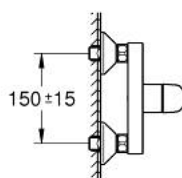

24 333 001 SWIFT MITIGEUR DOUCHE

DESCRIPTION DU PRODUIT

- Colour: Chromé
- Montage mural apparent
- Levier de commande métallique
- GROHE SmoothControl Cartouche céramique 35 mm
- Limiteur de température ajustable
- GROHE Finition Longue Durée
- Limiteur de débit ajustable
- Clapet anti-retour intégré dans le départ douche 1/2"
- Protégé contre les retours d'eau
- Raccords en S
- Clé de montage et d'entretien GROHE QuickSpanner incluse

24 333 001 SWIFT MITIGEUR DOUCHE

PIÈCES DÉTACHÉES, juillet 2021 – now

- 1: levier (Référence 48629000)
 - 2: Capuchon de recouvrement (Référence 46899000)
 - 3: Cartouche (Référence 46374000)
 - 4: Clapet anti-retours (Référence 42601000)
 - 5: Erou chromé avec partie fileté 1/2" (Référence 45044000)
 - 6: Raccord S mural (Référence 12075000)
 - 6.1: Joint (Référence 0138600M)
 - 6.2: Rosace (Référence 0221000M)
 - 7: Rallonge 3/4" 20 mm (Référence 0713000M)*
 - 8: Clé spéciale (Référence 19377000)*
 - 9: Clé (Référence 19332000)*
- *Accessoires spéciaux

27 948 001 VITALIO START 110 ENSEMBLE DE DOUCHE 2 JETS AVEC BARRE

PIÈCES DÉTACHÉES, juin 2013 – now

1: Embout de barre (Référence 48607IK0)

2: Curseur (Référence 27723001)

3: Embout de barre (Référence 48608IK0)