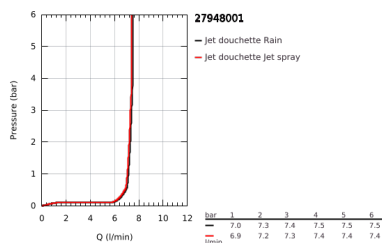

27 948 001 VITALIO START 110 ENSEMBLE DE DOUCHE 2 JETS AVEC BARRE

DESCRIPTION DU PRODUIT

- Couleur: Chromé
- Composé de :
  - Douchette Vitalio Start 110 (27 946)
  - Barre de douche Vitalio Universal 600 mm (27 724)
  - Flexible douche Vitalioflex Trend 1750 mm (28 742)
- GROHE Économie d'eau : consommation d'eau réduite, jet parfait
- GROHE Sélection facile - Tourner simplement le bouton pour profiter du jet souhaité
- GROHE DreamSpray débit d'eau uniforme pour tous les types de jets
- GROHE Finition Longue Durée
- GROHE FastFixation : fixation supérieure réglable en hauteur pour ajustement sur des trous existants
- Curseur coulissant et pivotant
- Procédé anti-calcaire GROHE SpeedClean
- Conduits d'eau internes, longévité maximale
- ShockProof anneau en silicone protecteur en cas de chute
- Débit maximum à 3 bars : 7,4 l/min
- Pression minimale 1 bar
- Adapté pour les chauffe-eaux instantanés
- Convient pour le vissage (vis et chevilles incluses) ou le collage (GROHE QuickGlue S 41 247 000 vendu séparément - 2 tubes sont nécessaires)
- Tenue à l'arrachement : 20 kg max
- La tenue à l'arrachement spécifiée est valable pour une charge statique (appliquée lentement) et pour l'utilisation prévue uniquement
- Packaging 5 couleurs