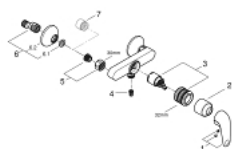

24 333 001 SWIFT MITIGEUR DOUCHE

DESCRIPTION DU PRODUIT

- Colour: Chromé
- Montage mural apparent
- Levier de commande métallique
- GROHE SmoothControl Cartouche céramique 35 mm
- Limiteur de température ajustable
- GROHE Finition Longue Durée
- Limiteur de débit ajustable
- Clapet anti-retour intégré dans le départ douche 1/2"
- Protégé contre les retours d'eau
- Raccords en S
- Clé de montage et d'entretien GROHE QuickSpanner incluse

24 333 001 SWIFT MITIGEUR DOUCHE

PIÈCES DÉTACHÉES, juillet 2021 – now

- 1: levier (Référence 48629000)
 - 2: Capuchon de recouvrement (Référence 46899000)
 - 3: Cartouche (Référence 46374000)
 - 4: Clapet anti-retours (Référence 42601000)
 - 5: Erou chromé avec partie fileté 1/2" (Référence 45044000)
 - 6: Raccord S mural (Référence 12075000)
 - 6.1: Joint (Référence 0138600M)
 - 6.2: Rosace (Référence 0221000M)
 - 7: Rallonge 3/4" 20 mm (Référence 0713000M)*
 - 8: Clé spéciale (Référence 19377000)*
 - 9: Clé (Référence 19332000)*
- *Accessoires spéciaux