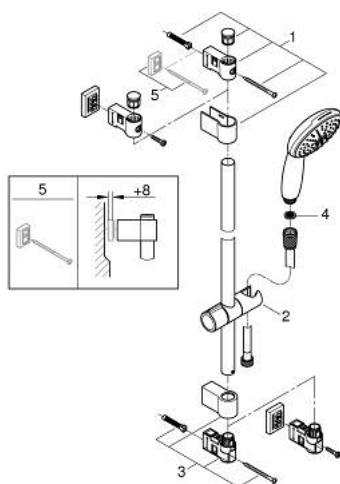

27 948 001 VITALIO START 110 ENSEMBLE DE DOUCHE 2 JETS AVEC BARRE

PIÈCES DÉTACHÉES, juin 2013 – now

1: Embout de barre (Référence 48607IK0)

2: Curseur (Référence 27723001)

3: Embout de barre (Référence 48608IK0)

4: Filtre (Référence 0700200M)

5: Câble d'épaisseur (Référence 48606001)*

*Accessoires spéciaux