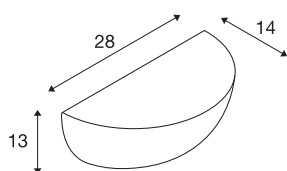

PLASTRA 101

applique intérieure, blanc, E14/C35, 40W max, plâtre

Avec le luminaire en plâtre PLASTRA 101, vous disposez d'une applique personnalisée de forme épurée. Préparée pour recevoir des lampes à incandescence classiques ou à économie d'énergie E14, elle est prête pour le raccordement direct à la tension secteur 230V. Le papier de verre fourni sert au nettoyage de la surface. Le luminaire peut être recouvert de peinture murale à la suite d'un apprêt.

INFORMATIONS TECHNIQUES

Réf.	148013
Douille	E14
Source	C35
Nombre de douilles	1
Lampes incluses	Non
Code IP	IP20
Montage	En saillie
Détails de montage	Applique
Tension nominale primaire	220-240V ~50/60Hz
Classe de protection	I
Puissance en watts	40 W
Coloris	blanc
Sortie lumineuse	indirectement
Largeur	28 cm
Hauteur	13 cm
Profondeur	14 cm
Poids net	1.605 kg
Poids brut	2.115 kg
Page du BIG WHITE	361