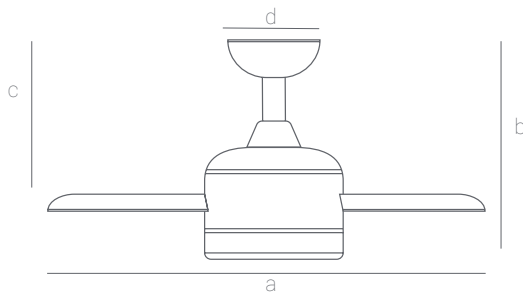

# RODAN S

Ref.:072133

a	b	c	d	e
970	385	-	-	-

\*Dimensiones en mm

Ventilador 97cm y motor DC y acabado cuero viejo con palas en marrón. De tamaño medio y silencioso es ideal para gran tipo de habitaciones, el modelo Rodan se caracteriza por su elegante y sencillo diseño. Con su motor DC, garantiza una ventilación adecuada con un mínimo sonido y consumo. Permite poder seleccionar 3 diferentes tonalidades de luz, cálido, neutro y frío, con lo que puede adaptarse a diferentes usos dependiendo de las necesidades del cliente. Gran poder de iluminación gracias a sus 24W de LED de alto rendimiento. Incluye un sensor de temperatura, el cual, cuando está activado, adapta las velocidades del ventilador a la temperatura de la habitación. Función verano/invierno y programable.

EAN:8426107016737

Más información:

[sulion.es/ean/8426107016737.es](http://sulion.es/ean/8426107016737.es)

**Velocidades: 6**

**Consumo (W/h) :3/6/8/12/17/24**

**RPM: 110/123/191/225/252/285**

**Flujo de aire (m3/h): 2800/3650/4700/5800/6750/8000**

**Nivel de ruido (dB): 15/20/25/30/35/40**

Color	Cuero viejo
Color de palas	Marrón
Nº Palas	3
Tipo de palas	
Acabado	Mate
Material	Metal
Material del difusor	Acrílico
Material palas	ABS
Tipo de Motor	DC
Garantía motor	8
Mando	Si
Instalación	Dos tijas
Inclinación de techo máx.	15
Fuente de Luz	LED
Potencia	24
Temperatura de color	3CCT 3000/4500/6000K
Flujo lumínico	2000lm
Ángulo de apertura	120º
CRI	80
IP	20
Regulable	No
Categoría energética	F
Clase	Clase I
Voltaje	AC220-240V
Frecuencia	50-60Hz
Horas de vida	30000h
Número de encendidos	10000
Dimensiones packaging	615x265x285mm
Volumen packaging	0.0464m³
Peso neto	4,8kg