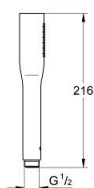

### DESCRIPTION DU PRODUIT

- Colour: Chromé
- Débit maximum à 3 bars : 8 l/min
- GROHE Économie d'eau Consommation d'eau réduite, jet parfait
- GROHE DreamSpray débit d'eau uniforme pour tous les types de jets
- GROHE Finition Longue Durée
- Procédé anti-calcaire SpeedClean
- Conduits d'eau internes, longévité maximale
- Système de montage universel : s'associe avec tous les flexibles de douche

### DESCRIPTION DU PRODUIT

- Couleur: Chromé
- 1750 mm
- Surface lisse pour un nettoyage facile
- Système anti-torsion
- Résistance à la pression jusqu'à 5 bars
- Résistance à la traction jusqu'à 500N
- Résistance à la chaleur 70°C
- Anti-plies résistant aux plies
- Connexion universelle G 1/2" x 1/2"
- GROHE ProGrip avec surface moletée
- GROHE Finition Longue Durée

### PIÈCES DÉTACHÉES, juillet 2019 – now

- 1: Poignée de température (Référence 47985000)
  - 1.1: Plaque de recouvrement poignée (Référence 6458500M)
  - 2: Bague de fixation (Référence 47743000)
  - 3: Cartouche thermostatique compacte 1/2" (Référence 47439000)
  - 4: Tête à disques en céramique 1/2" (Référence 45346000)
  - 4.1: Joint torique 18,2 x 1,7 (Référence 0392400M)
  - 5: Poignée métal 1/2" (Référence 47984000)
  - 5.1: Plaque de recouvrement poignée (Référence 6458500M)
  - 6: Clapet anti-retours (Référence 47189000)
  - 6.1: Filtre à impuretés (Référence 0726400M)
  - 6.2: Clapet anti-retours (Référence 08565000)
  - 6.3: Joint torique 17 x 2 (Référence 0305500M)
  - 7: Raccord S mural (Référence 12662000)
  - 8: Bouton d'inverseur (Référence 65648000)
  - 9: Mécanisme d'inverseur (Référence 65655000)
  - 10: Mousseur (Référence 13926000)
  - 11: Clapet anti-retours (Référence 47886000)
  - 12: Rallonge 3/4" 20 mm (Référence 0713000M)\*
  - 13: Clé (Référence 19332000)\*
  - 14: Cartouche GROHE TurboStat 1/2" (Référence 47175000)\*
  - 15: Clé spéciale (Référence 19377000)\*
- \*Accessoires spéciaux