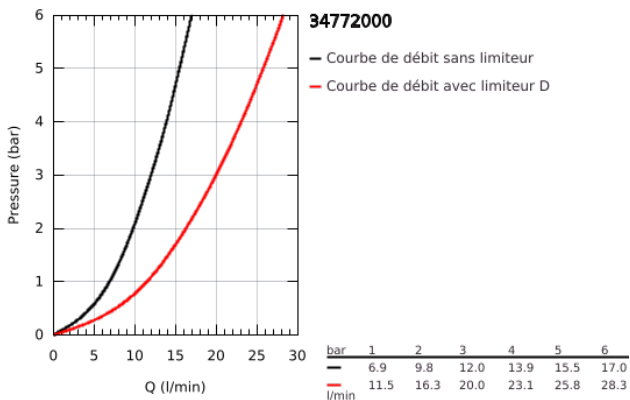

34 772 000 GROHTHERM 800 COSMOPOLITAN MITIGEUR THERMOSTATIQUE BAIN / DOUCHE 1/2

DESCRIPTION DU PRODUIT

- Colour: Chromé
- Montage mural apparent
- GROHE Finition Longue Durée
- GROHE MetalGrip poignées ergonomiques en métal
- GROHE Butée de sécurité butée de sécurité anti-brûlure
- GROHE SafeStop Plus butée à 38°C + limiteur de température intégré à 50°C max
- GROHE TurboStat cartouche C3 - Régulation de la température quasi-instantanée et sécurisée; anti-brûlures en cas de coupure d'eau froide
- Robinet d'arrêt intégré
- Inverseur automatique pour 2 sorties
- Poignée de débit avec touche éco et butée réglable séparément
- Tête céramique 1/2", 180°
- Départ de douche 1/2" par le dessous
- Mousseur
- Clapets anti-retour intégrés
- Filtres intégrés
- Protégé contre les retours d'eau
- Raccords en S
- Rosace en métal
- GROHE Économie d'eau Consommation d'eau réduite, jet parfait

NORMS & APPROVALS NF - Classement E3/1 C3 A2 U3