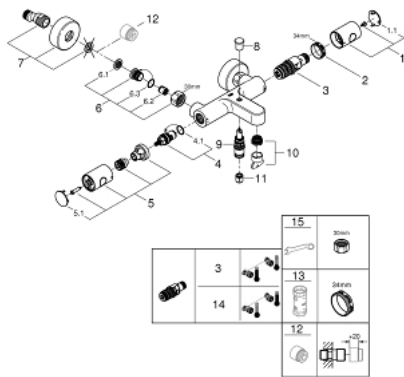

### DESCRIPTION DU PRODUIT

- Colour: Chromé
- Montage mural apparent
- GROHE Finition Longue Durée
- GROHE MetalGrip poignées ergonomiques en métal
- GROHE Butée de sécurité butée de sécurité anti-brûlure
- GROHE SafeStop Plus butée à 38°C + limiteur de température intégré à 50°C max
- GROHE TurboStat cartouche C3 - Régulation de la température quasi-instantanée et sécurisée; anti-brûlures en cas de coupure d'eau froide
- Robinet d'arrêt intégré
- Inverseur automatique pour 2 sorties
- Poignée de débit avec touche éco et butée réglable séparément
- Tête céramique 1/2", 180°
- Départ de douche 1/2" par le dessous
- Mousseur
- Clapets anti-retour intégrés
- Filtres intégrés
- Protégé contre les retours d'eau
- Raccords en S
- Rosace en métal
- GROHE Économie d'eau Consommation d'eau réduite, jet parfait

### PIÈCES DÉTACHÉES, juillet 2019 – now

- 1: Poignée de température (Référence 47985000)
  - 1.1: Plaque de recouvrement poignée (Référence 6458500M)
  - 2: Bague de fixation (Référence 47743000)
  - 3: Cartouche thermostatique compacte 1/2" (Référence 47439000)
  - 4: Tête à disques en céramique 1/2" (Référence 45346000)
  - 4.1: Joint torique 18,2 x 1,7 (Référence 0392400M)
  - 5: Poignée métal 1/2" (Référence 47984000)
  - 5.1: Plaque de recouvrement poignée (Référence 6458500M)
  - 6: Clapet anti-retours (Référence 47189000)
  - 6.1: Filtre à impuretés (Référence 0726400M)
  - 6.2: Clapet anti-retours (Référence 08565000)
  - 6.3: Joint torique 17 x 2 (Référence 0305500M)
  - 7: Raccord S mural (Référence 12662000)
  - 8: Bouton d'inverseur (Référence 65648000)
  - 9: Mécanisme d'inverseur (Référence 65655000)
  - 10: Mousseur (Référence 13926000)
  - 11: Clapet anti-retours (Référence 47886000)
  - 12: Rallonge 3/4" 20 mm (Référence 0713000M)\*
  - 13: Clé (Référence 19332000)\*
  - 14: Cartouche GROHE TurboStat 1/2" (Référence 47175000)\*
  - 15: Clé spéciale (Référence 19377000)\*
- \*Accessoires spéciaux