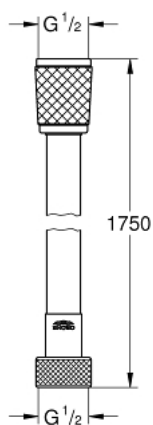

### DESCRIPTION DU PRODUIT

- Couleur: Chromé
- 1750 mm
- Surface lisse pour un nettoyage facile
- Système anti-torsion
- Résistance à la pression jusqu'à 5 bars
- Résistance à la traction jusqu'à 500N
- Résistance à la chaleur 70°C
- Anti-plies résistant aux plies
- Connexion universelle G 1/2" x 1/2"
- GROHE ProGrip avec surface moletée
- GROHE Finition Longue Durée

### PIÈCES DÉTACHÉES, juillet 2019 – now

- 1: Poignée de température (Référence 47985000)
  - 1.1: Plaque de recouvrement poignée (Référence 6458500M)
  - 2: Bague de fixation (Référence 47743000)
  - 3: Cartouche thermostatique compacte 1/2" (Référence 47439000)
  - 4: Tête à disques en céramique 1/2" (Référence 45346000)
  - 4.1: Joint torique 18,2 x 1,7 (Référence 0392400M)
  - 5: Poignée métal 1/2" (Référence 47984000)
  - 5.1: Plaque de recouvrement poignée (Référence 6458500M)
  - 6: Clapet anti-retours (Référence 47189000)
  - 6.1: Filtre à impuretés (Référence 0726400M)
  - 6.2: Clapet anti-retours (Référence 08565000)
  - 6.3: Joint torique 17 x 2 (Référence 0305500M)
  - 7: Raccord S mural (Référence 12662000)
  - 8: Bouton d'inverseur (Référence 65648000)
  - 9: Mécanisme d'inverseur (Référence 65655000)
  - 10: Mousseur (Référence 13926000)
  - 11: Clapet anti-retours (Référence 47886000)
  - 12: Rallonge 3/4" 20 mm (Référence 0713000M)\*
  - 13: Clé (Référence 19332000)\*
  - 14: Cartouche GROHE TurboStat 1/2" (Référence 47175000)\*
  - 15: Clé spéciale (Référence 19377000)\*
- \*Accessoires spéciaux