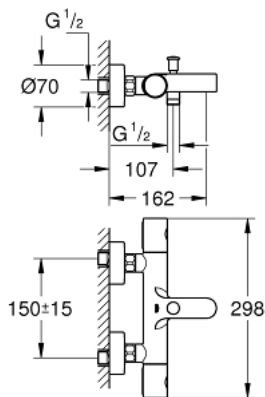

34 772 000 GROHTHERM 800 COSMOPOLITAN MITIGEUR THERMOSTATIQUE BAIN / DOUCHE 1/2

DESCRIPTION DU PRODUIT

- Colour: Chromé
- Montage mural apparent
- GROHE Finition Longue Durée
- GROHE MetalGrip poignées ergonomiques en métal
- GROHE Butée de sécurité butée de sécurité anti-brûlure
- GROHE SafeStop Plus butée à 38°C + limiteur de température intégré à 50°C max
- GROHE TurboStat cartouche C3 - Régulation de la température quasi-instantanée et sécurisée; anti-brûlures en cas de coupure d'eau froide
- Robinet d'arrêt intégré
- Inverseur automatique pour 2 sorties
- Poignée de débit avec touche éco et butée réglable séparément
- Tête céramique 1/2", 180°
- Départ de douche 1/2" par le dessous
- Mousseur
- Clapets anti-retour intégrés
- Filtres intégrés
- Protégé contre les retours d'eau
- Raccords en S
- Rosace en métal
- GROHE Économie d'eau Consommation d'eau réduite, jet parfait

NORMS & APPROVALS NF - Classement E3/1 C3 A2 U3