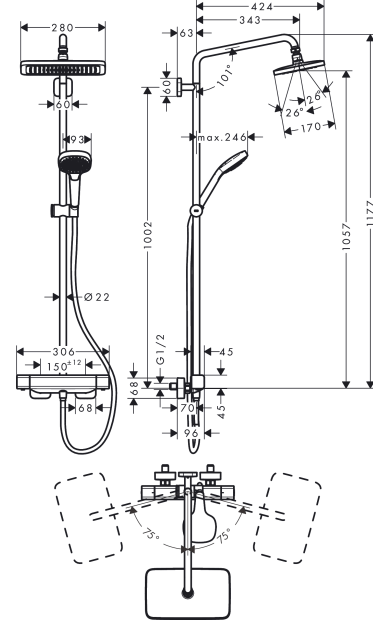

Croma E**Duř kolonu 280 termostatik 1jet**

Renk: krom Ürün Kodu: 27630000

**Açıklamalar****Özellikler**

- Őunları ierir: tepe duřu, el duřu, duř termostati, duř hortumu, el duřu askısı, duř barı
- Croma E 280 1jet tepe duřu
- duř bařlıđı lüsü tepe duřu: 280 x 170 mm
- sprey tipi tepe duřu: RainAir
- kresel bađlantı: aısı ayarlanabilir tepe duřu
- sprey diski rengi: krom
- sprey tr el duřu: Masaj sprey, IntenseRain, SoftRain
- maksimum akıř miktarı 3 bar basınta: 15 l/dk
- el duřu akıř miktarı (3 bar basınta): 15 l/dk
- RainAir akıř miktarı (3 bar basınta): 15 l/dk
- min. alıřma basıncı: 1,7 bar
- maks. alıřma basıncı: 10 bar
- dikey boru yksekliđi kısaltılabilir
- Tij apı: 22 mm
- kilitleme dğmeli srg yksekliđi ayarlanabilir el duřu askısı
- duř dirseđi uzunluđu tepe duřu: 340 mm
- dnebilir duř dirseđi
- CoolContact termostat: Gvdenin ısınmasını nler, duř almayı daha gvenli hale getirir
- Ecostat E termostat
- 40°C'de gvenlik kilidi
- ayarlanabilir sıcak su limitleyici
- gcnde srekli akım su ısıtıcıları iin uygun
- montaj tr: aplike
- bađlantı diřlisi G 1/2
- merkez mesafe 150 mm ± 12 mm
- geri akıřa karřı dođal olarak gvenli
- ykseltici boru uzunluđu: 1067 mm
- montaj tipi: duvara monte
- ıkıř sayısı: 2 ıkıř

Teknoloji**Tasarım dlleri**reddot award 2019
winnerreddot award 2019
best of the best

Croma E
Duş kolonu 280 termostatik 1jet
 Renk: krom Ürün Kodu: 27630000

Ürün Resmi

Teknik Çizim

Akış diyagramı

Croma E
Duř kolonu 280 termostatik 1jet
 Renk: krom Ürün Kodu: 27630000