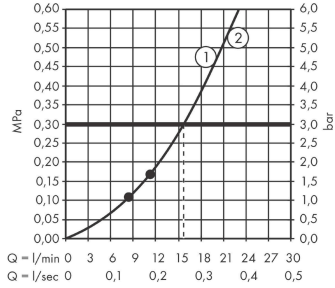

Akış diyagramı