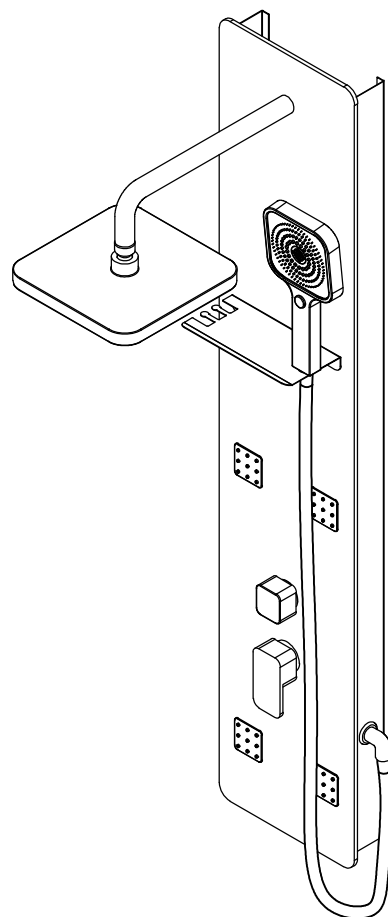

COL053
125X25cm

A lire obligatoirement avant installation

- 1/ Les produits AURLANE sont **garantis 1 an pièces uniquement**. La main d'œuvre n'étant pas effectuée par nos soins, aucune garantie main d'œuvre ne sera appliquée par AURLANE. En cas de défaut de fabrication avéré ou de casse, ces éléments peuvent être commandés au distributeur ayant vendu ce produit, cependant en aucun cas la main d'œuvre relative à un remplacement de la pièce ne sera prise en charge par AURLANE.
- 2/ Il est indispensable de vérifier l'état de chacun des éléments au déballage. Aucune réclamation relative à la qualité du produit ne sera prise en compte passé un délai de 07 jours après l'achat du produit.
- 3/Ce produit doit être installé par un plombier qualifié afin d'éviter tout risque de malfaçon. Notre société décline toute responsabilité dans le cas où il serait installé par du personnel non qualifié.
- 4/ Attention à ne pas utiliser d'agents de nettoyage contenant de l'acétone, du chlore ou de l'eau ammoniacale (eau de javel). Toute utilisation d'un tel produit entraînerait automatiquement une détérioration rapide des éléments chromés (ex: buses de massage, robinetterie, douchette, profilés aluminium,.....)