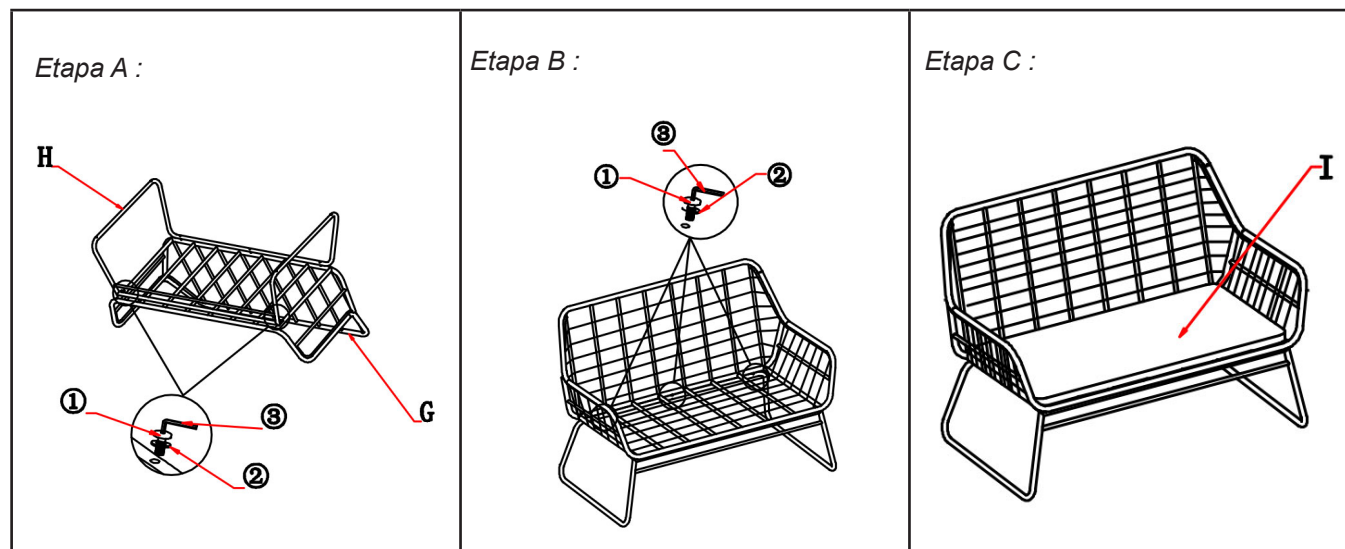

Silla :

 <p>D - Asiento x2</p>	 <p>E - Pata x2</p>	 <p>F - Cojín x2</p>
 <p>1 - Tornillos M6x15mm x8</p>	 <p>2 - Juntas x8</p>	 <p>3 - Llave x1</p>

Sofá :

 <p>G - Asiento x1</p>	 <p>H - Pata x1</p>	 <p>I - Cojín x1</p>
 <p>1 - Tornillos M6x15mm x5</p>	 <p>2 - Junta x5</p>	 <p>3 - Llave x1</p>

Montaje :

Mesa :

Silla :

Sofá :

Información Adicional :

Le rogamos conserve este manual de instrucciones para futuras consultas

Si encuentra algún problema con su producto, le solicitamos que contacte con nuestro servicio de atención al cliente por correo electrónico: contacto@happy-garden.es o por teléfono al 919 035 926