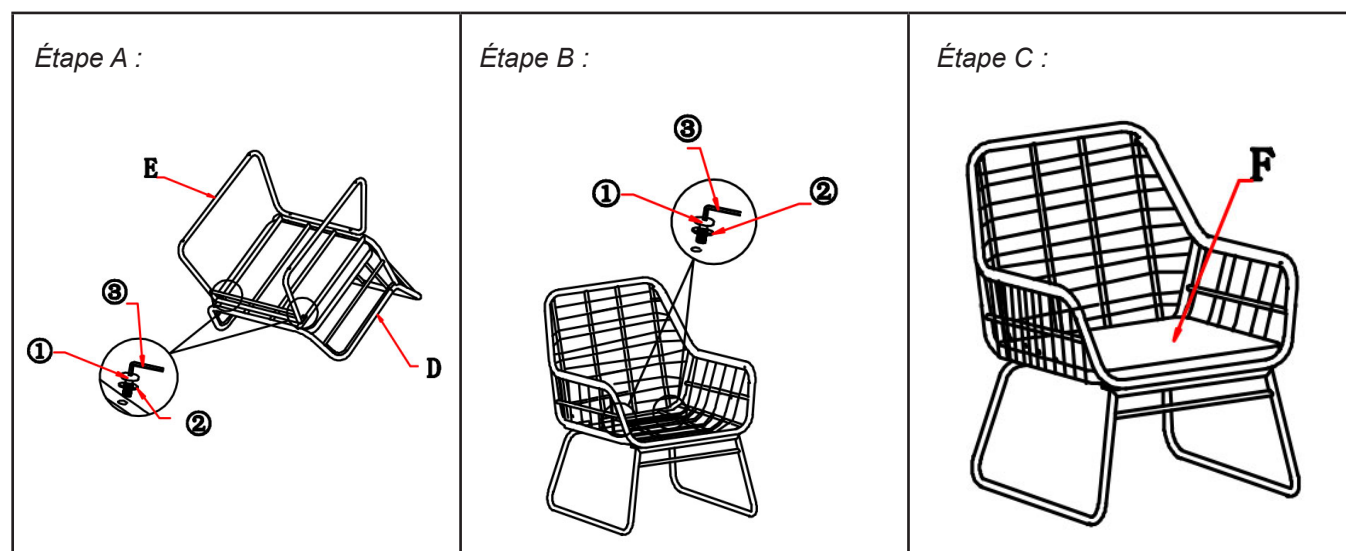

Montage :

Table :

Chaise :

Canapé :