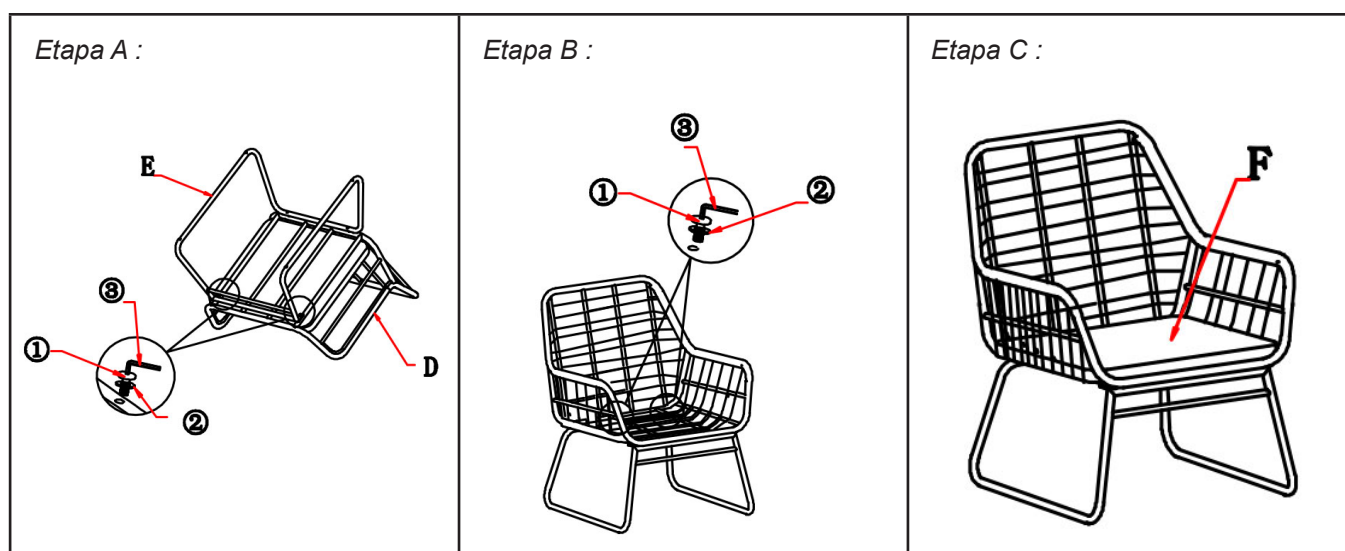

Montaje :

Mesa :

Silla :

Sofá :