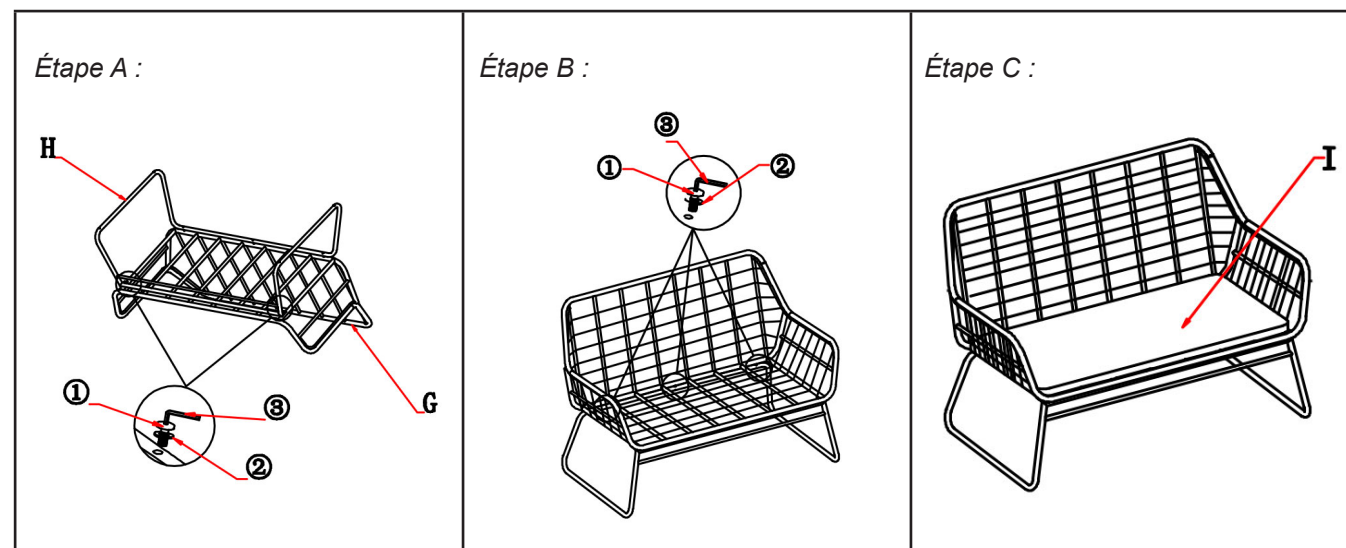

Salon de jardin MARÉ (RES21) INSTRUCTIONS D'ASSEMBLAGE

Liste des pièces :

Table :

 <p>A - Structure x1</p>	 <p>B - Pieds x2</p>	 <p>C - Plateau x1</p>
 <p>1 - Boulons M6x15mm x8</p>	 <p>2 - Joints x8</p>	 <p>3 - Clé x1</p>

Montage :

Table :

Chaise :

Canapé :

Informations Complémentaires :

Veillez conserver ce manuel pour référence ultérieure

En cas de problème avec votre produit, nous vous invitons à contacter notre service client par mail à contact@happygarden.fr ou par téléphone au +33.3.20.267.567

Produit vendu par :
ALLSTORE SAS
236 av. Clément Ader
PA du Moulin
59118 WAMBRECHIES
FRANCE

Conjunto de jardín MARÉ (RES21) INSTRUCCIONES DE MONTAJE

Lista de piezas :

Mesa :

 <p>A - Estructura x1</p>	 <p>B - Pata x2</p>	 <p>C - Bandeja x1</p>
 <p>1 - Tornillos M6x15mm x8</p>	 <p>2 - Junta x8</p>	 <p>3 - Llave x1</p>