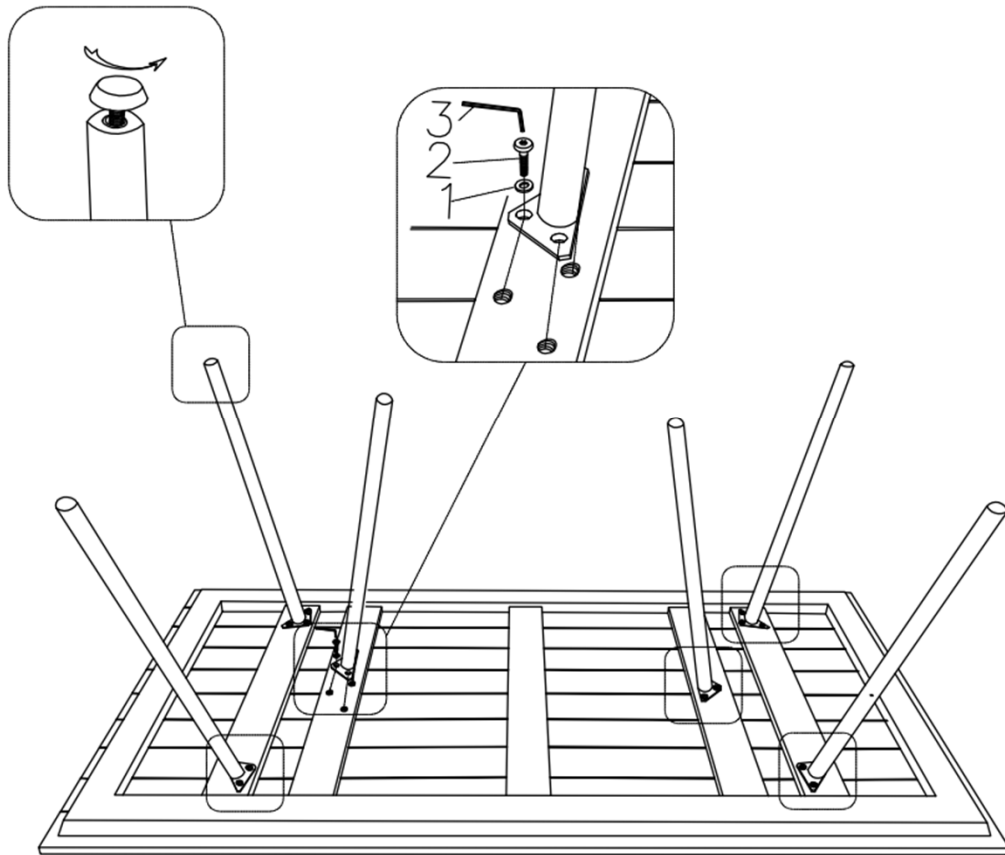

Monteringsanvisning - Assemblyinstruction - Einbauzeichnung

A		1pcs	
B		6pcs	

HARDWARE LIST			
1		Washer	18pcs
2			18pcs
3		Key	1pcs

STEP 1

Please kindly note that after assemble, then tighten all screws. If you feel it's hard to screw in, please take back a little, then try again.

Observera att efter montering, dra sedan åt alla skruvar. Om du känner att det är svårt att skruva fast, ta tillbaka lite och försök igen.

Bitte beachten Sie, dass Sie nach dem Zusammenbau alle Schrauben festziehen müssen. Wenn Sie das Gefühl haben, dass es schwierig ist, sich einzuschrauben, nehmen Sie es bitte ein wenig zurück und versuchen Sie es erneut.