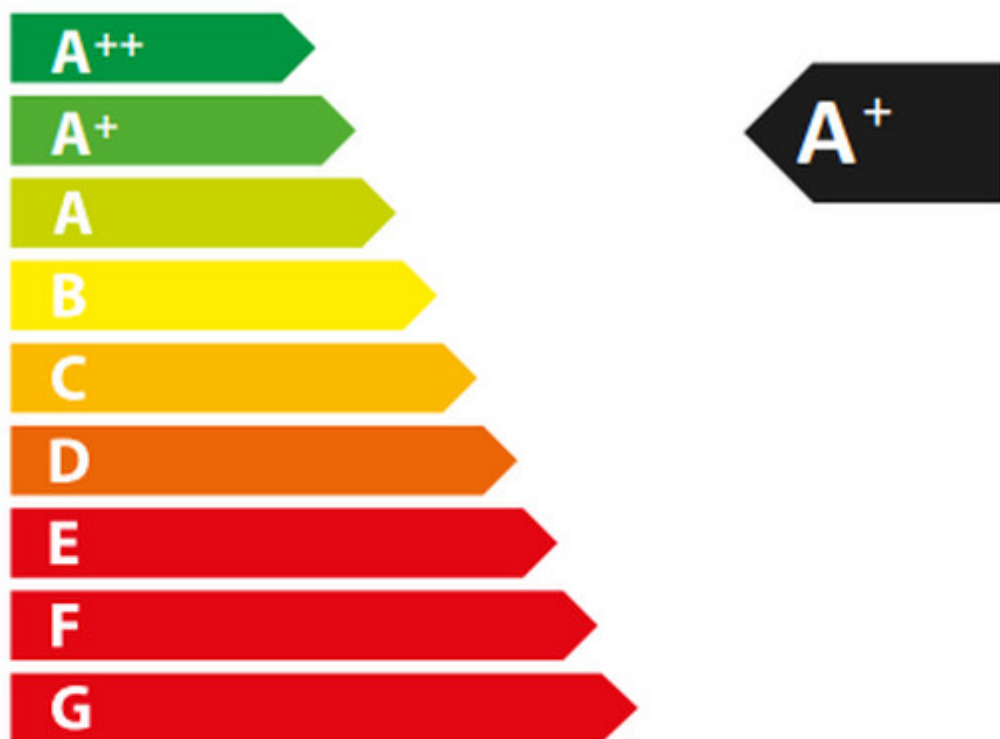

ENERG

енергия · ενέργεια

NORDICA®

MARLENA.16

7,5
kW

ENERGIA · ЕНЕРГИЯ · ΕΝΕΡΓΕΙΑ · ENERGIJA · ENERGY · ENERGIE · ENERGI

2015/1186