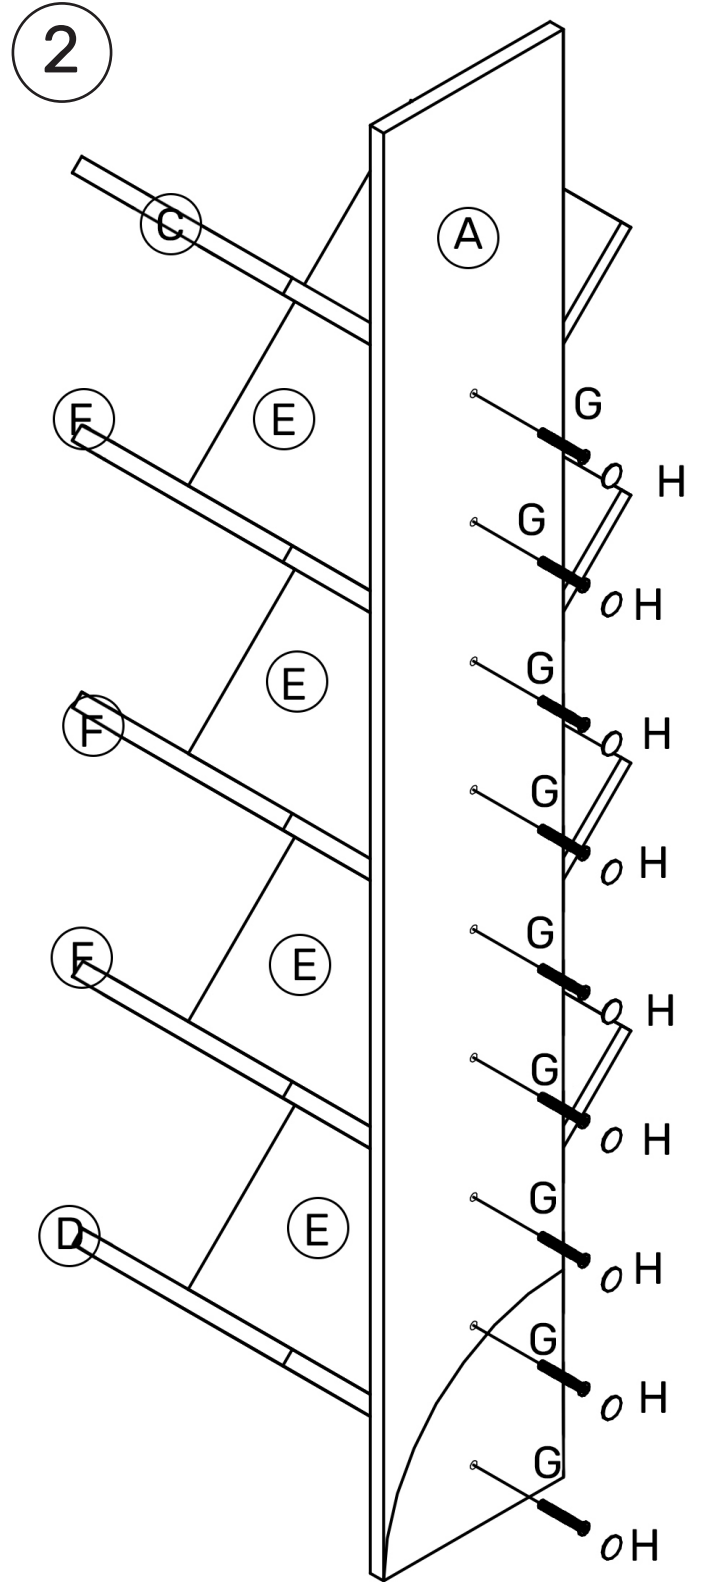

SIMONE
BIB04

happy garden

A x1

B x1

C x1

D x1

E x4

F x3

G x27
(M5x40)

H x27

I x9
(8x40)

J x1
(6x30)

- FR** Veuillez conserver ce manuel pour référence ultérieure.
En cas de problème avec votre produit, nous vous invitons à contacter notre service client par mail à contact@happygarden.fr ou par téléphone au +33.3.20.267.567
- ES** Le rogamos conserve este manual de instrucciones para futuras consultas Si encuentra algún problema con su producto, le solicitamos que contacte con nuestro servicio de atención al cliente por correo electrónico: spv@happy-garden.es o por teléfono al 919 035 926
- EN** Please keep this manual for future reference.
If you have any problems with your product, please contact our customer service department by email at contact@happygarden.fr or by phone at +33.3.20.267.567
- DE** Bitte bewahren Sie diese Anleitung zum späteren Nachschlagen auf.
Falls Sie ein Problem mit Ihrem Produkt haben, wenden Sie sich bitte an unseren Kundenservice per E-Mail an contact@happygarden.fr oder telefonisch unter +33.3.20.267.567.
- NL** Bewaar deze handleiding voor toekomstig gebruik.
Indien u problemen heeft met uw product, neem dan contact op met onze klantendienst via e-mail op contact@happygarden.fr of per telefoon op +33.3.20.267.567
- IT** Si prega di conservare questo manuale per riferimento futuro.
In caso di problemi con il prodotto, si prega di contattare il nostro servizio clienti via e-mail a contact@happygarden.fr o per telefono al +33.3.20.267.567
- PT** Por favor, guarde este manual para referência futura.
Se tiver algum problema com o seu produto, contacte por favor o nosso departamento de serviço ao cliente através do e-mail contact@happygarden.fr ou por telefone para +33.3.20.267.567