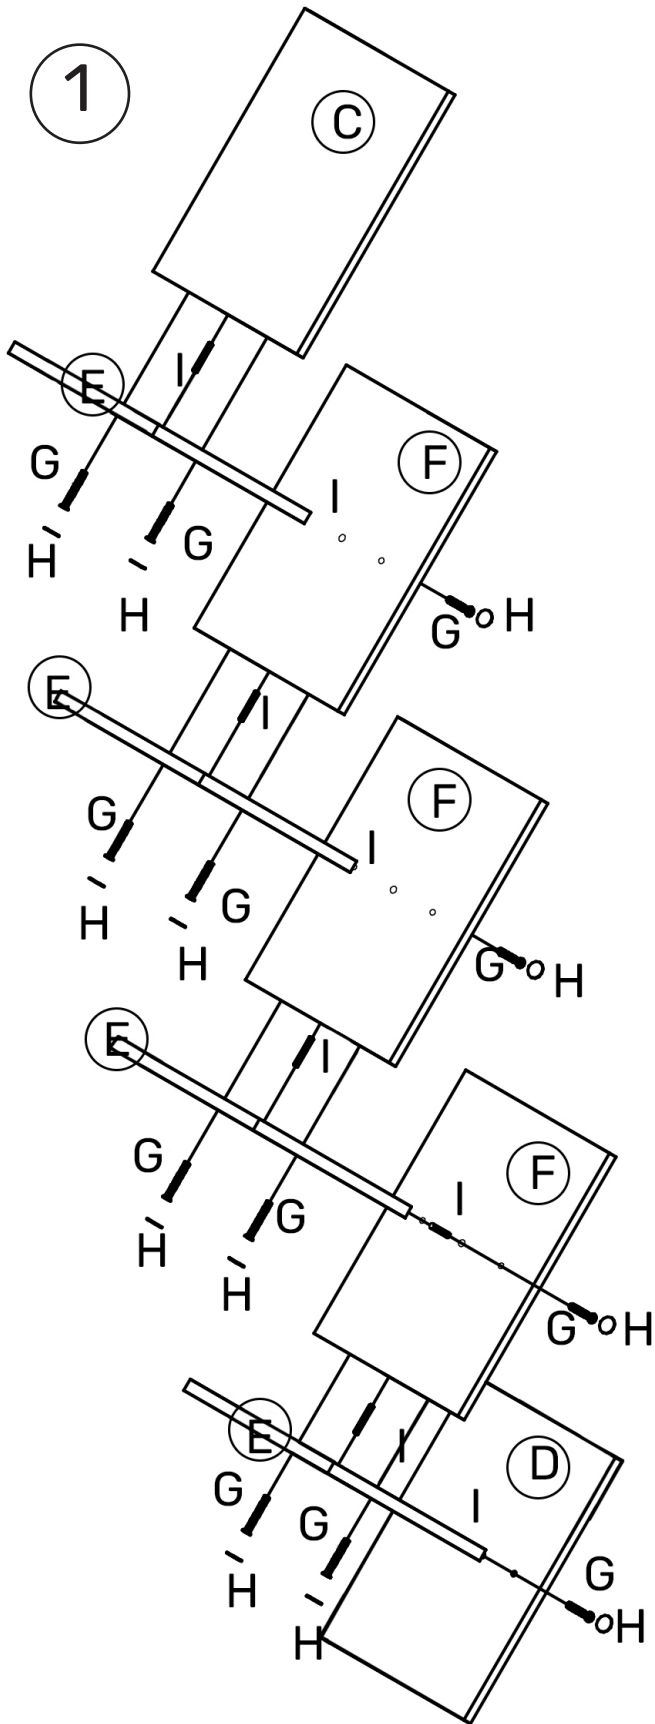

SIMONE
BIB04

happy garden

A x1

B x1

C x1

D x1

E x4

F x3

G x27
(M5x40)

H x27

I x9
(8x40)

J x1
(6x30)

- FR** Veuillez conserver ce manuel pour référence ultérieure.
En cas de problème avec votre produit, nous vous invitons à contacter notre service client par mail à contact@happygarden.fr ou par téléphone au +33.3.20.267.567
- ES** Le rogamos conserve este manual de instrucciones para futuras consultas Si encuentra algún problema con su producto, le solicitamos que contacte con nuestro servicio de atención al cliente por correo electrónico: spv@happy-garden.es o por teléfono al 919 035 926
- EN** Please keep this manual for future reference.
If you have any problems with your product, please contact our customer service department by email at contact@happygarden.fr or by phone at +33.3.20.267.567
- DE** Bitte bewahren Sie diese Anleitung zum späteren Nachschlagen auf.
Falls Sie ein Problem mit Ihrem Produkt haben, wenden Sie sich bitte an unseren Kundenservice per E-Mail an contact@happygarden.fr oder telefonisch unter +33.3.20.267.567.
- NL** Bewaar deze handleiding voor toekomstig gebruik.
Indien u problemen heeft met uw product, neem dan contact op met onze klantendienst via e-mail op contact@happygarden.fr of per telefoon op +33.3.20.267.567
- IT** Si prega di conservare questo manuale per riferimento futuro.
In caso di problemi con il prodotto, si prega di contattare il nostro servizio clienti via e-mail a contact@happygarden.fr o per telefono al +33.3.20.267.567
- PT** Por favor, guarde este manual para referência futura.
Se tiver algum problema com o seu produto, contacte por favor o nosso departamento de serviço ao cliente através do e-mail contact@happygarden.fr ou por telefone para +33.3.20.267.567