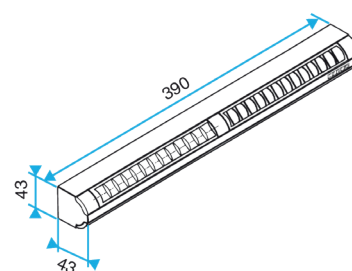

Données générales

Références	Matériau principal	Couleur
11011132	Plastique	Blanc

Données dimensionnelles

Références	H (mm)	l (mm)	L (mm)	Fente (mm)
11011132	39	39	390	2 x (172 x 12);(250 x 15)

EA22, EA30; Entraxe = 370 mm