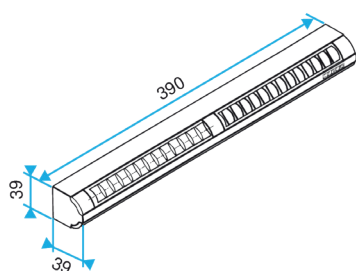

Argumentaire référence

Application : Entrée d'air Autoréglable Acoustique 30 m³/h, jet d'air vers le plafond

Description :

- Fente double : 2 x (172 x 12) mm ou Fente simple (250 x 15) mm
- Dimensions : 39x39x39 mm
- Couleur blanche
- Installation sur la menuiserie
- Ailettes assure la fonction antimoustique
- Aucune vis de fixation apparente
- Isolement acoustique de 36 dB

Données générales

Références	Matériau principal	Couleur
11011132	Plastique	Blanc

Données dimensionnelles

Références	H (mm)	l (mm)	L (mm)	Fente (mm)
11011132	39	39	390	2 x (172 x 12);(250 x 15)

EA22, EA30; Entraxe = 370 mm