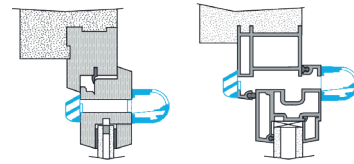

EA45; Entraxe = 370 mm

Entrée d'air autoréglable

11011132

EA Module 30 m³/h - 37 dB - Blanc

Données aérauliques

Références	Débit nominal (m ³ /h)
11011132	30

Données acoustiques

Références	Dnew (Ctr) avec auvent standard (dB)	Dnew (Ctr) avec auvent standard et entretoise acoustique (dB)	Dnew (Ctr) avec auvent acoustique et entretoise acoustique (dB)	Dnew (Ctr) avec auvent acoustique (dB)
11011132	36	37	39	38

Installation

Mise en œuvre entrée d'air EA

Coupe entrée d'air EA

Courbes