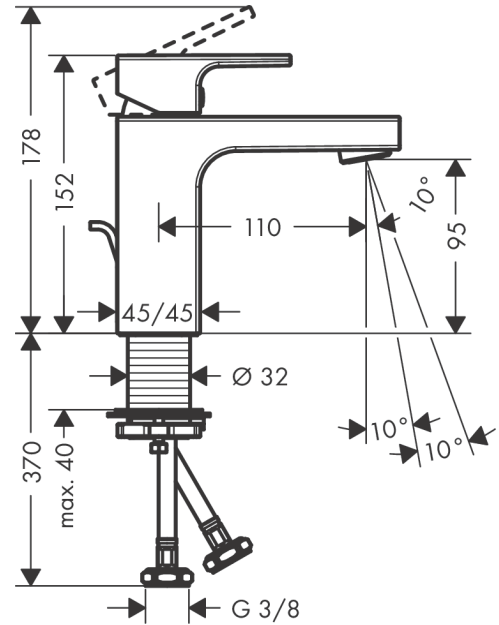

Vernis Shape**Tek kollu lavabo bataryası 100 kumandalı**Renk: **satın siyah** Ürün Kodu: **71561670****Açıklamalar****Özellikler**

- şunları içerir: tek kollu lavabo bataryası, Taşma ve gider seti
- ComfortZone 100
- projeksiyon: 110 mm
- gaga yüksekliği: 95 mm
- sprej türü: normal sprej
- ayarlanabilir sprej şekillendirici
- maksimum akış miktarı 3 bar basınçta: 5 l/dk
- seramik kartuş
- ayarlanabilir ısı limitleyici ve hacim kontrolü
- izole edilmiş sıcak su kanalı
- sürekli akım su ısıtıcıları için uygun
- kumandalı gider seti G 1 ¼
- gider seti malzemesi: sentetik
- ses sınıfı: I
- akış miktarı sınıfı: O

Teknoloji**Ürün Resmi****Teknik Çizim**

Vernis Shape**Tek kollu lavabo bataryası 100 kumandalı****Renk: satin siyah Ürün Kodu: 71561670****Akış diyagramı**