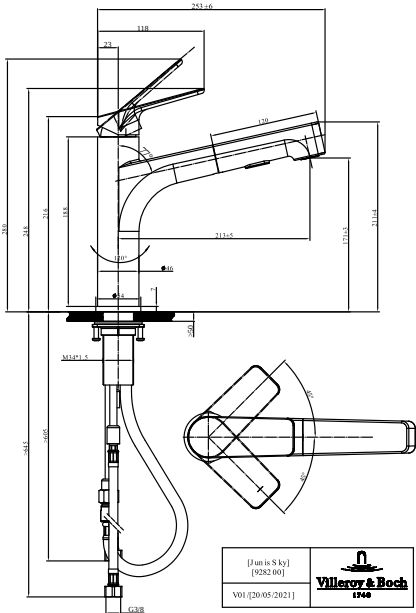

ROBINETTERIE JUNIS SKY SHOWER

INFORMATION SUR LE PRODUIT

1 . POSITION

Code article	928200LC
Titre de l'article	Villeroy & Boch Junis Sky Shower Robinetterie de cuisine, en Acier inoxydable, Acier inoxydable massif
Désignation du produit	Robinetterie de cuisine
Collection	Junis Sky Shower
Montage / Type de montage	modèle sur colonne
Contenu de la livraison	1 robinetterie , 1 jeu de sortie d'évacuation 1 kit de fixation 1 instructions de montage 1 conseil d'entretien 1 flexible de douche avec ressort de rappel
Guide de commande	Le vidage et la tête d'excentrage sont disponibles séparément
Longueur en mm	253
Largeur en mm	46
Hauteur en mm	248
Poids en kg	2,56
Matériel	Acier inoxydable
Finition	mat
Désignation de la couleur	Acier inoxydable massif
Numéro EAN	4062373800164
Informations techniques	Matériau : acier inoxydable massif, Les cartouches sont en matière plastique avec des bagues d'étanchéité en céramique Rayon de pivotement : 120° Angle d'ouverture du levier : 25° Débit du jet laminaire : 7,9 l / min. Débit de la douchette : 6.6 l / min. Flexibles d'alimentation 600 mm fournis Tuyau de douchette avec joint à rotule flexible Douchette à main extractible Retour en place de la douchette grâce au ressort de retenue Douchette à main deux jets
Basse pression	Non
Durée de la période d'essai	213
Longueur du bec verseur en mm	

PROJECTS

CROQUIS TECHNIQUES

928200LC

MERKMALE

Hauteur confortable pour la robinetterie en combinaison avec les lavabos à poser