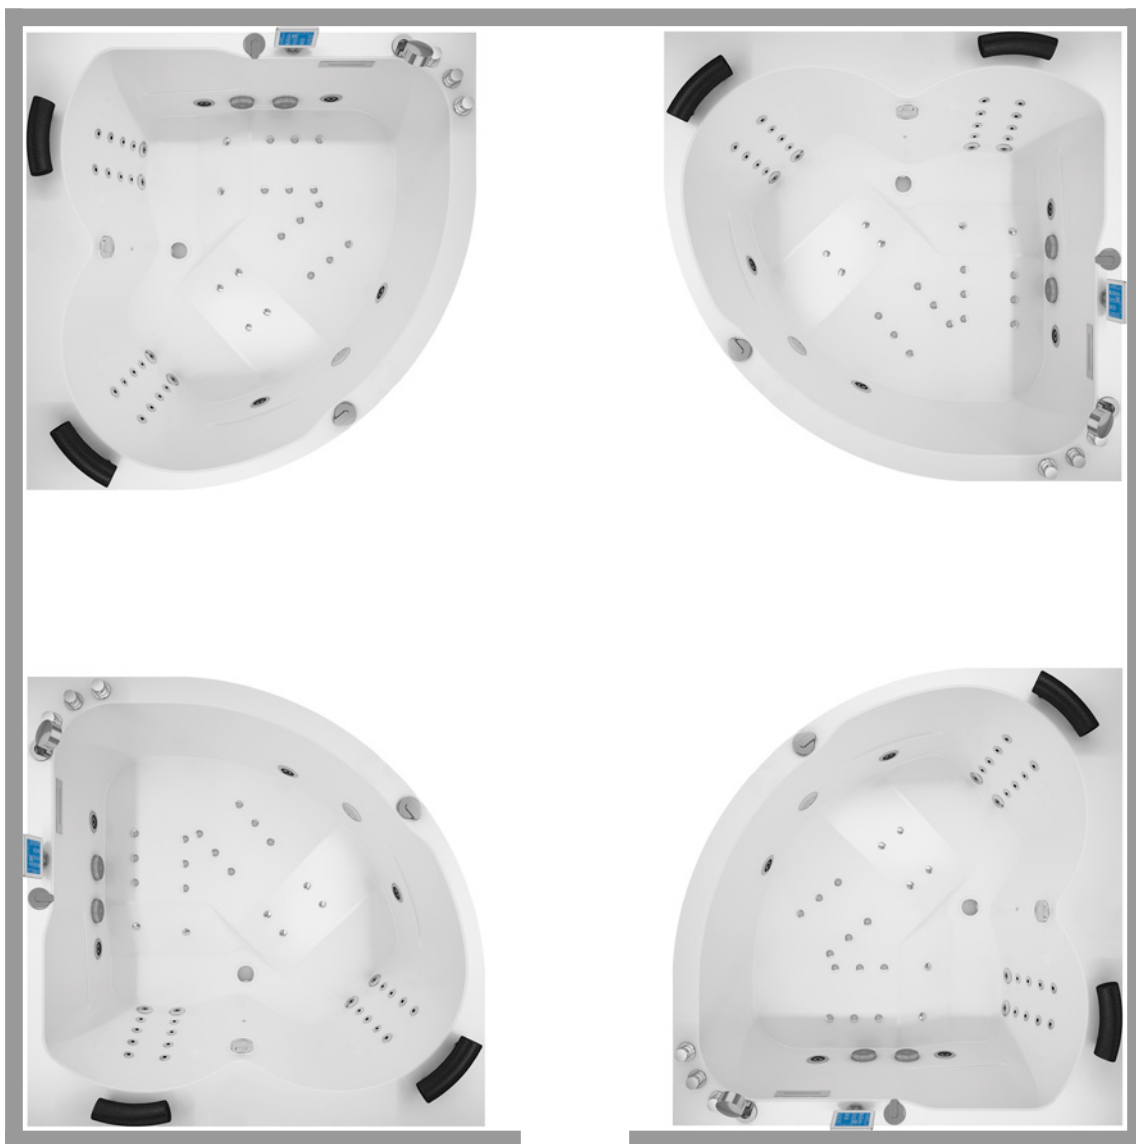

L'association de la musicothérapie à l'hydrothérapie permettra donc à l'individu une relaxation optimale de son corps, son coeur et son esprit.

AQUA 150 GAUCHE IDYNAMIC

150 x 150

> Implantations possibles

Installation en angle (contre 2 murs)

Bluetooth

AQUA 150 GAUCHE IDYNAMIC

150 x 150

> Dimensions

Vue supérieure

Vue de côté

> Raccordements à prévoir (pré-installation)