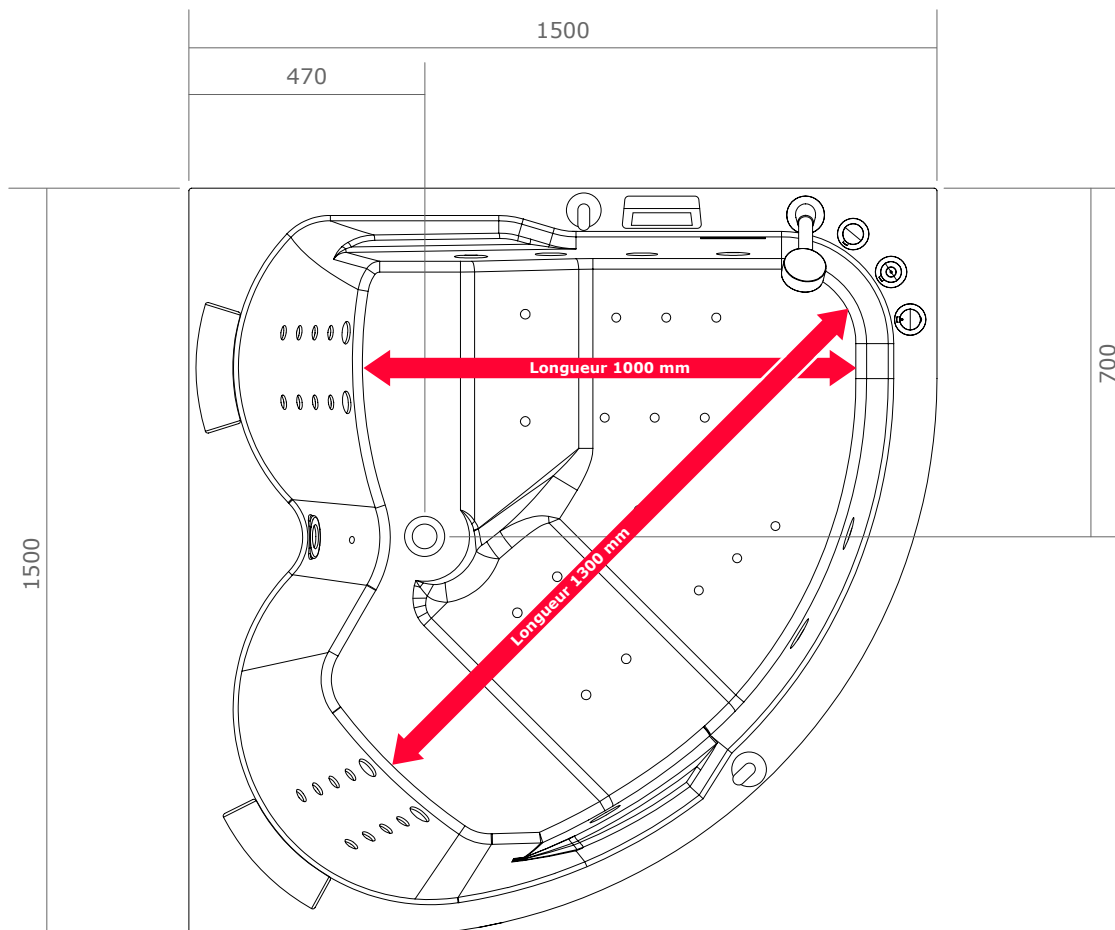

Installation en angle (contre 2 murs)

Bluetooth

AQUA 150 GAUCHE IDYNAMIC

150 x 150

> Dimensions

Vue supérieure

Vue de côté

> Raccordements à prévoir (pré-installation)