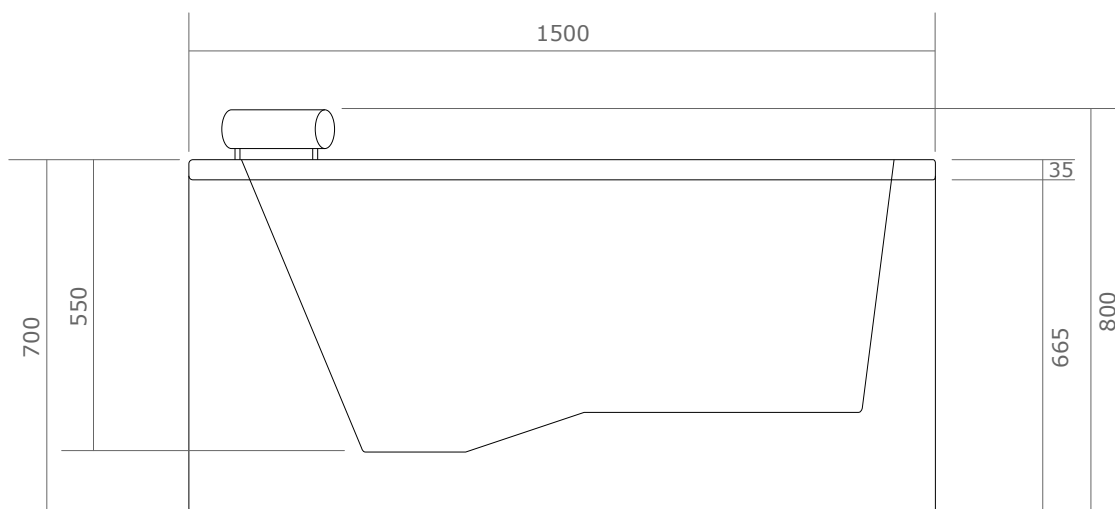

Installation en angle (contre 2 murs)

Bluetooth

AQUA 150 GAUCHE IDYNAMIC

150 x 150

> Dimensions

Vue supérieure

Vue de côté

> Raccordements à prévoir (pré-installation)