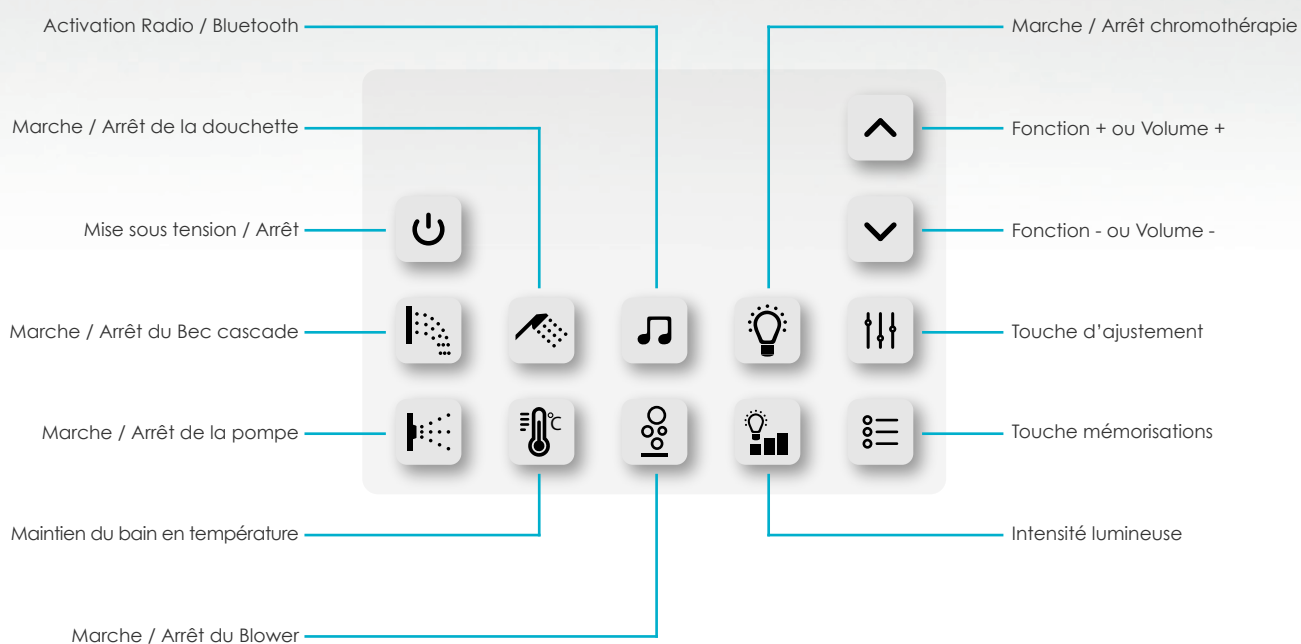

Robinetterie

- Robinetterie en laiton chromé
- Mitigeur thermostatique avec cartouche Vernet®
- Bec cascade intégré en laiton chromé
- Robinet inverseur 3 fonctions
- Douchette rétractable avec support laiton chromé
- Accès par le dessus : maintenance aisée !

Hygiène et sécurité

- Fonction rinçage pour nettoyer la tuyauterie
- Séchage automatique après utilisation
- Détecteur de niveau pour sécuriser la balnéo
- Sonde de température

Confort

- Ordinateur de contrôle tactile et télécommande
- Réchauffeur 1500W (maintien de la température)
- Coque ergonomique avec 2 petits accoudoirs
- 2 appuis-tête ergonomiques amovibles
- Fonction remplissage automatique

Bluetooth

Thalassor

AQUA 150 GAUCHE IDYNAMIC

150 x 150

> Ordinateur avec écran tactile + Télécommande

Bluetooth

thalassor.fr

Hygiène parfaite

La robinetterie se compose de 3 éléments : la cartouche thermostatique qui permet de régler la température, la vanne d'arrêt qui sert à ajuster le débit d'eau, et le sélecteur qui permet d'orienter le flux soit vers la douche, le bec cascade ou la fonction rinçage.