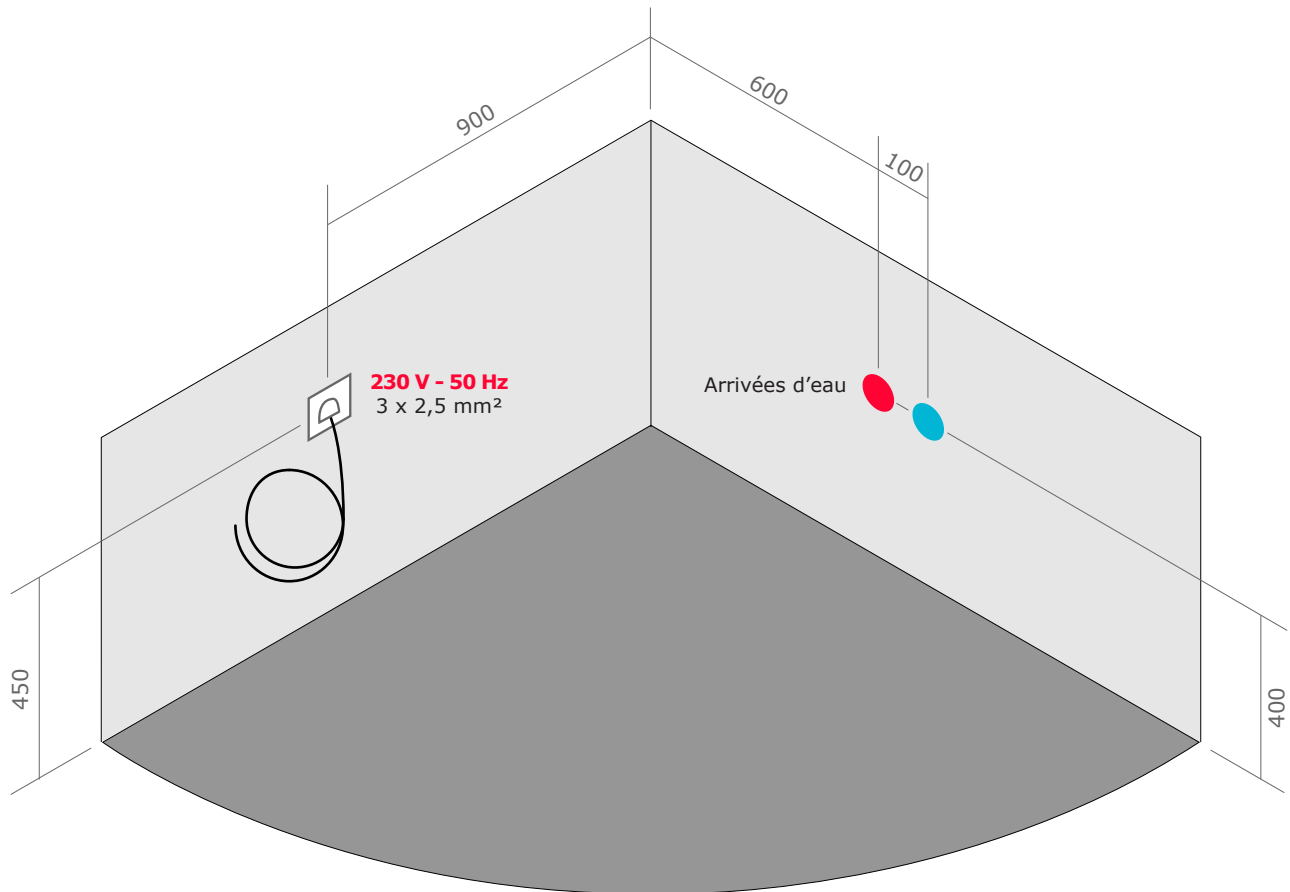

Installation en angle (contre 2 murs)

Bluetooth

AQUA 150 GAUCHE IDYNAMIC

150 x 150

> Dimensions

Vue supérieure

Vue de côté

> Raccordements à prévoir (pré-installation)