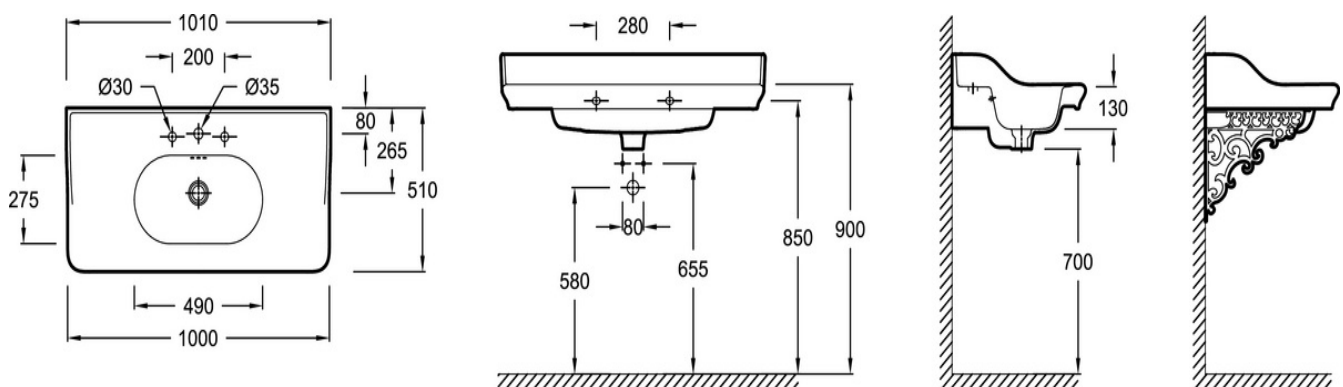

EB726

Collection : CLÉO 1889

Couleur* :

Principaux atouts :

Caractéristiques techniques

- DIMENSIONS : 89,40 x 46 x 83,20 cm
- MATÉRIAU : Laque
- COLORIS POIGNÉE : Blanc
- ETAGÈRE : Oui
- DISPOSITION VASQUE : Centrée
- DURÉE GARANTIE (ANNÉES) : 5
- POIDS : 30 kg
- TYPE D'INSTALLATION : Posé
- RANGEMENT INTÉRIEUR : 1 rayon
- TYPE DE RANGEMENT : Porte
- FIXATION : Set de fixation à déterminer par votre installateur en fonction de votre support mural

Bénéfices installateurs

- INSTALLATION FACILITÉE : Meuble monté

Produits requis

- EXW112-53: Plan-vasque 101 cm, 3 trous
- EXW112: Plan-vasque 101 cm, 1 trou

Dessin technique

Descriptif CCTP : Meuble sous plan-vasque 90 cm - 2 portes. EB726. Collection : CLÉO 1889. DIMENSIONS : 89,40 x 46 x 83,20 cm. POIDS : 30 kg. MATÉRIAU : Laque. TYPE D'INSTALLATION : Posé. COLORIS POIGNÉE : Blanc. RANGEMENT INTÉRIEUR : 1 rayon. ETAGÈRE : Oui. TYPE DE RANGEMENT : Porte. DISPOSITION VASQUE : Centrée. FIXATION : Set de fixation à déterminer par votre installateur en fonction de votre support mural. DURÉE GARANTIE (ANNÉES) : 5.

Collection : CLÉO 1889

Couleur* :

0 - Blanc

Principaux atouts :

Caractéristiques techniques

- DIMENSIONS : 101 x 51 cm
- MATÉRIAU : Céramique
- CONFIGURATION : Standard
- FIXATIONS : 2 goujons
- MEULÉ/NON-MEULÉ : Non meulé
- NOMBRE DE VASQUES : 1 cuve
- ROBINETTERIE CONSEILLÉE : Cléo 1889

Dessin technique

Descriptif CCTP : Plan-vasque 101 cm, 3 trous. EXW112-53. Collection : CLÉO 1889. DIMENSIONS : 101 x 51 cm. POIDS : 35 kg. MATÉRIAU : Céramique. TYPED'INSTALLATION : Posé. CONFIGURATION : Standard. HAUTEUR CONFORT : 13 cm. FIXATIONS : 2 goujons. PERCEMENT ROBINETTERIE : 3 trous. MEULÉ/NON-MEULÉ : Non meulé. TROP-PLEIN : Avec trou de trop-plein. NOMBRE DE VASQUES : 1 cuve. LIVRÉ AVEC : Bonde céramique. ROBINETTERIE CONSEILLÉE : Cléo 1889. INFORMATIONS COMPLÉMENTAIRES : Robinetterie non incluse.