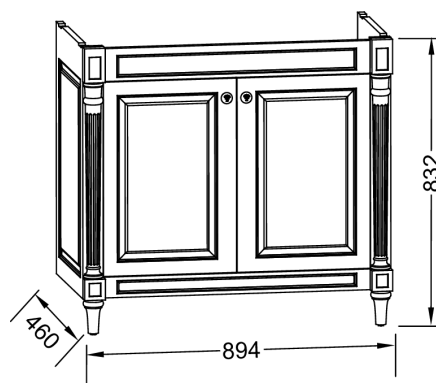

EB726

Collection : CLÉO 1889

Couleur* :

Principaux atouts :

Caractéristiques techniques

- DIMENSIONS : 89,40 x 46 x 83,20 cm
- MATÉRIAU : Laque
- COLORIS POIGNÉE : Blanc
- ETAGÈRE : Oui
- DISPOSITION VASQUE : Centrée
- DURÉE GARANTIE (ANNÉES) : 5
- POIDS : 30 kg
- TYPE D'INSTALLATION : Posé
- RANGEMENT INTÉRIEUR : 1 rayon
- TYPE DE RANGEMENT : Porte
- FIXATION : Set de fixation à déterminer par votre installateur en fonction de votre support mural

Bénéfices installateurs

- INSTALLATION FACILITÉE : Meuble monté

Produits requis

- EXW112-53: Plan-vasque 101 cm, 3 trous
- EXW112: Plan-vasque 101 cm, 1 trou

Dessin technique

Descriptif CCTP : Meuble sous plan-vasque 90 cm - 2 portes. EB726. Collection : CLÉO 1889. DIMENSIONS : 89,40 x 46 x 83,20 cm. POIDS : 30 kg. MATÉRIAU : Laque. TYPE D'INSTALLATION : Posé. COLORIS POIGNÉE : Blanc. RANGEMENT INTÉRIEUR : 1 rayon. ETAGÈRE : Oui. TYPE DE RANGEMENT : Porte. DISPOSITION VASQUE : Centrée. FIXATION : Set de fixation à déterminer par votre installateur en fonction de votre support mural. DURÉE GARANTIE (ANNÉES) : 5.

Collection : CLÉO 1889

Couleur* :

0 - Blanc

Principaux atouts :

Caractéristiques techniques

- DIMENSIONS : 101 x 51 cm
- MATÉRIAU : Céramique
- CONFIGURATION : Standard
- FIXATIONS : 2 goujons
- MEULÉ/NON-MEULÉ : Non meulé
- NOMBRE DE VASQUES : 1 cuve
- ROBINETTERIE CONSEILLÉE : Cléo 1889

Dessin technique

Descriptif CCTP : Plan-vasque 101 cm, 3 trous. EXW112-53. Collection : CLÉO 1889. DIMENSIONS : 101 x 51 cm. POIDS : 35 kg. MATÉRIAU : Céramique. TYPED'INSTALLATION : Posé. CONFIGURATION : Standard. HAUTEUR CONFORT : 13 cm. FIXATIONS : 2 goujons. PERCEMENT ROBINETTERIE : 3 trous. MEULÉ/NON-MEULÉ : Non meulé. TROP-PLEIN : Avec trou de trop-plein. NOMBRE DE VASQUES : 1 cuve. LIVRÉ AVEC : Bonde céramique. ROBINETTERIE CONSEILLÉE : Cléo 1889. INFORMATIONS COMPLÉMENTAIRES : Robinetterie non incluse.