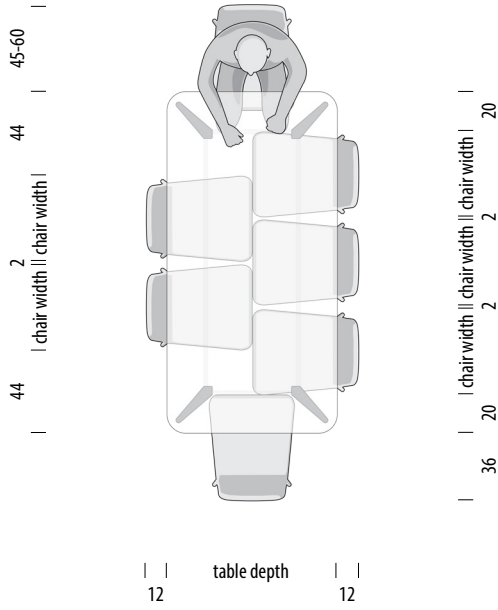

## Basic info

<b>Design</b>	Salih Teskeredžić	
<b>Product size</b>	W: 220, D: 90, H: 75	
<b>Packaging</b>	W: 226, D: 93, H: 13	
<b>Volume</b>	0,27 m <sup>3</sup>	
<b>Net weight</b>	51,8 kg	40,3 kg
<b>Gross weight</b>	57,2 kg (oak)	45,6 kg (linoleum)

**Stafa table 140 x 90** Size (cm)  
Item no: 034 / 3CD W: 140 D: 90 H: 75

**Stafa table 160 x 90** Size (cm)  
Item no: 035 / 3CE W: 160 D: 90 H: 75

# Stafa table

Ena chair | W: 45, D: 56, H: 84

0cm 100 140 160 180 200 220 240

Scale: 1:40

Version: 7-1-2022

deepest chair fit 6 chairs      max. seating places 8 chairs

deepest chair fit 6 chairs      max. seating places 8 chairs

# Stafa table

Fawn chair | W: 48, D: 48, H: 79

0cm 100 140 160 180 200 220 240

Scale: 1:40

Version: 7-1-2022

**Stafa round table Ø90** Size (cm)  
Item no: 100 W: Ø90 H: 75

**Stafa table 80 x 80** Size (cm)  
Item no: 2F5 / 381 W: 80 D: 80 H: 75