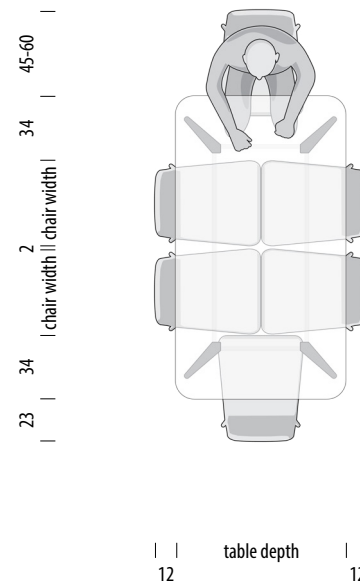

## Basic info

<b>Design</b>	Salih Teskeredžić	
<b>Product size</b>	W: 200, D: 90, H: 75	
<b>Packaging</b>	W: 206, D: 93, H: 13	
<b>Volume</b>	0,25 m <sup>3</sup>	
<b>Net weight</b>	49,7 kg	37 kg
<b>Gross weight</b>	54,7 kg	41,8 kg
	(oak)	(linoleum)

## Basic info

<b>Design</b>	Salih Teskeredžić	
<b>Product size</b>	W: 220, D: 90, H: 75	
<b>Packaging</b>	W: 226, D: 93, H: 13	
<b>Volume</b>	0,27 m <sup>3</sup>	
<b>Net weight</b>	51,8 kg	40,3 kg
<b>Gross weight</b>	57,2 kg (oak)	45,6 kg (linoleum)

# Stafa table

Ena chair | W: 45, D: 56, H: 84

0cm 100 140 160 180 200 220 240

Scale: 1:40

Version: 7-1-2022

**Stafa round table Ø90** Size (cm)  
Item no: 100 W: Ø90 H: 75

**Stafa table 80 x 80** Size (cm)  
Item no: 2F5 / 381 W: 80 D: 80 H: 75

**Stafa table 140 x 90** Size (cm)  
Item no: 034 / 3CD W: 140 D: 90 H: 75

**Stafa table 160 x 90** Size (cm)  
Item no: 035 / 3CE W: 160 D: 90 H: 75