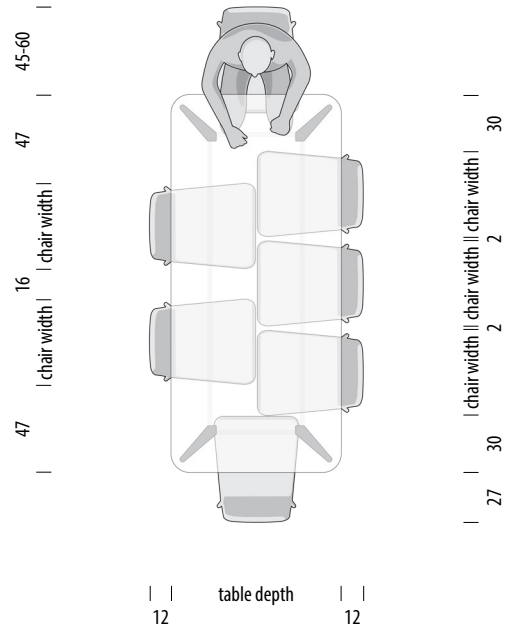

## Basic info

<b>Design</b>	Salih Teskeredžić	
<b>Product size</b>	W: 220, D: 90, H: 75	
<b>Packaging</b>	W: 226, D: 93, H: 13	
<b>Volume</b>	0,27 m <sup>3</sup>	
<b>Net weight</b>	51,8 kg	40,3 kg
<b>Gross weight</b>	57,2 kg (oak)	45,6 kg (linoleum)

**Stafa table 140 x 90** Size (cm)  
Item no: 034 / 3CD W: 140 D: 90 H: 75

**Stafa table 160 x 90** Size (cm)  
Item no: 035 / 3CE W: 160 D: 90 H: 75

# Stafa table

Ena chair | W: 45, D: 56, H: 84

0cm 100 140 160 180 200 220 240

Scale: 1:40

Version: 7-1-2022

deepest chair fit 6 chairs      max. seating places 8 chairs

deepest chair fit 6 chairs      max. seating places 8 chairs

# Stafa table

Fawn chair | W: 48, D: 48, H: 79

0cm 100 140 160 180 200 220 240

Scale: 1:40

Version: 7-1-2022

**Stafa round table Ø90** Size (cm)  
Item no: 100 W: Ø90 H: 75

**Stafa table 80 x 80** Size (cm)  
Item no: 2F5 / 381 W: 80 D: 80 H: 75