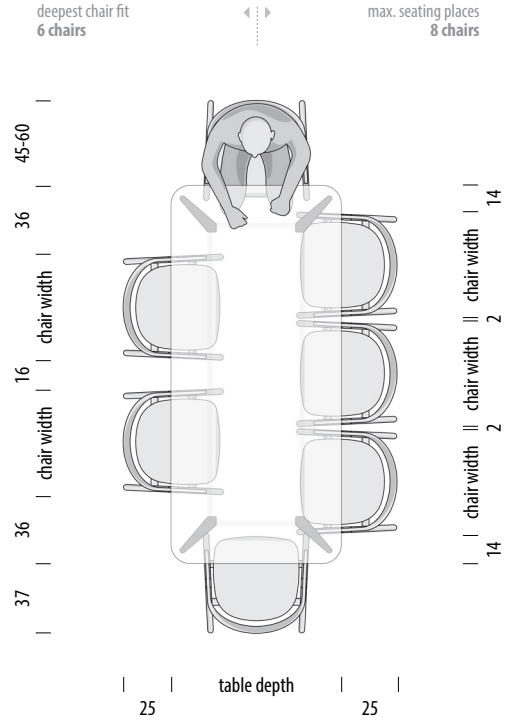

# Stafa table

Nora chair | W: 45, D: 47, H: 79

0cm 100 140 160 180 200 220 240

Scale: 1:40

Version: 7-1-2022

**Stafa round table Ø90** Size (cm)  
Item no: 100 W: Ø90 H: 75

**Stafa table 80 x 80** Size (cm)  
Item no: 2F5 / 381 W: 80 D: 80 H: 75

# Stafa table

Ava chair | W: 56, D: 53, H: 77

0cm 100 140 160 180 200 220 240

Scale: 1:40

Version: 7-1-2022

**Stafa round table Ø90** Size (cm)  
Item no: 100 W: Ø90 H: 75

**Stafa table 80 x 80** Size (cm)  
Item no: 2F5 / 381 W: 80 D: 80 H: 75

**Stafa table 140 x 90** Size (cm)  
Item no: 034 / 3CD W: 140 D: 90 H: 75

deepest chair fit  
4 chairs

max. seating places  
6 chairs

**Stafa table 160 x 90** Size (cm)  
Item no: 035 / 3CE W: 160 D: 90 H: 75

# Stafa table

Ava chair | W: 56, D: 53, H: 77

0cm 100 140 160 180 200 220 240

Scale: 1:40