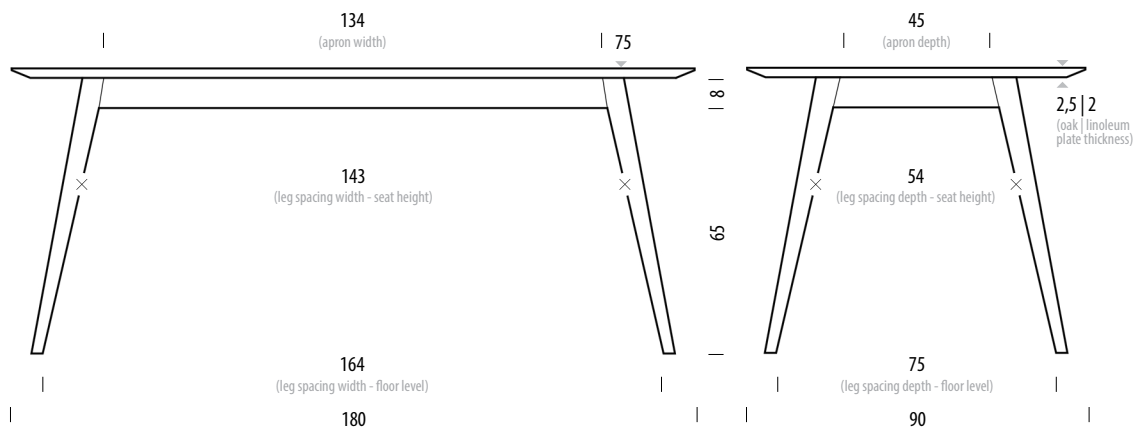

## Basic info

<b>Design</b>	Salih Teskeredžić	
<b>Product size</b>	W: 180, D: 90, H: 75	
<b>Packaging</b>	W: 186, D: 93, H: 13	
<b>Volume</b>	0,22 m <sup>3</sup>	
<b>Net weight</b>	45,5 kg	33,2 kg
<b>Gross weight</b>	49,9 kg	37,6 kg
	(oak)	(linoleum)

Item no. 036 / 3CF

Leg spacing	Width	Depth	Height
Floor level	164	75	
Seat height	143	54	
Apron height	134	45	

Assembly 15 min / 2 persons

Plate	Thickness
	2 / 2,5

## Basic info

<b>Design</b>	Salih Teskeredžić	
<b>Product size</b>	W: 200, D: 90, H: 75	
<b>Packaging</b>	W: 206, D: 93, H: 13	
<b>Volume</b>	0,25 m <sup>3</sup>	
<b>Net weight</b>	49,7 kg	37 kg
<b>Gross weight</b>	54,7 kg	41,8 kg
	(oak)	(linoleum)