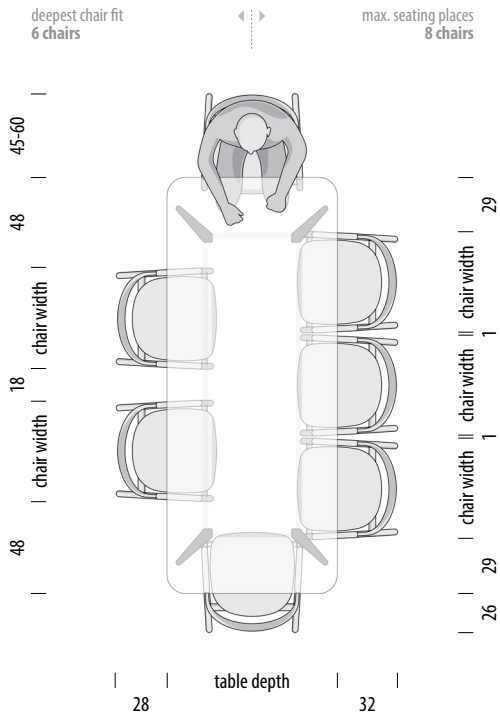

# Stafa table

Nora chair | W: 45, D: 47, H: 79

0cm 100 140 160 180 200 220 240

Scale: 1:40

Version: 7-1-2022

deepest chair fit  
6 chairs

max. seating places  
8 chairs

# Stafa table

Muna chair | W: 53, D: 53, H: 75

0cm 100 140 160 180 200 220 240

Scale: 1:40

Version: 7-1-2022

**Stafa round table Ø90** Size (cm)  
Item no: 100 W: Ø90 H: 75

**Stafa table 80 x 80** Size (cm)  
Item no: 2F5 / 381 W: 80 D: 80 H: 75

**Stafa table 140 x 90** Size (cm)  
Item no: 034 / 3CD W: 140 D: 90 H: 75

deepest chair fit  
4 chairs

max. seating places  
6 chairs

**Stafa table 160 x 90** Size (cm)  
Item no: 035 / 3CE W: 160 D: 90 H: 75

# Stafa table

Muna chair | W: 53, D: 53, H: 75

0cm 100 140 160 180 200 220 240

Scale: 1:40