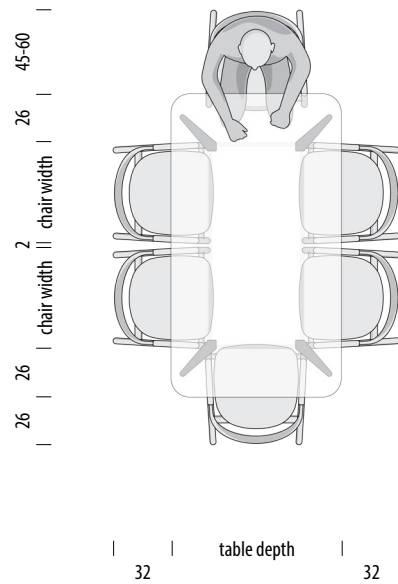

# Stafa table

Muna chair | W: 53, D: 53, H: 75

0cm 100 140 160 180 200 220 240

Scale: 1:40

Version: 7-1-2022

**Stafa round table Ø90** Size (cm)  
Item no: 100 W: Ø90 H: 75

**Stafa table 80 x 80** Size (cm)  
Item no: 2F5 / 381 W: 80 D: 80 H: 75

**Stafa table 140 x 90** Size (cm)  
Item no: 034 / 3CD W: 140 D: 90 H: 75

deepest chair fit  
4 chairs

max. seating places  
6 chairs

**Stafa table 160 x 90** Size (cm)  
Item no: 035 / 3CE W: 160 D: 90 H: 75