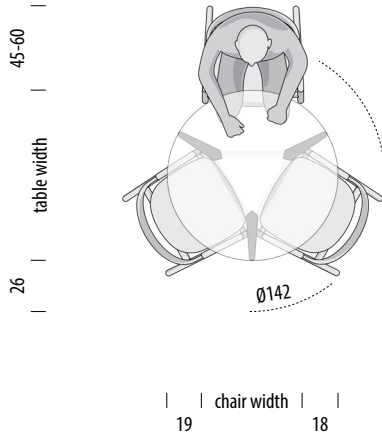

# Stafa table

Nora chair | W: 45, D: 47, H: 79

0cm 100 140 160 180 200 220 240

Scale: 1:40

Version: 7-1-2022

**Stafa round table Ø90** Size (cm)  
Item no: 100 W: Ø90 H: 75

**Stafa table 80 x 80** Size (cm)  
Item no: 2F5 / 381 W: 80 D: 80 H: 75

# Stafa table

Nora chair | W: 45, D: 47, H: 79

0cm 100 140 160 180 200 220 240

Scale: 1:40

Version: 7-1-2022

deepest chair fit  
6 chairs

max. seating places  
8 chairs

# Stafa table

Muna chair | W: 53, D: 53, H: 75

0cm 100 140 160 180 200 220 240

Scale: 1:40

Version: 7-1-2022

**Stafa round table Ø90** Size (cm)  
Item no: 100 W: Ø90 H: 75

**Stafa table 80 x 80** Size (cm)  
Item no: 2F5 / 381 W: 80 D: 80 H: 75

**Stafa table 140 x 90** Size (cm)  
Item no: 034 / 3CD W: 140 D: 90 H: 75

deepest chair fit  
4 chairs

max. seating places  
6 chairs

**Stafa table 160 x 90** Size (cm)  
Item no: 035 / 3CE W: 160 D: 90 H: 75