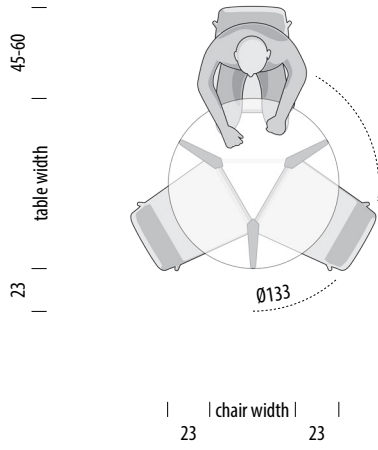

## Basic info

<b>Design</b>	Salih Teskeredžić	
<b>Product size</b>	W: 200, D: 90, H: 75	
<b>Packaging</b>	W: 206, D: 93, H: 13	
<b>Volume</b>	0,25 m <sup>3</sup>	
<b>Net weight</b>	49,7 kg	37 kg
<b>Gross weight</b>	54,7 kg	41,8 kg
	(oak)	(linoleum)

## Basic info

<b>Design</b>	Salih Teskeredžić	
<b>Product size</b>	W: 220, D: 90, H: 75	
<b>Packaging</b>	W: 226, D: 93, H: 13	
<b>Volume</b>	0,27 m <sup>3</sup>	
<b>Net weight</b>	51,8 kg	40,3 kg
<b>Gross weight</b>	57,2 kg (oak)	45,6 kg (linoleum)

# Stafa table

Ena chair | W: 45, D: 56, H: 84

0cm 100 140 160 180 200 220 240

Scale: 1:40

Version: 7-1-2022

**Stafa round table Ø90** Size (cm)  
Item no: 100 W: Ø90 H: 75

**Stafa table 80 x 80** Size (cm)  
Item no: 2F5 / 381 W: 80 D: 80 H: 75

**Stafa table 140 x 90** Size (cm)  
Item no: 034 / 3CD W: 140 D: 90 H: 75

**Stafa table 160 x 90** Size (cm)  
Item no: 035 / 3CE W: 160 D: 90 H: 75