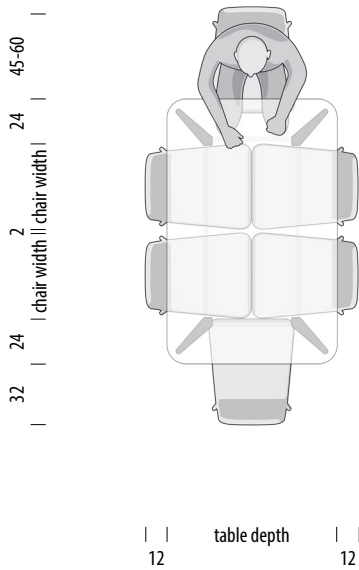

## Basic info

<b>Design</b>	Salih Teskeredžić	
<b>Product size</b>	W: 200, D: 90, H: 75	
<b>Packaging</b>	W: 206, D: 93, H: 13	
<b>Volume</b>	0,25 m <sup>3</sup>	
<b>Net weight</b>	49,7 kg	37 kg
<b>Gross weight</b>	54,7 kg	41,8 kg
	(oak)	(linoleum)

## Basic info

<b>Design</b>	Salih Teskeredžić	
<b>Product size</b>	W: 220, D: 90, H: 75	
<b>Packaging</b>	W: 226, D: 93, H: 13	
<b>Volume</b>	0,27 m <sup>3</sup>	
<b>Net weight</b>	51,8 kg	40,3 kg
<b>Gross weight</b>	57,2 kg (oak)	45,6 kg (linoleum)

# Stafa table

Ena chair | W: 45, D: 56, H: 84

0cm 100 140 160 180 200 220 240

Scale: 1:40

Version: 7-1-2022

**Stafa round table Ø90** Size (cm)  
Item no: 100 W: Ø90 H: 75

**Stafa table 80 x 80** Size (cm)  
Item no: 2F5 / 381 W: 80 D: 80 H: 75

**Stafa table 140 x 90** Size (cm)  
Item no: 034 / 3CD W: 140 D: 90 H: 75

**Stafa table 160 x 90** Size (cm)  
Item no: 035 / 3CE W: 160 D: 90 H: 75