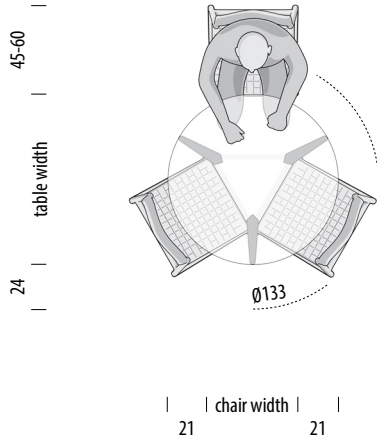

## Basic info

<b>Design</b>	Salih Teskeredžić	
<b>Product size</b>	W: 220, D: 90, H: 75	
<b>Packaging</b>	W: 226, D: 93, H: 13	
<b>Volume</b>	0,27 m <sup>3</sup>	
<b>Net weight</b>	51,8 kg	40,3 kg
<b>Gross weight</b>	57,2 kg (oak)	45,6 kg (linoleum)

# Stafa table

Ena chair | W: 45, D: 56, H: 84

0cm 100 140 160 180 200 220 240

Scale: 1:40

Version: 7-1-2022

deepest chair fit 6 chairs      max. seating places 8 chairs

deepest chair fit 6 chairs      max. seating places 8 chairs

# Stafa table

Fawn chair | W: 48, D: 48, H: 79

0cm 100 140 160 180 200 220 240

Scale: 1:40

Version: 7-1-2022

**Stafa round table Ø90** Size (cm)  
Item no: 100 W: Ø90 H: 75

**Stafa table 80 x 80** Size (cm)  
Item no: 2F5 / 381 W: 80 D: 80 H: 75

**Stafa table 140 x 90** Size (cm)  
Item no: 034 / 3CD W: 140 D: 90 H: 75

**Stafa table 160 x 90** Size (cm)  
Item no: 035 / 3CE W: 160 D: 90 H: 75