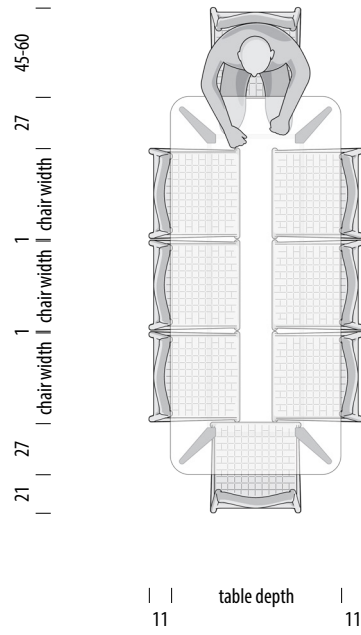

# Stafa table

Fawn chair | W: 48, D: 48, H: 79

0cm 100 140 160 180 200 220 240

Scale: 1:40

Version: 7-1-2022

**Stafa round table Ø90** Size (cm)  
Item no: 100 W: Ø90 H: 75

**Stafa table 80 x 80** Size (cm)  
Item no: 2F5 / 381 W: 80 D: 80 H: 75

**Stafa table 140 x 90** Size (cm)  
Item no: 034 / 3CD W: 140 D: 90 H: 75

**Stafa table 160 x 90** Size (cm)  
Item no: 035 / 3CE W: 160 D: 90 H: 75

# Stafa table

Fawn chair | W: 48, D: 48, H: 79

0cm 100 140 160 180 200 220 240

Scale: 1:40

deepest chair fit  
6 chairs

max. seating places  
8 chairs

# Stafa table

Nora chair | W: 45, D: 47, H: 79

0cm 100 140 160 180 200 220 240

Scale: 1:40

Version: 7-1-2022

**Stafa round table Ø90** Size (cm)  
Item no: 100 W: Ø90 H: 75

**Stafa table 80 x 80** Size (cm)  
Item no: 2F5 / 381 W: 80 D: 80 H: 75