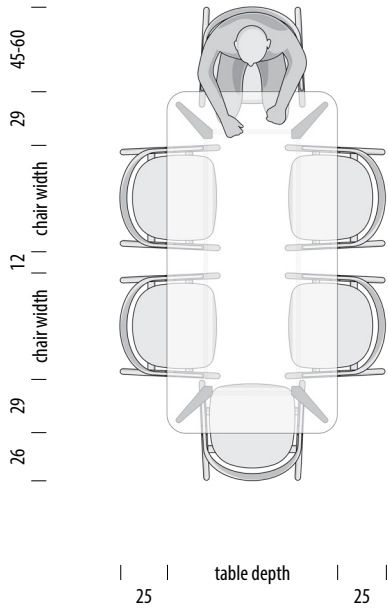

# Stafa table

Nora chair | W: 45, D: 47, H: 79

0cm 100 140 160 180 200 220 240

Scale: 1:40

Version: 7-1-2022

**Stafa round table Ø90** Size (cm)  
Item no: 100 W: Ø90 H: 75

**Stafa table 80 x 80** Size (cm)  
Item no: 2F5 / 381 W: 80 D: 80 H: 75

# Stafa table

Ava chair | W: 56, D: 53, H: 77

0cm 100 140 160 180 200 220 240

Scale: 1:40

Version: 7-1-2022

**Stafa round table Ø90** Size (cm)  
Item no: 100 W: Ø90 H: 75

**Stafa table 80 x 80** Size (cm)  
Item no: 2F5 / 381 W: 80 D: 80 H: 75

**Stafa table 140 x 90** Size (cm)  
Item no: 034 / 3CD W: 140 D: 90 H: 75

deepest chair fit  
4 chairs

max. seating places  
6 chairs

**Stafa table 160 x 90** Size (cm)  
Item no: 035 / 3CE W: 160 D: 90 H: 75

# Stafa table

Ava chair | W: 56, D: 53, H: 77

0cm 100 140 160 180 200 220 240

Scale: 1:40