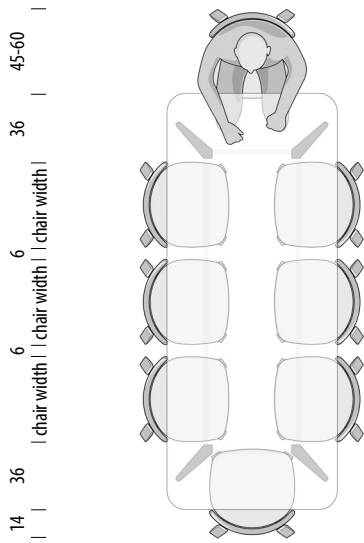

# Stafa table

Nora chair | W: 45, D: 47, H: 79

0cm 100 140 160 180 200 220 240

Scale: 1:40

Version: 7-1-2022

**Stafa round table Ø90** Size (cm)  
Item no: 100 W: Ø90 H: 75

**Stafa table 80 x 80** Size (cm)  
Item no: 2F5 / 381 W: 80 D: 80 H: 75

**Stafa table 140 x 90** Size (cm)  
Item no: 034 / 3CD W: 140 D: 90 H: 75

**Stafa table 160 x 90** Size (cm)  
Item no: 035 / 3CE W: 160 D: 90 H: 75

# Stafa table

Nora chair | W: 45, D: 47, H: 79

0cm 100 140 160 180 200 220 240

Scale: 1:40

Version: 7-1-2022

deepest chair fit  
6 chairs

max. seating places  
8 chairs

# Stafa table

Muna chair | W: 53, D: 53, H: 75

0cm 100 140 160 180 200 220 240

Scale: 1:40

Version: 7-1-2022

**Stafa round table Ø90** Size (cm)  
Item no: 100 W: Ø90 H: 75

**Stafa table 80 x 80** Size (cm)  
Item no: 2F5 / 381 W: 80 D: 80 H: 75