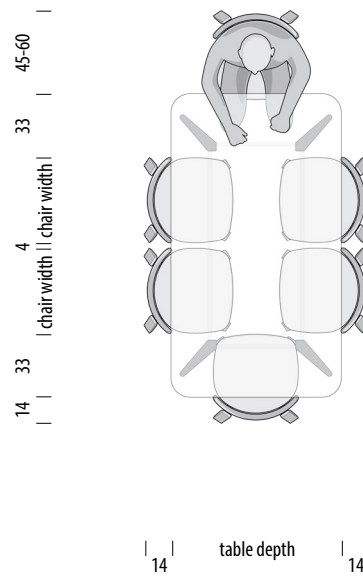

Stafa table 160 x 90 Size (cm)
Item no: 035 / 3CE W: 160 D: 90 H: 75