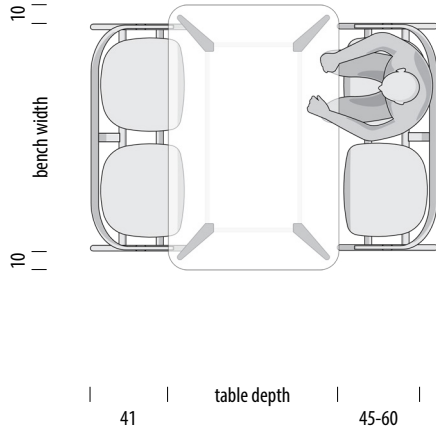

Stafa table

Ava bench | W: 120, D: 53, H: 77,5

0cm 100 140 160 180 200 220 240

Scale: 1:40

Version: 7-1-2022

Stafa table 140 x 90   **Size (cm)**
Item no: 034 / 3CD   W: 140   D: 90   H: 75

Stafa table 160 x 90   **Size (cm)**
Item no: 035 / 3CE   W: 160   D: 90   H: 75