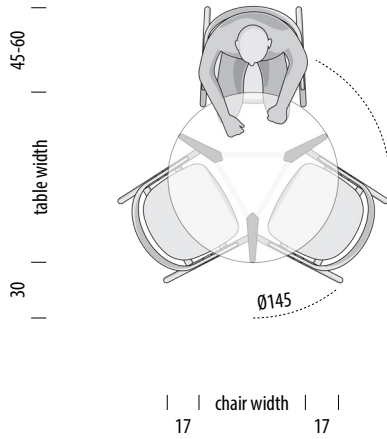

# Stafa table

Muna chair | W: 53, D: 53, H: 75

0cm 100 140 160 180 200 220 240

Scale: 1:40

# Stafa table

Ava chair | W: 56, D: 53, H: 77

0cm 100 140 160 180 200 220 240

Scale: 1:40

Version: 7-1-2022

**Stafa round table Ø90** Size (cm)  
Item no: 100 W: Ø90 H: 75

**Stafa table 80 x 80** Size (cm)  
Item no: 2F5 / 381 W: 80 D: 80 H: 75

**Stafa table 140 x 90** Size (cm)  
Item no: 034 / 3CD W: 140 D: 90 H: 75

deepest chair fit  
4 chairs

max. seating places  
6 chairs

**Stafa table 160 x 90** Size (cm)  
Item no: 035 / 3CE W: 160 D: 90 H: 75