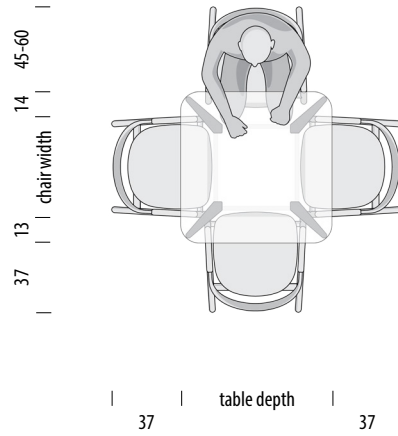

# Stafa table

Nora chair | W: 45, D: 47, H: 79

0cm 100 140 160 180 200 220 240

Scale: 1:40

Version: 7-1-2022

deepest chair fit  
6 chairs

max. seating places  
8 chairs

# Stafa table

Muna chair | W: 53, D: 53, H: 75

0cm 100 140 160 180 200 220 240

Scale: 1:40

Version: 7-1-2022

**Stafa round table Ø90** Size (cm)  
Item no: 100 W: Ø90 H: 75

**Stafa table 80 x 80** Size (cm)  
Item no: 2F5 / 381 W: 80 D: 80 H: 75

**Stafa table 140 x 90** Size (cm)  
Item no: 034 / 3CD W: 140 D: 90 H: 75

deepest chair fit  
4 chairs

max. seating places  
6 chairs

**Stafa table 160 x 90** Size (cm)  
Item no: 035 / 3CE W: 160 D: 90 H: 75