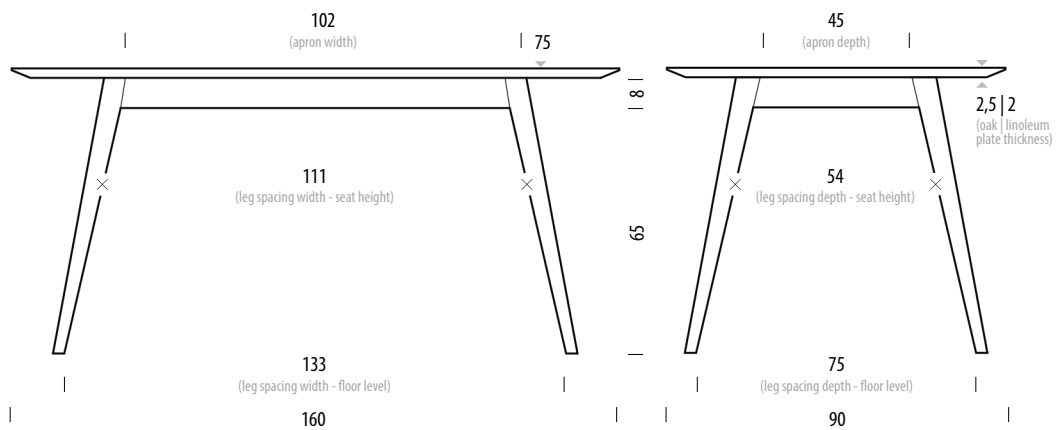

## Basic info

<b>Design</b>	Salih Teskeredžić	
<b>Product size</b>	W: 160, D: 90, H: 75	
<b>Packaging</b>	W: 166, D: 93, H: 13	
<b>Volume</b>	0,20 m <sup>3</sup>	
<b>Net weight</b>	40,1 kg	31,6 kg
<b>Gross weight</b>	44,1 kg	35,7 kg
	(oak)	(linoleum)

Item no. 035 / 3CE

Leg spacing	Width	Depth	Height
Floor level	133	75	
Seat height	111	54	
Apron height	102	45	

Assembly 15 min / 2 persons

Plate	Thickness
	2 / 2,5

## Basic info

<b>Design</b>	Salih Teskeredžić	
<b>Product size</b>	W: 180, D: 90, H: 75	
<b>Packaging</b>	W: 186, D: 93, H: 13	
<b>Volume</b>	0,22 m <sup>3</sup>	
<b>Net weight</b>	45,5 kg	33,2 kg
<b>Gross weight</b>	49,9 kg	37,6 kg
	(oak)	(linoleum)