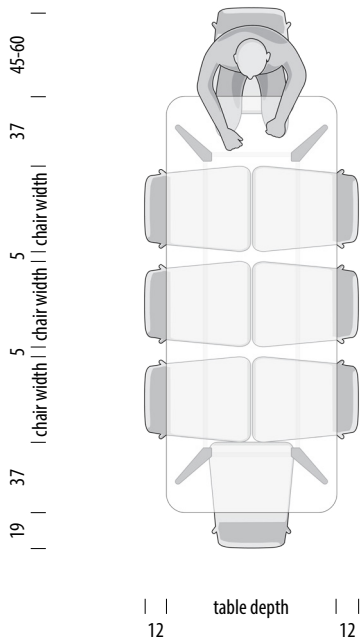

## Basic info

<b>Design</b>	Salih Teskeredžić	
<b>Product size</b>	W: 200, D: 90, H: 75	
<b>Packaging</b>	W: 206, D: 93, H: 13	
<b>Volume</b>	0,25 m <sup>3</sup>	
<b>Net weight</b>	49,7 kg	37 kg
<b>Gross weight</b>	54,7 kg	41,8 kg
	(oak)	(linoleum)

## Basic info

<b>Design</b>	Salih Teskeredžić	
<b>Product size</b>	W: 220, D: 90, H: 75	
<b>Packaging</b>	W: 226, D: 93, H: 13	
<b>Volume</b>	0,27 m <sup>3</sup>	
<b>Net weight</b>	51,8 kg	40,3 kg
<b>Gross weight</b>	57,2 kg (oak)	45,6 kg (linoleum)

# Stafa table

Ena chair | W: 45, D: 56, H: 84

0cm 100 140 160 180 200 220 240

Scale: 1:40

Version: 7-1-2022

deepest chair fit 6 chairs      max. seating places 8 chairs

deepest chair fit 6 chairs      max. seating places 8 chairs

# Stafa table

Fawn chair | W: 48, D: 48, H: 79

0cm 100 140 160 180 200 220 240

Scale: 1:40

Version: 7-1-2022

**Stafa round table Ø90** Size (cm)  
Item no: 100 W: Ø90 H: 75

**Stafa table 80 x 80** Size (cm)  
Item no: 2F5 / 381 W: 80 D: 80 H: 75