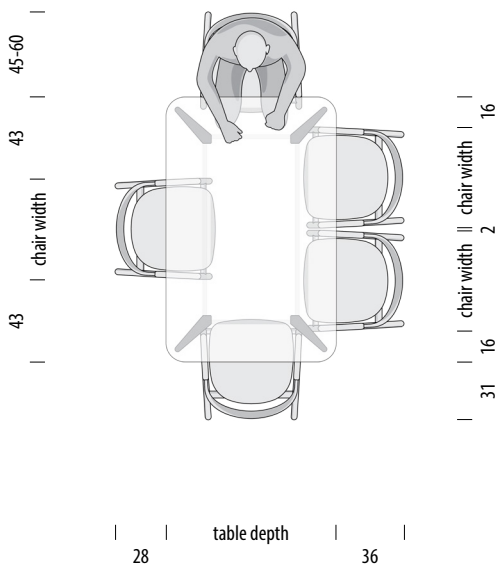

# Stafa table

Nora chair | W: 45, D: 47, H: 79

0cm 100 140 160 180 200 220 240

Scale: 1:40

Version: 7-1-2022

deepest chair fit  
6 chairs

max. seating places  
8 chairs

# Stafa table

Muna chair | W: 53, D: 53, H: 75

0cm 100 140 160 180 200 220 240

Scale: 1:40

Version: 7-1-2022

**Stafa round table Ø90** Size (cm)  
Item no: 100 W: Ø90 H: 75

**Stafa table 80 x 80** Size (cm)  
Item no: 2F5 / 381 W: 80 D: 80 H: 75

**Stafa table 140 x 90** Size (cm)  
Item no: 034 / 3CD W: 140 D: 90 H: 75

deepest chair fit  
4 chairs

max. seating places  
6 chairs

**Stafa table 160 x 90** Size (cm)  
Item no: 035 / 3CE W: 160 D: 90 H: 75