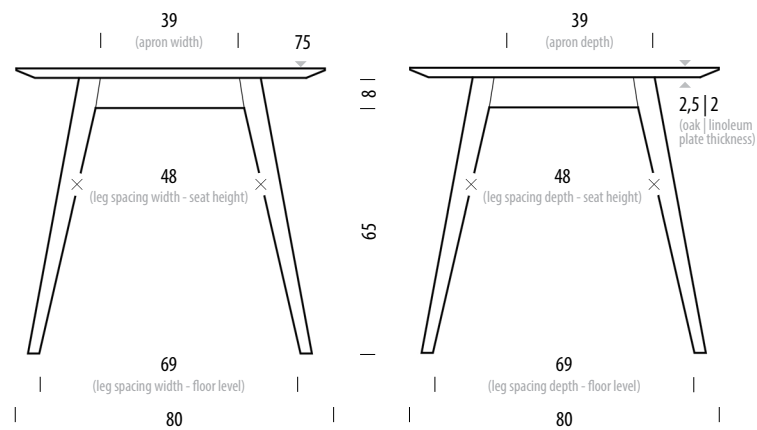

## Basic info

**Design** Salih Teskeredžić

**Product size** W: Ø90, H: 75

**Packaging** W: 96, D: 95, H: 13

**Volume** 0,12 m<sup>3</sup>

**Net weight** 17,8 kg

**Gross weight** 20 kg

## Basic info

<b>Design</b>	Salih Teskeredžić	
<b>Product size</b>	W: 80, D: 80, H: 75	
<b>Packaging</b>	W: 85, D: 85, H: 13	
<b>Volume</b>	0,09 m <sup>3</sup>	
<b>Net weight</b>	18,4 kg	13 kg
<b>Gross weight</b>	21,9 kg (oak)	15,5 kg (linoleum)

Item no. 2F5 / 381

Leg spacing	Width	Depth	Height
Floor level	69	69	
Seat height	48	48	
Apron height	39	39	

Assembly 15 min / 2 persons

Plate	Thickness
	2 / 2,5

## Basic info

<b>Design</b>	Salih Teskeredžić	
<b>Product size</b>	W: 140, D: 90, H: 75	
<b>Packaging</b>	W: 146, D: 93, H: 13	
<b>Volume</b>	0,17 m <sup>3</sup>	
<b>Net weight</b>	37,2 kg	28,1 kg
<b>Gross weight</b>	40,7 kg	31,5 kg
	(oak)	(linoleum)