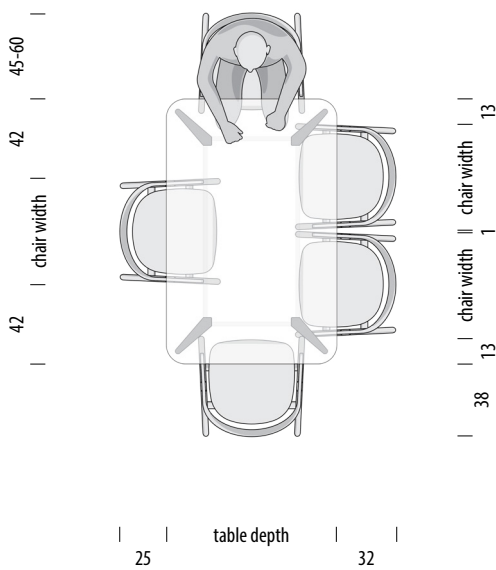

# Stafa table

Muna chair | W: 53, D: 53, H: 75

0cm 100 140 160 180 200 220 240

Scale: 1:40

# Stafa table

Ava chair | W: 56, D: 53, H: 77

0cm 100 140 160 180 200 220 240

Scale: 1:40

Version: 7-1-2022

**Stafa round table Ø90** Size (cm)  
Item no: 100 W: Ø90 H: 75

**Stafa table 80 x 80** Size (cm)  
Item no: 2F5 / 381 W: 80 D: 80 H: 75

**Stafa table 140 x 90** Size (cm)  
Item no: 034 / 3CD W: 140 D: 90 H: 75

deepest chair fit  
4 chairs

max. seating places  
6 chairs

**Stafa table 160 x 90** Size (cm)  
Item no: 035 / 3CE W: 160 D: 90 H: 75