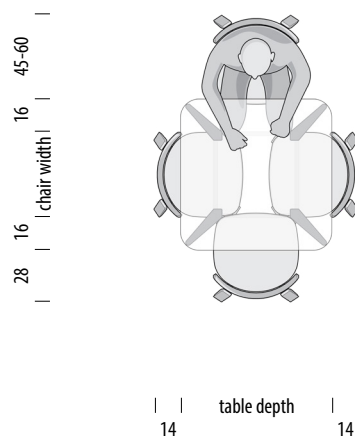

## Basic info

<b>Design</b>	Salih Teskeredžić	
<b>Product size</b>	W: 220, D: 90, H: 75	
<b>Packaging</b>	W: 226, D: 93, H: 13	
<b>Volume</b>	0,27 m <sup>3</sup>	
<b>Net weight</b>	51,8 kg	40,3 kg
<b>Gross weight</b>	57,2 kg (oak)	45,6 kg (linoleum)

# Stafa table

Fawn chair | W: 48, D: 48, H: 79

0cm 100 140 160 180 200 220 240

Scale: 1:40

deepest chair fit  
6 chairs

max. seating places  
8 chairs

# Stafa table

Nora chair | W: 45, D: 47, H: 79

0cm 100 140 160 180 200 220 240

Scale: 1:40

Version: 7-1-2022

**Stafa round table Ø90** Size (cm)  
Item no: 100 W: Ø90 H: 75

**Stafa table 80 x 80** Size (cm)  
Item no: 2F5 / 381 W: 80 D: 80 H: 75

**Stafa table 140 x 90** Size (cm)  
Item no: 034 / 3CD W: 140 D: 90 H: 75

**Stafa table 160 x 90** Size (cm)  
Item no: 035 / 3CE W: 160 D: 90 H: 75