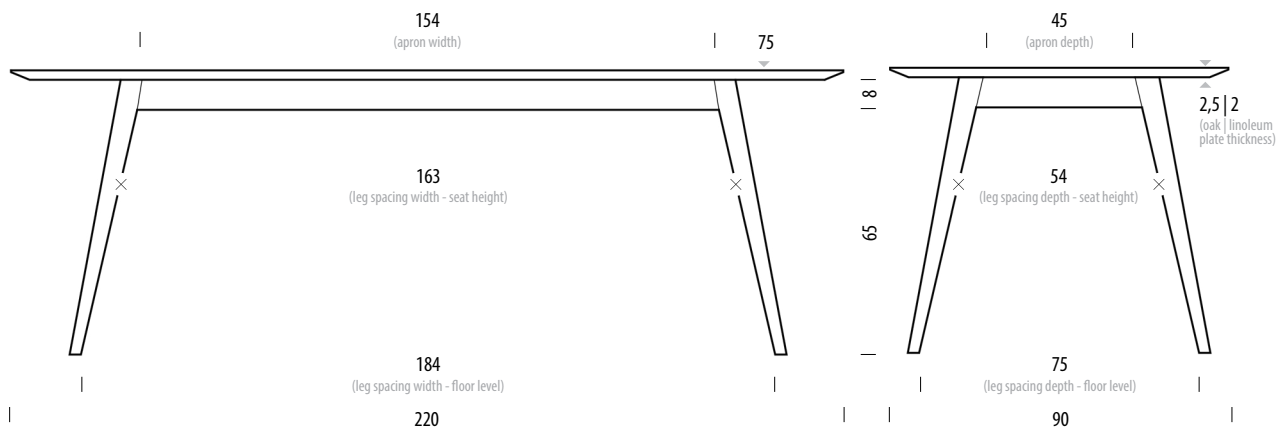

## Basic info

<b>Design</b>	Salih Teskeredžić	
<b>Product size</b>	W: 220, D: 90, H: 75	
<b>Packaging</b>	W: 226, D: 93, H: 13	
<b>Volume</b>	0,27 m <sup>3</sup>	
<b>Net weight</b>	51,8 kg	40,3 kg
<b>Gross weight</b>	57,2 kg (oak)	45,6 kg (linoleum)

Item no. 038 / 3D1

Leg spacing	Width	Depth	Height
Floor level	184	75	
Seat height	163	54	
Apron height	154	45	

Assembly 15 min / 2 persons

Plate	Thickness
	2 / 2,5