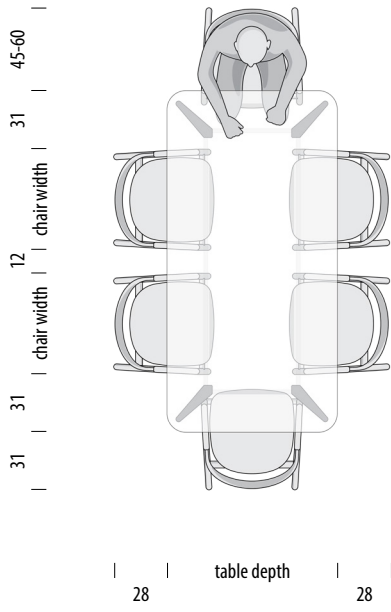

# Stafa table

Nora chair | W: 45, D: 47, H: 79

0cm 100 140 160 180 200 220 240

Scale: 1:40

Version: 7-1-2022

**Stafa round table Ø90** Size (cm)  
Item no: 100 W: Ø90 H: 75

**Stafa table 80 x 80** Size (cm)  
Item no: 2F5 / 381 W: 80 D: 80 H: 75

# Stafa table

Muna chair | W: 53, D: 53, H: 75

0cm 100 140 160 180 200 220 240

Scale: 1:40

Version: 7-1-2022

**Stafa round table Ø90** Size (cm)  
Item no: 100 W: Ø90 H: 75

**Stafa table 80 x 80** Size (cm)  
Item no: 2F5 / 381 W: 80 D: 80 H: 75

**Stafa table 140 x 90** Size (cm)  
Item no: 034 / 3CD W: 140 D: 90 H: 75

deepest chair fit  
4 chairs

max. seating places  
6 chairs

**Stafa table 160 x 90** Size (cm)  
Item no: 035 / 3CE W: 160 D: 90 H: 75

# Stafa table

Muna chair | W: 53, D: 53, H: 75

0cm 100 140 160 180 200 220 240

Scale: 1:40