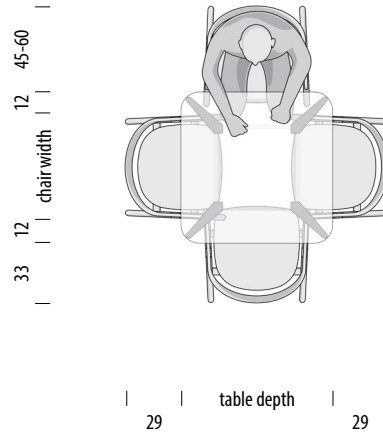

# Stafa table

Ava chair | W: 56, D: 53, H: 77

0cm 100 140 160 180 200 220 240

Scale: 1:40

Version: 7-1-2022

**Stafa round table Ø90** Size (cm)  
Item no: 100 W: Ø90 H: 75

**Stafa table 80 x 80** Size (cm)  
Item no: 2F5 / 381 W: 80 D: 80 H: 75

**Stafa table 140 x 90** Size (cm)  
Item no: 034 / 3CD W: 140 D: 90 H: 75

deepest chair fit  
4 chairs

max. seating places  
6 chairs

**Stafa table 160 x 90** Size (cm)  
Item no: 035 / 3CE W: 160 D: 90 H: 75