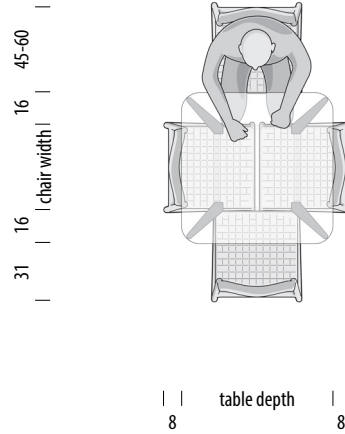

## Basic info

<b>Design</b>	Salih Teskeredžić	
<b>Product size</b>	W: 220, D: 90, H: 75	
<b>Packaging</b>	W: 226, D: 93, H: 13	
<b>Volume</b>	0,27 m <sup>3</sup>	
<b>Net weight</b>	51,8 kg	40,3 kg
<b>Gross weight</b>	57,2 kg (oak)	45,6 kg (linoleum)

# Stafa table

Ena chair | W: 45, D: 56, H: 84

0cm 100 140 160 180 200 220 240

Scale: 1:40

Version: 7-1-2022

deepest chair fit 6 chairs      max. seating places 8 chairs

deepest chair fit 6 chairs      max. seating places 8 chairs

# Stafa table

Fawn chair | W: 48, D: 48, H: 79

0cm 100 140 160 180 200 220 240

Scale: 1:40

Version: 7-1-2022

**Stafa round table Ø90** Size (cm)  
Item no: 100 W: Ø90 H: 75

**Stafa table 80 x 80** Size (cm)  
Item no: 2F5 / 381 W: 80 D: 80 H: 75

**Stafa table 140 x 90** Size (cm)  
Item no: 034 / 3CD W: 140 D: 90 H: 75

**Stafa table 160 x 90** Size (cm)  
Item no: 035 / 3CE W: 160 D: 90 H: 75