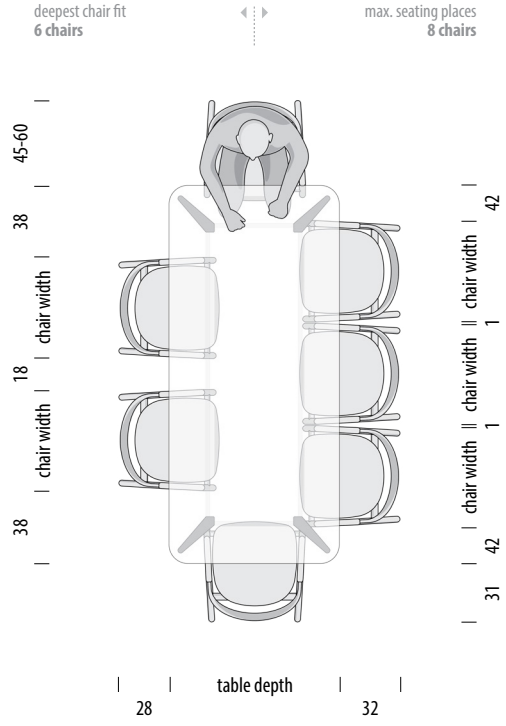

# Stafa table

Nora chair | W: 45, D: 47, H: 79

0cm 100 140 160 180 200 220 240

Scale: 1:40

Version: 7-1-2022

**Stafa round table Ø90** Size (cm)  
Item no: 100 W: Ø90 H: 75

**Stafa table 80 x 80** Size (cm)  
Item no: 2F5 / 381 W: 80 D: 80 H: 75

# Stafa table

Muna chair | W: 53, D: 53, H: 75

0cm 100 140 160 180 200 220 240

Scale: 1:40

Version: 7-1-2022

**Stafa round table Ø90** Size (cm)  
Item no: 100 W: Ø90 H: 75

**Stafa table 80 x 80** Size (cm)  
Item no: 2F5 / 381 W: 80 D: 80 H: 75

**Stafa table 140 x 90** Size (cm)  
Item no: 034 / 3CD W: 140 D: 90 H: 75

deepest chair fit  
4 chairs

max. seating places  
6 chairs

**Stafa table 160 x 90** Size (cm)  
Item no: 035 / 3CE W: 160 D: 90 H: 75

# Stafa table

Muna chair | W: 53, D: 53, H: 75

0cm 100 140 160 180 200 220 240

Scale: 1:40