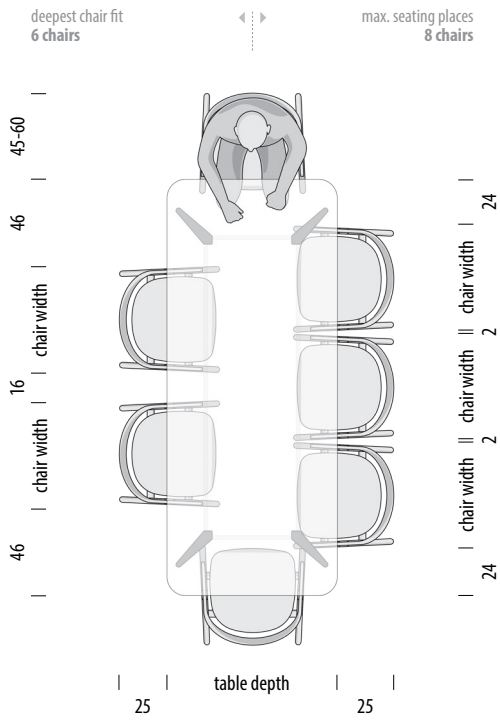

# Stafa table

Nora chair | W: 45, D: 47, H: 79

0cm 100 140 160 180 200 220 240

Scale: 1:40

Version: 7-1-2022

**Stafa round table Ø90** Size (cm)  
Item no: 100 W: Ø90 H: 75

**Stafa table 80 x 80** Size (cm)  
Item no: 2F5 / 381 W: 80 D: 80 H: 75

# Stafa table

Ava chair | W: 56, D: 53, H: 77

0cm 100 140 160 180 200 220 240

Scale: 1:40

Version: 7-1-2022

**Stafa round table Ø90** Size (cm)  
Item no: 100 W: Ø90 H: 75

**Stafa table 80 x 80** Size (cm)  
Item no: 2F5 / 381 W: 80 D: 80 H: 75

**Stafa table 140 x 90** Size (cm)  
Item no: 034 / 3CD W: 140 D: 90 H: 75

deepest chair fit  
4 chairs

max. seating places  
6 chairs

**Stafa table 160 x 90** Size (cm)  
Item no: 035 / 3CE W: 160 D: 90 H: 75

# Stafa table

Ava chair | W: 56, D: 53, H: 77

0cm 100 140 160 180 200 220 240

Scale: 1:40