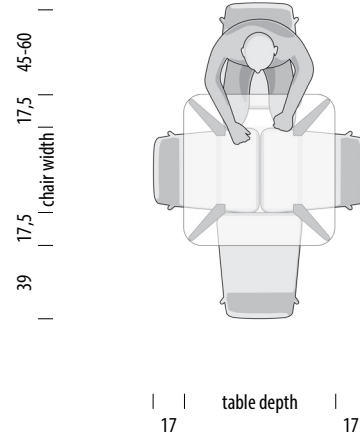

## Basic info

<b>Design</b>	Salih Teskeredžić	
<b>Product size</b>	W: 180, D: 90, H: 75	
<b>Packaging</b>	W: 186, D: 93, H: 13	
<b>Volume</b>	0,22 m <sup>3</sup>	
<b>Net weight</b>	45,5 kg	33,2 kg
<b>Gross weight</b>	49,9 kg	37,6 kg
	(oak)	(linoleum)

## Basic info

<b>Design</b>	Salih Teskeredžić	
<b>Product size</b>	W: 200, D: 90, H: 75	
<b>Packaging</b>	W: 206, D: 93, H: 13	
<b>Volume</b>	0,25 m <sup>3</sup>	
<b>Net weight</b>	49,7 kg	37 kg
<b>Gross weight</b>	54,7 kg	41,8 kg
	(oak)	(linoleum)

## Basic info

<b>Design</b>	Salih Teskeredžić	
<b>Product size</b>	W: 220, D: 90, H: 75	
<b>Packaging</b>	W: 226, D: 93, H: 13	
<b>Volume</b>	0,27 m <sup>3</sup>	
<b>Net weight</b>	51,8 kg	40,3 kg
<b>Gross weight</b>	57,2 kg (oak)	45,6 kg (linoleum)

# Stafa table

Ena chair | W: 45, D: 56, H: 84

0cm 100 140 160 180 200 220 240

Scale: 1:40

Version: 7-1-2022

**Stafa round table Ø90** Size (cm)  
Item no: 100 W: Ø90 H: 75

**Stafa table 80 x 80** Size (cm)  
Item no: 2F5 / 381 W: 80 D: 80 H: 75