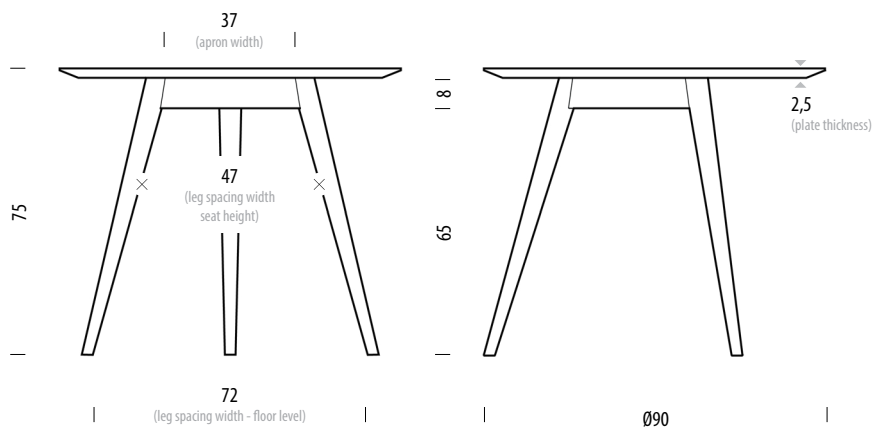

## Basic info

**Design** Salih Teskeredžić

**Product size** W: Ø90, H: 75

**Packaging** W: 96, D: 95, H: 13

**Volume** 0,12 m<sup>3</sup>

**Net weight** 17,8 kg

**Gross weight** 20 kg

### Item no. 100

Leg spacing	Width	Depth	Height
Floor level	72		
Seat height	47		
Apron height	37		

Assembly 15 min / 2 persons

Plate	Thickness
	2,5