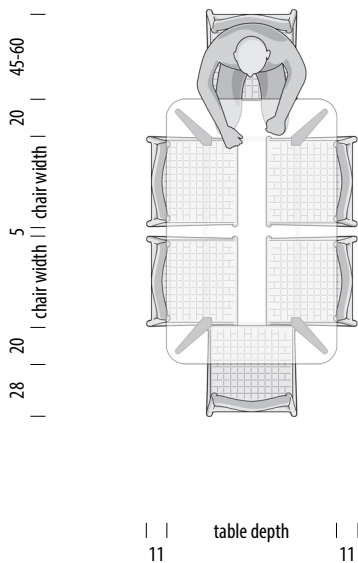

## Basic info

<b>Design</b>	Salih Teskeredžić	
<b>Product size</b>	W: 220, D: 90, H: 75	
<b>Packaging</b>	W: 226, D: 93, H: 13	
<b>Volume</b>	0,27 m <sup>3</sup>	
<b>Net weight</b>	51,8 kg	40,3 kg
<b>Gross weight</b>	57,2 kg (oak)	45,6 kg (linoleum)

# Stafa table

Ena chair | W: 45, D: 56, H: 84

0cm 100 140 160 180 200 220 240

Scale: 1:40

Version: 7-1-2022

deepest chair fit 6 chairs      max. seating places 8 chairs

deepest chair fit 6 chairs      max. seating places 8 chairs

# Stafa table

Fawn chair | W: 48, D: 48, H: 79

0cm 100 140 160 180 200 220 240

Scale: 1:40

Version: 7-1-2022

**Stafa round table Ø90** Size (cm)  
Item no: 100 W: Ø90 H: 75

**Stafa table 80 x 80** Size (cm)  
Item no: 2F5 / 381 W: 80 D: 80 H: 75

**Stafa table 140 x 90** Size (cm)  
Item no: 034 / 3CD W: 140 D: 90 H: 75

**Stafa table 160 x 90** Size (cm)  
Item no: 035 / 3CE W: 160 D: 90 H: 75