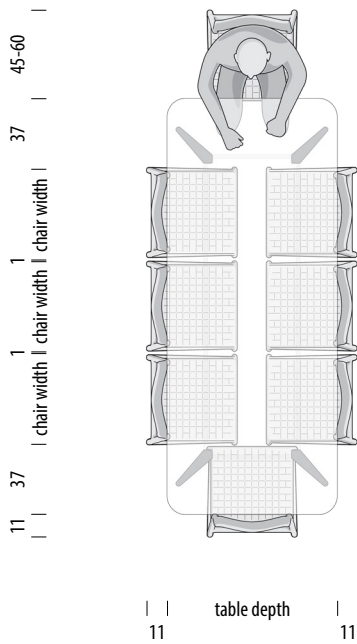

## Basic info

<b>Design</b>	Salih Teskeredžić	
<b>Product size</b>	W: 220, D: 90, H: 75	
<b>Packaging</b>	W: 226, D: 93, H: 13	
<b>Volume</b>	0,27 m <sup>3</sup>	
<b>Net weight</b>	51,8 kg	40,3 kg
<b>Gross weight</b>	57,2 kg (oak)	45,6 kg (linoleum)

# Stafa table

Fawn chair | W: 48, D: 48, H: 79

0cm 100 140 160 180 200 220 240

Scale: 1:40

Version: 7-1-2022

**Stafa round table Ø90** Size (cm)  
Item no: 100 W: Ø90 H: 75

**Stafa table 80 x 80** Size (cm)  
Item no: 2F5 / 381 W: 80 D: 80 H: 75

# Stafa table

Fawn chair | W: 48, D: 48, H: 79

0cm 100 140 160 180 200 220 240

Scale: 1:40

deepest chair fit  
6 chairs

max. seating places  
8 chairs

# Stafa table

Nora chair | W: 45, D: 47, H: 79

0cm 100 140 160 180 200 220 240

Scale: 1:40

Version: 7-1-2022

**Stafa round table Ø90** Size (cm)  
Item no: 100 W: Ø90 H: 75

**Stafa table 80 x 80** Size (cm)  
Item no: 2F5 / 381 W: 80 D: 80 H: 75