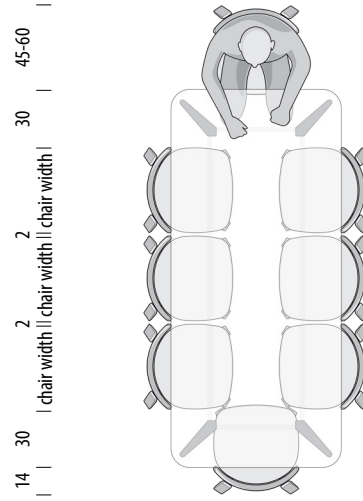

# Stafa table

Nora chair | W: 45, D: 47, H: 79

0cm 100 140 160 180 200 220 240

Scale: 1:40

Version: 7-1-2022

deepest chair fit  
6 chairs

max. seating places  
8 chairs

# Stafa table

Muna chair | W: 53, D: 53, H: 75

0cm 100 140 160 180 200 220 240

Scale: 1:40

Version: 7-1-2022

**Stafa round table Ø90** Size (cm)  
Item no: 100 W: Ø90 H: 75

**Stafa table 80 x 80** Size (cm)  
Item no: 2F5 / 381 W: 80 D: 80 H: 75