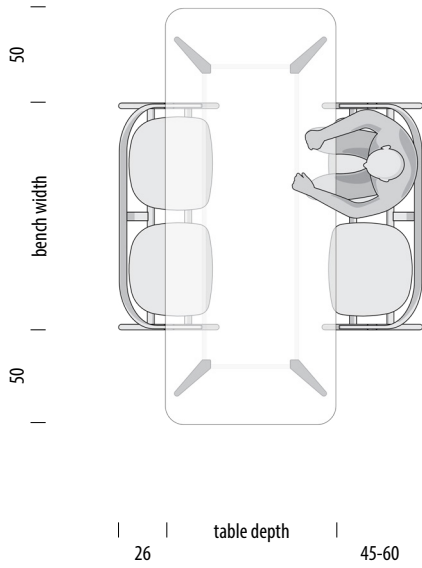

**Stafa table 160 x 90**      **Size (cm)**  
 Item no: 035 / 3CE      W: 160      D: 90      H: 75

**Stafa table 180 x 90**      **Size (cm)**  
 Item no: 036 / 3CF      W: 180      D: 90      H: 75

**Stafa table 200 x 90**      **Size (cm)**  
 Item no: 037 / 3D0      W: 200      D: 90      H: 75

# Stafa table

Ava bench | W: 120, D: 53, H: 77,5

0cm 100 140 160 180 200 220 240

Scale: 1:40

Version: 7-1-2022

**Stafa table 220 x 90**  
Item no: 038 / 3D1

**Size (cm)**  
W: 220 D: 90 H: 75