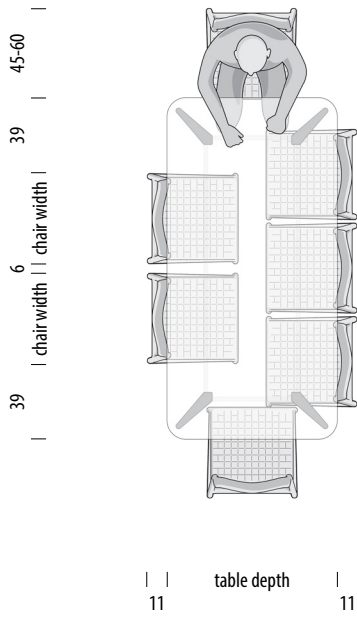

# Stafa table

Fawn chair | W: 48, D: 48, H: 79

0cm 100 140 160 180 200 220 240

Scale: 1:40

Version: 7-1-2022

**Stafa round table Ø90** Size (cm)  
Item no: 100 W: Ø90 H: 75

**Stafa table 80 x 80** Size (cm)  
Item no: 2F5 / 381 W: 80 D: 80 H: 75

**Stafa table 140 x 90** Size (cm)  
Item no: 034 / 3CD W: 140 D: 90 H: 75

**Stafa table 160 x 90** Size (cm)  
Item no: 035 / 3CE W: 160 D: 90 H: 75

# Stafa table

Fawn chair | W: 48, D: 48, H: 79

0cm 100 140 160 180 200 220 240

Scale: 1:40

deepest chair fit  
6 chairs

max. seating places  
8 chairs

# Stafa table

Nora chair | W: 45, D: 47, H: 79

0cm 100 140 160 180 200 220 240

Scale: 1:40

Version: 7-1-2022

**Stafa round table Ø90** Size (cm)  
Item no: 100 W: Ø90 H: 75

**Stafa table 80 x 80** Size (cm)  
Item no: 2F5 / 381 W: 80 D: 80 H: 75