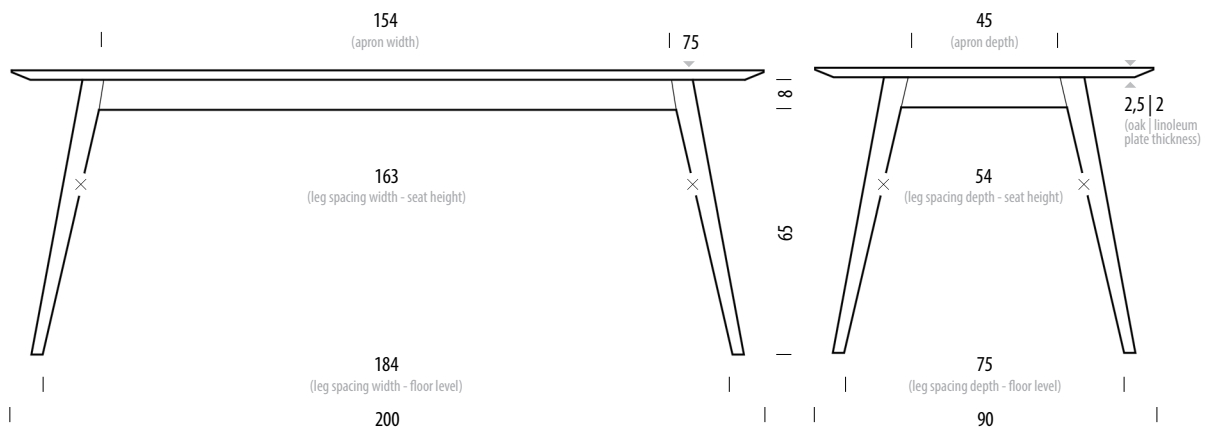

## Basic info

<b>Design</b>	Salih Teskeredžić	
<b>Product size</b>	W: 200, D: 90, H: 75	
<b>Packaging</b>	W: 206, D: 93, H: 13	
<b>Volume</b>	0,25 m <sup>3</sup>	
<b>Net weight</b>	49,7 kg	37 kg
<b>Gross weight</b>	54,7 kg	41,8 kg
	(oak)	(linoleum)

Item no. 037 / 3D0

Leg spacing	Width	Depth	Height
Floor level	184	75	
Seat height	163	54	
Apron height	154	45	

Assembly 15 min / 2 persons

Plate	Thickness
	2 / 2,5