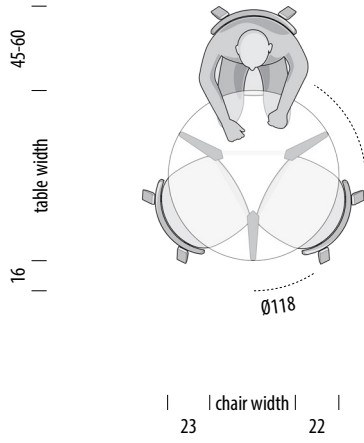

## Basic info

<b>Design</b>	Salih Teskeredžić	
<b>Product size</b>	W: 220, D: 90, H: 75	
<b>Packaging</b>	W: 226, D: 93, H: 13	
<b>Volume</b>	0,27 m <sup>3</sup>	
<b>Net weight</b>	51,8 kg	40,3 kg
<b>Gross weight</b>	57,2 kg (oak)	45,6 kg (linoleum)

# Stafa table

Fawn chair | W: 48, D: 48, H: 79

0cm 100 140 160 180 200 220 240

Scale: 1:40

deepest chair fit  
6 chairs

max. seating places  
8 chairs

# Stafa table

Nora chair | W: 45, D: 47, H: 79

0cm 100 140 160 180 200 220 240

Scale: 1:40

Version: 7-1-2022

**Stafa round table Ø90** Size (cm)  
Item no: 100 W: Ø90 H: 75

**Stafa table 80 x 80** Size (cm)  
Item no: 2F5 / 381 W: 80 D: 80 H: 75

**Stafa table 140 x 90** Size (cm)  
Item no: 034 / 3CD W: 140 D: 90 H: 75

**Stafa table 160 x 90** Size (cm)  
Item no: 035 / 3CE W: 160 D: 90 H: 75