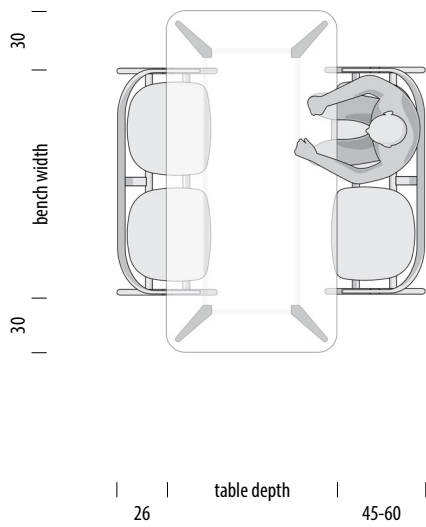

# Stafa table

Ava chair | W: 56, D: 53, H: 77

0cm 100 140 160 180 200 220 240

Scale: 1:40

# Stafa table

Ava bench | W: 120, D: 53, H: 77,5

0cm 100 140 160 180 200 220 240

Scale: 1:40

Version: 7-1-2022

**Stafa table 140 x 90**      **Size (cm)**  
 Item no: 034 / 3CD      W: 140      D: 90      H: 75

**Stafa table 160 x 90**      **Size (cm)**  
 Item no: 035 / 3CE      W: 160      D: 90      H: 75

**Stafa table 180 x 90**      **Size (cm)**  
 Item no: 036 / 3CF      W: 180      D: 90      H: 75

**Stafa table 200 x 90**      **Size (cm)**  
 Item no: 037 / 3D0      W: 200      D: 90      H: 75