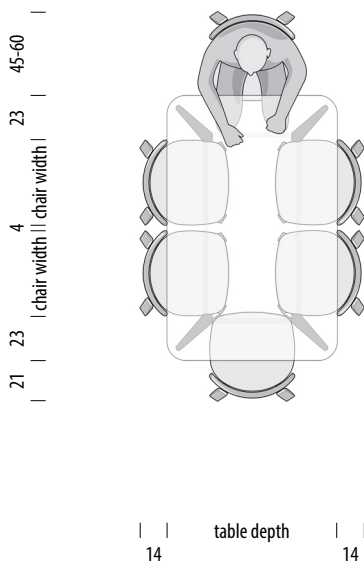

## Basic info

<b>Design</b>	Salih Teskeredžić	
<b>Product size</b>	W: 220, D: 90, H: 75	
<b>Packaging</b>	W: 226, D: 93, H: 13	
<b>Volume</b>	0,27 m <sup>3</sup>	
<b>Net weight</b>	51,8 kg	40,3 kg
<b>Gross weight</b>	57,2 kg (oak)	45,6 kg (linoleum)

# Stafa table

Fawn chair | W: 48, D: 48, H: 79

0cm 100 140 160 180 200 220 240

Scale: 1:40

deepest chair fit  
6 chairs

max. seating places  
8 chairs

# Stafa table

Nora chair | W: 45, D: 47, H: 79

0cm 100 140 160 180 200 220 240

Scale: 1:40

Version: 7-1-2022

**Stafa round table Ø90** Size (cm)  
Item no: 100 W: Ø90 H: 75

**Stafa table 80 x 80** Size (cm)  
Item no: 2F5 / 381 W: 80 D: 80 H: 75

**Stafa table 140 x 90** Size (cm)  
Item no: 034 / 3CD W: 140 D: 90 H: 75

**Stafa table 160 x 90** Size (cm)  
Item no: 035 / 3CE W: 160 D: 90 H: 75