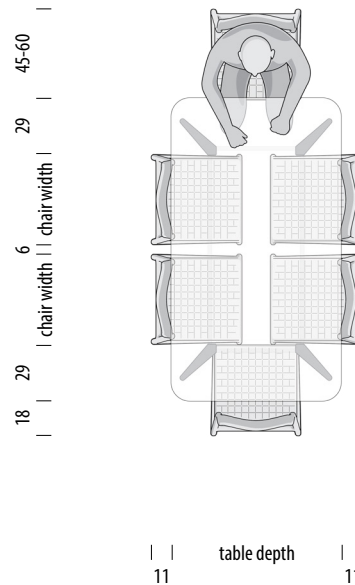

## Basic info

<b>Design</b>	Salih Teskeredžić	
<b>Product size</b>	W: 220, D: 90, H: 75	
<b>Packaging</b>	W: 226, D: 93, H: 13	
<b>Volume</b>	0,27 m <sup>3</sup>	
<b>Net weight</b>	51,8 kg	40,3 kg
<b>Gross weight</b>	57,2 kg (oak)	45,6 kg (linoleum)

# Stafa table

Ena chair | W: 45, D: 56, H: 84

0cm 100 140 160 180 200 220 240

Scale: 1:40

Version: 7-1-2022

deepest chair fit 6 chairs      max. seating places 8 chairs

deepest chair fit 6 chairs      max. seating places 8 chairs

# Stafa table

Fawn chair | W: 48, D: 48, H: 79

0cm 100 140 160 180 200 220 240

Scale: 1:40

Version: 7-1-2022

**Stafa round table Ø90** Size (cm)  
Item no: 100 W: Ø90 H: 75

**Stafa table 80 x 80** Size (cm)  
Item no: 2F5 / 381 W: 80 D: 80 H: 75

**Stafa table 140 x 90** Size (cm)  
Item no: 034 / 3CD W: 140 D: 90 H: 75

**Stafa table 160 x 90** Size (cm)  
Item no: 035 / 3CE W: 160 D: 90 H: 75