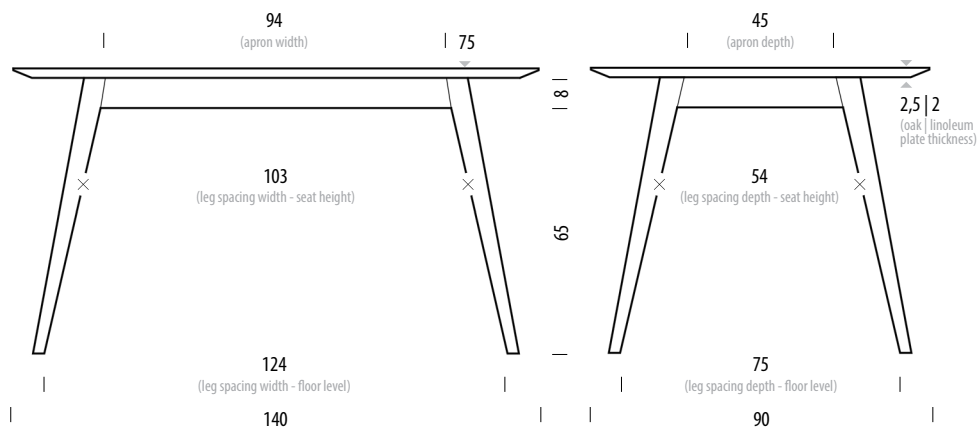

## Basic info

<b>Design</b>	Salih Teskeredžić	
<b>Product size</b>	W: 140, D: 90, H: 75	
<b>Packaging</b>	W: 146, D: 93, H: 13	
<b>Volume</b>	0,17 m <sup>3</sup>	
<b>Net weight</b>	37,2 kg	28,1 kg
<b>Gross weight</b>	40,7 kg	31,5 kg
	(oak)	(linoleum)

### Item no. 034 / 3CD

Leg spacing	Width	Depth	Height
Floor level	124	75	
Seat height	103	54	
Apron height	94	45	

Assembly 15 min / 2 persons

Plate	Thickness
	2 / 2,5