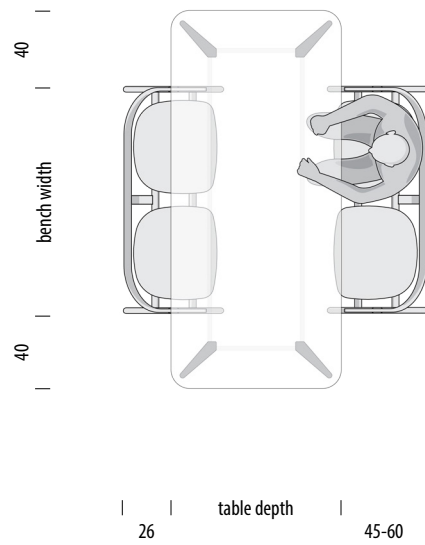

# Stafa table

Ava chair | W: 56, D: 53, H: 77

0cm 100 140 160 180 200 220 240

Scale: 1:40

# Stafa table

Ava bench | W: 120, D: 53, H: 77,5

0cm 100 140 160 180 200 220 240

Scale: 1:40

Version: 7-1-2022

**Stafa table 140 x 90**      **Size (cm)**  
 Item no: 034 / 3CD      W: 140      D: 90      H: 75

**Stafa table 160 x 90**      **Size (cm)**  
 Item no: 035 / 3CE      W: 160      D: 90      H: 75

**Stafa table 180 x 90**      **Size (cm)**  
 Item no: 036 / 3CF      W: 180      D: 90      H: 75

**Stafa table 200 x 90**      **Size (cm)**  
 Item no: 037 / 3D0      W: 200      D: 90      H: 75