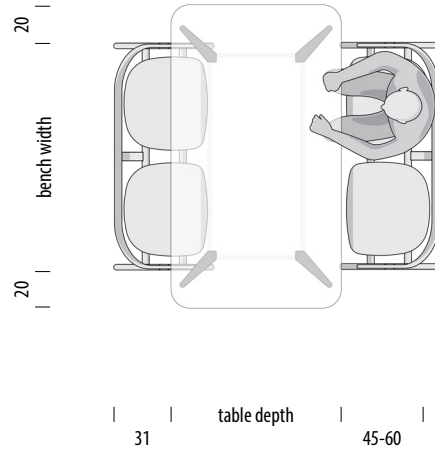

Stafa table

Ava bench | W: 120, D: 53, H: 77,5

0cm 100 140 160 180 200 220 240

Scale: 1:40

Version: 7-1-2022

Stafa table 140 x 90   **Size (cm)**
Item no: 034 / 3CD   W: 140   D: 90   H: 75

Stafa table 160 x 90   **Size (cm)**
Item no: 035 / 3CE   W: 160   D: 90   H: 75