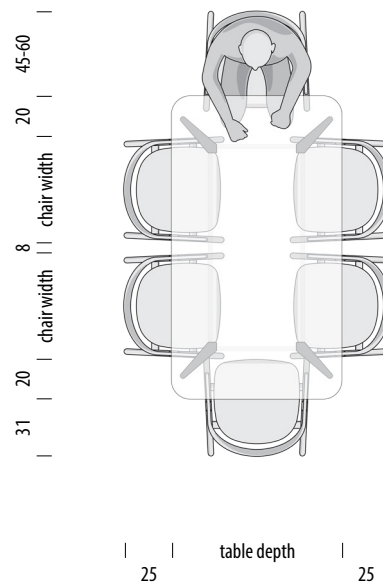

# Stafa table

Ava chair | W: 56, D: 53, H: 77

0cm 100 140 160 180 200 220 240

Scale: 1:40

Version: 7-1-2022

**Stafa round table Ø90** Size (cm)  
Item no: 100 W: Ø90 H: 75

**Stafa table 80 x 80** Size (cm)  
Item no: 2F5 / 381 W: 80 D: 80 H: 75

**Stafa table 140 x 90** Size (cm)  
Item no: 034 / 3CD W: 140 D: 90 H: 75

deepest chair fit  
4 chairs

max. seating places  
6 chairs

**Stafa table 160 x 90** Size (cm)  
Item no: 035 / 3CE W: 160 D: 90 H: 75

# Stafa table

Ava chair | W: 56, D: 53, H: 77

0cm 100 140 160 180 200 220 240

Scale: 1:40